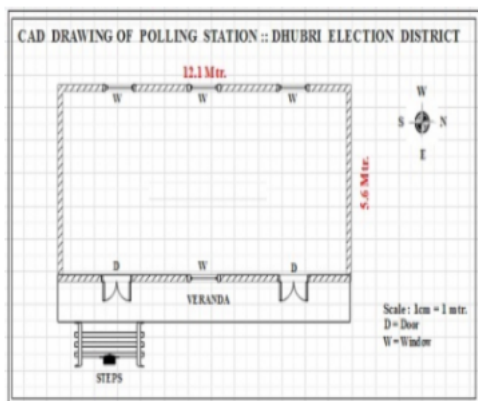

নিৰ্বাচক পঞ্জীয়ন বিষয়াৰ স্বাক্ষৰ

Nazri Naksha

Google Map View

Polling Station Building Front View

ভোটগ্ৰহন কেন্দ্ৰৰ সন্মুখৰ দৃশ্য

Cad View

Key MAP View