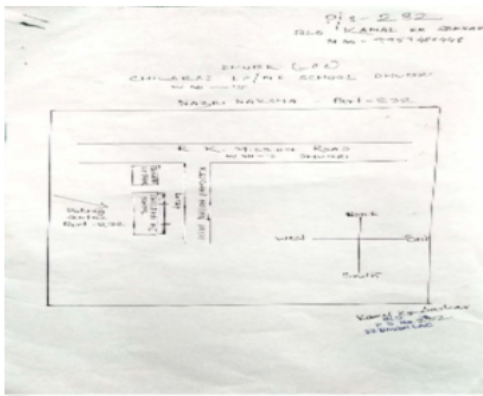

Nazri Naksha