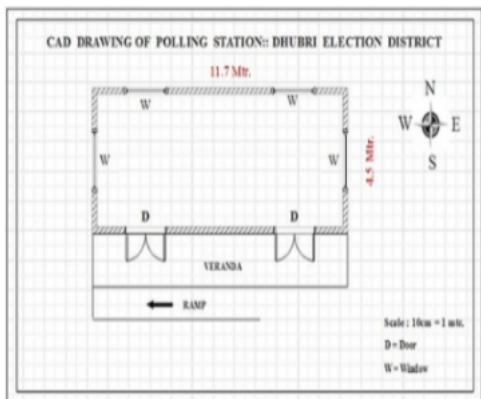

নিৰ্বাচক পঞ্জীয়ন বিষয়াৰ স্বাক্ষৰ

Nazri Naksha

Google Map View

Polling Station Building Front View

ভোটগ্ৰহন কেন্দ্ৰৰ সন্মুখৰ দৃশ্য

Cad View

Key MAP View

বিধানসভা সমষ্টিৰ নম্বৰ আৰু নাম : 8-ধুবুৰী
অংশৰ নম্বৰ আৰু নাম : 1-ধুবুৰী ওৱাৰ্ড নং ১৫ (অংশ)