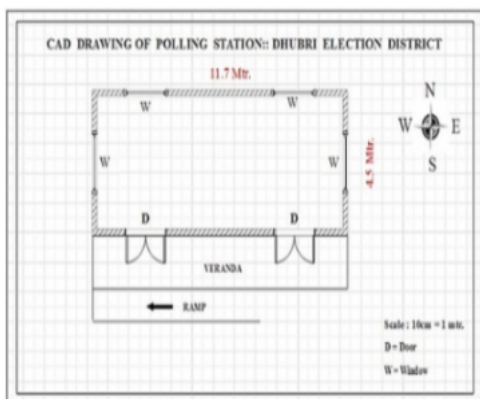

নিৰ্বাচক পঞ্জীয়ন বিষয়াৰ স্বাক্ষৰ

Nazri Naksha

Google Map View

Polling Station Building Front View

ভোটগ্ৰহন কেন্দ্ৰৰ সন্মুখৰ দৃশ্য

Cad View

Key MAP View

1 নাম : নমিতা বৰুৱা পিতাৰ নাম: ভুবন চন্দ্ৰ বৰুৱা ঘৰ নং : ১ বয়স : 71 লিঙ্গ : মহিলা	DHL1743017 ফটো উপলব্ধ	D2 নাম : হৰেকৃষ্ণ ৰায় পিতাৰ নাম: নাৰায়ন চন্দ্ৰ ৰায় ঘৰ নং : ১ বয়স : 42 লিঙ্গ : পুৰুষ	DHL1743028 ফটো উপলব্ধ	3 নাম : চম্পা চৌধুৰী স্বামীৰ নাম: বিৰাজমোহন স্বামী ঘৰ নং : ২ বয়স : 77 লিঙ্গ : মহিলা	DHL1743051 ফটো উপলব্ধ
4 নাম : ছোনি ৰজক স্বামীৰ নাম: ৰাজু ৰজক ঘৰ নং : 2খ বয়স : 36 লিঙ্গ : মহিলা	FCM5742803 ফটো উপলব্ধ	5 নাম : প্ৰাঞ্জল দাস পিতাৰ নাম: প্ৰদীপ কুমাৰ দাস ঘৰ নং : 2ক বয়স : 24 লিঙ্গ : পুৰুষ	DHL0624296 ফটো উপলব্ধ	6 নাম : প্ৰদীপ কুমাৰ দাস পিতাৰ নাম: শঙ্কৰ চন্দ্ৰ দাস ঘৰ নং : ২ক বয়স : 66 লিঙ্গ : পুৰুষ	DHL1743108 ফটো উপলব্ধ
7 নাম : গায়ত্ৰী ৰজক স্বামীৰ নাম: আসেসৰ ৰজক ঘৰ নং : ২খ বয়স : 65 লিঙ্গ : মহিলা	DHL1743197 ফটো উপলব্ধ	8 নাম : নন্দিতা ৰয় দাস স্বামীৰ নাম: প্ৰদীপ কুমাৰ দাস ঘৰ নং : ২ক বয়স : 52 লিঙ্গ : মহিলা	DHL1743119 ফটো উপলব্ধ	9 নাম : আনন্দ কুমাৰ ৰজক পিতাৰ নাম: আসেসৰ ৰজক ঘৰ নং : ২খ বয়স : 46 লিঙ্গ : পুৰুষ	DHL1743200 ফটো উপলব্ধ
10 নাম : ৰাজু ৰজক পিতাৰ নাম: আসেসৰ ৰজক ঘৰ নং : ২খ বয়স : 42 লিঙ্গ : পুৰুষ	DHL1743222 ফটো উপলব্ধ	11 নাম : পুনম ৰজক স্বামীৰ নাম: আনন্দ কুমাৰ ৰজক ঘৰ নং : ২খ বয়স : 38 লিঙ্গ : মহিলা	DHL1743211 ফটো উপলব্ধ	12 নাম : মন্দিৰা চাটাজী পিতাৰ নাম: বিভূতি ভূষন চাটাজী ঘৰ নং : 8 বয়স : 50 লিঙ্গ : মহিলা	DHL1743313 ফটো উপলব্ধ
13 নাম : মঞ্জু চাটাজী পিতাৰ নাম: বিভূতি ভূষন চাটাজী ঘৰ নং : 8 বয়স : 48 লিঙ্গ : মহিলা	DHL1743324 ফটো উপলব্ধ	14 নাম : বিষ্ণু মহন্ত পিতাৰ নাম: পাৰিমল মহন্ত ঘৰ নং : 8 বয়স : 35 লিঙ্গ : পুৰুষ	DHL1743335 ফটো উপলব্ধ	E 15 নাম : গংগা চাটাজী পিতাৰ নাম: গনেশ চাটাজী ঘৰ নং : 8 বয়স : 26 লিঙ্গ : মহিলা	DHL0603209 ফটো উপলব্ধ
16 নাম : কমল চন্দ্ৰ দাস পিতাৰ নাম: চন্দ্ৰ মোহন দাস ঘৰ নং : 4 গ বয়স : 67 লিঙ্গ : পুৰুষ	DHL1743459 ফটো উপলব্ধ	17 নাম : অক্ষয় দাস পিতাৰ নাম: কমল চন্দ্ৰ দাস ঘৰ নং : 4 গ বয়স : 37 লিঙ্গ : মহিলা	DHL1743448 ফটো উপলব্ধ	18 নাম : অয়ন চন্দ্ৰ দাস পিতাৰ নাম: কমল চন্দ্ৰ দাস ঘৰ নং : 4 গ বয়স : 37 লিঙ্গ : পুৰুষ	DHL1743437 ফটো উপলব্ধ
19 নাম : লীনা বৈশ্য পিতাৰ নাম: মকুন্দ ৰাম বৈশ্য ঘৰ নং : 4 চ বয়স : 25 লিঙ্গ : মহিলা	DHL0620468 ফটো উপলব্ধ	20 নাম : মকুন্দ ৰাম বৈশ্য পিতাৰ নাম: কমলা কান্ত বৈশ্য ঘৰ নং : 4 চ বয়স : 66 লিঙ্গ : পুৰুষ	DHL1743620 ফটো উপলব্ধ	21 নাম : ললিতা বৈশ্য স্বামীৰ নাম: মকুন্দ ৰাম বৈশ্য ঘৰ নং : 4 চ বয়স : 52 লিঙ্গ : মহিলা	DHL1743631 ফটো উপলব্ধ
22 নাম : লনী বৈশ্য পিতাৰ নাম: মকুন্দ ৰাম বৈশ্য ঘৰ নং : 4 চ বয়স : 33 লিঙ্গ : মহিলা	DHL1734914 ফটো উপলব্ধ	23 নাম : জয়ন্তী দাস স্বামীৰ নাম: কমল চন্দ্ৰ দাস ঘৰ নং : 4 গ বয়স : 65 লিঙ্গ : মহিলা	DHL1743460 ফটো উপলব্ধ	24 নাম : প্ৰণব কুমাৰ সূত্ৰধৰ পিতাৰ নাম: স্বপন কুমাৰ সূত্ৰধৰ ঘৰ নং : 4 গ বয়স : 49 লিঙ্গ : পুৰুষ	GCL1698619 ফটো উপলব্ধ
25 নাম : স্যুতা সুএধৰ স্বামীৰ নাম: প্ৰনব কুমাৰ সুএধৰ ঘৰ নং : 4 গ বয়স : 37 লিঙ্গ : মহিলা	GCL1698653 ফটো উপলব্ধ	26 নাম : নিৰ্মলা লামা পিতাৰ নাম: জিতমান লামা ঘৰ নং : 4 ঘ বয়স : 57 লিঙ্গ : মহিলা	OBZ0076075 ফটো উপলব্ধ	27 নাম : সিনকী প্ৰসাদ স্বামীৰ নাম: চন্দন প্ৰসাদ ঘৰ নং : 4 ক বয়স : 36 লিঙ্গ : মহিলা	DHL0435354 ফটো উপলব্ধ
28 নাম : পুনম প্ৰসাদ পিতাৰ নাম: ৰঘুনাথ প্ৰসাদ ঘৰ নং : 4 ক বয়স : 24 লিঙ্গ : মহিলা	DHL0622605 ফটো উপলব্ধ	29 নাম : ৰোনী সৰকাৰ পিতাৰ নাম: নন্দ লাল সৰকাৰ ঘৰ নং : 4 গ বয়স : 24 লিঙ্গ : পুৰুষ	DHL0471169 ফটো উপলব্ধ	30 নাম : দ্বিজকৃষ্ণ দেবনাথ পিতাৰ নাম: চেতন্য দেবনাথ ঘৰ নং : 4ট বয়স : 31 লিঙ্গ : পুৰুষ	DHL0123927 ফটো উপলব্ধ