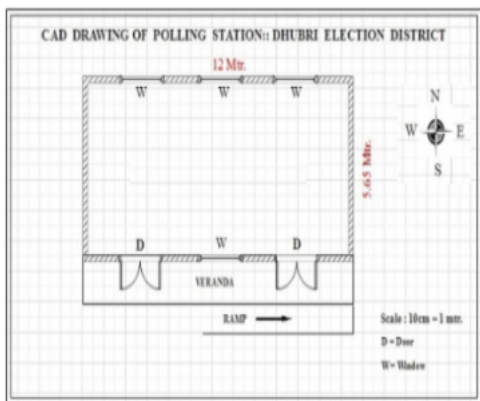

নিৰ্বাচক পঞ্জীয়ন বিষয়াৰ স্বাক্ষৰ

Nazri Naksha

Google Map View

Polling Station Building Front View

ভোটগ্ৰহন কেন্দ্ৰৰ সন্মুখৰ দৃশ্য

Cad View

Key MAP View

<p>S2 1 DHL1750374</p> <p>নাম : ৰূপা মন্ডল পিতাৰ নাম: ভবেন্দ্ৰ মন্ডল ঘৰ নং : ৭৭ বয়স : 40 লিঙ্গ : মহিলা</p> <p>ফটো উপলব্ধ</p>	<p>2 DHL1750385</p> <p>নাম : দীলিপ কুমাৰ সৰকাৰ পিতাৰ নাম: ধীৰেন্দ্ৰ নাথ সৰকাৰ ঘৰ নং : ৭৮ বয়স : 67 লিঙ্গ : পুৰুষ</p> <p>ফটো উপলব্ধ</p>	<p>3 DHL1750409</p> <p>নাম : ৰান সৰকাৰ পিতাৰ নাম: ধীৰেন্দ্ৰ নাথ সৰকাৰ ঘৰ নং : ৭৮ বয়স : 64 লিঙ্গ : মহিলা</p> <p>ফটো উপলব্ধ</p>
<p>4 DHL1750410</p> <p>নাম : প্ৰদীপ কুমাৰ সৰকাৰ পিতাৰ নাম: ধীৰেন্দ্ৰ নাথ সৰকাৰ ঘৰ নং : ৭৮ বয়স : 61 লিঙ্গ : পুৰুষ</p> <p>ফটো উপলব্ধ</p>	<p>5 DHL1750432</p> <p>নাম : জয়া দেবৰায় স্বামীৰ নাম: অনাথ বন্ধু দেবৰায় ঘৰ নং : ৭৮ বয়স : 57 লিঙ্গ : মহিলা</p> <p>ফটো উপলব্ধ</p>	<p>6 DHL1750465</p> <p>নাম : শূপনা সৰকাৰ স্বামীৰ নাম: উত্তম সৰকাৰ ঘৰ নং : ৭৮ বয়স : 41 লিঙ্গ : মহিলা</p> <p>ফটো উপলব্ধ</p>
<p>7 DHL1750443</p> <p>নাম : দীপ্তি দেবৰায় পিতাৰ নাম: অনাথ বন্ধু দেবৰায় ঘৰ নং : ৭৮ বয়স : 39 লিঙ্গ : মহিলা</p> <p>ফটো উপলব্ধ</p>	<p>8 DHL0018529</p> <p>নাম : শান্তি দেব ৰায় পিতাৰ নাম: অনাথ বন্ধু দেবৰায় ঘৰ নং : ৭৮ বয়স : 31 লিঙ্গ : মহিলা</p> <p>ফটো উপলব্ধ</p>	<p>9 DHL1803367</p> <p>নাম : দ্যুতিময় সৰকাৰ পিতাৰ নাম: দিলীপ কুমাৰ সৰকাৰ ঘৰ নং : ৭৮ বয়স : 30 লিঙ্গ : পুৰুষ</p> <p>ফটো উপলব্ধ</p>
<p>10 OBZ0008516</p> <p>নাম : প্ৰিতম সৰকাৰ পিতাৰ নাম: প্ৰদীপ সৰকাৰ ঘৰ নং : 78 বয়স : 30 লিঙ্গ : পুৰুষ</p> <p>ফটো উপলব্ধ</p>	<p>11 OBZ0064519</p> <p>নাম : উদয় সৰকাৰ পিতাৰ নাম: উত্তম সৰকাৰ ঘৰ নং : 78 বয়স : 21 লিঙ্গ : পুৰুষ</p> <p>ফটো উপলব্ধ</p>	<p>12 DHL1750501</p> <p>নাম : ৰতন সৰকাৰ পিতাৰ নাম: অখিল সৰকাৰ ঘৰ নং : ৭৯ বয়স : 75 লিঙ্গ : পুৰুষ</p> <p>ফটো উপলব্ধ</p>
<p>13 DHL1750512</p> <p>নাম : দীপালী সৰকাৰ স্বামীৰ নাম: ৰতন সৰকাৰ ঘৰ নং : ৭৯ বয়স : 68 লিঙ্গ : মহিলা</p> <p>ফটো উপলব্ধ</p>	<p>14 DHL0407569</p> <p>নাম : সূতপা দত্ত পিতাৰ নাম: ৰতন সৰকাৰ ঘৰ নং : ৭৯ বয়স : 51 লিঙ্গ : মহিলা</p> <p>ফটো উপলব্ধ</p>	<p>15 DHL1750523</p> <p>নাম : সূজিত সৰকাৰ পিতাৰ নাম: ৰতন সৰকাৰ ঘৰ নং : ৭৯ বয়স : 47 লিঙ্গ : পুৰুষ</p> <p>ফটো উপলব্ধ</p>
<p>16 DHL1320795</p> <p>নাম : অৰ্ঘদীপ দত্ত মাতৃৰ নাম: সূতপা দত্ত ঘৰ নং : 79 বয়স : 24 লিঙ্গ : পুৰুষ</p> <p>ফটো উপলব্ধ</p>	<p>17 DHL1750534</p> <p>নাম : দেবজিত ৰক্ষিত পিতাৰ নাম: হেমেন্দ্ৰ কিশোৰ ৰক্ষিত ঘৰ নং : ৮১ বয়স : 52 লিঙ্গ : পুৰুষ</p> <p>ফটো উপলব্ধ</p>	<p>18 DHL1750545</p> <p>নাম : নমিতা ৰক্ষিত স্বামীৰ নাম: দেবজিত ৰক্ষিত ঘৰ নং : ৮১ বয়স : 50 লিঙ্গ : মহিলা</p> <p>ফটো উপলব্ধ</p>
<p>19 DHL1750567</p> <p>নাম : নীলিমা সৰকাৰ স্বামীৰ নাম: মনতোশ সৰকাৰ ঘৰ নং : ৮২ বয়স : 76 লিঙ্গ : মহিলা</p> <p>ফটো উপলব্ধ</p>	<p>S 20 DHL1750589</p> <p>নাম : সূভজিত চৌধুৰী পিতাৰ নাম: ননী গোপাল চৌধুৰী ঘৰ নং : ৮২A বয়স : 48 লিঙ্গ : পুৰুষ</p> <p>ফটো উপলব্ধ</p>	<p>21 DHL1750578</p> <p>নাম : প্ৰসেনজিৎ চৌধুৰী পিতাৰ নাম: ননী গোপাল চৌধুৰী ঘৰ নং : ৮২ক বয়স : 54 লিঙ্গ : পুৰুষ</p> <p>ফটো উপলব্ধ</p>
<p>22 DHL1750590</p> <p>নাম : ভবেশ চন্দ্ৰ নাগ পিতাৰ নাম: ভূপেন্দ্ৰ মোহন নাগ ঘৰ নং : ৮৩ বয়স : 68 লিঙ্গ : পুৰুষ</p> <p>ফটো উপলব্ধ</p>	<p>23 DHL1750603</p> <p>নাম : ৰীনি নাগ স্বামীৰ নাম: ভবেশ চন্দ্ৰ নাগ ঘৰ নং : ৮৩ বয়স : 52 লিঙ্গ : মহিলা</p> <p>ফটো উপলব্ধ</p>	<p>24 DHL1750625</p> <p>নাম : বিজয় দেবসৰকাৰ পিতাৰ নাম: ৰমেন্দ্ৰ দেবসৰকাৰ ঘৰ নং : ৮৩ বয়স : 39 লিঙ্গ : পুৰুষ</p> <p>ফটো উপলব্ধ</p>
<p>25 DHL1750636</p> <p>নাম : সংঘমিত্ৰ নাগ পিতাৰ নাম: ভবেশ চন্দ্ৰ নাগ ঘৰ নং : ৮৩ বয়স : 33 লিঙ্গ : মহিলা</p> <p>ফটো উপলব্ধ</p>	<p>26 DHL0355966</p> <p>নাম : পূজা নাগ পিতাৰ নাম: ভবেশ চন্দ্ৰ নাগ ঘৰ নং : ৮৩ বয়স : 26 লিঙ্গ : মহিলা</p> <p>ফটো উপলব্ধ</p>	<p>27 OBZ0057794</p> <p>নাম : অভিজীত নাগ পিতাৰ নাম: ভবেশ চন্দ্ৰ নাগ ঘৰ নং : 83 বয়স : 22 লিঙ্গ : পুৰুষ</p> <p>ফটো উপলব্ধ</p>
<p>28 DHL1750647</p> <p>নাম : সঙ্গীতা ঘোষ স্বামীৰ নাম: আশীষ ঘোষ ঘৰ নং : ৮৪ বয়স : 58 লিঙ্গ : মহিলা</p> <p>ফটো উপলব্ধ</p>	<p>S 29 DHL1750716</p> <p>নাম : অঞ্জু কৰ্মকাৰ স্বামীৰ নাম: অলোক কৰ্মকাৰ ঘৰ নং : ৮৪K বয়স : 57 লিঙ্গ : মহিলা</p> <p>ফটো উপলব্ধ</p>	<p>S 30 DHL0319129</p> <p>নাম : নীলাদ্রী কৰ্মকাৰ পিতাৰ নাম: অলোক কৰ্মকাৰ ঘৰ নং : ৮৪গ বয়স : 29 লিঙ্গ : পুৰুষ</p> <p>ফটো উপলব্ধ</p>