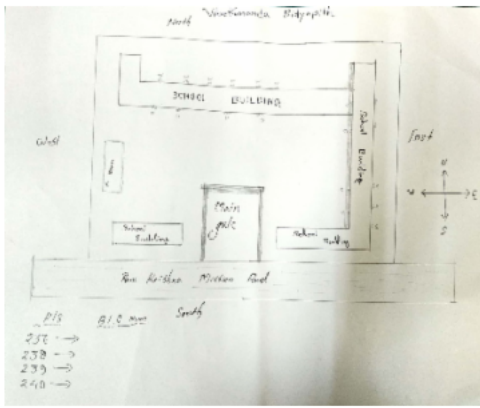

Nazri Naksha