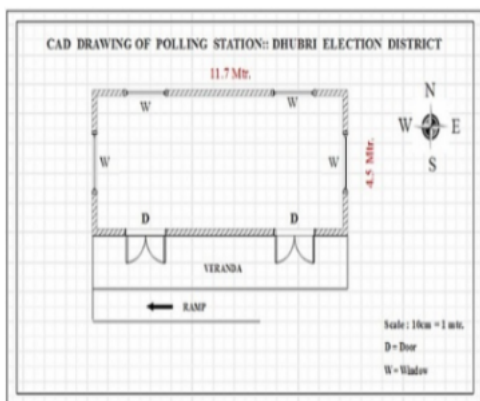

নিৰ্বাচক পঞ্জীয়ন বিষয়াৰ স্বাক্ষৰ

Nazri Naksha

Google Map View

Polling Station Building Front View

ভোটগ্ৰহন কেন্দ্ৰৰ সন্মুখৰ দৃশ্য

Cad View

Key MAP View

বিধানসভা সমষ্টিৰ নম্বৰ আৰু নাম : 8-ধুবুৰী
অংশৰ নম্বৰ আৰু নাম : 1-ধুবুৰী ওৱাৰ্ড নং ১৬ (অংশ)