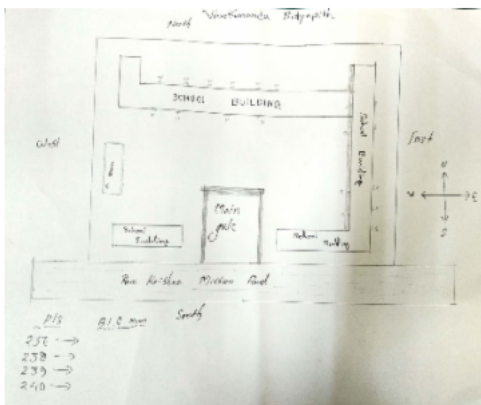

নিৰ্বাচক পঞ্জীয়ন বিষয়াৰ স্বাক্ষৰ

Nazri Naksha

Google Map View

Polling Station Building Front View

ভোটগ্ৰহন কেন্দ্ৰৰ সন্মুখৰ দৃশ্য

Cad View

Key MAP View

| | | | | | |
|--|--------------------------|--|--------------------------|--|--------------------------|
| 1 নাম : বাকেশ সৰকাৰ পিতাৰ নাম: বুলু সৰকাৰ ঘৰ নং : 8 বয়স : 28 লিঙ্গ : পুৰুষ | OBJ0066894 ফটো উপলব্ধ | # 2 নাম : দোহিতা চৌধুৰী স্বামীৰ নাম: সুমন চৌধুৰী ঘৰ নং : 529 বয়স : 29 লিঙ্গ : মহিলা | DHL0473868 ফটো উপলব্ধ | 3 নাম : শংকৰ দাশ পিতাৰ নাম: যোতা দাস ঘৰ নং : 16/468 বয়স : 54 লিঙ্গ : পুৰুষ | GCL6436700 ফটো উপলব্ধ |
| 4 নাম : দিপালি দাস স্বামীৰ নাম: শঙ্কৰ দাস ঘৰ নং : 16/468 বয়স : 47 লিঙ্গ : মহিলা | GCL6436711 ফটো উপলব্ধ | 5 নাম : সুস্মিতা দাস পিতাৰ নাম: শঙ্কৰ দাস ঘৰ নং : 16/468 বয়স : 34 লিঙ্গ : মহিলা | DHL0647719 ফটো উপলব্ধ | 6 নাম : মৌমিতা দাস পিতাৰ নাম: শঙ্কৰ দাস ঘৰ নং : 16/468 বয়স : 27 লিঙ্গ : মহিলা | DHL0647743 ফটো উপলব্ধ |
| 7 নাম : অনামিকা দাস পিতাৰ নাম: শঙ্কৰ দাস ঘৰ নং : 16/468 বয়স : 25 লিঙ্গ : মহিলা | DHL0650499 ফটো উপলব্ধ | 8 নাম : তুলসী দাস পিতাৰ নাম: ললিত দাস ঘৰ নং : 87 বয়স : 38 লিঙ্গ : মহিলা | DHL1770576 ফটো উপলব্ধ | 9 নাম : প্ৰমিলা সৰকাৰ স্বামীৰ নাম: পুলীন সৰকাৰ ঘৰ নং : ৯১ বয়স : 68 লিঙ্গ : মহিলা | DHL1764610 ফটো উপলব্ধ |
| 10 নাম : মানিক সৰকাৰ মাতৃৰ নাম: প্ৰমিলা সৰকাৰ ঘৰ নং : ৯১ বয়স : 38 লিঙ্গ : পুৰুষ | DHL1771284 ফটো উপলব্ধ | 11 নাম : মুনী বিশ্বাস স্বামীৰ নাম: গোপাল বিশ্বাস ঘৰ নং : ১০৪ বয়স : 34 লিঙ্গ : মহিলা | DHL1501720 ফটো উপলব্ধ | 12 নাম : বেবী সৰকাৰ দাস স্বামীৰ নাম: পবিত্ৰ নন্দ সৰকাৰ ঘৰ নং : 111 বয়স : 35 লিঙ্গ : মহিলা | DHL0552331 ফটো উপলব্ধ |
| 13 নাম : ৰুমী মাহাতো স্বামীৰ নাম: বিপ্লবা নন্দ সৰকাৰ ঘৰ নং : 119 বয়স : 34 লিঙ্গ : মহিলা | DHL1302884 ফটো উপলব্ধ | 14 নাম : দিপালিতা সৰকাৰ পিতাৰ নাম: অশোক সৰকাৰ ঘৰ নং : 289 বয়স : 20 লিঙ্গ : মহিলা | OBJ0064493 ফটো উপলব্ধ | 15 নাম : মিতালী শৰ্মা পিতাৰ নাম: সুজিত শৰ্মা ঘৰ নং : 380 বয়স : 37 লিঙ্গ : মহিলা | DHL1764632 ফটো উপলব্ধ |
| 16 নাম : জীবন কুমাৰ শৰ্মা পিতাৰ নাম: জিতেন শৰ্মা ঘৰ নং : ৩৮২ বয়স : 67 লিঙ্গ : পুৰুষ | DHL1764654 ফটো উপলব্ধ | 17 নাম : তপন শৰ্মা পিতাৰ নাম: জিতেন শৰ্মা ঘৰ নং : ৩৮২ বয়স : 58 লিঙ্গ : পুৰুষ | DHL1764676 ফটো উপলব্ধ | # 18 নাম : মায়ী শৰ্মা স্বামীৰ নাম: জীবন কুমাৰ শৰ্মা ঘৰ নং : ৩৮২ বয়স : 60 লিঙ্গ : মহিলা | DHL1764665 ফটো উপলব্ধ |
| 19 নাম : মামনী শৰ্মা স্বামীৰ নাম: তপন শৰ্মা ঘৰ নং : ৩৮২ বয়স : 46 লিঙ্গ : মহিলা | DHL0207092 ফটো উপলব্ধ | 20 নাম : দীয়া শৰ্মা পিতাৰ নাম: জীবন কুমাৰ শৰ্মা ঘৰ নং : 382 বয়স : 23 লিঙ্গ : মহিলা | DHL0452821 ফটো উপলব্ধ | 21 নাম : স্বপন শৰ্মা পিতাৰ নাম: ধীৰেন শৰ্মা ঘৰ নং : ৩৮৩ বয়স : 55 লিঙ্গ : পুৰুষ | DHL1764698 ফটো উপলব্ধ |
| 22 নাম : ৰুমা শৰ্মা স্বামীৰ নাম: স্বপন শৰ্মা ঘৰ নং : ৩৮৩ বয়স : 53 লিঙ্গ : মহিলা | DHL1771295 ফটো উপলব্ধ | 23 নাম : বেবী শৰ্মা পিতাৰ নাম: ধীৰেন শৰ্মা ঘৰ নং : ৩৮৩ বয়স : 52 লিঙ্গ : মহিলা | DHL1764701 ফটো উপলব্ধ | 24 নাম : ৰাধাৰানী শৰ্মা স্বামীৰ নাম: বিশ্বজিত শৰ্মা ঘৰ নং : ৩৮৩ বয়স : 51 লিঙ্গ : মহিলা | DHL1764723 ফটো উপলব্ধ |
| 25 নাম : গোবিন্দ শৰ্মা পিতাৰ নাম: ধীৰেন শৰ্মা ঘৰ নং : ৩৮৩ বয়স : 45 লিঙ্গ : পুৰুষ | DHL1764734 ফটো উপলব্ধ | 26 নাম : বানা শৰ্মা স্বামীৰ নাম: গোবিন্দ শৰ্মা ঘৰ নং : ৩৮৩ বয়স : 41 লিঙ্গ : মহিলা | DHL0577700 ফটো উপলব্ধ | 27 নাম : পাপৰি শৰ্মা পিতাৰ নাম: বিশ্বজিত ঘৰ নং : 383 বয়স : 22 লিঙ্গ : মহিলা | OBJ0029835 ফটো উপলব্ধ |
| 28 নাম : মন্তোষ শীল পিতাৰ নাম: প্ৰতাপ শীল ঘৰ নং : ৩৮৪ বয়স : 70 লিঙ্গ : পুৰুষ | DHL1764745 ফটো উপলব্ধ | 29 নাম : শিবেন্দ শীল পিতাৰ নাম: মনতোষ শীল ঘৰ নং : ৩৮৪ বয়স : 42 লিঙ্গ : পুৰুষ | DHL1764756 ফটো উপলব্ধ | 30 নাম : নিতাই শীল পিতাৰ নাম: মন্তোষ শীল ঘৰ নং : ৩৮৪ বয়স : 42 লিঙ্গ : পুৰুষ | DHL1764778 ফটো উপলব্ধ |