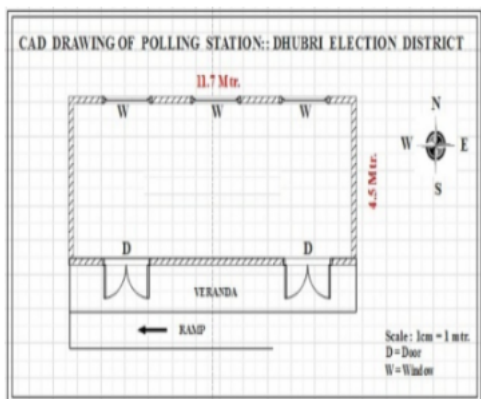

নিৰ্বাচক পঞ্জীয়ন বিষয়াৰ স্বাক্ষৰ

Nazri Naksha

Google Map View

Polling Station Building Front View

ভোটগ্ৰহন কেন্দ্ৰৰ সন্মুখৰ দৃশ্য

Cad View

Key MAP View

| | | | | | |
|--|--------------------------|--|--------------------------|--|--------------------------|
| 1 নাম : বাকেশ সৰকাৰ পিতাৰ নাম: বুলু সৰকাৰ ঘৰ নং : 8 বয়স : 28 লিঙ্গ : পুৰুষ | OBJ0066894 ফটো উপলব্ধ | # 2 নাম : দোহিতা চৌধুৰী স্বামীৰ নাম: সুমন চৌধুৰী ঘৰ নং : 529 বয়স : 29 লিঙ্গ : মহিলা | DHL0473868 ফটো উপলব্ধ | 3 নাম : শংকৰ দাশ পিতাৰ নাম: যোতা দাস ঘৰ নং : 16/468 বয়স : 54 লিঙ্গ : পুৰুষ | GCL6436700 ফটো উপলব্ধ |
| 4 নাম : দিপালি দাস স্বামীৰ নাম: শঙ্কৰ দাস ঘৰ নং : 16/468 বয়স : 47 লিঙ্গ : মহিলা | GCL6436711 ফটো উপলব্ধ | 5 নাম : সুস্মিতা দাস পিতাৰ নাম: শঙ্কৰ দাস ঘৰ নং : 16/468 বয়স : 34 লিঙ্গ : মহিলা | DHL0647719 ফটো উপলব্ধ | 6 নাম : মৌমিতা দাস পিতাৰ নাম: শঙ্কৰ দাস ঘৰ নং : 16/468 বয়স : 27 লিঙ্গ : মহিলা | DHL0647743 ফটো উপলব্ধ |
| 7 নাম : অনামিকা দাস পিতাৰ নাম: শঙ্কৰ দাস ঘৰ নং : 16/468 বয়স : 25 লিঙ্গ : মহিলা | DHL0650499 ফটো উপলব্ধ | 8 নাম : তুলসী দাস পিতাৰ নাম: ললিত দাস ঘৰ নং : 87 বয়স : 38 লিঙ্গ : মহিলা | DHL1770576 ফটো উপলব্ধ | 9 নাম : প্ৰমিলা সৰকাৰ স্বামীৰ নাম: পুলীন সৰকাৰ ঘৰ নং : ৯১ বয়স : 68 লিঙ্গ : মহিলা | DHL1764610 ফটো উপলব্ধ |
| 10 নাম : মানিক সৰকাৰ মাতৃৰ নাম: প্ৰমিলা সৰকাৰ ঘৰ নং : ৯১ বয়স : 38 লিঙ্গ : পুৰুষ | DHL1771284 ফটো উপলব্ধ | 11 নাম : মুনী বিশ্বাস স্বামীৰ নাম: গোপাল বিশ্বাস ঘৰ নং : ১০৪ বয়স : 34 লিঙ্গ : মহিলা | DHL1501720 ফটো উপলব্ধ | 12 নাম : বেবী সৰকাৰ দাস স্বামীৰ নাম: পবিত্ৰ নন্দ সৰকাৰ ঘৰ নং : 111 বয়স : 35 লিঙ্গ : মহিলা | DHL0552331 ফটো উপলব্ধ |
| 13 নাম : ৰুমী মাহাতো স্বামীৰ নাম: বিপ্লবা নন্দ সৰকাৰ ঘৰ নং : 119 বয়স : 34 লিঙ্গ : মহিলা | DHL1302884 ফটো উপলব্ধ | 14 নাম : দিপালিতা সৰকাৰ পিতাৰ নাম: অশোক সৰকাৰ ঘৰ নং : 289 বয়স : 20 লিঙ্গ : মহিলা | OBJ0064493 ফটো উপলব্ধ | 15 নাম : মিতালী শৰ্মা পিতাৰ নাম: সুজিত শৰ্মা ঘৰ নং : 380 বয়স : 37 লিঙ্গ : মহিলা | DHL1764632 ফটো উপলব্ধ |
| 16 নাম : জীবন কুমাৰ শৰ্মা পিতাৰ নাম: জিতেন শৰ্মা ঘৰ নং : ৩৮২ বয়স : 67 লিঙ্গ : পুৰুষ | DHL1764654 ফটো উপলব্ধ | 17 নাম : তপন শৰ্মা পিতাৰ নাম: জিতেন শৰ্মা ঘৰ নং : ৩৮২ বয়স : 58 লিঙ্গ : পুৰুষ | DHL1764676 ফটো উপলব্ধ | # 18 নাম : মায়ী শৰ্মা স্বামীৰ নাম: জীবন কুমাৰ শৰ্মা ঘৰ নং : ৩৮২ বয়স : 60 লিঙ্গ : মহিলা | DHL1764665 ফটো উপলব্ধ |
| 19 নাম : মামনী শৰ্মা স্বামীৰ নাম: তপন শৰ্মা ঘৰ নং : ৩৮২ বয়স : 46 লিঙ্গ : মহিলা | DHL0207092 ফটো উপলব্ধ | 20 নাম : দীয়া শৰ্মা পিতাৰ নাম: জীবন কুমাৰ শৰ্মা ঘৰ নং : 382 বয়স : 23 লিঙ্গ : মহিলা | DHL0452821 ফটো উপলব্ধ | 21 নাম : স্বপন শৰ্মা পিতাৰ নাম: ধীৰেন শৰ্মা ঘৰ নং : ৩৮৩ বয়স : 55 লিঙ্গ : পুৰুষ | DHL1764698 ফটো উপলব্ধ |
| 22 নাম : ৰুমা শৰ্মা স্বামীৰ নাম: স্বপন শৰ্মা ঘৰ নং : ৩৮৩ বয়স : 53 লিঙ্গ : মহিলা | DHL1771295 ফটো উপলব্ধ | 23 নাম : বেবী শৰ্মা পিতাৰ নাম: ধীৰেন শৰ্মা ঘৰ নং : ৩৮৩ বয়স : 52 লিঙ্গ : মহিলা | DHL1764701 ফটো উপলব্ধ | 24 নাম : ৰাধাৰানী শৰ্মা স্বামীৰ নাম: বিশ্বজিত শৰ্মা ঘৰ নং : ৩৮৩ বয়স : 51 লিঙ্গ : মহিলা | DHL1764723 ফটো উপলব্ধ |
| 25 নাম : গোবিন্দ শৰ্মা পিতাৰ নাম: ধীৰেন শৰ্মা ঘৰ নং : ৩৮৩ বয়স : 45 লিঙ্গ : পুৰুষ | DHL1764734 ফটো উপলব্ধ | 26 নাম : বানা শৰ্মা স্বামীৰ নাম: গোবিন্দ শৰ্মা ঘৰ নং : ৩৮৩ বয়স : 41 লিঙ্গ : মহিলা | DHL0577700 ফটো উপলব্ধ | 27 নাম : পাপৰি শৰ্মা পিতাৰ নাম: বিশ্বজিত ঘৰ নং : 383 বয়স : 22 লিঙ্গ : মহিলা | OBJ0029835 ফটো উপলব্ধ |
| 28 নাম : মন্তোষ শীল পিতাৰ নাম: প্ৰতাপ শীল ঘৰ নং : ৩৮৪ বয়স : 70 লিঙ্গ : পুৰুষ | DHL1764745 ফটো উপলব্ধ | 29 নাম : শিবেন্দ শীল পিতাৰ নাম: মনতোষ শীল ঘৰ নং : ৩৮৪ বয়স : 42 লিঙ্গ : পুৰুষ | DHL1764756 ফটো উপলব্ধ | 30 নাম : নিতাই শীল পিতাৰ নাম: মন্তোষ শীল ঘৰ নং : ৩৮৪ বয়স : 42 লিঙ্গ : পুৰুষ | DHL1764778 ফটো উপলব্ধ |