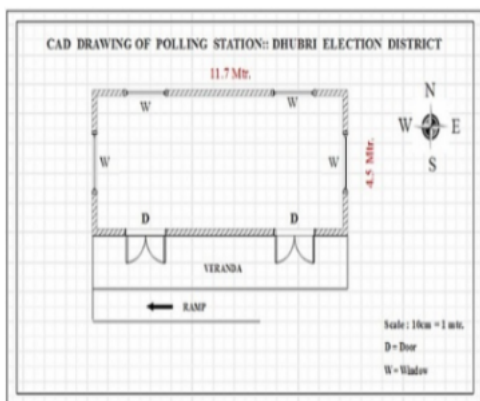

নিৰ্বাচক পঞ্জীয়ন বিষয়াৰ স্বাক্ষৰ

Nazri Naksha

Google Map View

Polling Station Building Front View

ভোটগ্ৰহন কেন্দ্ৰৰ সন্মুখৰ দৃশ্য

Cad View

Key MAP View

1 নাম : ঈশা কুমাৰ পিতাৰ নাম : শঙ্কৰ কুমাৰ ঘৰ নং : 10/563 বয়স : 22 লিঙ্গ : মহিলা	DHL2277531 ফটো উপলব্ধ	# 2 নাম : ভূমি পাঠক পিতাৰ নাম : পল্লাগ ভূষন ঘৰ নং : 729 বয়স : 21 লিঙ্গ : মহিলা	OBZ0073650 ফটো উপলব্ধ	# 3 নাম : সৃষ্টি পাঠক পিতাৰ নাম : পল্লাগ ভূষন পাঠক ঘৰ নং : 729 বয়স : 20 লিঙ্গ : মহিলা	OBZ0073643 ফটো উপলব্ধ
4 নাম : চম্পা নন্দী স্বামীৰ নাম : অভিজীৎ নন্দী ঘৰ নং : 82খ বয়স : 50 লিঙ্গ : মহিলা	DHL1686517 ফটো উপলব্ধ	5 নাম : পায়েল মাহাতো পিতাৰ নাম : উত্তম মাহাতো ঘৰ নং : 87 বয়স : 21 লিঙ্গ : মহিলা	DHL2258994 ফটো উপলব্ধ	6 নাম : জোৎসনা মহতো স্বামীৰ নাম : মৃদুল মহতো ঘৰ নং : 202 বয়স : 42 লিঙ্গ : মহিলা	DHL1775242 ফটো উপলব্ধ
7 নাম : তীৰ্থকৰু ৰায় পিতাৰ নাম : সীদ্ধার্থ ৰায় ঘৰ নং : ৩০০ক বয়স : 28 লিঙ্গ : পুৰুষ	DHL0256016 ফটো উপলব্ধ	8 নাম : তপতি ৰায় স্বামীৰ নাম : সীদ্ধার্থ ৰায় ঘৰ নং : ৩০০ক বয়স : 53 লিঙ্গ : মহিলা	DHL1774578 ফটো উপলব্ধ	9 নাম : অশোক কুমাৰ আগৰালা পিতাৰ নাম : জুগল কিশোৰ আগৰালা ঘৰ নং : 417 বয়স : 65 লিঙ্গ : পুৰুষ	DHL1779197 ফটো উপলব্ধ
10 নাম : জয়া দাশ স্বামীৰ নাম : দলাল চন্দ্ৰ দাস ঘৰ নং : 8৩৪ বয়স : 80 লিঙ্গ : মহিলা	DHL1785984 ফটো উপলব্ধ	11 নাম : লক্ষ্মণ দাস পিতাৰ নাম : দলাল চন্দ্ৰ দাস ঘৰ নং : 8৩৪ বয়স : 32 লিঙ্গ : পুৰুষ	DHL1786001 ফটো উপলব্ধ	# 12 নাম : পূজা সাউ স্বামীৰ নাম : ৰাজু চাহ ঘৰ নং : 727 বয়স : 31 লিঙ্গ : মহিলা	THQ1540160 ফটো উপলব্ধ
13 নাম : সিতাৰা দেবী স্বামীৰ নাম : কেদাৰ প্ৰসাদ ঘৰ নং : ৬৫১ বয়স : 75 লিঙ্গ : মহিলা	DHL1774590 ফটো উপলব্ধ	D 14 নাম : বীতা দেবী স্বামীৰ নাম : ৰাজেন্দ্ৰ প্ৰসাদ সোনাৰ ঘৰ নং : ৬৫১ বয়স : 47 লিঙ্গ : মহিলা	DHL1774614 ফটো উপলব্ধ	15 নাম : নন্দীতা চৌধুৰি স্বামীৰ নাম : হিমাদ্ৰী চৌধুৰি ঘৰ নং : 651 বয়স : 47 লিঙ্গ : মহিলা	DHL0526061 ফটো উপলব্ধ
16 নাম : মীনাক্ষী চৌধুৰি পিতাৰ নাম : হিমাদ্ৰী চৌধুৰি ঘৰ নং : 651 বয়স : 22 লিঙ্গ : মহিলা	DHL1159565 ফটো উপলব্ধ	17 নাম : হিমাদ্ৰী চৌধুৰি পিতাৰ নাম : গুৰুদাস চৌধুৰি ঘৰ নং : ৬৫১ক বয়স : 51 লিঙ্গ : পুৰুষ	DHL1774669 ফটো উপলব্ধ	18 নাম : সৰশ্বতী দেবী স্বামীৰ নাম : কানাই প্ৰসাদ ঘৰ নং : ৬৫২ বয়স : 61 লিঙ্গ : মহিলা	DHL1774692 ফটো উপলব্ধ
19 নাম : মমতা দেবী স্বামীৰ নাম : শৰ্মা সাহ ঘৰ নং : ৬৫৩ বয়স : 41 লিঙ্গ : মহিলা	DHL1774727 ফটো উপলব্ধ	20 নাম : জয়া ৰুদ্ৰ পিতাৰ নাম : চিত্তৰঞ্জন দে ঘৰ নং : ৬৫৫ বয়স : 62 লিঙ্গ : মহিলা	DHL1774761 ফটো উপলব্ধ	21 নাম : চঞ্চল কুমাৰ দে পিতাৰ নাম : চিত্তৰঞ্জন দে ঘৰ নং : 655 বয়স : 58 লিঙ্গ : পুৰুষ	DHL1774750 ফটো উপলব্ধ
22 নাম : আশা দে স্বামীৰ নাম : চঞ্চল কুমাৰ দে ঘৰ নং : 655 বয়স : 53 লিঙ্গ : মহিলা	DHL1774783 ফটো উপলব্ধ	23 নাম : সংগীতা দে স্বামীৰ নাম : কাৰ্তিক চন্দ্ৰ দে ঘৰ নং : ৬৫৫ বয়স : 39 লিঙ্গ : মহিলা	DHL1774772 ফটো উপলব্ধ	24 নাম : বিনা ৰানী দে স্বামীৰ নাম : বিমল চন্দ্ৰ দে ঘৰ নং : ৬৫৬ বয়স : 78 লিঙ্গ : মহিলা	DHL1774818 ফটো উপলব্ধ
25 নাম : অমল কুমাৰ দে পিতাৰ নাম : বিমল চন্দ্ৰ দে ঘৰ নং : ৬৫৬ বয়স : 55 লিঙ্গ : পুৰুষ	DHL1774829 ফটো উপলব্ধ	26 নাম : কমল কুমাৰ দে পিতাৰ নাম : বিমল চন্দ্ৰ দে ঘৰ নং : 656 বয়স : 53 লিঙ্গ : পুৰুষ	DHL1774830 ফটো উপলব্ধ	27 নাম : শ্যামল কুমাৰ দে পিতাৰ নাম : বিমল চন্দ্ৰ দে ঘৰ নং : ৬৫৬ বয়স : 50 লিঙ্গ : পুৰুষ	DHL1774841 ফটো উপলব্ধ
28 নাম : প্ৰতিমা দে স্বামীৰ নাম : কমল কুমাৰ দে ঘৰ নং : 656 বয়স : 48 লিঙ্গ : মহিলা	DHL1648073 ফটো উপলব্ধ	29 নাম : সম্পা দে স্বামীৰ নাম : অমল কুমাৰ দে ঘৰ নং : ৬৫৬ বয়স : 41 লিঙ্গ : মহিলা	DHL1774852 ফটো উপলব্ধ	# 30 নাম : তনয় দে পিতাৰ নাম : অমল কুমাৰ দে ঘৰ নং : 656 বয়স : 19 লিঙ্গ : পুৰুষ	OBZ0145391 ফটো উপলব্ধ