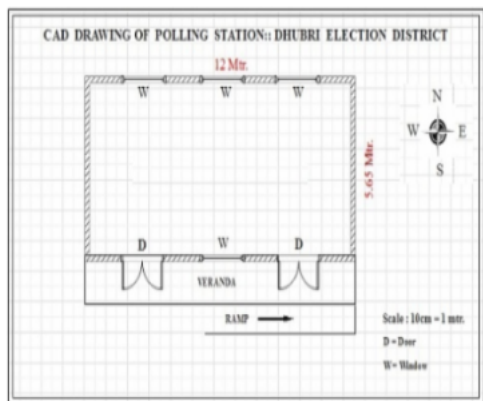

নিৰ্বাচক পঞ্জীয়ন বিষয়াৰ স্বাক্ষৰ

Nazri Naksha

Google Map View

Polling Station Building Front View

ভোটগ্ৰহন কেন্দ্ৰৰ সন্মুখৰ দৃশ্য

Cad View

Key MAP View

1 নাম : আছপিয়াৰা জামান পিতাৰ নাম: আছুৰত জামান ঘৰ নং : 03 বয়স : 22 লিঙ্গ : মহিলা	DHL1157148 ফটো উপলব্ধ	2 নাম : গোনেশ প্ৰজাপতি পিতাৰ নাম: গৌৰী কুমাৰ ঘৰ নং : 141 বয়স : 25 লিঙ্গ : পুৰুষ	DHL2289940 ফটো উপলব্ধ	3 নাম : মিথিলেশ সিং পিতাৰ নাম: নাৰায়ন সিং ঘৰ নং : ৭৩১ বয়স : 55 লিঙ্গ : পুৰুষ	DHL1779675 ফটো উপলব্ধ
4 নাম : ৰীতা দেৱী স্বামীৰ নাম: মিথিলেশ সিং ঘৰ নং : ৭৩১ বয়স : 46 লিঙ্গ : মহিলা	DHL1779700 ফটো উপলব্ধ	D 5 নাম : পিংকী দেৱী স্বামীৰ নাম: সঞ্জয় সিং ঘৰ নং : ৭৩১ বয়স : 46 লিঙ্গ : মহিলা	DHL1779711 ফটো উপলব্ধ	D 6 নাম : বন্তী দেৱী স্বামীৰ নাম: বসন্ত সিং ঘৰ নং : ৭৩১ বয়স : 42 লিঙ্গ : মহিলা	DHL1779722 ফটো উপলব্ধ
7 নাম : ৰাজ কুমাৰ সিং পিতাৰ নাম: মিথিলেশ সিং ঘৰ নং : ৭৩১ বয়স : 36 লিঙ্গ : পুৰুষ	DHL1779744 ফটো উপলব্ধ	8 নাম : বিকাশ কুমাৰ সিং পিতাৰ নাম: মিথিলেশ সিং ঘৰ নং : ৭৩১ বয়স : 35 লিঙ্গ : পুৰুষ	DHL1779733 ফটো উপলব্ধ	9 নাম : অখিলেশ কুমাৰ সিং পিতাৰ নাম: পাৰ্শ্বনাথ সিং ঘৰ নং : ৭৩২ বয়স : 50 লিঙ্গ : পুৰুষ	DHL1779777 ফটো উপলব্ধ
10 নাম : সৰোজ দেৱী স্বামীৰ নাম: অখিলেশ সিং ঘৰ নং : ৭৩২ বয়স : 46 লিঙ্গ : মহিলা	DHL1779788 ফটো উপলব্ধ	11 নাম : ওমকাৰ সিং পিতাৰ নাম: অখিলেশ সিং ঘৰ নং : 732 বয়স : 28 লিঙ্গ : পুৰুষ	DHL0525980 ফটো উপলব্ধ	12 নাম : ৰামচুৰত সিং পিতাৰ নাম: শিউদও সিং ঘৰ নং : ৭৩৩ বয়স : 76 লিঙ্গ : পুৰুষ	DHL1779799 ফটো উপলব্ধ
13 নাম : ৰানী দেৱী সিং স্বামীৰ নাম: ৰামচুৰত সিং ঘৰ নং : ৭৩৩ বয়স : 70 লিঙ্গ : মহিলা	DHL1779802 ফটো উপলব্ধ	14 নাম : বিষ্ণুকান্ত সিং পিতাৰ নাম: ৰামচুৰত সিং ঘৰ নং : ৭৩৩ বয়স : 39 লিঙ্গ : পুৰুষ	DHL1779813 ফটো উপলব্ধ	15 নাম : অন্ন দেৱী স্বামীৰ নাম: বিষ্ণু কান্ত সিং ঘৰ নং : ৭৩৩ বয়স : 35 লিঙ্গ : মহিলা	DHL1779835 ফটো উপলব্ধ
D 16 নাম : আঃ ছাওৱাৰ মিঞা পিতাৰ নাম: খলিল মিঞা ঘৰ নং : ৭৩৪ বয়স : 60 লিঙ্গ : পুৰুষ	DHL1779857 ফটো উপলব্ধ	D 17 নাম : আঃ গফফাৰ মিঞা পিতাৰ নাম: খলিল মিঞা ঘৰ নং : ৭৩৪ বয়স : 58 লিঙ্গ : পুৰুষ	DHL1779868 ফটো উপলব্ধ	D 18 নাম : আব্দুল্লা মিঞা পিতাৰ নাম: খলিল মিঞা ঘৰ নং : ৭৩৪ বয়স : 55 লিঙ্গ : পুৰুষ	DHL1779846 ফটো উপলব্ধ
19 নাম : মোতি দেৱী স্বামীৰ নাম: সন্তু নাথ পাণ্ডে ঘৰ নং : ৭৩৬ বয়স : 62 লিঙ্গ : মহিলা	DHL1779880 ফটো উপলব্ধ	20 নাম : সানোজ কুমাৰ পাণ্ডে পিতাৰ নাম: সন্তু নাথ পাণ্ডে ঘৰ নং : ৭৩৬ বয়স : 45 লিঙ্গ : পুৰুষ	DHL1779891 ফটো উপলব্ধ	D 21 নাম : নিৰ দেৱী স্বামীৰ নাম: সনোজ কুঃ পাণ্ডে ঘৰ নং : ৭৩৬ বয়স : 43 লিঙ্গ : মহিলা	DHL1779904 ফটো উপলব্ধ
# 22 নাম : সন্তোষ কুমাৰ পাণ্ডে পিতাৰ নাম: শন্তু নাথ পাণ্ডে ঘৰ নং : ৭৩৬ বয়স : 45 লিঙ্গ : পুৰুষ	DHL1779879 ফটো উপলব্ধ	23 নাম : ধৰ্মেন্দ্ৰ কুমাৰ পাণ্ডে পিতাৰ নাম: সন্তু নাথ পাণ্ডে ঘৰ নং : ৭৩৬ বয়স : 37 লিঙ্গ : পুৰুষ	DHL1779926 ফটো উপলব্ধ	24 নাম : প্ৰিন্স কুমাৰ পাণ্ডে পিতাৰ নাম: সনোজ কুমাৰ পাণ্ডে ঘৰ নং : 736 বয়স : 24 লিঙ্গ : পুৰুষ	DHL0627109 ফটো উপলব্ধ
25 নাম : ৰাজ বংশী দেৱী স্বামীৰ নাম: প্ৰভু নাথ পাণ্ডে ঘৰ নং : ৭৩৭ বয়স : 80 লিঙ্গ : মহিলা	DHL1779948 ফটো উপলব্ধ	26 নাম : কৌশল কুমাৰ পাণ্ডে পিতাৰ নাম: প্ৰভু নাথ পাণ্ডে ঘৰ নং : ৭৩৭ বয়স : 53 লিঙ্গ : পুৰুষ	DHL1779937 ফটো উপলব্ধ	27 নাম : ত্ৰিশুলা দেৱী স্বামীৰ নাম: কৌশল কুমাৰ পাণ্ডে ঘৰ নং : ৭৩৭ বয়স : 50 লিঙ্গ : মহিলা	DHL1779959 ফটো উপলব্ধ
28 নাম : মনোজ কুমাৰ পাণ্ডে পিতাৰ নাম: প্ৰভু নাথ পাণ্ডে ঘৰ নং : ৭৩৭ বয়স : 50 লিঙ্গ : পুৰুষ	DHL1779960 ফটো উপলব্ধ	29 নাম : ববলু কুমাৰ পাণ্ডে পিতাৰ নাম: কৌশল কুমাৰ পাণ্ডে ঘৰ নং : 737 বয়স : 28 লিঙ্গ : পুৰুষ	DHL0175158 ফটো উপলব্ধ	30 নাম : চঞ্চল কুমাৰী পাণ্ডে পিতাৰ নাম: কৌশল কুমাৰ পাণ্ডে ঘৰ নং : ৭৩৭ বয়স : 25 লিঙ্গ : মহিলা	DHL0565812 ফটো উপলব্ধ