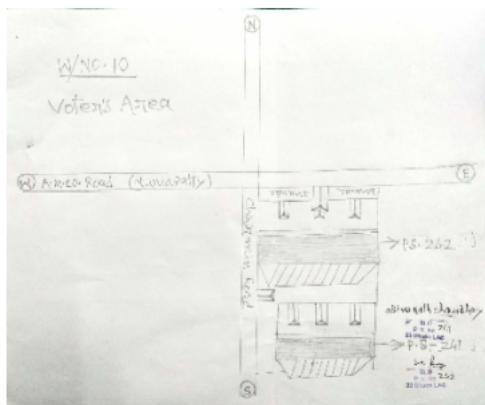

Nazri Naksha