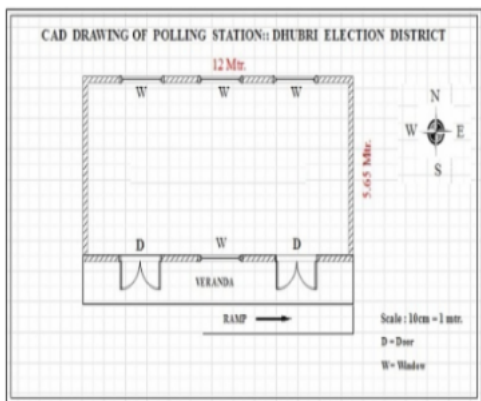

নিৰ্বাচক পঞ্জীয়ন বিষয়াৰ স্বাক্ষৰ

Nazri Naksha

Google Map View

Polling Station Building Front View

ভোটগ্ৰহন কেন্দ্ৰৰ সন্মুখৰ দৃশ্য

Cad View

Key MAP View

1 নাম : ইয়াছিন আলী পিতাৰ নাম: হাছেন আলী ঘৰ নং : 1 বয়স : 65 লিঙ্গ : পুৰুষ	DHL3834875 ফটো উপলব্ধ	2 নাম : আয়না বিবি স্বামীৰ নাম: ইয়াছিন আলী ঘৰ নং : 1 বয়স : 53 লিঙ্গ : মহিলা	DHL3834886 ফটো উপলব্ধ	3 নাম : ইন্তাজ আলী পিতাৰ নাম: ইয়াছিন আলী ঘৰ নং : 1 বয়স : 44 লিঙ্গ : পুৰুষ	DHL3834897 ফটো উপলব্ধ
4 নাম : মন্তাজ আলী পিতাৰ নাম: ইয়াছিন আলী ঘৰ নং : 1 বয়স : 42 লিঙ্গ : পুৰুষ	DHL3834911 ফটো উপলব্ধ	5 নাম : হাছিনা বিবি স্বামীৰ নাম: ইন্তাজ আলী ঘৰ নং : 1 বয়স : 39 লিঙ্গ : মহিলা	DHL3834900 ফটো উপলব্ধ	6 নাম : ফজিলা বেগম স্বামীৰ নাম: মন্তাজ আলী ঘৰ নং : 1 বয়স : 26 লিঙ্গ : মহিলা	DHL0649830 ফটো উপলব্ধ
7 নাম : মহঃ হাফিজুৰ ৰহমান পিতাৰ নাম: ইন্তাজ আলী ঘৰ নং : 1 বয়স : 22 লিঙ্গ : পুৰুষ	DHL2265346 ফটো উপলব্ধ	8 নাম : ফুলচান্দ আলী পিতাৰ নাম: আগৰ আলী ঘৰ নং : 2 বয়স : 53 লিঙ্গ : পুৰুষ	DHL3834922 ফটো উপলব্ধ	9 নাম : জাহানাৰা বিবি স্বামীৰ নাম: ফুলচান্দ আলী ঘৰ নং : 2 বয়স : 46 লিঙ্গ : মহিলা	DHL3834933 ফটো উপলব্ধ
10 নাম : আলী হোসেন পিতাৰ নাম: আমজাদ মিঞা সেখ ঘৰ নং : 2 কু বয়স : 30 লিঙ্গ : পুৰুষ	DHL0280503 ফটো উপলব্ধ	11 নাম : জাহিদুল ইছলাম পিতাৰ নাম: ফুলচান্দ আলী ঘৰ নং : 2 বয়স : 29 লিঙ্গ : পুৰুষ	DHL0280511 ফটো উপলব্ধ	12 নাম : নাজিৰ আমিন সেখ পিতাৰ নাম: আমজাদ মিঞা সেখ ঘৰ নং : 2 কু বয়স : 33 লিঙ্গ : পুৰুষ	DHL3844880 ফটো উপলব্ধ
13 নাম : আতিফা খাতুন স্বামীৰ নাম: নাজিৰ আমিন সেখ ঘৰ নং : 2 কু বয়স : 21 লিঙ্গ : মহিলা	DHL2275386 ফটো উপলব্ধ	14 নাম : আমজাদ মিঞা সেখ পিতাৰ নাম: আলিমুদ্দিন সেখ ঘৰ নং : 2 কু বয়স : 55 লিঙ্গ : পুৰুষ	DHL3834955 ফটো উপলব্ধ	15 নাম : নাছিদা বিবি স্বামীৰ নাম: আমজাদ মিঞা সেখ ঘৰ নং : 2 কু বয়স : 44 লিঙ্গ : মহিলা	DHL3834966 ফটো উপলব্ধ
# 16 নাম : ৰূপচান আলী পিতাৰ নাম: ওমৰ আলী ঘৰ নং : 3 বয়স : 35 লিঙ্গ : পুৰুষ	HQQ5236704 ফটো উপলব্ধ	# 17 নাম : ছামিদা খাতুন স্বামীৰ নাম: ৰূপচান আলী ঘৰ নং : 3 বয়স : 26 লিঙ্গ : মহিলা	FXW0281493 ফটো উপলব্ধ	18 নাম : ফজিৰন বিবি স্বামীৰ নাম: সোনা উদ্দিন ঘৰ নং : 8 বয়স : 55 লিঙ্গ : মহিলা	DHL3835027 ফটো উপলব্ধ
19 নাম : ফজলুৰ ৰহমান পিতাৰ নাম: সোনা উদ্দিন ঘৰ নং : 8 বয়স : 33 লিঙ্গ : পুৰুষ	DHL3844846 ফটো উপলব্ধ	20 নাম : আব্দুল জব্বাৰ পিতাৰ নাম: সোনা উদ্দিন ঘৰ নং : 8 বয়স : 27 লিঙ্গ : পুৰুষ	DHL0280263 ফটো উপলব্ধ	21 নাম : মামুনি খাতুন স্বামীৰ নাম: আব্দুল জব্বাৰ ঘৰ নং : 4 বয়স : 22 লিঙ্গ : মহিলা	DHL1274554 ফটো উপলব্ধ
22 নাম : ফয়জান বিবি স্বামীৰ নাম: আজিজাল হক ঘৰ নং : 5 বয়স : 71 লিঙ্গ : মহিলা	DHL3835049 ফটো উপলব্ধ	23 নাম : ফয়জাল হক পিতাৰ নাম: আজিজাল হক ঘৰ নং : 5 বয়স : 50 লিঙ্গ : পুৰুষ	DHL3835050 ফটো উপলব্ধ	24 নাম : আয়শা খাতুন পিতাৰ নাম: আজিজাল হক ঘৰ নং : 5 বয়স : 48 লিঙ্গ : মহিলা	DHL3835072 ফটো উপলব্ধ
25 নাম : ৰহিমা খাতুন স্বামীৰ নাম: ফয়জাল হক ঘৰ নং : 5 বয়স : 40 লিঙ্গ : মহিলা	DHL3835061 ফটো উপলব্ধ	26 নাম : আব্দুল মালেক সেখ পিতাৰ নাম: সোনা উদ্দিন ঘৰ নং : 5 বয়স : 24 লিঙ্গ : পুৰুষ	DHL0522839 ফটো উপলব্ধ	27 নাম : ৰহমান সেখ পিতাৰ নাম: আজিজাল হক ঘৰ নং : 5 কু বয়স : 42 লিঙ্গ : পুৰুষ	DHL3835083 ফটো উপলব্ধ
28 নাম : জেছমিনা খাতুন স্বামীৰ নাম: ৰহমান সেখ ঘৰ নং : 5 কু বয়স : 29 লিঙ্গ : মহিলা	DHL0289397 ফটো উপলব্ধ	29 নাম : হাকিনুৰ শেখ পিতাৰ নাম: মনিৰ হোসেন ঘৰ নং : 6 বয়স : 51 লিঙ্গ : পুৰুষ	DHL3835094 ফটো উপলব্ধ	30 নাম : আৰ্জিনা বিবি স্বামীৰ নাম: হাকিনুৰ শেখ ঘৰ নং : 6 বয়স : 42 লিঙ্গ : মহিলা	DHL3835107 ফটো উপলব্ধ