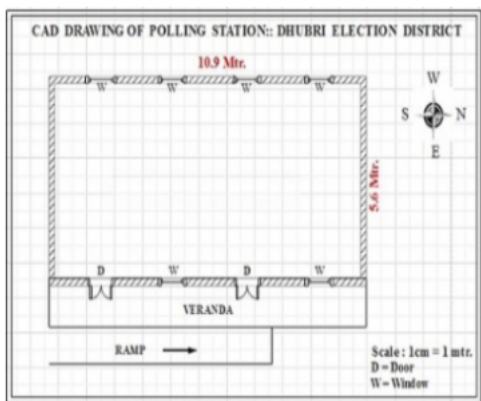

নিৰ্বাচক পঞ্জীয়ন বিষয়াৰ স্বাক্ষৰ

Nazri Naksha

Google Map View

Polling Station Building Front View

ভোটগ্ৰহন কেন্দ্ৰৰ সন্মুখৰ দৃশ্য

Cad View

Key MAP View

বিধানসভা সমষ্টিৰ নম্বৰ আৰু নাম : 8-ধুবুৰী
অংশৰ নম্বৰ আৰু নাম : 1-স্বৰ্গৰাৰপাৰ 1ম খণ্ড