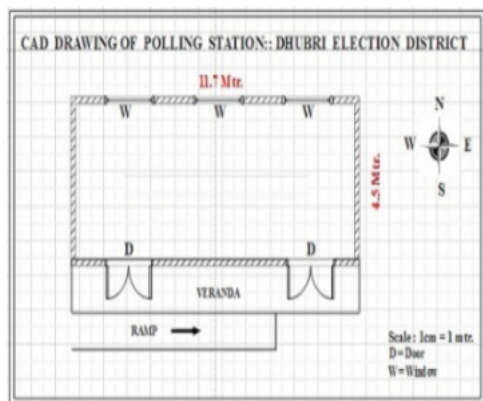

নিৰ্বাচক পঞ্জীয়ন বিষয়াৰ স্বাক্ষৰ

Nazri Naksha

Google Map View

Polling Station Building Front View

ভোটগ্ৰহন কেন্দ্ৰৰ সন্মুখৰ দৃশ্য

Cad View

Key MAP View

1 নাম : ছাদ্দাম হুছেইন পিতাৰ নাম: আবুল হুছেইন ঘৰ নং : 166ক বয়স : 33 লিঙ্গ : পুৰুষ	DHL4041672 ফটো উপলব্ধ	2 নাম : আৰিফা ইয়াছমিন বেগম স্বামীৰ নাম: হমদাদুল ইছলাম ঘৰ নং : 258 বয়স : 27 লিঙ্গ : মহিলা	DHL0229971 ফটো উপলব্ধ	3 নাম : মোঃ সাহেৰ আলী পিতাৰ নাম: সবদ আলী ঘৰ নং : 433 বয়স : 65 লিঙ্গ : পুৰুষ	DHL4034600 ফটো উপলব্ধ
4 নাম : ৰোকেয়া বিবি স্বামীৰ নাম: সাহেৰ আলী ঘৰ নং : 433 বয়স : 56 লিঙ্গ : মহিলা	DHL4034611 ফটো উপলব্ধ	5 নাম : মোঃ ৰফিক পিতাৰ নাম: সাহেৰ আলী ঘৰ নং : 899 বয়স : 37 লিঙ্গ : পুৰুষ	DHL4034622 ফটো উপলব্ধ	6 নাম : মোঃ ৰফিক পিতাৰ নাম: সাহেৰ আলী ঘৰ নং : 433 বয়স : 35 লিঙ্গ : পুৰুষ	DHL4034597 ফটো উপলব্ধ
7 নাম : সাহেবা চুলতানা পিতাৰ নাম: সাহেৰ আলী ঘৰ নং : 899 বয়স : 33 লিঙ্গ : মহিলা	DHL4042244 ফটো উপলব্ধ	8 নাম : ৰাজিবুল হক পিতাৰ নাম: সাহেৰ আলী ঘৰ নং : 899 বয়স : 33 লিঙ্গ : পুৰুষ	DHL4042233 ফটো উপলব্ধ	9 নাম : মোঃ ৰাছেল পিতাৰ নাম: সাহেৰ আলী ঘৰ নং : 433 বয়স : 26 লিঙ্গ : পুৰুষ	DHL0350132 ফটো উপলব্ধ
10 নাম : আমেনা বেগম স্বামীৰ নাম: মোঃ ৰাকিব ঘৰ নং : 433 বয়স : 20 লিঙ্গ : মহিলা	OBZ0038414 ফটো উপলব্ধ	11 নাম : সহিদুৰ ৰহমান পিতাৰ নাম: সবদ আলী ঘৰ নং : 433ক বয়স : 51 লিঙ্গ : পুৰুষ	DHL4034633 ফটো উপলব্ধ	12 নাম : মনিমা বিবি স্বামীৰ নাম: সহিদুৰ ৰহমান ঘৰ নং : 433 ক বয়স : 45 লিঙ্গ : মহিলা	DHL4034644 ফটো উপলব্ধ
13 নাম : মিনহাজুল হোসেন পিতাৰ নাম: সহিদুৰ ৰহমান ঘৰ নং : 433 ক বয়স : 25 লিঙ্গ : পুৰুষ	DHL0480467 ফটো উপলব্ধ	14 নাম : মাহমাদুল হাছান পিতাৰ নাম: সহিদুৰ ৰহমান ঘৰ নং : 899ক বয়স : 28 লিঙ্গ : পুৰুষ	DHL0281428 ফটো উপলব্ধ	15 নাম : মোঃ খয়বৰ আলী পিতাৰ নাম: মমেদ আলী ঘৰ নং : 898 বয়স : 62 লিঙ্গ : পুৰুষ	DHL4034655 ফটো উপলব্ধ
16 নাম : সয়বৰ আলী পিতাৰ নাম: মমেদ আলী সেখ ঘৰ নং : 434 বয়স : 54 লিঙ্গ : পুৰুষ	DHL4034677 ফটো উপলব্ধ	17 নাম : ফাতেমা বিবি স্বামীৰ নাম: মোঃ খয়বৰ আলী ঘৰ নং : 898 বয়স : 50 লিঙ্গ : মহিলা	DHL4034666 ফটো উপলব্ধ	18 নাম : আব্দুল্যা আহমেদ পিতাৰ নাম: মোঃ খয়বৰ আলী ঘৰ নং : 898 বয়স : 35 লিঙ্গ : পুৰুষ	DHL4042255 ফটো উপলব্ধ
19 নাম : জয়নাল সেখ পিতাৰ নাম: সয়বৰ আলী ঘৰ নং : 434 বয়স : 30 লিঙ্গ : পুৰুষ	DHL0517995 ফটো উপলব্ধ	20 নাম : ফিৰদুছ ৰহমান পিতাৰ নাম: খয়বৰ আলী ঘৰ নং : 434 বয়স : 22 লিঙ্গ : পুৰুষ	DHL1263268 ফটো উপলব্ধ	21 নাম : জিত সেখ পিতাৰ নাম: সয়বৰ আলী ঘৰ নং : 434 ক বয়স : 26 লিঙ্গ : পুৰুষ	DHL0480459 ফটো উপলব্ধ
22 নাম : ফাতেমা বিবি স্বামীৰ নাম: সয়বৰ আলী ঘৰ নং : 898ক বয়স : 42 লিঙ্গ : মহিলা	DHL4034688 ফটো উপলব্ধ	23 নাম : মকবুল হোসেন পিতাৰ নাম: সমসেৰ আলী ঘৰ নং : 899 বয়স : 70 লিঙ্গ : পুৰুষ	DHL4034699 ফটো উপলব্ধ	24 নাম : সাহেবা বিবি স্বামীৰ নাম: মকবুল হুছেইন ঘৰ নং : 899 বয়স : 60 লিঙ্গ : মহিলা	DHL4034702 ফটো উপলব্ধ
25 নাম : সাহাবুল হক পিতাৰ নাম: মকবুল হোসেন ঘৰ নং : 899 বয়স : 44 লিঙ্গ : পুৰুষ	DHL4034713 ফটো উপলব্ধ	26 নাম : মহিবুল হক পিতাৰ নাম: মকবুল হোসেন ঘৰ নং : 899 বয়স : 40 লিঙ্গ : পুৰুষ	DHL4034724 ফটো উপলব্ধ	27 নাম : আকলিমা খাতুন স্বামীৰ নাম: সাহাবুল হক ঘৰ নং : 899 বয়স : 33 লিঙ্গ : মহিলা	DHL4042222 ফটো উপলব্ধ
28 নাম : আজিজা খাতুন স্বামীৰ নাম: মহিবুল হক ঘৰ নং : 436 বয়স : 31 লিঙ্গ : মহিলা	DHL0131656 ফটো উপলব্ধ	29 নাম : ছলেমা বিবি স্বামীৰ নাম: গজৰ আলী ঘৰ নং : 436 ক বয়স : 45 লিঙ্গ : মহিলা	DHL0005568 ফটো উপলব্ধ	30 নাম : সানোৱাৰ হুছেইন পিতাৰ নাম: গজৰ আলী ঘৰ নং : 436 ক বয়স : 36 লিঙ্গ : পুৰুষ	DHL0005571 ফটো উপলব্ধ