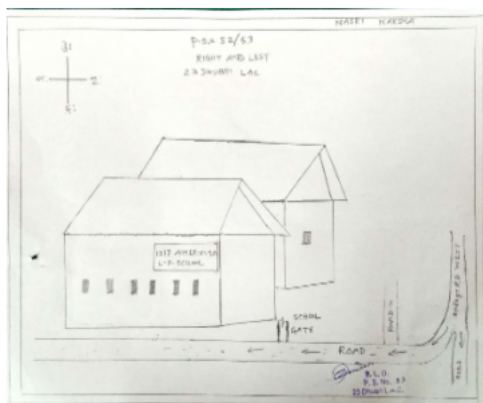

নিৰ্বাচক পঞ্জীয়ন বিষয়াৰ স্বাক্ষৰ

Nazri Naksha

Google Map View

Polling Station Building Front View

ভোটগ্ৰহন কেন্দ্ৰৰ সন্মুখৰ দৃশ্য

Cad View

Key MAP View

1 নাম : ছাদ্দাম হুছেইন পিতাৰ নাম: আবুল হুছেইন ঘৰ নং : 166ক বয়স : 33 লিঙ্গ : পুৰুষ	DHL4041672 ফটো উপলব্ধ	2 নাম : আৰিফা ইয়াছমিন বেগম স্বামীৰ নাম: হমদাদুল ইছলাম ঘৰ নং : 258 বয়স : 27 লিঙ্গ : মহিলা	DHL0229971 ফটো উপলব্ধ	3 নাম : মোঃ সাহেৰ আলী পিতাৰ নাম: সবদ আলী ঘৰ নং : 433 বয়স : 65 লিঙ্গ : পুৰুষ	DHL4034600 ফটো উপলব্ধ
4 নাম : ৰোকেয়া বিবি স্বামীৰ নাম: সাহেৰ আলী ঘৰ নং : 433 বয়স : 56 লিঙ্গ : মহিলা	DHL4034611 ফটো উপলব্ধ	5 নাম : মোঃ ৰফিক পিতাৰ নাম: সাহেৰ আলী ঘৰ নং : 899 বয়স : 37 লিঙ্গ : পুৰুষ	DHL4034622 ফটো উপলব্ধ	6 নাম : মোঃ ৰফিক পিতাৰ নাম: সাহেৰ আলী ঘৰ নং : 433 বয়স : 35 লিঙ্গ : পুৰুষ	DHL4034597 ফটো উপলব্ধ
7 নাম : সাহেবা চুলতানা পিতাৰ নাম: সাহেৰ আলী ঘৰ নং : 899 বয়স : 33 লিঙ্গ : মহিলা	DHL4042244 ফটো উপলব্ধ	8 নাম : ৰাজিবুল হক পিতাৰ নাম: সাহেৰ আলী ঘৰ নং : 899 বয়স : 33 লিঙ্গ : পুৰুষ	DHL4042233 ফটো উপলব্ধ	9 নাম : মোঃ ৰাছেল পিতাৰ নাম: সাহেৰ আলী ঘৰ নং : 433 বয়স : 26 লিঙ্গ : পুৰুষ	DHL0350132 ফটো উপলব্ধ
10 নাম : আমেনা বেগম স্বামীৰ নাম: মোঃ ৰাকিব ঘৰ নং : 433 বয়স : 20 লিঙ্গ : মহিলা	OBZ0038414 ফটো উপলব্ধ	11 নাম : সহিদুৰ ৰহমান পিতাৰ নাম: সবদ আলী ঘৰ নং : 433ক বয়স : 51 লিঙ্গ : পুৰুষ	DHL4034633 ফটো উপলব্ধ	12 নাম : মনিমা বিবি স্বামীৰ নাম: সহিদুৰ ৰহমান ঘৰ নং : 433 ক বয়স : 45 লিঙ্গ : মহিলা	DHL4034644 ফটো উপলব্ধ
13 নাম : মিনহাজুল হোসেন পিতাৰ নাম: সহিদুৰ ৰহমান ঘৰ নং : 433 ক বয়স : 25 লিঙ্গ : পুৰুষ	DHL0480467 ফটো উপলব্ধ	14 নাম : মাহমাদুল হাছান পিতাৰ নাম: সহিদুৰ ৰহমান ঘৰ নং : 899ক বয়স : 28 লিঙ্গ : পুৰুষ	DHL0281428 ফটো উপলব্ধ	15 নাম : মোঃ খয়বৰ আলী পিতাৰ নাম: মমেদ আলী ঘৰ নং : 898 বয়স : 62 লিঙ্গ : পুৰুষ	DHL4034655 ফটো উপলব্ধ
16 নাম : সয়বৰ আলী পিতাৰ নাম: মমেদ আলী সেখ ঘৰ নং : 434 বয়স : 54 লিঙ্গ : পুৰুষ	DHL4034677 ফটো উপলব্ধ	17 নাম : ফাতেমা বিবি স্বামীৰ নাম: মোঃ খয়বৰ আলী ঘৰ নং : 898 বয়স : 50 লিঙ্গ : মহিলা	DHL4034666 ফটো উপলব্ধ	18 নাম : আব্দুল্যা আহমেদ পিতাৰ নাম: মোঃ খয়বৰ আলী ঘৰ নং : 898 বয়স : 35 লিঙ্গ : পুৰুষ	DHL4042255 ফটো উপলব্ধ
19 নাম : জয়নাল সেখ পিতাৰ নাম: সয়বৰ আলী ঘৰ নং : 434 বয়স : 30 লিঙ্গ : পুৰুষ	DHL0517995 ফটো উপলব্ধ	20 নাম : ফিৰদুছ ৰহমান পিতাৰ নাম: খয়বৰ আলী ঘৰ নং : 434 বয়স : 22 লিঙ্গ : পুৰুষ	DHL1263268 ফটো উপলব্ধ	21 নাম : জিত সেখ পিতাৰ নাম: সয়বৰ আলী ঘৰ নং : 434 ক বয়স : 26 লিঙ্গ : পুৰুষ	DHL0480459 ফটো উপলব্ধ
22 নাম : ফাতেমা বিবি স্বামীৰ নাম: সয়বৰ আলী ঘৰ নং : 898ক বয়স : 42 লিঙ্গ : মহিলা	DHL4034688 ফটো উপলব্ধ	23 নাম : মকবুল হোসেন পিতাৰ নাম: সমসেৰ আলী ঘৰ নং : 899 বয়স : 70 লিঙ্গ : পুৰুষ	DHL4034699 ফটো উপলব্ধ	24 নাম : সাহেবা বিবি স্বামীৰ নাম: মকবুল হুছেইন ঘৰ নং : 899 বয়স : 60 লিঙ্গ : মহিলা	DHL4034702 ফটো উপলব্ধ
25 নাম : সাহাবুল হক পিতাৰ নাম: মকবুল হোসেন ঘৰ নং : 899 বয়স : 44 লিঙ্গ : পুৰুষ	DHL4034713 ফটো উপলব্ধ	26 নাম : মহিবুল হক পিতাৰ নাম: মকবুল হোসেন ঘৰ নং : 899 বয়স : 40 লিঙ্গ : পুৰুষ	DHL4034724 ফটো উপলব্ধ	27 নাম : আকলিমা খাতুন স্বামীৰ নাম: সাহাবুল হক ঘৰ নং : 899 বয়স : 33 লিঙ্গ : মহিলা	DHL4042222 ফটো উপলব্ধ
28 নাম : আজিজা খাতুন স্বামীৰ নাম: মহিবুল হক ঘৰ নং : 436 বয়স : 31 লিঙ্গ : মহিলা	DHL0131656 ফটো উপলব্ধ	29 নাম : ছলেমা বিবি স্বামীৰ নাম: গজৰ আলী ঘৰ নং : 436 ক বয়স : 45 লিঙ্গ : মহিলা	DHL0005568 ফটো উপলব্ধ	30 নাম : সানোৱাৰ হুছেইন পিতাৰ নাম: গজৰ আলী ঘৰ নং : 436 ক বয়স : 36 লিঙ্গ : পুৰুষ	DHL0005571 ফটো উপলব্ধ