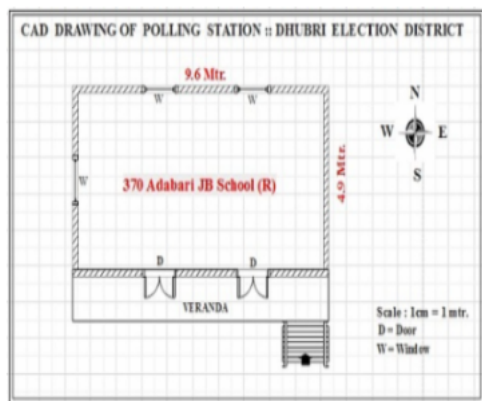

নিৰ্বাচক পঞ্জীয়ন বিষয়াৰ স্বাক্ষৰ

Nazri Naksha

Google Map View

Polling Station Building Front View

ভোটগ্ৰহন কেন্দ্ৰৰ সন্মুখৰ দৃশ্য

Cad View

Key MAP View

বিধানসভা সমষ্টিৰ নম্বৰ আৰু নাম : 8-ধুবুৰী  
অংশৰ নম্বৰ আৰু নাম : 1-স্বৰ্গৰাৰপাৰ ২য় খণ্ড