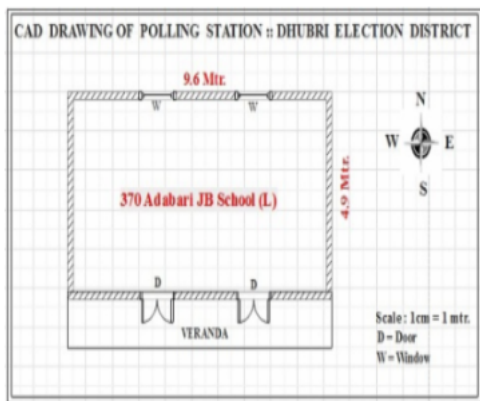

নিৰ্বাচক পঞ্জীয়ন বিষয়াৰ স্বাক্ষৰ

Nazri Naksha

Google Map View

Polling Station Building Front View

ভোটগ্ৰহন কেন্দ্ৰৰ সন্মুখৰ দৃশ্য

Cad View

Key MAP View

1 নাম : গুণধৰ চন্দ্ৰ ৰায় পিতাৰ নাম: ভবানী ৰায় ঘৰ নং : ১২২ বয়স : 54 লিঙ্গ : পুৰুষ	DHL3639870 ফটো উপলব্ধ	2 নাম : সঞ্জিতা ৰায় পিতাৰ নাম: গুণধৰ ৰায় ঘৰ নং : 122 বয়স : 24 লিঙ্গ : মহিলা	DHL1301332 ফটো উপলব্ধ	3 নাম : লক্ষী কান্ত ৰায় প্ৰধানী পিতাৰ নাম: ধীৰনাথ প্ৰধানী ঘৰ নং : ১২৪ বয়স : 60 লিঙ্গ : পুৰুষ	DHL3639892 ফটো উপলব্ধ
4 নাম : ৰেনুকা ৰায় প্ৰধানী স্বামীৰ নাম: লক্ষী কান্ত ৰায় প্ৰধানী ঘৰ নং : ১২৪ বয়স : 55 লিঙ্গ : মহিলা	DHL3639905 ফটো উপলব্ধ	5 নাম : দিপুল চন্দ্ৰ ৰায় পিতাৰ নাম: বিৰাজ ৰায় ঘৰ নং : ১২৪ বয়স : 40 লিঙ্গ : পুৰুষ	DHL3639916 ফটো উপলব্ধ	# 6 নাম : ৰতিকান্ত ৰায় প্ৰধানী পিতাৰ নাম: লক্ষীকান্ত ৰায় প্ৰধানী ঘৰ নং : 124 বয়স : 25 লিঙ্গ : পুৰুষ	DHL0613893 ফটো উপলব্ধ
7 নাম : চিকন বালা ৰায় স্বামীৰ নাম: টগৰু ৰায় ঘৰ নং : ১২৫ বয়স : 70 লিঙ্গ : মহিলা	DHL3639938 ফটো উপলব্ধ	8 নাম : বিমল চন্দ্ৰ ৰায় পিতাৰ নাম: ৰামেশ্বৰ ৰায় ঘৰ নং : ১২৫ বয়স : 50 লিঙ্গ : পুৰুষ	DHL3639949 ফটো উপলব্ধ	9 নাম : হলদী বালা ৰায় স্বামীৰ নাম: বিমল চন্দ্ৰ ৰায় ঘৰ নং : ১২৫ বয়স : 45 লিঙ্গ : মহিলা	DHL3639950 ফটো উপলব্ধ
10 নাম : কমলা কান্ত ৰায় পিতাৰ নাম: বিমল চন্দ্ৰ ৰায় ঘৰ নং : ১২৫ বয়স : 32 লিঙ্গ : পুৰুষ	DHL3645327 ফটো উপলব্ধ	11 নাম : সুমি ৰায় স্বামীৰ নাম: কমলা কান্ত ৰায় ঘৰ নং : ১২৫ বয়স : 23 লিঙ্গ : মহিলা	DHL0449447 ফটো উপলব্ধ	12 নাম : বীণাবালা ৰায় স্বামীৰ নাম: দিলীপ চন্দ্ৰ ৰায় ঘৰ নং : ১২৬ বয়স : 45 লিঙ্গ : মহিলা	DHL3639961 ফটো উপলব্ধ
13 নাম : নন্দলাল ৰায় পিতাৰ নাম: মংগল ৰায় ঘৰ নং : ১২৭ বয়স : 70 লিঙ্গ : পুৰুষ	DHL3639983 ফটো উপলব্ধ	14 নাম : মংগালা ৰায় স্বামীৰ নাম: নন্দলাল ৰায় ঘৰ নং : ১২৭ বয়স : 60 লিঙ্গ : মহিলা	DHL3639994 ফটো উপলব্ধ	15 নাম : মনোজ কুমাৰ ৰায় পিতাৰ নাম: নন্দলাল ৰায় ঘৰ নং : ১২৭ বয়স : 39 লিঙ্গ : পুৰুষ	DHL3640004 ফটো উপলব্ধ
16 নাম : অজন্তা ৰায় স্বামীৰ নাম: মনোজ ৰায় ঘৰ নং : 127 বয়স : 27 লিঙ্গ : মহিলা	DHL1273895 ফটো উপলব্ধ	# 17 নাম : মিঠুন ৰায় পিতাৰ নাম: নন্দলাল ৰায় ঘৰ নং : 127 ক বয়স : 34 লিঙ্গ : পুৰুষ	DHL3640015 ফটো উপলব্ধ	# 18 নাম : সত্যবতী ৰায় স্বামীৰ নাম: মিঠুন ৰায় ঘৰ নং : 127 ক বয়স : 24 লিঙ্গ : মহিলা	DHL2253128 ফটো উপলব্ধ
19 নাম : সুধন চন্দ্ৰ ৰায় পিতাৰ নাম: মংগল ৰায় ঘৰ নং : ১২৮ বয়স : 65 লিঙ্গ : পুৰুষ	DHL3640026 ফটো উপলব্ধ	20 নাম : সুবট চন্দ্ৰ ৰায় পিতাৰ নাম: সুধন চন্দ্ৰ ৰায় ঘৰ নং : 128 বয়স : 22 লিঙ্গ : পুৰুষ	DHL2264570 ফটো উপলব্ধ	21 নাম : নভসুন্দৰ ৰায় পিতাৰ নাম: সুধন চন্দ্ৰ ৰায় ঘৰ নং : 128 ক বয়স : 29 লিঙ্গ : পুৰুষ	DHL2264711 ফটো উপলব্ধ
22 নাম : দিষ্টী ৰায় স্বামীৰ নাম: নৱ সুন্দৰ ৰায় ঘৰ নং : 128 ক বয়স : 22 লিঙ্গ : মহিলা	DHL2308005 ফটো উপলব্ধ	23 নাম : তাৰা চন্দ্ৰ ৰায় পিতাৰ নাম: মংগল ৰায় ঘৰ নং : ১২৯ বয়স : 55 লিঙ্গ : পুৰুষ	DHL3640059 ফটো উপলব্ধ	24 নাম : ফুল চন্দ্ৰ ৰায় পিতাৰ নাম: মংগল ৰায় ঘৰ নং : ১২৯ বয়স : 50 লিঙ্গ : পুৰুষ	DHL3640071 ফটো উপলব্ধ
25 নাম : সন্তোশী বালা ৰায় স্বামীৰ নাম: তাৰা চন্দ্ৰ ৰায় ঘৰ নং : ১২৯ বয়স : 45 লিঙ্গ : মহিলা	DHL3640060 ফটো উপলব্ধ	26 নাম : বেণু বালা ৰায় স্বামীৰ নাম: ফুল চন্দ্ৰ ৰায় ঘৰ নং : ১২৯ বয়স : 43 লিঙ্গ : মহিলা	DHL3640082 ফটো উপলব্ধ	27 নাম : সুচিত্ৰা বালা ৰায় পিতাৰ নাম: ফুল চন্দ্ৰ ৰায় ঘৰ নং : 129 বয়স : 23 লিঙ্গ : মহিলা	OBZ0139600 ফটো উপলব্ধ
S2 28 নাম : মাজনী ৰায় পিতাৰ নাম: ফুল চন্দ্ৰ ৰায় ঘৰ নং : 129 বয়স : 20 লিঙ্গ : মহিলা	OBZ0139592 ফটো উপলব্ধ	29 নাম : ৰঞ্জিত চন্দ্ৰ ৰায় পিতাৰ নাম: ছানিৰাম ৰায় ঘৰ নং : ১৩০ বয়স : 46 লিঙ্গ : পুৰুষ	DHL3645189 ফটো উপলব্ধ	30 নাম : মংগা বালা ৰায় পিতাৰ নাম: সত্য ৰায় ঘৰ নং : ১৩০ বয়স : 41 লিঙ্গ : মহিলা	DHL3640093 ফটো উপলব্ধ