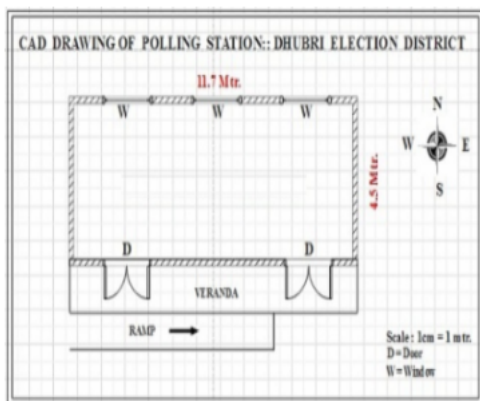

নিৰ্বাচক পঞ্জীয়ন বিষয়াৰ স্বাক্ষৰ

Nazri Naksha

Google Map View

Polling Station Building Front View

ভোটগ্ৰহন কেন্দ্ৰৰ সন্মুখৰ দৃশ্য

Cad View

Key MAP View

1 নাম : ধন কুমাৰ নাথ পিতাৰ নাম: নিমল চন্দ্ৰ নাথ ঘৰ নং : ২২ বয়স : 34 লিঙ্গ : পুৰুষ	DHL3534563 ফটো উপলব্ধ	2 নাম : বিনিতা নাথ স্বামীৰ নাম: ধন কুমাৰ নাথ ঘৰ নং : ২২ বয়স : 26 লিঙ্গ : মহিলা	DHL0645085 ফটো উপলব্ধ	# 3 নাম : হাসেনা বান স্বামীৰ নাম: আব্দুল মতিন সৰকাৰ ঘৰ নং : 25 বয়স : 31 লিঙ্গ : মহিলা	FSC0080077 ফটো উপলব্ধ
4 নাম : আলিমুল আলম পিতাৰ নাম: আবুল কাশেম ঘৰ নং : ৩৫ বয়স : 27 লিঙ্গ : পুৰুষ	DHL0358473 ফটো উপলব্ধ	5 নাম : আনজুমা খাতুন পিতাৰ নাম: আহাদ আলী ঘৰ নং : 40 বয়স : 27 লিঙ্গ : মহিলা	DHL0604504 ফটো উপলব্ধ	6 নাম : সহিদুৰ ৰহমান পিতাৰ নাম: সহজত আলী ঘৰ নং : 78 বয়স : 43 লিঙ্গ : পুৰুষ	DHL3438184 ফটো উপলব্ধ
7 নাম : মালেকা বেওয়া পিতাৰ নাম: ঘোতা সেখ ঘৰ নং : ৮৩ বয়স : 50 লিঙ্গ : মহিলা	DHL3534574 ফটো উপলব্ধ	8 নাম : আব্দুল মালেক মাতৃৰ নাম: মালেকা বেওয়া ঘৰ নং : 83 বয়স : 34 লিঙ্গ : পুৰুষ	DHL0183079 ফটো উপলব্ধ	9 নাম : ৰহিমা খাতুন স্বামীৰ নাম: আব্দুল মলেক ঘৰ নং : ৮৩ বয়স : 27 লিঙ্গ : মহিলা	DHL0652917 ফটো উপলব্ধ
10 নাম : নছিবন বেওয়া স্বামীৰ নাম: ঘোতা সেখ ঘৰ নং : ৮৪ বয়স : 82 লিঙ্গ : মহিলা	DHL3534585 ফটো উপলব্ধ	11 নাম : জেলেকা খাতুন পিতাৰ নাম: ঘোতা সেখ ঘৰ নং : ৮৪ বয়স : 48 লিঙ্গ : মহিলা	DHL3534610 ফটো উপলব্ধ	12 নাম : নজৰুল সেখ পিতাৰ নাম: ঘোতা সেখ ঘৰ নং : ৮৪ বয়স : 46 লিঙ্গ : পুৰুষ	DHL3534596 ফটো উপলব্ধ
13 নাম : আনোৱাৰা বিবি স্বামীৰ নাম: নজৰুল সেখ ঘৰ নং : ৮৪ বয়স : 40 লিঙ্গ : মহিলা	DHL3534609 ফটো উপলব্ধ	14 নাম : আনিছুৰ ৰহমান পিতাৰ নাম: নজৰুল সেখ ঘৰ নং : 84 বয়স : 22 লিঙ্গ : পুৰুষ	DHL2308179 ফটো উপলব্ধ	15 নাম : ৰহিমা বেওয়া স্বামীৰ নাম: ৰবি সেখ ঘৰ নং : ৮৫ বয়স : 82 লিঙ্গ : মহিলা	DHL3534621 ফটো উপলব্ধ
16 নাম : হজৰত আলী সেখ পিতাৰ নাম: ৰবি সেখ ঘৰ নং : ৮৫ বয়স : 56 লিঙ্গ : পুৰুষ	DHL3534643 ফটো উপলব্ধ	17 নাম : ৰেহনা বিবি স্বামীৰ নাম: মফিকুল হক ঘৰ নং : ৮৫ বয়স : 55 লিঙ্গ : মহিলা	DHL3534676 ফটো উপলব্ধ	18 নাম : মফিকুল হক পিতাৰ নাম: ৰবি সেখ ঘৰ নং : ৮৫ বয়স : 55 লিঙ্গ : মহিলা	DHL3534665 ফটো উপলব্ধ
19 নাম : মনোয়াৰা বেওয়া স্বামীৰ নাম: আয়ুব আলী ঘৰ নং : ৮৫ বয়স : 52 লিঙ্গ : মহিলা	DHL3534632 ফটো উপলব্ধ	20 নাম : মহিবুল হক পিতাৰ নাম: ৰবি সেখ ঘৰ নং : ৮৫ বয়স : 52 লিঙ্গ : পুৰুষ	DHL3534687 ফটো উপলব্ধ	21 নাম : আবুল হোসেন পিতাৰ নাম: ৰবি সেখ ঘৰ নং : ৮৫ বয়স : 45 লিঙ্গ : পুৰুষ	DHL3534701 ফটো উপলব্ধ
22 নাম : নজিৰা বিবি স্বামীৰ নাম: মহিবুল হক ঘৰ নং : ৪২ বয়স : 42 লিঙ্গ : মহিলা	DHL3534698 ফটো উপলব্ধ	23 নাম : আবুল কাশেম পিতাৰ নাম: ৰবি সেখ ঘৰ নং : ৪২ বয়স : 42 লিঙ্গ : পুৰুষ	DHL3534723 ফটো উপলব্ধ	24 নাম : আহিলা বিবি স্বামীৰ নাম: আবুল হোসেন ঘৰ নং : ৪০ বয়স : 40 লিঙ্গ : মহিলা	DHL3534712 ফটো উপলব্ধ
25 নাম : চৰ্জমা বিবি স্বামীৰ নাম: হজৰত আলী সেখ ঘৰ নং : ৮৫ বয়স : 32 লিঙ্গ : মহিলা	DHL3534654 ফটো উপলব্ধ	26 নাম : ছাৰ্কিৰ আলী সেখ পিতাৰ নাম: হজৰত আলী সেখ ঘৰ নং : ৮৫ বয়স : 31 লিঙ্গ : পুৰুষ	DHL3544272 ফটো উপলব্ধ	27 নাম : ছুলতান আলী সেখ পিতাৰ নাম: হজৰত আলী সেখ ঘৰ নং : ৮৫ বয়স : 30 লিঙ্গ : পুৰুষ	DHL3544283 ফটো উপলব্ধ
28 নাম : ৰৌশন আলম পিতাৰ নাম: মফিকুল হক ঘৰ নং : ৮৫ বয়স : 28 লিঙ্গ : পুৰুষ	DHL0279992 ফটো উপলব্ধ	29 নাম : ছাহাজাহান আলী সেখ পিতাৰ নাম: হজৰত আলী সেখ ঘৰ নং : 85 বয়স : 27 লিঙ্গ : পুৰুষ	DHL0478602 ফটো উপলব্ধ	30 নাম : ছানোৱাৰা হক পিতাৰ নাম: মৃত্যু আয়ুব আলী ঘৰ নং : ৮৫ বয়স : 26 লিঙ্গ : পুৰুষ	DHL0358374 ফটো উপলব্ধ