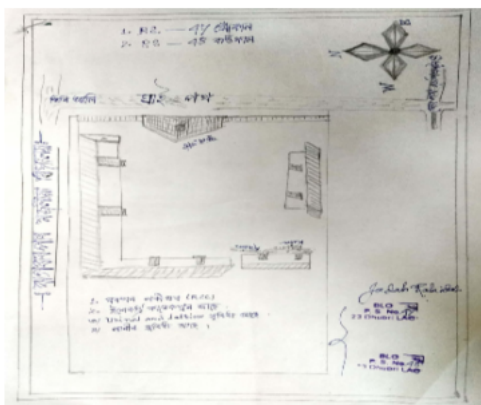

Nazri Naksha