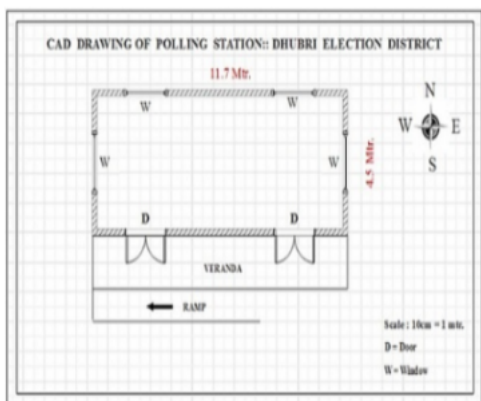

নিৰ্বাচক পঞ্জীয়ন বিষয়াৰ স্বাক্ষৰ

Nazri Naksha

Google Map View

Polling Station Building Front View

ভোটগ্ৰহন কেন্দ্ৰৰ সন্মুখৰ দৃশ্য

Cad View

Key MAP View

1 নাম : বচচা বানী ডেকা স্বামীৰ নাম : আব্দুল বাৰিক ঘৰ নং : 02 বয়স : 23 লিঙ্গ : মহিলা	DHL0525600 ফটো উপলব্ধ	2 নাম : নুপেন চন্দ্ৰ ৰায় পিতাৰ নাম : মধু সুধন ৰায় ঘৰ নং : 32 বয়স : 38 লিঙ্গ : পুৰুষ	DHL3235947 ফটো উপলব্ধ	3 নাম : নুৰ খাতুন পিতাৰ নাম : নূৰুল ইছলাম ঘৰ নং : 92 বয়স : 32 লিঙ্গ : মহিলা	DHL4242415 ফটো উপলব্ধ
4 নাম : আব্দুল ছাত্তাৰ পিতাৰ নাম : ওছমান গণি ঘৰ নং : 103 বয়স : 55 লিঙ্গ : পুৰুষ	DHL4238328 ফটো উপলব্ধ	5 নাম : সহিদা বিবি স্বামীৰ নাম : আব্দুল ছাত্তাৰ ঘৰ নং : 103 বয়স : 48 লিঙ্গ : মহিলা	DHL4238339 ফটো উপলব্ধ	6 নাম : সাপিউল হক পিতাৰ নাম : আব্দুল ছাত্তাৰ ঘৰ নং : 103 বয়স : 26 লিঙ্গ : পুৰুষ	DHL0632448 ফটো উপলব্ধ
7 নাম : ছামিউল হক পিতাৰ নাম : আব্দুল ছাত্তাৰ ঘৰ নং : 103 বয়স : 24 লিঙ্গ : পুৰুষ	DHL1288653 ফটো উপলব্ধ	8 নাম : খুৰশিদা বেগম পিতাৰ নাম : জাহাঙ্গীৰ হোসেন ঘৰ নং : 107ক বয়স : 39 লিঙ্গ : মহিলা	DHL4242200 ফটো উপলব্ধ	9 নাম : নাৰ্জিনা বেগম স্বামীৰ নাম : মমিনুৰ ঘৰ নং : 188 গ বয়স : 21 লিঙ্গ : মহিলা	OBZ0074427 ফটো উপলব্ধ
10 নাম : জেলেকা বেওৱা পিতাৰ নাম : দেৱান সেখ ঘৰ নং : 199 বয়স : 76 লিঙ্গ : মহিলা	DHL0486845 ফটো উপলব্ধ	11 নাম : ফজল হক পিতাৰ নাম : দেৱান সেখ ঘৰ নং : 199 বয়স : 58 লিঙ্গ : পুৰুষ	DHL0000840 ফটো উপলব্ধ	12 নাম : আনজুমা বিবি স্বামীৰ নাম : ফজল হক ঘৰ নং : 199 বয়স : 54 লিঙ্গ : মহিলা	DHL0000841 ফটো উপলব্ধ
13 নাম : আব্দুল ছালাম পিতাৰ নাম : ফজল হক ঘৰ নং : 199 বয়স : 31 লিঙ্গ : পুৰুষ	DHL0056879 ফটো উপলব্ধ	14 নাম : বাবেয়া খাতুন স্বামীৰ নাম : আব্দুল ছালাম ঘৰ নং : 199 বয়স : 23 লিঙ্গ : মহিলা	DHL0525659 ফটো উপলব্ধ	15 নাম : মধুসুধন ৰায় পিতাৰ নাম : ৰায়কান্ত ৰায় ঘৰ নং : 353 বয়স : 74 লিঙ্গ : পুৰুষ	DHL3734609 ফটো উপলব্ধ
16 নাম : বলবলী ৰায় স্বামীৰ নাম : মধুসুধন ৰায় ঘৰ নং : 353 বয়স : 56 লিঙ্গ : মহিলা	DHL3734610 ফটো উপলব্ধ	17 নাম : সৌতম চন্দ্ৰ ৰায় পিতাৰ নাম : মধুসুধন ৰায় ঘৰ নং : 353 বয়স : 32 লিঙ্গ : পুৰুষ	DHL3748230 ফটো উপলব্ধ	18 নাম : সৌতম চন্দ্ৰ ৰায় পিতাৰ নাম : মধুসুধন ৰায় ঘৰ নং : 353 বয়স : 31 লিঙ্গ : পুৰুষ	DHL3748241 ফটো উপলব্ধ
19 নাম : জিতমনি বৰ্মন স্বামীৰ নাম : সৌতম চন্দ্ৰ ৰায় ঘৰ নং : 353 বয়স : 28 লিঙ্গ : মহিলা	DHL2335198 ফটো উপলব্ধ	20 নাম : চন্দন ৰায় পিতাৰ নাম : মধুসুধন ৰায় ঘৰ নং : 353 বয়স : 25 লিঙ্গ : পুৰুষ	DHL0382739 ফটো উপলব্ধ	21 নাম : বীনা ৰায় স্বামীৰ নাম : চন্দন ৰায় ঘৰ নং : 353 বয়স : 24 লিঙ্গ : মহিলা	DHL0430033 ফটো উপলব্ধ
22 নাম : সাবিত্ৰী ৰায় স্বামীৰ নাম : সৌতম চন্দ্ৰ ৰায় ঘৰ নং : 353 বয়স : 23 লিঙ্গ : মহিলা	OBZ0044966 ফটো উপলব্ধ	23 নাম : দীনেশ চন্দ্ৰ ৰায় পিতাৰ নাম : মাইম ৰায় ঘৰ নং : 353 বয়স : 80 লিঙ্গ : পুৰুষ	DHL3734621 ফটো উপলব্ধ	24 নাম : কুন্তীবালা ৰায় স্বামীৰ নাম : দীনেশ চন্দ্ৰ ৰায় ঘৰ নং : 353 বয়স : 70 লিঙ্গ : মহিলা	DHL3734632 ফটো উপলব্ধ
E 25 নাম : প্ৰদীপ কুমাৰ ৰায় পিতাৰ নাম : খুশী মোহন ৰায় ঘৰ নং : 355 বয়স : 62 লিঙ্গ : পুৰুষ	DHL3734654 ফটো উপলব্ধ	26 নাম : জয়ন্তীবালা ৰায় স্বামীৰ নাম : প্ৰদীপ কুমাৰ ৰায় ঘৰ নং : 355 বয়স : 55 লিঙ্গ : মহিলা	DHL3734665 ফটো উপলব্ধ	27 নাম : উত্তম কুমাৰ ৰায় পিতাৰ নাম : খুশী মোহন ৰায় ঘৰ নং : 355 বয়স : 55 লিঙ্গ : পুৰুষ	DHL3734676 ফটো উপলব্ধ
28 নাম : কমলা বালা ৰায় স্বামীৰ নাম : উত্তম কুমাৰ ৰায় ঘৰ নং : 355 বয়স : 48 লিঙ্গ : মহিলা	DHL3734687 ফটো উপলব্ধ	29 নাম : দুলালী বালা ৰায় পিতাৰ নাম : প্ৰদীপ কুমাৰ ৰায় ঘৰ নং : 355 বয়স : 32 লিঙ্গ : মহিলা	DHL0113019 ফটো উপলব্ধ	30 নাম : জয়ন্ত চন্দ্ৰ ৰায় পিতাৰ নাম : প্ৰদীপ কুমাৰ ৰায় ঘৰ নং : 355 বয়স : 31 লিঙ্গ : পুৰুষ	DHL3747726 ফটো উপলব্ধ