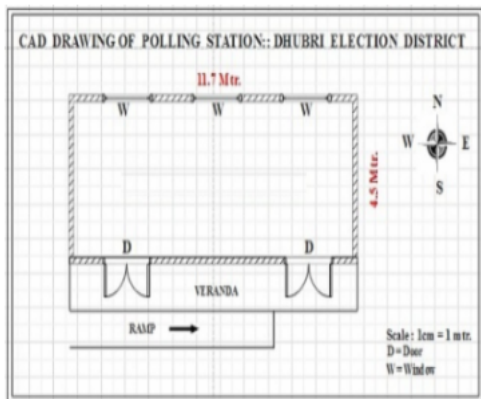

নিৰ্বাচক পঞ্জীয়ন বিষয়াৰ স্বাক্ষৰ

Nazri Naksha

Google Map View

Polling Station Building Front View

ভোটগ্ৰহন কেন্দ্ৰৰ সন্মুখৰ দৃশ্য

Cad View

Key MAP View

1 নাম : নাৰজী বেগম স্বামীৰ নাম : মিজানুৰ রহমান ঘৰ নং : 340 বয়স : 23 লিঙ্গ : মহিলা	DHL0435958 ফটো উপলব্ধ	2 নাম : সাহিন আলম পিতাৰ নাম : সিৰাজুল হক ঘৰ নং : 367 বয়স : 20 লিঙ্গ : পুৰুষ	OZ0008185 ফটো উপলব্ধ	3 নাম : কাশেম আলী পিতাৰ নাম : উমৰ আলী ঘৰ নং : 410 ক বয়স : 59 লিঙ্গ : পুৰুষ	DHL4336703 ফটো উপলব্ধ
4 নাম : বাবিয়া খাতুন পিতাৰ নাম : হজৰত আলী ঘৰ নং : 410 ক বয়স : 26 লিঙ্গ : মহিলা	DHL0374413 ফটো উপলব্ধ	5 নাম : ৰোজ আলী পিতাৰ নাম : সমসেৰ আলী ঘৰ নং : 531 ক বয়স : 53 লিঙ্গ : পুৰুষ	DHL1650777 ফটো উপলব্ধ	# 6 নাম : আজিজুৰ রহমান পিতাৰ নাম : হাছেন আলী ঘৰ নং : ৫৩৮ বয়স : 58 লিঙ্গ : পুৰুষ	DHL3741637 ফটো উপলব্ধ
7 নাম : মাজেদা খাতুন স্বামীৰ নাম : আজিজুৰ রহমান ঘৰ নং : ৫৩৮ বয়স : 48 লিঙ্গ : মহিলা	DHL3741648 ফটো উপলব্ধ	8 নাম : আৰজুমা বেগম পিতাৰ নাম : আজিজুৰ রহমান ঘৰ নং : 538 বয়স : 25 লিঙ্গ : মহিলা	DHL0644963 ফটো উপলব্ধ	9 নাম : আতিফা রহমান পিতাৰ নাম : আজিজুৰ রহমান ঘৰ নং : 538 বয়স : 22 লিঙ্গ : মহিলা	DHL1285865 ফটো উপলব্ধ
10 নাম : মস্তাজ আলী পিতাৰ নাম : হোসেন আলী ঘৰ নং : ৫৩৯ বয়স : 53 লিঙ্গ : পুৰুষ	DHL3741717 ফটো উপলব্ধ	11 নাম : মামদ আলোম পিতাৰ নাম : মস্তাজ আলী ঘৰ নং : 539 বয়স : 23 লিঙ্গ : পুৰুষ	DHL0524728 ফটো উপলব্ধ	12 নাম : চায়না খাতুন স্বামীৰ নাম : মোক্তাদুল রহমান ঘৰ নং : 539 ক বয়স : 32 লিঙ্গ : মহিলা	DHL0628750 ফটো উপলব্ধ
13 নাম : মাখনী খাতুন পিতাৰ নাম : মস্তাজ আলী ঘৰ নং : ৫৩৯ক বয়স : 27 লিঙ্গ : মহিলা	DHL0340109 ফটো উপলব্ধ	14 নাম : আজমিৰা হক সৰকাৰ পিতাৰ নাম : মইনুল হক ঘৰ নং : 539 খ বয়স : 26 লিঙ্গ : পুৰুষ	DHL0628701 ফটো উপলব্ধ	15 নাম : আজমিৰা খাতুন পিতাৰ নাম : মইনুল হক ঘৰ নং : 539 খ বয়স : 23 লিঙ্গ : মহিলা	DHL0468900 ফটো উপলব্ধ
16 নাম : মইনুল হক পিতাৰ নাম : হোসেন আলী ঘৰ নং : ৫৩৯খ বয়স : 49 লিঙ্গ : পুৰুষ	DHL3741751 ফটো উপলব্ধ	17 নাম : মৰ্জিনা বেগম স্বামীৰ নাম : মস্তাজ আলী ঘৰ নং : ৫৩৯ক বয়স : 48 লিঙ্গ : মহিলা	DHL3741740 ফটো উপলব্ধ	18 নাম : মোক্তাদুল রহমান পিতাৰ নাম : হোসেন আলী ঘৰ নং : ৫৩৯ক বয়স : 47 লিঙ্গ : পুৰুষ	DHL3741739 ফটো উপলব্ধ
19 নাম : ছাইফুৰ রহমান পিতাৰ নাম : আজাহাৰ আলী ঘৰ নং : ৫৩৯গ বয়স : 45 লিঙ্গ : পুৰুষ	DHL3741784 ফটো উপলব্ধ	20 নাম : ৰেহেনা খাতুন স্বামীৰ নাম : ছাইফুৰ রহমান ঘৰ নং : ৫৩৯গ বয়স : 40 লিঙ্গ : মহিলা	DHL3741773 ফটো উপলব্ধ	21 নাম : জাহেদুৰ খাতুন স্বামীৰ নাম : মইনুল হক ঘৰ নং : ৫৩৯খ বয়স : 40 লিঙ্গ : মহিলা	DHL3741762 ফটো উপলব্ধ
22 নাম : নূৰ হোসেন আলী পিতাৰ নাম : হজৰত আলী ঘৰ নং : ৫৪০ বয়স : 54 লিঙ্গ : পুৰুষ	DHL3741819 ফটো উপলব্ধ	23 নাম : আনজুমা বিবি স্বামীৰ নাম : নূৰ হোসেন আলী ঘৰ নং : ৫৪০ বয়স : 45 লিঙ্গ : মহিলা	DHL3741820 ফটো উপলব্ধ	24 নাম : হামিদা বিবি পিতাৰ নাম : হজৰত আলী ঘৰ নং : ৫৪০ বয়স : 44 লিঙ্গ : মহিলা	DHL3741831 ফটো উপলব্ধ
25 নাম : নাজিৰ হোসেন পিতাৰ নাম : হজৰত আলী ঘৰ নং : ৫৪০ বয়স : 42 লিঙ্গ : পুৰুষ	DHL3741842 ফটো উপলব্ধ	# 26 নাম : নাজমা খাতুন পিতাৰ নাম : হজৰত আলী ঘৰ নং : 540 বয়স : 36 লিঙ্গ : মহিলা	DHL0626622 ফটো উপলব্ধ	27 নাম : জাকিৰ হোসেন পিতাৰ নাম : হজৰত আলী ঘৰ নং : ৫৪০ বয়স : 40 লিঙ্গ : পুৰুষ	DHL3741864 ফটো উপলব্ধ
28 নাম : নূৰ নেহাৰ বিবি স্বামীৰ নাম : নাজিৰ হোসেন ঘৰ নং : ৫৪০ বয়স : 38 লিঙ্গ : মহিলা	DHL3741853 ফটো উপলব্ধ	29 নাম : নাছিৰা বানু স্বামীৰ নাম : জাকিৰ হোসেন ঘৰ নং : ৫৪০ বয়স : 31 লিঙ্গ : মহিলা	DHL0294017 ফটো উপলব্ধ	30 নাম : ৰেকশোনা পাৰভিনু স্বামীৰ নাম : সমসেৰ আলী ঘৰ নং : ৫৪০খ বয়স : 30 লিঙ্গ : মহিলা	DHL0332858 ফটো উপলব্ধ