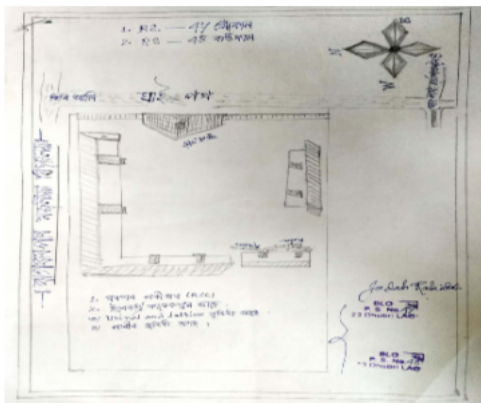

নিৰ্বাচক পঞ্জীয়ন বিষয়াৰ স্বাক্ষৰ

Nazri Naksha

Google Map View

Polling Station Building Front View

ভোটগ্ৰহন কেন্দ্ৰৰ সন্মুখৰ দৃশ্য

Cad View

Key MAP View

1 নাম : নাৰজী বেগম স্বামীৰ নাম : মিজানুৰ রহমান ঘৰ নং : 340 বয়স : 23 লিঙ্গ : মহিলা	DHL0435958 ফটো উপলব্ধ	2 নাম : সাহিন আলম পিতাৰ নাম : সিৰাজুল হক ঘৰ নং : 367 বয়স : 20 লিঙ্গ : পুৰুষ	OZ0008185 ফটো উপলব্ধ	3 নাম : কাশেম আলী পিতাৰ নাম : উমৰ আলী ঘৰ নং : 410 ক বয়স : 59 লিঙ্গ : পুৰুষ	DHL4336703 ফটো উপলব্ধ
4 নাম : বাবিয়া খাতুন পিতাৰ নাম : হজৰত আলী ঘৰ নং : 410 ক বয়স : 26 লিঙ্গ : মহিলা	DHL0374413 ফটো উপলব্ধ	5 নাম : ৰোজ আলী পিতাৰ নাম : সমসেৰ আলী ঘৰ নং : 531 ক বয়স : 53 লিঙ্গ : পুৰুষ	DHL1650777 ফটো উপলব্ধ	# 6 নাম : আজিজুৰ রহমান পিতাৰ নাম : হাছেন আলী ঘৰ নং : ৫৩৮ বয়স : 58 লিঙ্গ : পুৰুষ	DHL3741637 ফটো উপলব্ধ
7 নাম : মাজেদা খাতুন স্বামীৰ নাম : আজিজুৰ রহমান ঘৰ নং : ৫৩৮ বয়স : 48 লিঙ্গ : মহিলা	DHL3741648 ফটো উপলব্ধ	8 নাম : আৰজুমা বেগম পিতাৰ নাম : আজিজুৰ রহমান ঘৰ নং : 538 বয়স : 25 লিঙ্গ : মহিলা	DHL0644963 ফটো উপলব্ধ	9 নাম : আতিফা রহমান পিতাৰ নাম : আজিজুৰ রহমান ঘৰ নং : 538 বয়স : 22 লিঙ্গ : মহিলা	DHL1285865 ফটো উপলব্ধ
10 নাম : মস্তাজ আলী পিতাৰ নাম : হোসেন আলী ঘৰ নং : ৫৩৯ বয়স : 53 লিঙ্গ : পুৰুষ	DHL3741717 ফটো উপলব্ধ	11 নাম : মামদ আলোম পিতাৰ নাম : মস্তাজ আলী ঘৰ নং : 539 বয়স : 23 লিঙ্গ : পুৰুষ	DHL0524728 ফটো উপলব্ধ	12 নাম : চায়না খাতুন স্বামীৰ নাম : মোক্তাদুল রহমান ঘৰ নং : 539 ক বয়স : 32 লিঙ্গ : মহিলা	DHL0628750 ফটো উপলব্ধ
13 নাম : মাখনী খাতুন পিতাৰ নাম : মস্তাজ আলী ঘৰ নং : ৫৩৯ক বয়স : 27 লিঙ্গ : মহিলা	DHL0340109 ফটো উপলব্ধ	14 নাম : আজমিৰা হক সৰকাৰ পিতাৰ নাম : মইনুল হক ঘৰ নং : 539 খ বয়স : 26 লিঙ্গ : পুৰুষ	DHL0628701 ফটো উপলব্ধ	15 নাম : আজমিৰা খাতুন পিতাৰ নাম : মইনুল হক ঘৰ নং : 539 খ বয়স : 23 লিঙ্গ : মহিলা	DHL0468900 ফটো উপলব্ধ
16 নাম : মইনুল হক পিতাৰ নাম : হোসেন আলী ঘৰ নং : ৫৩৯খ বয়স : 49 লিঙ্গ : পুৰুষ	DHL3741751 ফটো উপলব্ধ	17 নাম : মৰ্জিনা বেগম স্বামীৰ নাম : মস্তাজ আলী ঘৰ নং : ৫৩৯ক বয়স : 48 লিঙ্গ : মহিলা	DHL3741740 ফটো উপলব্ধ	18 নাম : মোক্তাদুল রহমান পিতাৰ নাম : হোসেন আলী ঘৰ নং : ৫৩৯ক বয়স : 47 লিঙ্গ : পুৰুষ	DHL3741739 ফটো উপলব্ধ
19 নাম : ছাইফুৰ রহমান পিতাৰ নাম : আজাহাৰ আলী ঘৰ নং : ৫৩৯গ বয়স : 45 লিঙ্গ : পুৰুষ	DHL3741784 ফটো উপলব্ধ	20 নাম : ৰেহেনা খাতুন স্বামীৰ নাম : ছাইফুৰ রহমান ঘৰ নং : ৫৩৯গ বয়স : 40 লিঙ্গ : মহিলা	DHL3741773 ফটো উপলব্ধ	21 নাম : জাহেদুৰ খাতুন স্বামীৰ নাম : মইনুল হক ঘৰ নং : ৫৩৯খ বয়স : 40 লিঙ্গ : মহিলা	DHL3741762 ফটো উপলব্ধ
22 নাম : নূৰ হোসেন আলী পিতাৰ নাম : হজৰত আলী ঘৰ নং : ৫৪০ বয়স : 54 লিঙ্গ : পুৰুষ	DHL3741819 ফটো উপলব্ধ	23 নাম : আনজুমা বিবি স্বামীৰ নাম : নূৰ হোসেন আলী ঘৰ নং : ৫৪০ বয়স : 45 লিঙ্গ : মহিলা	DHL3741820 ফটো উপলব্ধ	24 নাম : হামিদা বিবি পিতাৰ নাম : হজৰত আলী ঘৰ নং : ৫৪০ বয়স : 44 লিঙ্গ : মহিলা	DHL3741831 ফটো উপলব্ধ
25 নাম : নাজিৰ হোসেন পিতাৰ নাম : হজৰত আলী ঘৰ নং : ৫৪০ বয়স : 42 লিঙ্গ : পুৰুষ	DHL3741842 ফটো উপলব্ধ	# 26 নাম : নাজমা খাতুন পিতাৰ নাম : হজৰত আলী ঘৰ নং : 540 বয়স : 36 লিঙ্গ : মহিলা	DHL0626622 ফটো উপলব্ধ	27 নাম : জাকিৰ হোসেন পিতাৰ নাম : হজৰত আলী ঘৰ নং : ৫৪০ বয়স : 40 লিঙ্গ : পুৰুষ	DHL3741864 ফটো উপলব্ধ
28 নাম : নূৰ নেহাৰ বিবি স্বামীৰ নাম : নাজিৰ হোসেন ঘৰ নং : ৫৪০ বয়স : 38 লিঙ্গ : মহিলা	DHL3741853 ফটো উপলব্ধ	29 নাম : নাছিৰা বানু স্বামীৰ নাম : জাকিৰ হোসেন ঘৰ নং : ৫৪০ বয়স : 31 লিঙ্গ : মহিলা	DHL0294017 ফটো উপলব্ধ	30 নাম : ৰেকশোনা পাৰভিনু স্বামীৰ নাম : সমসেৰ আলী ঘৰ নং : ৫৪০খ বয়স : 30 লিঙ্গ : মহিলা	DHL0332858 ফটো উপলব্ধ