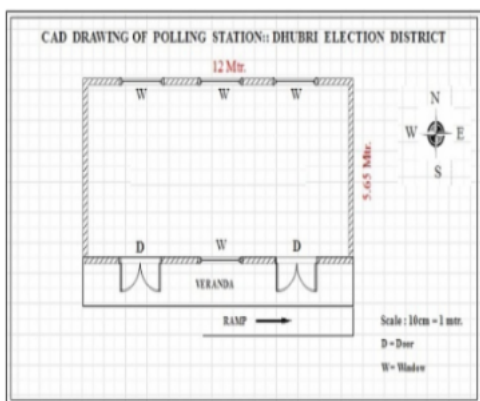

নিৰ্বাচক পঞ্জীয়ন বিষয়াৰ স্বাক্ষৰ

Nazri Naksha

Polling Station Building Front View

Google Map View

ভোটগ্ৰহন কেন্দ্ৰৰ সন্মুখৰ দৃশ্য

Cad View

Key MAP View

1 নাম : ববিদৰ ইছলাম পিতাৰ নাম: ছফিকুল আলম ঘৰ নং : 22 বয়স : 20 লিঙ্গ : পুৰুষ	OZ0030270 ফটো উপলব্ধ	2 নাম : বেজাকুল হক পিতাৰ নাম: আলিমুদ্দিন সেখ ঘৰ নং : 101 বয়স : 26 লিঙ্গ : পুৰুষ	OZ0030528 ফটো উপলব্ধ	3 নাম : মোক্তাৰ আলী পিতাৰ নাম: ফট কু সেখ ঘৰ নং : 168 বয়স : 70 লিঙ্গ : পুৰুষ	DHL3241518 ফটো উপলব্ধ
4 নাম : জয়নব বিবি স্বামীৰ নাম: মোক্তাৰ আলী ঘৰ নং : 168 বয়স : 62 লিঙ্গ : মহিলা	DHL3241529 ফটো উপলব্ধ	5 নাম : নুৰ ছালাম পিতাৰ নাম: মোক্তাৰ আলী ঘৰ নং : 168 বয়স : 45 লিঙ্গ : পুৰুষ	DHL3241530 ফটো উপলব্ধ	6 নাম : জাহিনুৰ বেগম স্বামীৰ নাম: নুৰ ছালাম ঘৰ নং : 169 বয়স : 33 লিঙ্গ : মহিলা	DHL0040998 ফটো উপলব্ধ
7 নাম : নুৰ আলম আহমেদ পিতাৰ নাম: মোক্তাৰ আলী ঘৰ নং : 168 বয়স : 27 লিঙ্গ : পুৰুষ	DHL0219998 ফটো উপলব্ধ	8 নাম : নুৰ জামাল সেখ পিতাৰ নাম: মোক্তাৰ আলি ঘৰ নং : 169 বয়স : 26 লিঙ্গ : পুৰুষ	DHL0647867 ফটো উপলব্ধ	9 নাম : জেছমিনা খাতুন স্বামীৰ নাম: নুৰ আলম ঘৰ নং : 169 বয়স : 25 লিঙ্গ : মহিলা	OZ0022285 ফটো উপলব্ধ
10 নাম : সিৰাজুল হক পিতাৰ নাম: আলোপ উদ্দিন ঘৰ নং : 190 বয়স : 58 লিঙ্গ : পুৰুষ	DHL3241541 ফটো উপলব্ধ	11 নাম : জ্যোৎস্না বিবি স্বামীৰ নাম: সিৰাজুল হক ঘৰ নং : 190 বয়স : 50 লিঙ্গ : মহিলা	DHL3241552 ফটো উপলব্ধ	12 নাম : ছাবিনা ইয়াছমিন পিতাৰ নাম: সিৰাজুল হক ঘৰ নং : 170 বয়স : 22 লিঙ্গ : মহিলা	OZ0141374 ফটো উপলব্ধ
13 নাম : সোনাভৰী বেওয়া পিতাৰ নাম: আলোপ উদ্দিন ঘৰ নং : 191 বয়স : 63 লিঙ্গ : মহিলা	DHL3241574 ফটো উপলব্ধ	14 নাম : হাসেন আলী পিতাৰ নাম: নুদু ব্যাপাৰী ঘৰ নং : 191 বয়স : 45 লিঙ্গ : পুৰুষ	DHL3241585 ফটো উপলব্ধ	15 নাম : আফজা বিবি স্বামীৰ নাম: হাসেন আলী ঘৰ নং : 191 বয়স : 38 লিঙ্গ : মহিলা	DHL3241596 ফটো উপলব্ধ
16 নাম : সিৰাজ উদ্দিন পিতাৰ নাম: আলোপ উদ্দিন ঘৰ নং : 192 বয়স : 67 লিঙ্গ : পুৰুষ	DHL3241609 ফটো উপলব্ধ	17 নাম : ছালেহা বিবি স্বামীৰ নাম: সিৰাজ উদ্দিন ঘৰ নং : 192 বয়স : 60 লিঙ্গ : মহিলা	DHL3241610 ফটো উপলব্ধ	18 নাম : খাইৰুল হক পিতাৰ নাম: সিৰাজ উদ্দিন ঘৰ নং : 192 বয়স : 32 লিঙ্গ : পুৰুষ	DHL0221176 ফটো উপলব্ধ
19 নাম : সাহিদুল ইছলাম পিতাৰ নাম: সিৰাজ উদ্দিন ঘৰ নং : 172 বয়স : 25 লিঙ্গ : পুৰুষ	DHL0653295 ফটো উপলব্ধ	20 নাম : ইছমাইল হোছেন পিতাৰ নাম: শুকুৰ আলী ঘৰ নং : 172ক বয়স : 22 লিঙ্গ : পুৰুষ	DHL1292655 ফটো উপলব্ধ	21 নাম : ইয়াৰভান খাতুন স্বামীৰ নাম: আক্তাৰ হোসেন ঘৰ নং : 172ক বয়স : 29 লিঙ্গ : মহিলা	DHL0043158 ফটো উপলব্ধ
22 নাম : উলাপ উদ্দিন পিতাৰ নাম: আলোপ উদ্দিন ঘৰ নং : 192ক বয়স : 76 লিঙ্গ : পুৰুষ	DHL3241665 ফটো উপলব্ধ	23 নাম : মকবুল হোসেন পিতাৰ নাম: উলাপ উদ্দিন ঘৰ নং : 192ক বয়স : 44 লিঙ্গ : পুৰুষ	DHL3241687 ফটো উপলব্ধ	24 নাম : সাহিদা খাতুন পিতাৰ নাম: উলাপ উদ্দিন ঘৰ নং : 192ক বয়স : 42 লিঙ্গ : মহিলা	DHL3241712 ফটো উপলব্ধ
25 নাম : আক্তাৰ হোসেন পিতাৰ নাম: উলাপ উদ্দিন ঘৰ নং : 192ক বয়স : 40 লিঙ্গ : পুৰুষ	DHL3241701 ফটো উপলব্ধ	26 নাম : মমতাজ বেগম স্বামীৰ নাম: মকবুল হোসেন ঘৰ নং : 192ক বয়স : 39 লিঙ্গ : মহিলা	DHL3241698 ফটো উপলব্ধ	27 নাম : ছামিনা বেওয়া স্বামীৰ নাম: হাছেন আলী ঘৰ নং : 193 বয়স : 74 লিঙ্গ : মহিলা	DHL3241723 ফটো উপলব্ধ
28 নাম : নুৰ হোসেন পিতাৰ নাম: হাছেন আলী ঘৰ নং : 193 বয়স : 48 লিঙ্গ : পুৰুষ	DHL3241734 ফটো উপলব্ধ	29 নাম : নুৰ মহম্মদ সেখ পিতাৰ নাম: হাছেন আলী ঘৰ নং : 193 বয়স : 42 লিঙ্গ : পুৰুষ	DHL3241745 ফটো উপলব্ধ	30 নাম : মুৰশিদা আহমেদ স্বামীৰ নাম: নুৰ হোসেন ঘৰ নং : 193 বয়স : 36 লিঙ্গ : মহিলা	DHL3245974 ফটো উপলব্ধ