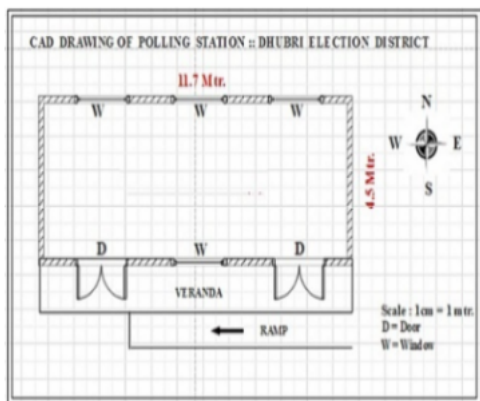

নিৰ্বাচক পঞ্জীয়ন বিষয়াৰ স্বাক্ষৰ

Nazri Naksha

Google Map View

Polling Station Building Front View

ভোটগ্ৰহন কেন্দ্ৰৰ সন্মুখৰ দৃশ্য

Cad View

Key MAP View

1 নাম : সাহিদৰ ইছলাম পিতাৰ নাম: দেলদাৰ আলী ঘৰ নং : 77 বয়স : 20 লিঙ্গ : পুৰুষ	OBZ0021303 ফটো উপলব্ধ	2 নাম : ইয়াকুব আলী পিতাৰ নাম: হামেদ আলী ঘৰ নং : ২৬৬ বয়স : 48 লিঙ্গ : পুৰুষ	DHL3334596 ফটো উপলব্ধ	3 নাম : মাহমিনা বিবি স্বামীৰ নাম: ইয়াকুব আলী ঘৰ নং : ২৬৬ বয়স : 42 লিঙ্গ : মহিলা	DHL3334609 ফটো উপলব্ধ
4 নাম : মোস্তফা আলী পিতাৰ নাম: ইয়াকুব আলী ঘৰ নং : 266 বয়স : 24 লিঙ্গ : পুৰুষ	DHL0455931 ফটো উপলব্ধ	5 নাম : ইয়াছিন আলী পিতাৰ নাম: হামেদ আলী ঘৰ নং : ২৬৭ বয়স : 48 লিঙ্গ : পুৰুষ	DHL3334643 ফটো উপলব্ধ	6 নাম : ইব্রাহীম আলী পিতাৰ নাম: হামেদ আলী ঘৰ নং : ২৬৭ বয়স : 46 লিঙ্গ : পুৰুষ	DHL3334665 ফটো উপলব্ধ
7 নাম : ময়নাল হক পিতাৰ নাম: হামেদ আলী ঘৰ নং : 267 বয়স : 42 লিঙ্গ : পুৰুষ	DHL3334687 ফটো উপলব্ধ	8 নাম : জেলেখা বিবি স্বামীৰ নাম: ইয়াছিন আলী ঘৰ নং : ২৬৭ বয়স : 40 লিঙ্গ : মহিলা	DHL3334654 ফটো উপলব্ধ	9 নাম : গোলেনৰ বিবি স্বামীৰ নাম: ময়নাল হক ঘৰ নং : ২৬৭ বয়স : 39 লিঙ্গ : মহিলা	DHL3334698 ফটো উপলব্ধ
10 নাম : মানিক আলী পিতাৰ নাম: হামেদ আলী ঘৰ নং : ২৬৭ বয়স : 39 লিঙ্গ : পুৰুষ	DHL3334632 ফটো উপলব্ধ	11 নাম : চায়না খাতুন স্বামীৰ নাম: ইব্রাহীম আলী ঘৰ নং : 267 বয়স : 37 লিঙ্গ : মহিলা	DHL0321349 ফটো উপলব্ধ	12 নাম : জয়নাল আবেদিন পিতাৰ নাম: হামেদ আলী ঘৰ নং : ২৬৭ বয়স : 36 লিঙ্গ : পুৰুষ	DHL3334701 ফটো উপলব্ধ
13 নাম : জনতা খাতুন স্বামীৰ নাম: মানিক আলী ঘৰ নং : ২৬৭ বয়স : 31 লিঙ্গ : মহিলা	DHL3344396 ফটো উপলব্ধ	14 নাম : জুল হক পিতাৰ নাম: ইয়াছিন আলী ঘৰ নং : ২৬৭ বয়স : 30 লিঙ্গ : পুৰুষ	DHL0328484 ফটো উপলব্ধ	15 নাম : নাজমা খাতুন স্বামীৰ নাম: জয়নাল আবেদিন ঘৰ নং : ২৬৭ বয়স : 28 লিঙ্গ : মহিলা	DHL0247718 ফটো উপলব্ধ
16 নাম : উম্মো ছালেমা স্বামীৰ নাম: জুল হক ঘৰ নং : 267 বয়স : 25 লিঙ্গ : মহিলা	DHL0456913 ফটো উপলব্ধ	17 নাম : আশিকুৰ বহমান পিতাৰ নাম: ইয়াছিন আলী ঘৰ নং : 267 বয়স : 24 লিঙ্গ : পুৰুষ	DHL0472720 ফটো উপলব্ধ	18 নাম : আৰিফ হোসেন পিতাৰ নাম: ইয়াছিন আলী ঘৰ নং : 267 বয়স : 23 লিঙ্গ : পুৰুষ	OBZ0078279 ফটো উপলব্ধ
19 নাম : দিলিফা খাতুন স্বামীৰ নাম: আশিকুৰ বহমান ঘৰ নং : 267 বয়স : 21 লিঙ্গ : মহিলা	OBZ0124198 ফটো উপলব্ধ	20 নাম : জোবেদ আলী পিতাৰ নাম: জাহিৰ উদ্দিন ঘৰ নং : ২৬৮ বয়স : 47 লিঙ্গ : পুৰুষ	DHL3334745 ফটো উপলব্ধ	21 নাম : জাবেদ আলী পিতাৰ নাম: জাহিৰ উদ্দিন ঘৰ নং : ২৬৮ বয়স : 45 লিঙ্গ : পুৰুষ	DHL3334723 ফটো উপলব্ধ
22 নাম : চাহেবা বিবি স্বামীৰ নাম: জোবেদ আলী ঘৰ নং : ২৬৮ বয়স : 40 লিঙ্গ : মহিলা	DHL3334756 ফটো উপলব্ধ	23 নাম : আমেনা বেগম স্বামীৰ নাম: জাবেদ আলী ঘৰ নং : ২৬৮ বয়স : 40 লিঙ্গ : মহিলা	DHL3334734 ফটো উপলব্ধ	24 নাম : আমানুৰ বহমান পিতাৰ নাম: জাবেদ আলী ঘৰ নং : 268 বয়স : 23 লিঙ্গ : পুৰুষ	DHL2294551 ফটো উপলব্ধ
25 নাম : মিজানুৰ ইছলাম পিতাৰ নাম: জাবেদ আলী ঘৰ নং : 268 বয়স : 21 লিঙ্গ : পুৰুষ	OBZ0079350 ফটো উপলব্ধ	26 নাম : ওলিউল বহমান পিতাৰ নাম: জোবেদ আলী ঘৰ নং : 268 বয়স : 19 লিঙ্গ : পুৰুষ	OBZ0100800 ফটো উপলব্ধ	27 নাম : মাইমুনা বিবি স্বামীৰ নাম: ইউছুফ আলী ঘৰ নং : ২৬৯ বয়স : 55 লিঙ্গ : মহিলা	DHL3334778 ফটো উপলব্ধ
28 নাম : মমিনুৰ ইছলাম পিতাৰ নাম: ইউছুফ আলী ঘৰ নং : ২৬৯ বয়স : 39 লিঙ্গ : পুৰুষ	DHL3334789 ফটো উপলব্ধ	29 নাম : জাহিনুৰ ইছলাম পিতাৰ নাম: ইউছুফ আলী ঘৰ নং : ২৬৯ বয়স : 35 লিঙ্গ : পুৰুষ	DHL3334790 ফটো উপলব্ধ	30 নাম : কাৰিমুল ইছলাম পিতাৰ নাম: ইউছুফ আলী ঘৰ নং : ২৬৯ বয়স : 33 লিঙ্গ : পুৰুষ	DHL3334783 ফটো উপলব্ধ