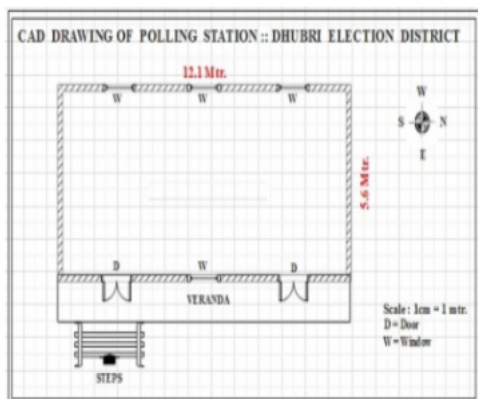

নিৰ্বাচক পঞ্জীয়ন বিষয়াৰ স্বাক্ষৰ

Nazri Naksha

Google Map View

Polling Station Building Front View

ভোটগ্ৰহন কেন্দ্ৰৰ সন্মুখৰ দৃশ্য

Cad View

Key MAP View

1 নাম : কমৰ উদ্দিন আহমেদ পিতাৰ নাম: সমসেৰ আলী ঘৰ নং : 2 বয়স : 71 লিঙ্গ : পুৰুষ	DHL1724909 ফটো উপলব্ধ	2 নাম : মনোৱাৰা খাতুন স্বামীৰ নাম: কমৰ উদ্দিন ঘৰ নং : 2 বয়স : 71 লিঙ্গ : মহিলা	DHL1724910 ফটো উপলব্ধ	3 নাম : হাওয়া খাতুন স্বামীৰ নাম: কমৰ উদ্দিন ঘৰ নং : 2 বয়স : 52 লিঙ্গ : মহিলা	DHL1724921 ফটো উপলব্ধ
4 নাম : মনিৰ উদ্দিন সেখ পিতাৰ নাম: কমৰ উদ্দিন ঘৰ নং : 2 বয়স : 48 লিঙ্গ : পুৰুষ	DHL1724932 ফটো উপলব্ধ	5 নাম : মালেকা খাতুন স্বামীৰ নাম: মনিৰ উদ্দিন সেখ ঘৰ নং : 2 বয়স : 45 লিঙ্গ : মহিলা	DHL1724976 ফটো উপলব্ধ	6 নাম : মুক্তাৰ হুছেইন সেখ পিতাৰ নাম: কমৰ উদ্দিন ঘৰ নং : 2 বয়স : 45 লিঙ্গ : পুৰুষ	DHL1724943 ফটো উপলব্ধ
7 নাম : মিৰাজ উদ্দিন সেখ পিতাৰ নাম: কোমৰ উদ্দিন সেখ ঘৰ নং : 2 বয়স : 43 লিঙ্গ : পুৰুষ	DHL1724954 ফটো উপলব্ধ	8 নাম : আৰজানা বেগম স্বামীৰ নাম: মুক্তাৰ ঘৰ নং : 2 বয়স : 40 লিঙ্গ : মহিলা	DHL1724987 ফটো উপলব্ধ	9 নাম : জিয়া উদ্দিন সেখ পিতাৰ নাম: কোমৰ উদ্দিন সেখ ঘৰ নং : 2 বয়স : 40 লিঙ্গ : পুৰুষ	DHL1724965 ফটো উপলব্ধ
10 নাম : মহি উদ্দিন সেখ পিতাৰ নাম: কোমৰ উদ্দিন আহমেদ ঘৰ নং : 2 বয়স : 37 লিঙ্গ : পুৰুষ	DHL1802239 ফটো উপলব্ধ	11 নাম : নাছির উদ্দিন আহমেদ পিতাৰ নাম: কমৰ উদ্দিন ঘৰ নং : 2 বয়স : 36 লিঙ্গ : পুৰুষ	DHL0018016 ফটো উপলব্ধ	12 নাম : নূৰবানু খাতুন স্বামীৰ নাম: জিয়া উদ্দিন সেখ ঘৰ নং : 2 বয়স : 35 লিঙ্গ : মহিলা	DHL1801985 ফটো উপলব্ধ
13 নাম : আজমী খাতুন স্বামীৰ নাম: নাছির উদ্দিন আহমেদ ঘৰ নং : 2 বয়স : 33 লিঙ্গ : মহিলা	DHL1802228 ফটো উপলব্ধ	14 নাম : কুলচুম ভান পিতাৰ নাম: কমৰ উদ্দিন ঘৰ নং : 2 বয়স : 33 লিঙ্গ : মহিলা	DHL0229377 ফটো উপলব্ধ	15 নাম : ফিৰোজা খাতুন স্বামীৰ নাম: মহি উদ্দিন সেখ ঘৰ নং : 2 বয়স : 30 লিঙ্গ : মহিলা	DHL0229435 ফটো উপলব্ধ
16 নাম : মেহফ জ ল হুছেইন সেখ পিতাৰ নাম: মুক্তাৰ হুছেইন সেখ ঘৰ নং : 2 বয়স : 20 লিঙ্গ : পুৰুষ	OBZ0005256 ফটো উপলব্ধ	17 নাম : মেহমুদ উল হাসান পিতাৰ নাম: জিয়া উদ্দিন সেখ ঘৰ নং : 2 বয়স : 20 লিঙ্গ : পুৰুষ	OBZ0052365 ফটো উপলব্ধ	18 নাম : চুনজিতা দেবী দেৱী পিতাৰ নাম: টিকেन्द्रজিত শৰ্মা ঘৰ নং : 4 গ বয়স : 35 লিঙ্গ : মহিলা	JHC1322152 ফটো উপলব্ধ
19 নাম : অৰ্নব কুমাৰ সূত্ৰধৰ পিতাৰ নাম: স্বপন কুমাৰ সূত্ৰধৰ ঘৰ নং : 4 ঘ বয়স : 43 লিঙ্গ : পুৰুষ	GCL1698620 ফটো উপলব্ধ	20 নাম : বদিৰন নেছা বেওয়া স্বামীৰ নাম: আবুবক্কৰ ছিদ্দিক ঘৰ নং : 9 বয়স : 76 লিঙ্গ : মহিলা	DHL1724998 ফটো উপলব্ধ	21 নাম : আব্দুল হামিদ বেপাৰী পিতাৰ নাম: আবুবক্কৰ ছিদ্দিক ঘৰ নং : 9 বয়স : 54 লিঙ্গ : পুৰুষ	DHL1725026 ফটো উপলব্ধ
22 নাম : ইছমাইল হুছেইন পিতাৰ নাম: আবুবক্কৰ ছিদ্দিক ঘৰ নং : 9 বয়স : 49 লিঙ্গ : পুৰুষ	DHL1725037 ফটো উপলব্ধ	23 নাম : জবেদা খাতুন স্বামীৰ নাম: আব্দুল হামিদ বেপাৰী ঘৰ নং : 9 বয়স : 39 লিঙ্গ : মহিলা	DHL1725048 ফটো উপলব্ধ	24 নাম : আফৰুজা খাতুন স্বামীৰ নাম: ইছমাইল হুছেইন ঘৰ নং : 9 বয়স : 37 লিঙ্গ : মহিলা	DHL0018018 ফটো উপলব্ধ
S 25 নাম : মালা মজমুদাৰ মণ্ডল স্বামীৰ নাম: অজিত মণ্ডল ঘৰ নং : 9 বয়স : 31 লিঙ্গ : মহিলা	DHL0388439 ফটো উপলব্ধ	26 নাম : ছালমা মাছুদা খাতুন পিতাৰ নাম: ছেলিম বেপাৰী ঘৰ নং : 7 বয়স : 25 লিঙ্গ : মহিলা	DHL0410977 ফটো উপলব্ধ	27 নাম : ৰোকেয়া ছিদ্দিকা পিতাৰ নাম: ইছমাইল হুছেইন ঘৰ নং : 7 বয়স : 21 লিঙ্গ : মহিলা	DHL2270619 ফটো উপলব্ধ
28 নাম : ছাবিনা ইয়াছমিন পিতাৰ নাম: আব্দুল হামিদ বেপাৰী ঘৰ নং : 7 বয়স : 19 লিঙ্গ : মহিলা	OBZ0144477 ফটো উপলব্ধ	29 নাম : বেণু মোহন ৰায় পিতাৰ নাম: শিৱচৰন ৰায় ঘৰ নং : 10 বয়স : 71 লিঙ্গ : পুৰুষ	DHL1725059 ফটো উপলব্ধ	30 নাম : বাসন্তী দাস স্বামীৰ নাম: বেনু মোহন ৰায় ঘৰ নং : 10 বয়স : 68 লিঙ্গ : মহিলা	DHL1725060 ফটো উপলব্ধ