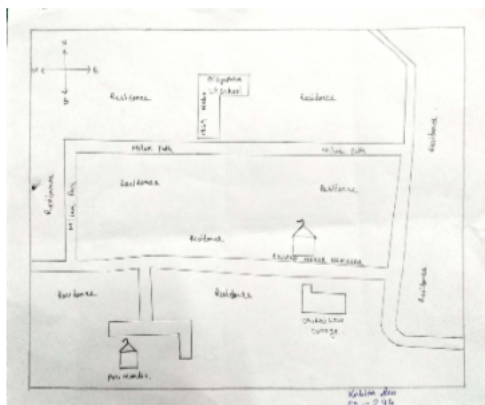

নিৰ্বাচক পঞ্জীয়ন বিষয়াৰ স্বাক্ষৰ

Nazri Naksha

Google Map View

Polling Station Building Front View

ভোটগ্ৰহন কেন্দ্ৰৰ সন্মুখৰ দৃশ্য

Cad View

Key MAP View

1 নাম : সুকমল কুমাৰ পাল পিতাৰ নাম: কামাখ্যা চৰন পাল ঘৰ নং : ১০৩ বয়স : 74 লিঙ্গ : পুৰুষ	DHL1729959 ফটো উপলব্ধ	2 নাম : বীনা পাল স্বামীৰ নাম: সুকমল কুমাৰ পাল ঘৰ নং : ১০৩ বয়স : 68 লিঙ্গ : মহিলা	DHL1729960 ফটো উপলব্ধ	3 নাম : সুমন পাল পিতাৰ নাম: সুকমল কুমাৰ পাল ঘৰ নং : ১০৩ বয়স : 43 লিঙ্গ : পুৰুষ	DHL1729971 ফটো উপলব্ধ
4 নাম : সৌমিত্ৰ পাল পিতাৰ নাম: সুকমল কুমাৰ পাল ঘৰ নং : ১০৩ বয়স : 37 লিঙ্গ : পুৰুষ	DHL1729993 ফটো উপলব্ধ	# 5 নাম : পূজা পাল স্বামীৰ নাম: সৌমিত্ৰ পাল ঘৰ নং : 103 বয়স : 32 লিঙ্গ : মহিলা	FXW0347021 ফটো উপলব্ধ	6 নাম : ধীৰেশ বিশ্বাস পিতাৰ নাম: জানকি নাথ বিশ্বাস ঘৰ নং : 103ক বয়স : 64 লিঙ্গ : পুৰুষ	DHL0446013 ফটো উপলব্ধ
7 নাম : ৰূপক বিশ্বাস পিতাৰ নাম: ধীৰেশ বিশ্বাস ঘৰ নং : 26 বয়স : 26 লিঙ্গ : পুৰুষ	DHL0436550 ফটো উপলব্ধ	8 নাম : কৰেন্দ্ৰ চন্দ্ৰ ৰায় পিতাৰ নাম: চুকু ৰাম ৰায় ঘৰ নং : ১০৪ বয়স : 65 লিঙ্গ : পুৰুষ	DHL1730003 ফটো উপলব্ধ	9 নাম : মঞ্জুলা ৰায় স্বামীৰ নাম: কৰেন্দ্ৰ চন্দ্ৰ ৰায় ঘৰ নং : ১০৪ বয়স : 58 লিঙ্গ : মহিলা	DHL1730014 ফটো উপলব্ধ
10 নাম : ৰাম কৃষ্ণ ৰায় পিতাৰ নাম: কৰেন্দ্ৰ চন্দ্ৰ ৰায় ঘৰ নং : ১০৪ বয়স : 43 লিঙ্গ : পুৰুষ	DHL1730025 ফটো উপলব্ধ	11 নাম : সঙ্গীতা দাস ৰায় স্বামীৰ নাম: ৰামকৃষ্ণ ৰায় ঘৰ নং : ১০৪ বয়স : 39 লিঙ্গ : মহিলা	DHL0197897 ফটো উপলব্ধ	12 নাম : জিতেন্দ্ৰ কুমাৰ ৰায় পিতাৰ নাম: কৰেন্দ্ৰ চন্দ্ৰ ৰায় ঘৰ নং : ১০৪ বয়স : 38 লিঙ্গ : পুৰুষ	DHL1730047 ফটো উপলব্ধ
13 নাম : গীতা শাহ ৰায় স্বামীৰ নাম: জিতেন্দ্ৰ কুমাৰ ৰায় ঘৰ নং : ১০৪ বয়স : 33 লিঙ্গ : মহিলা	DHL0301465 ফটো উপলব্ধ	# 14 নাম : টনি কোল পিতাৰ নাম: ফাগু ৰাম কোল ঘৰ নং : 105 খ বয়স : 40 লিঙ্গ : পুৰুষ	DHL0018085 ফটো উপলব্ধ	15 নাম : পিন্টু কোল পিতাৰ নাম: ফাগু ৰাম কোল ঘৰ নং : 105 বয়স : 34 লিঙ্গ : পুৰুষ	DHL0018086 ফটো উপলব্ধ
# 16 নাম : ৰূপালি কোল সৰকাৰ স্বামীৰ নাম: মন্তু সৰকাৰ ঘৰ নং : 145 খ বয়স : 31 লিঙ্গ : মহিলা	DHL0018088 ফটো উপলব্ধ	17 নাম : বিশ্বজিৎ কোল পিতাৰ নাম: ফাগু ৰাম কোল ঘৰ নং : ১০৫খ বয়স : 30 লিঙ্গ : পুৰুষ	DHL0300194 ফটো উপলব্ধ	#2 18 নাম : জোন্না ৰজক স্বামীৰ নাম: টনি কোল ঘৰ নং : 105 খ বয়স : 36 লিঙ্গ : মহিলা	GBC1256855 ফটো উপলব্ধ
19 নাম : মনোজিৎ কোল পিতাৰ নাম: ফাগু ৰাম কোল ঘৰ নং : 105 খ বয়স : 26 লিঙ্গ : পুৰুষ	DHL0433235 ফটো উপলব্ধ	20 নাম : গোপাল চন্দ্ৰ মহন্ত পিতাৰ নাম: জ্ঞান চন্দ্ৰ মহন্ত ঘৰ নং : ১০৬ বয়স : 64 লিঙ্গ : পুৰুষ	DHL1730058 ফটো উপলব্ধ	21 নাম : শান্তি দেবী স্বামীৰ নাম: গোপাল চন্দ্ৰ মহন্ত ঘৰ নং : ১০৬ বয়স : 57 লিঙ্গ : মহিলা	DHL1730069 ফটো উপলব্ধ
22 নাম : সুজয় কুমাৰ মহন্ত পিতাৰ নাম: গোপাল চন্দ্ৰ মহন্ত ঘৰ নং : ১০৬ বয়স : 44 লিঙ্গ : পুৰুষ	DHL1730070 ফটো উপলব্ধ	23 নাম : মিৰাগুা দাস পিতাৰ নাম: মন্তোষ কুমাৰ দাস ঘৰ নং : 106 বয়স : 28 লিঙ্গ : মহিলা	DHL0368449 ফটো উপলব্ধ	24 নাম : মিলি দাস স্বামীৰ নাম: মন্তোষ কুমাৰ দাস ঘৰ নং : ১০৬ক বয়স : 56 লিঙ্গ : মহিলা	DHL1730105 ফটো উপলব্ধ
25 নাম : উষাৰানী দাস স্বামীৰ নাম: হাৰান চন্দ্ৰ দাস ঘৰ নং : ১০৭ বয়স : 56 লিঙ্গ : মহিলা	DHL1730127 ফটো উপলব্ধ	26 নাম : কানাই চন্দ্ৰ দাস পিতাৰ নাম: সুনীল দাস ঘৰ নং : ১০৭ বয়স : 46 লিঙ্গ : পুৰুষ	DHL1730138 ফটো উপলব্ধ	27 নাম : বলাই চন্দ্ৰ দাস পিতাৰ নাম: সুনীল দাস ঘৰ নং : ১০৭ বয়স : 45 লিঙ্গ : পুৰুষ	DHL1730150 ফটো উপলব্ধ
28 নাম : তুষাৰ কান্তি দাস পিতাৰ নাম: হাৰান চন্দ্ৰ দাস ঘৰ নং : ১০৭ বয়স : 39 লিঙ্গ : পুৰুষ	DHL1730161 ফটো উপলব্ধ	29 নাম : বন্ধনা দাস স্বামীৰ নাম: তুষাৰ কান্তি দাস ঘৰ নং : 107 বয়স : 37 লিঙ্গ : মহিলা	DHL1516092 ফটো উপলব্ধ	30 নাম : বিবেশ্বৰ দাস পিতাৰ নাম: হাৰান চন্দ্ৰ দাস ঘৰ নং : ১০৭ বয়স : 30 লিঙ্গ : পুৰুষ	DHL0018066 ফটো উপলব্ধ