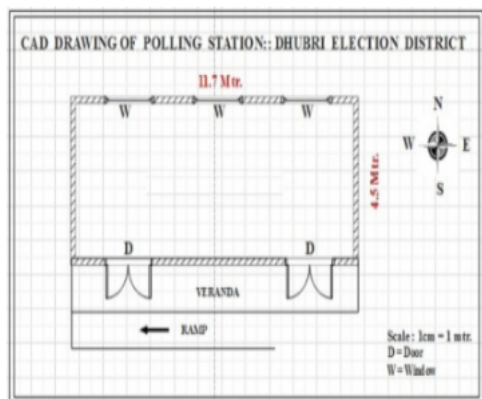

নিৰ্বাচক পঞ্জীয়ন বিষয়াৰ স্বাক্ষৰ

Nazri Naksha

Google Map View

Polling Station Building Front View

ভোটগ্ৰহন কেন্দ্ৰৰ সন্মুখৰ দৃশ্য

Cad View

Key MAP View

1 নাম : সুকমল কুমাৰ পাল পিতাৰ নাম: কামাখ্যা চৰন পাল ঘৰ নং : ১০৩ বয়স : 74 লিঙ্গ : পুৰুষ	DHL1729959 ফটো উপলব্ধ	2 নাম : বীনা পাল স্বামীৰ নাম: সুকমল কুমাৰ পাল ঘৰ নং : ১০৩ বয়স : 68 লিঙ্গ : মহিলা	DHL1729960 ফটো উপলব্ধ	3 নাম : সুমন পাল পিতাৰ নাম: সুকমল কুমাৰ পাল ঘৰ নং : ১০৩ বয়স : 43 লিঙ্গ : পুৰুষ	DHL1729971 ফটো উপলব্ধ
4 নাম : সৌমিত্ৰ পাল পিতাৰ নাম: সুকমল কুমাৰ পাল ঘৰ নং : ১০৩ বয়স : 37 লিঙ্গ : পুৰুষ	DHL1729993 ফটো উপলব্ধ	# 5 নাম : পূজা পাল স্বামীৰ নাম: সৌমিত্ৰ পাল ঘৰ নং : 103 বয়স : 32 লিঙ্গ : মহিলা	FXW0347021 ফটো উপলব্ধ	6 নাম : ধীৰেশ বিশ্বাস পিতাৰ নাম: জানকি নাথ বিশ্বাস ঘৰ নং : 103ক বয়স : 64 লিঙ্গ : পুৰুষ	DHL0446013 ফটো উপলব্ধ
7 নাম : ৰূপক বিশ্বাস পিতাৰ নাম: ধীৰেশ বিশ্বাস ঘৰ নং : 26 বয়স : 26 লিঙ্গ : পুৰুষ	DHL0436550 ফটো উপলব্ধ	8 নাম : কৰেন্দ্ৰ চন্দ্ৰ ৰায় পিতাৰ নাম: চুকু ৰাম ৰায় ঘৰ নং : ১০৪ বয়স : 65 লিঙ্গ : পুৰুষ	DHL1730003 ফটো উপলব্ধ	9 নাম : মঞ্জুলা ৰায় স্বামীৰ নাম: কৰেন্দ্ৰ চন্দ্ৰ ৰায় ঘৰ নং : ১০৪ বয়স : 58 লিঙ্গ : মহিলা	DHL1730014 ফটো উপলব্ধ
10 নাম : ৰাম কৃষ্ণ ৰায় পিতাৰ নাম: কৰেন্দ্ৰ চন্দ্ৰ ৰায় ঘৰ নং : ১০৪ বয়স : 43 লিঙ্গ : পুৰুষ	DHL1730025 ফটো উপলব্ধ	11 নাম : সঙ্গীতা দাস ৰায় স্বামীৰ নাম: ৰামকৃষ্ণ ৰায় ঘৰ নং : ১০৪ বয়স : 39 লিঙ্গ : মহিলা	DHL0197897 ফটো উপলব্ধ	12 নাম : জিতেন্দ্ৰ কুমাৰ ৰায় পিতাৰ নাম: কৰেন্দ্ৰ চন্দ্ৰ ৰায় ঘৰ নং : ১০৪ বয়স : 38 লিঙ্গ : পুৰুষ	DHL1730047 ফটো উপলব্ধ
13 নাম : গীতা শাহ ৰায় স্বামীৰ নাম: জিতেন্দ্ৰ কুমাৰ ৰায় ঘৰ নং : ১০৪ বয়স : 33 লিঙ্গ : মহিলা	DHL0301465 ফটো উপলব্ধ	# 14 নাম : টনি কোল পিতাৰ নাম: ফাগু ৰাম কোল ঘৰ নং : 105 খ বয়স : 40 লিঙ্গ : পুৰুষ	DHL0018085 ফটো উপলব্ধ	15 নাম : পিন্টু কোল পিতাৰ নাম: ফাগু ৰাম কোল ঘৰ নং : 105 বয়স : 34 লিঙ্গ : পুৰুষ	DHL0018086 ফটো উপলব্ধ
# 16 নাম : ৰূপালি কোল সৰকাৰ স্বামীৰ নাম: মন্তু সৰকাৰ ঘৰ নং : 145 খ বয়স : 31 লিঙ্গ : মহিলা	DHL0018088 ফটো উপলব্ধ	17 নাম : বিশ্বজিৎ কোল পিতাৰ নাম: ফাগু ৰাম কোল ঘৰ নং : ১০৫খ বয়স : 30 লিঙ্গ : পুৰুষ	DHL0300194 ফটো উপলব্ধ	#2 18 নাম : জোন্না ৰজক স্বামীৰ নাম: টনি কোল ঘৰ নং : 105 খ বয়স : 36 লিঙ্গ : মহিলা	GBC1256855 ফটো উপলব্ধ
19 নাম : মনোজিৎ কোল পিতাৰ নাম: ফাগু ৰাম কোল ঘৰ নং : 105 খ বয়স : 26 লিঙ্গ : পুৰুষ	DHL0433235 ফটো উপলব্ধ	20 নাম : গোপাল চন্দ্ৰ মহন্ত পিতাৰ নাম: জ্ঞান চন্দ্ৰ মহন্ত ঘৰ নং : ১০৬ বয়স : 64 লিঙ্গ : পুৰুষ	DHL1730058 ফটো উপলব্ধ	21 নাম : শান্তি দেবী স্বামীৰ নাম: গোপাল চন্দ্ৰ মহন্ত ঘৰ নং : ১০৬ বয়স : 57 লিঙ্গ : মহিলা	DHL1730069 ফটো উপলব্ধ
22 নাম : সুজয় কুমাৰ মহন্ত পিতাৰ নাম: গোপাল চন্দ্ৰ মহন্ত ঘৰ নং : ১০৬ বয়স : 44 লিঙ্গ : পুৰুষ	DHL1730070 ফটো উপলব্ধ	23 নাম : মিৰাগুা দাস পিতাৰ নাম: মন্তোষ কুমাৰ দাস ঘৰ নং : 106 বয়স : 28 লিঙ্গ : মহিলা	DHL0368449 ফটো উপলব্ধ	24 নাম : মিলি দাস স্বামীৰ নাম: মন্তোষ কুমাৰ দাস ঘৰ নং : ১০৬ক বয়স : 56 লিঙ্গ : মহিলা	DHL1730105 ফটো উপলব্ধ
25 নাম : উষাৰানী দাস স্বামীৰ নাম: হাৰান চন্দ্ৰ দাস ঘৰ নং : ১০৭ বয়স : 56 লিঙ্গ : মহিলা	DHL1730127 ফটো উপলব্ধ	26 নাম : কানাই চন্দ্ৰ দাস পিতাৰ নাম: সুনীল দাস ঘৰ নং : ১০৭ বয়স : 46 লিঙ্গ : পুৰুষ	DHL1730138 ফটো উপলব্ধ	27 নাম : বলাই চন্দ্ৰ দাস পিতাৰ নাম: সুনীল দাস ঘৰ নং : ১০৭ বয়স : 45 লিঙ্গ : পুৰুষ	DHL1730150 ফটো উপলব্ধ
28 নাম : তুষাৰ কান্তি দাস পিতাৰ নাম: হাৰান চন্দ্ৰ দাস ঘৰ নং : ১০৭ বয়স : 39 লিঙ্গ : পুৰুষ	DHL1730161 ফটো উপলব্ধ	29 নাম : বন্ধনা দাস স্বামীৰ নাম: তুষাৰ কান্তি দাস ঘৰ নং : 107 বয়স : 37 লিঙ্গ : মহিলা	DHL1516092 ফটো উপলব্ধ	30 নাম : বিবেশ্বৰ দাস পিতাৰ নাম: হাৰান চন্দ্ৰ দাস ঘৰ নং : ১০৭ বয়স : 30 লিঙ্গ : পুৰুষ	DHL0018066 ফটো উপলব্ধ