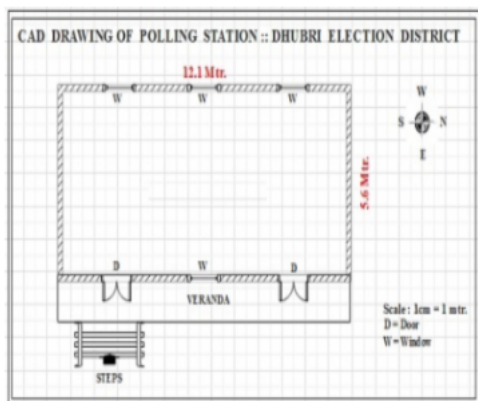

নিৰ্বাচক পঞ্জীয়ন বিষয়াৰ স্বাক্ষৰ

Nazri Naksha

Google Map View

Polling Station Building Front View

ভোটগ্ৰহন কেন্দ্ৰৰ সন্মুখৰ দৃশ্য

Cad View

Key MAP View

1 নাম : সনম সিং পিতাৰ নাম: হুকুম চান্দ সিহ ঘৰ নং : 8ক বয়স : 36 লিঙ্গ : মহিলা	DHL0018183 ফটো উপলব্ধ	2 নাম : ৰূপম সৰকাৰ পিতাৰ নাম: নন্দলাল সৰকাৰ ঘৰ নং : 8৫৪ বয়স : 32 লিঙ্গ : পুৰুষ	DHL1802864 ফটো উপলব্ধ	3 নাম : বৃহত্তম সৰকাৰ পিতাৰ নাম: নগেন্দ্ৰ সৰকাৰ ঘৰ নং : ৬ বয়স : 56 লিঙ্গ : পুৰুষ	DHL1734925 ফটো উপলব্ধ
4 নাম : স্বপনা সৰকাৰ স্বামীৰ নাম: বৃহত্তম সৰকাৰ ঘৰ নং : ৬ বয়স : 50 লিঙ্গ : মহিলা	DHL1740949 ফটো উপলব্ধ	5 নাম : দেবব্ৰত সৰকাৰ পিতাৰ নাম: বৃহত্তম সৰকাৰ ঘৰ নং : ৬ বয়স : 28 লিঙ্গ : পুৰুষ	DHL0292144 ফটো উপলব্ধ	6 নাম : সুব্ৰত সৰকাৰ পিতাৰ নাম: বৃহত্তম সৰকাৰ ঘৰ নং : 6 বয়স : 23 লিঙ্গ : পুৰুষ	DHL2324739 ফটো উপলব্ধ
7 নাম : মামনি দ্বাস পিতাৰ নাম: নীলকণ্ঠ দাস ঘৰ নং : ৭ ক বয়স : 45 লিঙ্গ : মহিলা	DHL1541782 ফটো উপলব্ধ	8 নাম : বিশ্বজিৎ দাস পিতাৰ নাম: বাণু দাস ঘৰ নং : ৭ ক বয়স : 21 লিঙ্গ : পুৰুষ	OBY0055269 ফটো উপলব্ধ	9 নাম : ৰমা অধিকাৰী স্বামীৰ নাম: মনোজ কুমাৰ অধিকাৰী ঘৰ নং : ৯ক বয়স : 30 লিঙ্গ : মহিলা	DHL0291864 ফটো উপলব্ধ
10 নাম : সুনিতা দাস পিতাৰ নাম: সতীশ দাস ঘৰ নং : ১০ বয়স : 34 লিঙ্গ : মহিলা	DHL1747133 ফটো উপলব্ধ	11 নাম : ৰাকেশ লামা পিতাৰ নাম: সুকুমাৰ লামা ঘৰ নং : 011 বয়স : 23 লিঙ্গ : পুৰুষ	DHL2276079 ফটো উপলব্ধ	12 নাম : ৰিংকী ৰায় স্বামীৰ নাম: হিতেন চন্দ্ৰ ৰায় ঘৰ নং : ১৬জ বয়স : 32 লিঙ্গ : মহিলা	DHL0291930 ফটো উপলব্ধ
13 নাম : প্ৰনব কুমাৰ শীল পিতাৰ নাম: নিমল কুমাৰ শীল ঘৰ নং : ১৬৬ বয়স : 29 লিঙ্গ : পুৰুষ	DHL0291872 ফটো উপলব্ধ	14 নাম : অনশ্ৰী সৰকাৰ স্বামীৰ নাম: ৰঞ্জন কুমাৰ সৰকাৰ ঘৰ নং : ৩৩ বয়স : 36 লিঙ্গ : মহিলা	DHL0294751 ফটো উপলব্ধ	# 15 নাম : মনোজ কুমাৰ বা পিতাৰ নাম: মধুসূধন বা ঘৰ নং : 35 বয়স : 55 লিঙ্গ : পুৰুষ	DHL0018185 ফটো উপলব্ধ
# 16 নাম : ৰেন ভাৰতী বা স্বামীৰ নাম: মনোজ কুমাৰ বা ঘৰ নং : 35 বয়স : 45 লিঙ্গ : মহিলা	DHL0018187 ফটো উপলব্ধ	17 নাম : ঋষিৰাজ গোস্বামী পিতাৰ নাম: মনোজ কুমাৰ বা ঘৰ নং : 35 বয়স : 21 লিঙ্গ : পুৰুষ	OBY0037200 ফটো উপলব্ধ	# 18 নাম : ৰূপম কুমাৰ ৰায় পিতাৰ নাম: চেতন কুমাৰ ৰায় ঘৰ নং : 36 বয়স : 28 লিঙ্গ : পুৰুষ	DHL0292060 ফটো উপলব্ধ
19 নাম : ৰমেন চন্দ্ৰ ৰায় পিতাৰ নাম: বুনু ৰায় ঘৰ নং : 8৯ বয়স : 33 লিঙ্গ : পুৰুষ	DHL1802886 ফটো উপলব্ধ	20 নাম : মামনী বিশ্বাস পিতাৰ নাম: কমল বিশ্বাস ঘৰ নং : ৫২ বয়স : 27 লিঙ্গ : মহিলা	DHL0292094 ফটো উপলব্ধ	21 নাম : গৌৰী সিং পিতাৰ নাম: গুদৰ সিং ঘৰ নং : ৫৩ বয়স : 45 লিঙ্গ : মহিলা	DHL1734958 ফটো উপলব্ধ
22 নাম : অখিল চন্দ্ৰ সাহা পিতাৰ নাম: নিমাই চান্দ সাহা ঘৰ নং : ৫৬ বয়স : 62 লিঙ্গ : পুৰুষ	DHL1734969 ফটো উপলব্ধ	23 নাম : সঙ্গীতা সাহা স্বামীৰ নাম: অখিল চন্দ্ৰ সাহা ঘৰ নং : ৫৬ বয়স : 49 লিঙ্গ : মহিলা	DHL1734970 ফটো উপলব্ধ	24 নাম : অমৰ্ত্য সাহা পিতাৰ নাম: অখিল চন্দ্ৰ সাহা ঘৰ নং : ৫৬ বয়স : 27 লিঙ্গ : পুৰুষ	DHL0294793 ফটো উপলব্ধ
25 নাম : অতনু সাহা পিতাৰ নাম: অখিল চন্দ্ৰ সাহা ঘৰ নং : 56 বয়স : 22 লিঙ্গ : পুৰুষ	DHL1170604 ফটো উপলব্ধ	# 26 নাম : ৰিয়া ৰায় পিতাৰ নাম: মানিক চন্দ্ৰ ৰায় ঘৰ নং : 67 বয়স : 27 লিঙ্গ : মহিলা	DHL0295253 ফটো উপলব্ধ	27 নাম : সুমন ৰায় পিতাৰ নাম: ভুবনেশ্বৰ ৰায় ঘৰ নং : ৬৮ বয়স : 28 লিঙ্গ : পুৰুষ	DHL0295261 ফটো উপলব্ধ
28 নাম : ভৈৰব কুমাৰ ৰায় পিতাৰ নাম: সঞ্জয় কুমাৰ ৰায় ঘৰ নং : 105 বয়স : 26 লিঙ্গ : পুৰুষ	DHL0430074 ফটো উপলব্ধ	29 নাম : গোপাল চক্ৰবৰ্তী পিতাৰ নাম: বৈদ্যনাথ চক্ৰবৰ্তী ঘৰ নং : ১০৫গ বয়স : 47 লিঙ্গ : পুৰুষ	DHL1734878 ফটো উপলব্ধ	30 নাম : বাসন্তী নাথ স্বামীৰ নাম: বলেন্দ্ৰ নাথ ঘৰ নং : ১৫৮ বয়স : 67 লিঙ্গ : মহিলা	DHL1735008 ফটো উপলব্ধ