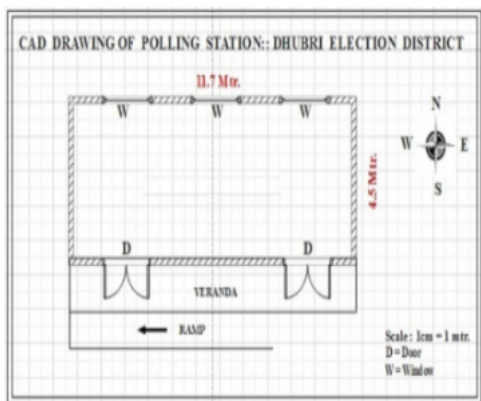

নিৰ্বাচক পঞ্জীয়ন বিষয়াৰ স্বাক্ষৰ

Nazri Naksha

Google Map View

Polling Station Building Front View

ভোটগ্ৰহন কেন্দ্ৰৰ সন্মুখৰ দৃশ্য

Cad View

Key MAP View

1 নাম : চন্দ্ৰ ভানু বিবি স্বামীৰ নাম : হাৰান আলী ঘৰ নং : ১ বয়স : 65 লিঙ্গ : মহিলা	DHL2534603 ফটো উপলব্ধ	2 নাম : ৰবিয়াল হক পিতাৰ নাম : হাৰান আলী ঘৰ নং : ১ বয়স : 50 লিঙ্গ : পুৰুষ	DHL2534614 ফটো উপলব্ধ	3 নাম : মফিজুৰ মণ্ডল পিতাৰ নাম : হাৰান আলী ঘৰ নং : ১ বয়স : 44 লিঙ্গ : পুৰুষ	DHL2534636 ফটো উপলব্ধ
4 নাম : আনিছা খাতুন বিবি স্বামীৰ নাম : মফিজুৰ মণ্ডল ঘৰ নং : ১ বয়স : 39 লিঙ্গ : মহিলা	DHL2534647 ফটো উপলব্ধ	5 নাম : ফাতেমা বিবি স্বামীৰ নাম : ৰবিয়াল হক ঘৰ নং : ১ বয়স : 39 লিঙ্গ : মহিলা	DHL2534625 ফটো উপলব্ধ	6 নাম : ৰফিকুল ইছলাম পিতাৰ নাম : হাৰান আলী ঘৰ নং : ১ বয়স : 38 লিঙ্গ : পুৰুষ	DHL2534578 ফটো উপলব্ধ
7 নাম : জহিৰুল ইছলাম পিতাৰ নাম : হাৰান আলী ঘৰ নং : ১ বয়স : 34 লিঙ্গ : পুৰুষ	DHL2534589 ফটো উপলব্ধ	8 নাম : ছাবিনা ইয়াছমিন স্বামীৰ নাম : ৰফিকুল ইছলাম ঘৰ নং : ১ বয়স : 31 লিঙ্গ : মহিলা	DHL2544572 ফটো উপলব্ধ	9 নাম : কহিনুৰ বিবি স্বামীৰ নাম : জহিৰুল ইছলাম ঘৰ নং : ০১ বয়স : 29 লিঙ্গ : মহিলা	DHL0195438 ফটো উপলব্ধ
10 নাম : ফাৰদিন আল ফিৰদাউছ হোছেইন পিতাৰ নাম : ৰবিয়াল হক ঘৰ নং : 01 বয়স : 22 লিঙ্গ : পুৰুষ	DHL1287838 ফটো উপলব্ধ	11 নাম : আনিজুল ইছলাম পিতাৰ নাম : মফিজুৰ মণ্ডল ঘৰ নং : 1 বয়স : 22 লিঙ্গ : পুৰুষ	DHL2336147 ফটো উপলব্ধ	12 নাম : ৰহিমুদ্দিন সেখ পিতাৰ নাম : জসমত আলী ঘৰ নং : ২ বয়স : 45 লিঙ্গ : পুৰুষ	DHL2534670 ফটো উপলব্ধ
13 নাম : সাহিদা খাতুন স্বামীৰ নাম : ৰহিমুদ্দিন সেখ ঘৰ নং : ২ বয়স : 36 লিঙ্গ : মহিলা	DHL2534681 ফটো উপলব্ধ	# 14 নাম : সাহানুৰ ইছলাম পিতাৰ নাম : চান্দুল্যা সেখ ঘৰ নং : ২ক বয়স : 32 লিঙ্গ : পুৰুষ	DHL0229278 ফটো উপলব্ধ	# 15 নাম : সাইজুল সেখ পিতাৰ নাম : চান্দুল্যা সেখ ঘৰ নং : ২ক বয়স : 31 লিঙ্গ : পুৰুষ	DHL0229385 ফটো উপলব্ধ
# 16 নাম : ৰবিয়াল সেখ পিতাৰ নাম : চান্দুল্যা সেখ ঘৰ নং : ২ক বয়স : 31 লিঙ্গ : পুৰুষ	DHL0229468 ফটো উপলব্ধ	17 নাম : ৰশিদা খাতুন স্বামীৰ নাম : নজৰুল বাদশা ঘৰ নং : ২ক বয়স : 26 লিঙ্গ : মহিলা	DHL0452201 ফটো উপলব্ধ	18 নাম : আমিনুৰ ইছলাম পিতাৰ নাম : চান্দুল্যা সেখ ঘৰ নং : ২ক বয়স : 25 লিঙ্গ : পুৰুষ	DHL0636654 ফটো উপলব্ধ
19 নাম : ছাবিনা ইয়াছমিন স্বামীৰ নাম : সাইজুল সেখ ঘৰ নং : ২ক বয়স : 24 লিঙ্গ : মহিলা	DHL0459032 ফটো উপলব্ধ	20 নাম : সূৰ্য্যভানু খাতুন স্বামীৰ নাম : দুলাল সেখ ঘৰ নং : ২ক বয়স : 24 লিঙ্গ : মহিলা	DHL0467027 ফটো উপলব্ধ	21 নাম : আয়মোনা খাতুন স্বামীৰ নাম : সাহানুৰ ইছলাম ঘৰ নং : ২ক বয়স : 24 লিঙ্গ : মহিলা	DHL2265841 ফটো উপলব্ধ
# 22 নাম : দুলাল সেখ পিতাৰ নাম : চান্দুল্যা সেখ ঘৰ নং : 2KA বয়স : 27 লিঙ্গ : পুৰুষ	DHL0391102 ফটো উপলব্ধ	23 নাম : আব্দ ৰশিদ সেখ পিতাৰ নাম : চান্দুল্যা সেখ ঘৰ নং : ২ক বয়স : 27 লিঙ্গ : পুৰুষ	DHL0627539 ফটো উপলব্ধ	24 নাম : মনজিলা খাতুন স্বামীৰ নাম : ৰবিয়াল হক ঘৰ নং : ২ক বয়স : 25 লিঙ্গ : মহিলা	DHL0637173 ফটো উপলব্ধ
# 25 নাম : চান্দুল্যা সেখ পিতাৰ নাম : জসমত আলী ঘৰ নং : ২ক বয়স : 66 লিঙ্গ : পুৰুষ	DHL2534692 ফটো উপলব্ধ	# 26 নাম : ছকিনা বিবি স্বামীৰ নাম : চান্দুল্যা সেখ ঘৰ নং : ২ক বয়স : 60 লিঙ্গ : মহিলা	DHL2534705 ফটো উপলব্ধ	# 27 নাম : ওবিৰন নেছা বিবি স্বামীৰ নাম : চান্দুল্যা সেখ ঘৰ নং : ২ক বয়স : 54 লিঙ্গ : মহিলা	DHL2534716 ফটো উপলব্ধ
28 নাম : নজৰুল বাদশা পিতাৰ নাম : চান্দুল্যা সেখ ঘৰ নং : ২ক বয়স : 40 লিঙ্গ : পুৰুষ	DHL2534727 ফটো উপলব্ধ	29 নাম : কমলা বিবি স্বামীৰ নাম : আজমত আলী ঘৰ নং : ৩ বয়স : 68 লিঙ্গ : মহিলা	DHL2534749 ফটো উপলব্ধ	30 নাম : ছামাদ আলী পিতাৰ নাম : আজমত আলী ঘৰ নং : ৩ বয়স : 44 লিঙ্গ : পুৰুষ	DHL2534750 ফটো উপলব্ধ