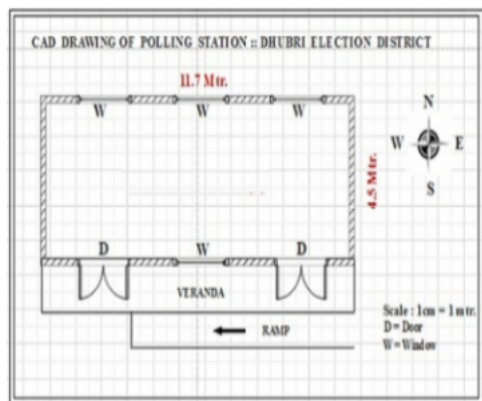

নিৰ্বাচক পঞ্জীয়ন বিষয়াৰ স্বাক্ষৰ

Nazri Naksha

Google Map View

Polling Station Building Front View

ভোটগ্ৰহন কেন্দ্ৰৰ সন্মুখৰ দৃশ্য

Cad View

Key MAP View

1 নাম : মজিবৰ বহমান পিতাৰ নাম: হাফেজ উদ্দিন ঘৰ নং : 1 বয়স : 63 লিঙ্গ : পুৰুষ	DHL2234562 ফটো উপলব্ধ	2 নাম : জিয়াৰন নেছা বিবি স্বামীৰ নাম: মজিবৰ বহমান ঘৰ নং : 1 বয়স : 57 লিঙ্গ : মহিলা	DHL2234573 ফটো উপলব্ধ	3 নাম : জিয়াৰুল হক পিতাৰ নাম: মজিবৰ বহমান ঘৰ নং : 1 বয়স : 39 লিঙ্গ : পুৰুষ	DHL2234584 ফটো উপলব্ধ
4 নাম : ইলিয়াছ ছিদ্দিক পিতাৰ নাম: মজিবৰ বহমান ঘৰ নং : 1 বয়স : 32 লিঙ্গ : পুৰুষ	DHL2239669 ফটো উপলব্ধ	5 নাম : খুশিমন বিবি স্বামীৰ নাম: জিয়াৰুল হক ঘৰ নং : 1 বয়স : 32 লিঙ্গ : মহিলা	DHL2239670 ফটো উপলব্ধ	6 নাম : ছামিদা খাতুন স্বামীৰ নাম: ইলিয়াছ ছিদ্দিক ঘৰ নং : 1 বয়স : 28 লিঙ্গ : মহিলা	DHL0653113 ফটো উপলব্ধ
7 নাম : আবু বক্ৰাৰ ছিদ্দিক পিতাৰ নাম: মজিবৰ বহমান ঘৰ নং : 1 বয়স : 20 লিঙ্গ : পুৰুষ	OBZ0039859 ফটো উপলব্ধ	8 নাম : আব্দুল হাই পিতাৰ নাম: ভাষা সেখ ঘৰ নং : 2 বয়স : 58 লিঙ্গ : পুৰুষ	DHL2234595 ফটো উপলব্ধ	9 নাম : নাজিয়া খাতুন স্বামীৰ নাম: আব্দুল হাই ঘৰ নং : 2 বয়স : 52 লিঙ্গ : মহিলা	DHL2234608 ফটো উপলব্ধ
10 নাম : নুৰ মহম্মদ সেখ পিতাৰ নাম: আব্দুল হাই ঘৰ নং : 2 বয়স : 22 লিঙ্গ : পুৰুষ	DHL1274521 ফটো উপলব্ধ	11 নাম : নুৰ জামাল সেখ পিতাৰ নাম: আব্দুল হাই ঘৰ নং : 2 বয়স : 19 লিঙ্গ : পুৰুষ	OBZ0135699 ফটো উপলব্ধ	12 নাম : জামেলা খাতুন স্বামীৰ নাম: সাজাহান আলী ঘৰ নং : 3 বয়স : 58 লিঙ্গ : মহিলা	DHL2234620 ফটো উপলব্ধ
13 নাম : জয়নাল আবেদিন পিতাৰ নাম: সাজাহান আলী ঘৰ নং : 3 বয়স : 39 লিঙ্গ : পুৰুষ	DHL2234631 ফটো উপলব্ধ	14 নাম : পিনজিৰা খাতুন স্বামীৰ নাম: জয়নাল আবেদিন ঘৰ নং : 3 বয়স : 34 লিঙ্গ : মহিলা	DHL2239749 ফটো উপলব্ধ	15 নাম : আজগৰ আলী পিতাৰ নাম: সাজাহান আলী ঘৰ নং : 3 বয়স : 34 লিঙ্গ : পুৰুষ	DHL2234642 ফটো উপলব্ধ
16 নাম : আকাব্বৰ আলী পিতাৰ নাম: সাজাহান আলী ঘৰ নং : 3 বয়স : 33 লিঙ্গ : পুৰুষ	DHL2239658 ফটো উপলব্ধ	17 নাম : আয়মোনা খাতুন স্বামীৰ নাম: আজগৰ আলী ঘৰ নং : 3 বয়স : 27 লিঙ্গ : মহিলা	DHL0566224 ফটো উপলব্ধ	18 নাম : সুমাৰ আলী পিতাৰ নাম: সাজাহান আলী ঘৰ নং : 3 বয়স : 26 লিঙ্গ : পুৰুষ	DHL1264050 ফটো উপলব্ধ
19 নাম : ছায়মোনা খাতুন স্বামীৰ নাম: আকাব্বৰ আলী ঘৰ নং : 3 বয়স : 25 লিঙ্গ : মহিলা	DHL0406280 ফটো উপলব্ধ	20 নাম : জমেৰ আলী পিতাৰ নাম: ছেকেন্দাৰ আলী ঘৰ নং : 8 বয়স : 54 লিঙ্গ : পুৰুষ	DHL2234653 ফটো উপলব্ধ	21 নাম : জহেনা খাতুন স্বামীৰ নাম: জমেৰ আলী ঘৰ নং : 8 বয়স : 48 লিঙ্গ : মহিলা	DHL2234664 ফটো উপলব্ধ
22 নাম : জামাল বাদশা পিতাৰ নাম: জমেৰ আলী ঘৰ নং : 4 বয়স : 24 লিঙ্গ : পুৰুষ	DHL0471854 ফটো উপলব্ধ	23 নাম : আনজীৰা খাতুন স্বামীৰ নাম: জামাল বাদশা ঘৰ নং : 4 বয়স : 23 লিঙ্গ : মহিলা	DHL0471771 ফটো উপলব্ধ	24 নাম : কামাল সেখ পিতাৰ নাম: জমেৰ আলী ঘৰ নং : 4 বয়স : 22 লিঙ্গ : পুৰুষ	DHL1263680 ফটো উপলব্ধ
25 নাম : জাহানাৰা খাতুন পিতাৰ নাম: ছেকেন্দাৰ আলী ঘৰ নং : 5 বয়স : 60 লিঙ্গ : মহিলা	DHL2234700 ফটো উপলব্ধ	26 নাম : কুৰান আলী পিতাৰ নাম: ছেকেন্দাৰ আলী ঘৰ নং : 5 বয়স : 48 লিঙ্গ : পুৰুষ	DHL2234675 ফটো উপলব্ধ	27 নাম : ছানোৱাৰা খাতুন স্বামীৰ নাম: কুৰান আলী ঘৰ নং : 5 বয়স : 41 লিঙ্গ : মহিলা	DHL2234686 ফটো উপলব্ধ
28 নাম : জামাল সেখ পিতাৰ নাম: ফজৰ আলী ঘৰ নং : 5 বয়স : 40 লিঙ্গ : পুৰুষ	DHL2234711 ফটো উপলব্ধ	# 29 নাম : আনোৱাৰা হুছেইন পিতাৰ নাম: কুৰান আলী ঘৰ নং : 05 বয়স : 23 লিঙ্গ : পুৰুষ	DHL1287507 ফটো উপলব্ধ	30 নাম : ছানোৱাৰা হুছেইন পিতাৰ নাম: কুৰান আলী ঘৰ নং : 5 বয়স : 21 লিঙ্গ : পুৰুষ	OBZ0039255 ফটো উপলব্ধ