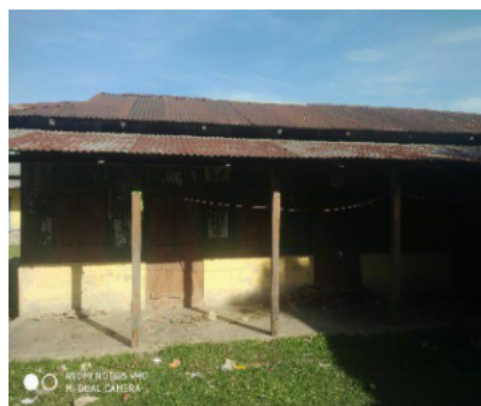

নিৰ্বাচক পঞ্জীয়ন বিষয়াৰ স্বাক্ষৰ

Nazri Naksha

Google Map View

Polling Station Building Front View

ভোটগ্ৰহন কেন্দ্ৰৰ সন্মুখৰ দৃশ্য

Cad View

Key MAP View

1 নাম : শুকচান আলী পিতাৰ নাম: বাসি সেখ ঘৰ নং : ১ বয়স : 53 লিঙ্গ : পুৰুষ	DHL2334589 ফটো উপলব্ধ	2 নাম : মঞ্জুৰা খাতুন বিবি স্বামীৰ নাম: শুকচান আলী ঘৰ নং : ১ বয়স : 46 লিঙ্গ : মহিলা	DHL2334590 ফটো উপলব্ধ	# 3 নাম : আফজাল আলী সেখ পিতাৰ নাম: জয়নাল আবেদিন ঘৰ নং : ১ বয়স : 28 লিঙ্গ : পুৰুষ	DHL0559054 ফটো উপলব্ধ
4 নাম : আলিমা খাতুন স্বামীৰ নাম: আব্দুল্লাহ সেখ ঘৰ নং : ১ বয়স : 28 লিঙ্গ : মহিলা	DHL0342543 ফটো উপলব্ধ	5 নাম : ছামছুল আলী সেখ পিতাৰ নাম: জয়নাল আবেদিন ঘৰ নং : ১ বয়স : 28 লিঙ্গ : পুৰুষ	DHL0564849 ফটো উপলব্ধ	6 নাম : অচিৰান খাতুন স্বামীৰ নাম: আফজাল আলী সেখ ঘৰ নং : 01 বয়স : 28 লিঙ্গ : মহিলা	DHL0627281 ফটো উপলব্ধ
# 7 নাম : বমিজুল সেখ পিতাৰ নাম: সুখচান আলী ঘৰ নং : 1 বয়স : 23 লিঙ্গ : পুৰুষ	DHL0545095 ফটো উপলব্ধ	# 8 নাম : আছিয়া বিবি স্বামীৰ নাম: ছাদেক আলী ঘৰ নং : ২ বয়স : 68 লিঙ্গ : মহিলা	DHL2334614 ফটো উপলব্ধ	9 নাম : হোছাইন আলী পিতাৰ নাম: কুৰান আলী ঘৰ নং : ২ বয়স : 50 লিঙ্গ : পুৰুষ	DHL2334625 ফটো উপলব্ধ
10 নাম : সাজিদা বিবি স্বামীৰ নাম: হোছেন আলী ঘৰ নং : ২ বয়স : 45 লিঙ্গ : মহিলা	DHL2334636 ফটো উপলব্ধ	11 নাম : সাহাজামালু সেখ পিতাৰ নাম: হুচাইন আলী ঘৰ নং : ২ বয়স : 26 লিঙ্গ : পুৰুষ	DHL0545681 ফটো উপলব্ধ	12 নাম : বিংকেল আহমেদ পিতাৰ নাম: হোছাইন আলী ঘৰ নং : ২ বয়স : 21 লিঙ্গ : মহিলা	OBZ0134577 ফটো উপলব্ধ
13 নাম : আফাজ আলী পিতাৰ নাম: আয়ান আলী ঘৰ নং : ৩ বয়স : 75 লিঙ্গ : পুৰুষ	DHL2334647 ফটো উপলব্ধ	14 নাম : অবিৰণ নেছা বিবি স্বামীৰ নাম: আফাজ আলী ঘৰ নং : ৩ বয়স : 70 লিঙ্গ : মহিলা	DHL2334658 ফটো উপলব্ধ	15 নাম : বফিক আলী সেখ পিতাৰ নাম: আফাজ আলী সেখ ঘৰ নং : ৩ বয়স : 43 লিঙ্গ : পুৰুষ	DHL2334669 ফটো উপলব্ধ
16 নাম : ওচমান আলী পিতাৰ নাম: আফাজ আলী ঘৰ নং : ৩ বয়স : 42 লিঙ্গ : পুৰুষ	DHL2334681 ফটো উপলব্ধ	17 নাম : জেলেকা বিবি স্বামীৰ নাম: বফিক আলী সেখ ঘৰ নং : ৩ বয়স : 39 লিঙ্গ : মহিলা	DHL2334670 ফটো উপলব্ধ	18 নাম : মমিনুল ইছলাম পিতাৰ নাম: আফাজ আলী ঘৰ নং : ৩ বয়স : 36 লিঙ্গ : পুৰুষ	DHL2334705 ফটো উপলব্ধ
19 নাম : ছামিনা বিবি স্বামীৰ নাম: ওছমান আলী ঘৰ নং : ৩ বয়স : 36 লিঙ্গ : মহিলা	DHL2341846 ফটো উপলব্ধ	20 নাম : হাছেন আলী পিতাৰ নাম: আফাজ আলী ঘৰ নং : ৩ বয়স : 33 লিঙ্গ : পুৰুষ	DHL2341857 ফটো উপলব্ধ	21 নাম : আলী হুছেইন পিতাৰ নাম: আফাজ আলী ঘৰ নং : ৩ বয়স : 32 লিঙ্গ : পুৰুষ	DHL2341868 ফটো উপলব্ধ
# 22 নাম : জাহেদা বিবি স্বামীৰ নাম: মমিনুল ইছলাম ঘৰ নং : ৩ বয়স : 33 লিঙ্গ : মহিলা	DHL2341835 ফটো উপলব্ধ	23 নাম : ছোবাহান আলী পিতাৰ নাম: আফাজ আলী ঘৰ নং : 3 বয়স : 30 লিঙ্গ : পুৰুষ	DHL0255257 ফটো উপলব্ধ	24 নাম : বেগম মৰতুজা আলম স্বামীৰ নাম: আলী হুছেইন ঘৰ নং : 3 বয়স : 29 লিঙ্গ : মহিলা	DHL0258350 ফটো উপলব্ধ
# 25 নাম : ফুল খাতুন স্বামীৰ নাম: হাছেন আলী ঘৰ নং : 3 বয়স : 28 লিঙ্গ : মহিলা	DHL0298562 ফটো উপলব্ধ	26 নাম : ছোলেমান আলী পিতাৰ নাম: আফাজ আলী ঘৰ নং : ৩ বয়স : 27 লিঙ্গ : পুৰুষ	DHL0395400 ফটো উপলব্ধ	27 নাম : সেখ হাচিনা বেগম স্বামীৰ নাম: ছোবাহান আলী ঘৰ নং : 03 বয়স : 27 লিঙ্গ : মহিলা	DHL1332675 ফটো উপলব্ধ
28 নাম : বিখ্যাত আলী পিতাৰ নাম: আফাজ আলী ঘৰ নং : 3 বয়স : 24 লিঙ্গ : পুৰুষ	DHL0423889 ফটো উপলব্ধ	29 নাম : আব্দুল মোতালেব পিতাৰ নাম: আফাজ আলী ঘৰ নং : 3 বয়স : 22 লিঙ্গ : পুৰুষ	DHL2320927 ফটো উপলব্ধ	30 নাম : বমিজ ল ইছলাম পিতাৰ নাম: বফিক আলী সেখ ঘৰ নং : 3 বয়স : 20 লিঙ্গ : পুৰুষ	OBZ0139980 ফটো উপলব্ধ