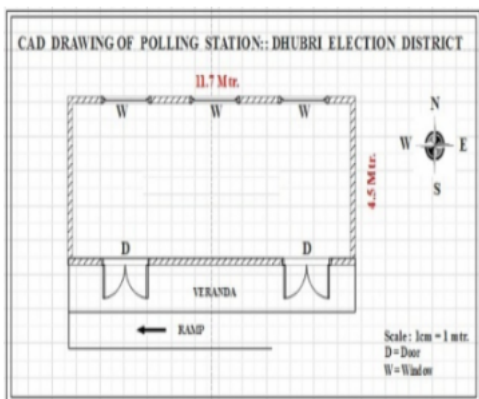

নিৰ্বাচক পঞ্জীয়ন বিষয়াৰ স্বাক্ষৰ

Nazri Naksha

Google Map View

Polling Station Building Front View

ভোটগ্ৰহন কেন্দ্ৰৰ সন্মুখৰ দৃশ্য

Cad View

Key MAP View

1 নাম : শুকচান আলী পিতাৰ নাম: বাসি সেখ ঘৰ নং : ১ বয়স : 53 লিঙ্গ : পুৰুষ	DHL2334589 ফটো উপলব্ধ	2 নাম : মঞ্জুৰা খাতুন বিবি স্বামীৰ নাম: শুকচান আলী ঘৰ নং : ১ বয়স : 46 লিঙ্গ : মহিলা	DHL2334590 ফটো উপলব্ধ	# 3 নাম : আফজাল আলী সেখ পিতাৰ নাম: জয়নাল আবেদিন ঘৰ নং : ১ বয়স : 28 লিঙ্গ : পুৰুষ	DHL0559054 ফটো উপলব্ধ
4 নাম : আলিমা খাতুন স্বামীৰ নাম: আব্দুল্লাহ সেখ ঘৰ নং : ১ বয়স : 28 লিঙ্গ : মহিলা	DHL0342543 ফটো উপলব্ধ	5 নাম : ছামছুল আলী সেখ পিতাৰ নাম: জয়নাল আবেদিন ঘৰ নং : ১ বয়স : 28 লিঙ্গ : পুৰুষ	DHL0564849 ফটো উপলব্ধ	6 নাম : অচিৰান খাতুন স্বামীৰ নাম: আফজাল আলী সেখ ঘৰ নং : 01 বয়স : 28 লিঙ্গ : মহিলা	DHL0627281 ফটো উপলব্ধ
# 7 নাম : বমিজুল সেখ পিতাৰ নাম: সুখচান আলী ঘৰ নং : 1 বয়স : 23 লিঙ্গ : পুৰুষ	DHL0545095 ফটো উপলব্ধ	# 8 নাম : আছিয়া বিবি স্বামীৰ নাম: ছাদেক আলী ঘৰ নং : ২ বয়স : 68 লিঙ্গ : মহিলা	DHL2334614 ফটো উপলব্ধ	9 নাম : হোছাইন আলী পিতাৰ নাম: কুৰান আলী ঘৰ নং : ২ বয়স : 50 লিঙ্গ : পুৰুষ	DHL2334625 ফটো উপলব্ধ
10 নাম : সাজিদা বিবি স্বামীৰ নাম: হোছেন আলী ঘৰ নং : ২ বয়স : 45 লিঙ্গ : মহিলা	DHL2334636 ফটো উপলব্ধ	11 নাম : সাহাজামালু সেখ পিতাৰ নাম: হুচাইন আলী ঘৰ নং : ২ বয়স : 26 লিঙ্গ : পুৰুষ	DHL0545681 ফটো উপলব্ধ	12 নাম : বিংকেল আহমেদ পিতাৰ নাম: হোছাইন আলী ঘৰ নং : ২ বয়স : 21 লিঙ্গ : মহিলা	OBZ0134577 ফটো উপলব্ধ
13 নাম : আফাজ আলী পিতাৰ নাম: আয়ান আলী ঘৰ নং : ৩ বয়স : 75 লিঙ্গ : পুৰুষ	DHL2334647 ফটো উপলব্ধ	14 নাম : অবিৰণ নেছা বিবি স্বামীৰ নাম: আফাজ আলী ঘৰ নং : ৩ বয়স : 70 লিঙ্গ : মহিলা	DHL2334658 ফটো উপলব্ধ	15 নাম : বফিক আলী সেখ পিতাৰ নাম: আফাজ আলী সেখ ঘৰ নং : ৩ বয়স : 43 লিঙ্গ : পুৰুষ	DHL2334669 ফটো উপলব্ধ
16 নাম : ওচমান আলী পিতাৰ নাম: আফাজ আলী ঘৰ নং : ৩ বয়স : 42 লিঙ্গ : পুৰুষ	DHL2334681 ফটো উপলব্ধ	17 নাম : জেলেকা বিবি স্বামীৰ নাম: বফিক আলী সেখ ঘৰ নং : ৩ বয়স : 39 লিঙ্গ : মহিলা	DHL2334670 ফটো উপলব্ধ	18 নাম : মমিনুল ইছলাম পিতাৰ নাম: আফাজ আলী ঘৰ নং : ৩ বয়স : 36 লিঙ্গ : পুৰুষ	DHL2334705 ফটো উপলব্ধ
19 নাম : ছামিনা বিবি স্বামীৰ নাম: ওছমান আলী ঘৰ নং : ৩ বয়স : 36 লিঙ্গ : মহিলা	DHL2341846 ফটো উপলব্ধ	20 নাম : হাছেন আলী পিতাৰ নাম: আফাজ আলী ঘৰ নং : ৩ বয়স : 33 লিঙ্গ : পুৰুষ	DHL2341857 ফটো উপলব্ধ	21 নাম : আলী হুছেইন পিতাৰ নাম: আফাজ আলী ঘৰ নং : ৩ বয়স : 32 লিঙ্গ : পুৰুষ	DHL2341868 ফটো উপলব্ধ
# 22 নাম : জাহেদা বিবি স্বামীৰ নাম: মমিনুল ইছলাম ঘৰ নং : ৩ বয়স : 33 লিঙ্গ : মহিলা	DHL2341835 ফটো উপলব্ধ	23 নাম : ছোবাহান আলী পিতাৰ নাম: আফাজ আলী ঘৰ নং : 3 বয়স : 30 লিঙ্গ : পুৰুষ	DHL0255257 ফটো উপলব্ধ	24 নাম : বেগম মৰতুজা আলম স্বামীৰ নাম: আলী হুছেইন ঘৰ নং : 3 বয়স : 29 লিঙ্গ : মহিলা	DHL0258350 ফটো উপলব্ধ
# 25 নাম : ফুল খাতুন স্বামীৰ নাম: হাছেন আলী ঘৰ নং : 3 বয়স : 28 লিঙ্গ : মহিলা	DHL0298562 ফটো উপলব্ধ	26 নাম : ছোলেমান আলী পিতাৰ নাম: আফাজ আলী ঘৰ নং : ৩ বয়স : 27 লিঙ্গ : পুৰুষ	DHL0395400 ফটো উপলব্ধ	27 নাম : সেখ হাচিনা বেগম স্বামীৰ নাম: ছোবাহান আলী ঘৰ নং : 03 বয়স : 27 লিঙ্গ : মহিলা	DHL1332675 ফটো উপলব্ধ
28 নাম : বিখ্যাত আলী পিতাৰ নাম: আফাজ আলী ঘৰ নং : 3 বয়স : 24 লিঙ্গ : পুৰুষ	DHL0423889 ফটো উপলব্ধ	29 নাম : আব্দুল মোতালেব পিতাৰ নাম: আফাজ আলী ঘৰ নং : 3 বয়স : 22 লিঙ্গ : পুৰুষ	DHL2320927 ফটো উপলব্ধ	30 নাম : বমিজ ল ইছলাম পিতাৰ নাম: বফিক আলী সেখ ঘৰ নং : 3 বয়স : 20 লিঙ্গ : পুৰুষ	OBZ0139980 ফটো উপলব্ধ