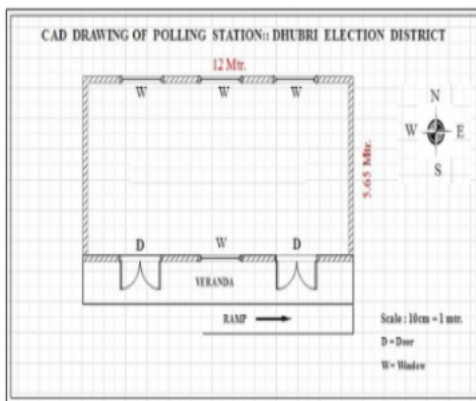

নিৰ্বাচক পঞ্জীয়ন বিষয়াৰ স্বাক্ষৰ

Nazri Naksha

Google Map View

Polling Station Building Front View

ভোটগ্ৰহন কেন্দ্ৰৰ সন্মুখৰ দৃশ্য

Cad View

Key MAP View

1 নাম : সাইজুল আলী পিতাৰ নাম: দেলবৰ আলী ঘৰ নং : 259 ড বয়স : 27 লিঙ্গ : পুৰুষ	DHL0500553 ফটো উপলব্ধ	2 নাম : জহুৰা খাতুন স্বামীৰ নাম: মোফিজুল আলী সেখ ঘৰ নং : 259 ন বয়স : 22 লিঙ্গ : মহিলা	OZ0031377 ফটো উপলব্ধ	3 নাম : সাইবুদ্দিন পিতাৰ নাম: পাণ্ডু মণ্ডল ঘৰ নং : ২৫৯ন বয়স : 90 লিঙ্গ : পুৰুষ	DHL2440064 ফটো উপলব্ধ
4 নাম : সামৰ্ত্তানু বিবি স্বামীৰ নাম: সাইবুদ্দিন ঘৰ নং : ২৫৯ন বয়স : 78 লিঙ্গ : মহিলা	DHL2440075 ফটো উপলব্ধ	D5 নাম : বাহাৰ আলী পিতাৰ নাম: হুবেল উদ্দিন ঘৰ নং : ২৫৯ট বয়স : 50 লিঙ্গ : পুৰুষ	DHL2440019 ফটো উপলব্ধ	6 নাম : সাহাৰ ভানু বিবি স্বামীৰ নাম: দেলবৰ আলী ঘৰ নং : ২৫৯ড বয়স : 48 লিঙ্গ : মহিলা	DHL2440042 ফটো উপলব্ধ
7 নাম : মহিৰন নেছা পিতাৰ নাম: সাইবুদ্দিন ঘৰ নং : ২৫৯ন বয়স : 42 লিঙ্গ : মহিলা	DHL2440086 ফটো উপলব্ধ	8 নাম : কোবাত আলী পিতাৰ নাম: ইছমাইল মুসী ঘৰ নং : ২৬০ বয়স : 68 লিঙ্গ : পুৰুষ	DHL2440097 ফটো উপলব্ধ	9 নাম : গোলভানু বিবি স্বামীৰ নাম: কোবাত আলী ঘৰ নং : ২৬০ বয়স : 64 লিঙ্গ : মহিলা	DHL2440100 ফটো উপলব্ধ
10 নাম : গোলজাৰ সেখ পিতাৰ নাম: কোবাত আলী ঘৰ নং : ২৬০ বয়স : 44 লিঙ্গ : পুৰুষ	DHL2440111 ফটো উপলব্ধ	11 নাম : গোলপজান বিবি স্বামীৰ নাম: গোলজাৰ সেখ ঘৰ নং : ২৬০ বয়স : 40 লিঙ্গ : মহিলা	DHL2440122 ফটো উপলব্ধ	12 নাম : আনোৱাৰা খাতুন পিতাৰ নাম: কোবাত আলী ঘৰ নং : 260 বয়স : 31 লিঙ্গ : মহিলা	DHL2251577 ফটো উপলব্ধ
# 13 নাম : গোলাম হোছেইন পিতাৰ নাম: কোবাত আলী ঘৰ নং : 260 বয়স : 29 লিঙ্গ : পুৰুষ	DHL0082487 ফটো উপলব্ধ	14 নাম : আজিমা খাতুন স্বামীৰ নাম: গোলাম হোছেইন ঘৰ নং : ২৬০ বয়স : 27 লিঙ্গ : মহিলা	DHL0580415 ফটো উপলব্ধ	15 নাম : মোঃ দিলবাৰ আলী পিতাৰ নাম: মোঃ কবাত আলী সেখ ঘৰ নং : ২৬০ বয়স : 25 লিঙ্গ : পুৰুষ	DHL0587212 ফটো উপলব্ধ
16 নাম : মোফিজুল আলী পিতাৰ নাম: কোবাত আলী ঘৰ নং : 260 বয়স : 24 লিঙ্গ : পুৰুষ	DHL0515205 ফটো উপলব্ধ	17 নাম : মোৰ্জিনা খাতুন স্বামীৰ নাম: মোফিজুল আলী ঘৰ নং : 260 বয়স : 23 লিঙ্গ : মহিলা	DHL2329233 ফটো উপলব্ধ	18 নাম : ছমিৰন খাতুন স্বামীৰ নাম: ফজৰ আলী ঘৰ নং : 260 ক বয়স : 27 লিঙ্গ : মহিলা	DHL0654889 ফটো উপলব্ধ
19 নাম : ফজৰ আলী পিতাৰ নাম: কুদ্দুছ আলী ঘৰ নং : ২৬০ (ক) বয়স : 30 লিঙ্গ : পুৰুষ	DHL0558056 ফটো উপলব্ধ	20 নাম : কুদ্দুছ আলী পিতাৰ নাম: ছাদিক আলী ঘৰ নং : ২৬০ক বয়স : 70 লিঙ্গ : পুৰুষ	DHL2440133 ফটো উপলব্ধ	21 নাম : মল্লিকা বিবি স্বামীৰ নাম: কুদ্দুছ আলী ঘৰ নং : ২৬০ক বয়স : 66 লিঙ্গ : মহিলা	DHL2440144 ফটো উপলব্ধ
22 নাম : মোছলেম উদ্দিন পিতাৰ নাম: কুদ্দুছ আলী ঘৰ নং : ২৬০ক বয়স : 45 লিঙ্গ : পুৰুষ	DHL2440155 ফটো উপলব্ধ	23 নাম : ওবিৰন বিবি স্বামীৰ নাম: মোছলেম উদ্দিন ঘৰ নং : ২৬০ক বয়স : 40 লিঙ্গ : মহিলা	DHL2440166 ফটো উপলব্ধ	24 নাম : ফকিৰ চান আলী পিতাৰ নাম: কুদ্দুছ আলী ঘৰ নং : ২৬০ক বয়স : 32 লিঙ্গ : পুৰুষ	DHL2445445 ফটো উপলব্ধ
25 নাম : আজিমুদ্দিন মণ্ডল পিতাৰ নাম: মোছলেম উদ্দিন ঘৰ নং : ২৬১ বয়স : 60 লিঙ্গ : পুৰুষ	DHL2440177 ফটো উপলব্ধ	26 নাম : সৰভানু বিবি স্বামীৰ নাম: আজিম উদ্দিন মণ্ডল ঘৰ নং : ২৬১ বয়স : 52 লিঙ্গ : মহিলা	DHL2440188 ফটো উপলব্ধ	27 নাম : সাহজাহানু মণ্ডল পিতাৰ নাম: আজিমুদ্দিন মণ্ডল ঘৰ নং : 261 বয়স : 29 লিঙ্গ : পুৰুষ	DHL0082966 ফটো উপলব্ধ
28 নাম : ফাতেমা খাতুন স্বামীৰ নাম: মহাম্মাদ আলী ঘৰ নং : ২৬১ বয়স : 27 লিঙ্গ : মহিলা	DHL0338301 ফটো উপলব্ধ	29 নাম : সোনা খাতুন স্বামীৰ নাম: মোঃ ছানোৱাৰা আলী ঘৰ নং : 261 বয়স : 27 লিঙ্গ : মহিলা	DHL0518175 ফটো উপলব্ধ	30 নাম : সাহিদুল মণ্ডল পিতাৰ নাম: আজিম উদ্দিন মণ্ডল ঘৰ নং : 261 বয়স : 25 লিঙ্গ : পুৰুষ	DHL0350702 ফটো উপলব্ধ