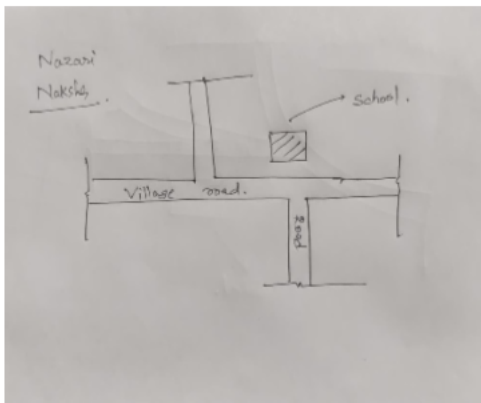

নিৰ্বাচক পঞ্জীয়ন বিষয়াৰ স্বাক্ষৰ

Nazri Naksha

Google Map View

Polling Station Building Front View

ভোটগ্ৰহন কেন্দ্ৰৰ সন্মুখৰ দৃশ্য

Cad View

Key MAP View

1 নাম : সাহেব উদ্দিন আলী পিতাৰ নাম: হাতেম আলী ঘৰ নং : ৮৪ K বয়স : 25 লিঙ্গ : পুৰুষ	DHL0562843 ফটো উপলব্ধ	2 নাম : মনোৱাৰা খাতুন স্বামীৰ নাম: সাহেব উদ্দিন আলী ঘৰ নং : 84 ক বয়স : 24 লিঙ্গ : মহিলা	DHL0465286 ফটো উপলব্ধ	3 নাম : হাতেম আলী পিতাৰ নাম: ছমেৰ আলী ঘৰ নং : ৮৪ক বয়স : 60 লিঙ্গ : পুৰুষ	DHL3038640 ফটো উপলব্ধ
4 নাম : আয়নাল হক মণ্ডল পিতাৰ নাম: তছেৰ আলী মণ্ডল ঘৰ নং : ৮৫ বয়স : 52 লিঙ্গ : পুৰুষ	DHL3038651 ফটো উপলব্ধ	5 নাম : মনজুৰা বিবি স্বামীৰ নাম: আয়নাল হক মণ্ডল ঘৰ নং : ৮৫ বয়স : 46 লিঙ্গ : মহিলা	DHL3038662 ফটো উপলব্ধ	6 নাম : মনছেৰ আলী পিতাৰ নাম: আয়নাল হক মণ্ডল ঘৰ নং : ৮৫ বয়স : 35 লিঙ্গ : পুৰুষ	DHL3043150 ফটো উপলব্ধ
7 নাম : মজিয়া খাতুন স্বামীৰ নাম: মৌনছেৰ আলী ঘৰ নং : ৮৫ বয়স : 32 লিঙ্গ : মহিলা	DHL3043161 ফটো উপলব্ধ	8 নাম : নৰ উদ্দিন মণ্ডল পিতাৰ নাম: আয়নাল হক মণ্ডল ঘৰ নং : ৮৫ বয়স : 29 লিঙ্গ : পুৰুষ	DHL0560292 ফটো উপলব্ধ	9 নাম : নৰমহাম্মাদ মণ্ডল পিতাৰ নাম: আয়নাল হক মণ্ডল ঘৰ নং : ৮৫ বয়স : 27 লিঙ্গ : পুৰুষ	DHL0560540 ফটো উপলব্ধ
10 নাম : ফাতেমা খাতুন স্বামীৰ নাম: নৰমহাম্মাদ মণ্ডল ঘৰ নং : 85 বয়স : 25 লিঙ্গ : মহিলা	DHL1277367 ফটো উপলব্ধ	11 নাম : আজগৰ আলী মণ্ডল পিতাৰ নাম: তছেৰ আলী মণ্ডল ঘৰ নং : ৮৭ বয়স : 60 লিঙ্গ : পুৰুষ	DHL3038695 ফটো উপলব্ধ	12 নাম : ছকিনা বিবি স্বামীৰ নাম: আজগৰ আলী মণ্ডল ঘৰ নং : ৮৭ বয়স : 55 লিঙ্গ : মহিলা	DHL3038708 ফটো উপলব্ধ
13 নাম : সহিদ আলী মণ্ডল পিতাৰ নাম: আজগৰ আলী মণ্ডল ঘৰ নং : ৮৭ বয়স : 45 লিঙ্গ : পুৰুষ	DHL3038719 ফটো উপলব্ধ	14 নাম : সন্তেষ আলী মণ্ডল পিতাৰ নাম: আজগৰ আলী মণ্ডল ঘৰ নং : ৮৭ বয়স : 30 লিঙ্গ : পুৰুষ	DHL3043183 ফটো উপলব্ধ	15 নাম : ছলেমান আলী মণ্ডল পিতাৰ নাম: আজগৰ আলী মণ্ডল ঘৰ নং : 87 বয়স : 30 লিঙ্গ : পুৰুষ	DHL1294297 ফটো উপলব্ধ
16 নাম : মাহালম আলী মণ্ডল পিতাৰ নাম: আজগৰ আলী মণ্ডল ঘৰ নং : 87 বয়স : 28 লিঙ্গ : পুৰুষ	DHL1301548 ফটো উপলব্ধ	17 নাম : চায়না বিবি স্বামীৰ নাম: সহিদ আলী মণ্ডল ঘৰ নং : ৮৭ বয়স : 25 লিঙ্গ : মহিলা	DHL0558072 ফটো উপলব্ধ	18 নাম : মমিৰন খাতুন স্বামীৰ নাম: সন্তেষ আলী মণ্ডল ঘৰ নং : 87 বয়স : 25 লিঙ্গ : মহিলা	DHL1292671 ফটো উপলব্ধ
19 নাম : সাহালম আলী মণ্ডল পিতাৰ নাম: আজগৰ আলী মণ্ডল ঘৰ নং : 87 বয়স : 25 লিঙ্গ : পুৰুষ	DHL1294115 ফটো উপলব্ধ	20 নাম : সোনাবান বেওৱা পিতাৰ নাম: হাবু মণ্ডল ঘৰ নং : ৮৮ বয়স : 50 লিঙ্গ : মহিলা	DHL3038742 ফটো উপলব্ধ	21 নাম : আমিৰ উদ্দিন মণ্ডল পিতাৰ নাম: হাবু মণ্ডল ঘৰ নং : ৮৮ বয়স : 45 লিঙ্গ : পুৰুষ	DHL3038720 ফটো উপলব্ধ
22 নাম : হালিমা খাতুন পিতাৰ নাম: জাকুৰন বেওয়া ঘৰ নং : ৮৮ বয়স : 36 লিঙ্গ : মহিলা	DHL3038764 ফটো উপলব্ধ	23 নাম : মহিমা বিবি স্বামীৰ নাম: আমিৰ উদ্দিন মণ্ডল ঘৰ নং : ৮৮ বয়স : 35 লিঙ্গ : মহিলা	DHL3038753 ফটো উপলব্ধ	24 নাম : মহিবুল মণ্ডল পিতাৰ নাম: আমিৰ উদ্দিন মণ্ডল ঘৰ নং : 88 বয়স : 19 লিঙ্গ : পুৰুষ	OBZ0132282 ফটো উপলব্ধ
25 নাম : নৈমুদ্দিন মণ্ডল পিতাৰ নাম: হাবু মণ্ডল ঘৰ নং : ৮৯ বয়স : 60 লিঙ্গ : পুৰুষ	DHL3038775 ফটো উপলব্ধ	26 নাম : পিনজিৰা বিবি স্বামীৰ নাম: নৈমুদ্দিন মণ্ডল ঘৰ নং : ৮৯ বয়স : 55 লিঙ্গ : মহিলা	DHL3038786 ফটো উপলব্ধ	27 নাম : জলিল মণ্ডল পিতাৰ নাম: নৈমুদ্দিন মণ্ডল ঘৰ নং : ৮৯ বয়স : 34 লিঙ্গ : পুৰুষ	DHL3042624 ফটো উপলব্ধ
28 নাম : নৰ জাহান বেগম পিতাৰ নাম: নৈমুদ্দিন মণ্ডল ঘৰ নং : ৮৯ বয়স : 32 লিঙ্গ : মহিলা	DHL3043172 ফটো উপলব্ধ	29 নাম : মুনজিলা খাতুন স্বামীৰ নাম: জলিল মণ্ডল ঘৰ নং : 89 বয়স : 30 লিঙ্গ : মহিলা	OBZ0084103 ফটো উপলব্ধ	30 নাম : সুন্দৰী খাতুন পিতাৰ নাম: নৈমুদ্দিন মণ্ডল ঘৰ নং : 89 বয়স : 27 লিঙ্গ : মহিলা	DHL0462622 ফটো উপলব্ধ