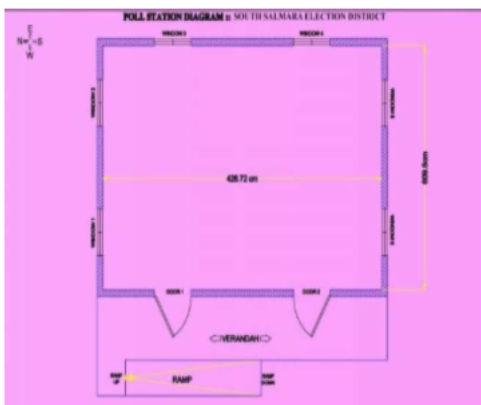

নিৰ্বাচক পঞ্জীয়ন বিষয়াৰ স্বাক্ষৰ

Nazri Naksha

Google Map View

Polling Station Building Front View

ভোটগ্ৰহন কেন্দ্ৰৰ সন্মুখৰ দৃশ্য

Cad View

Key MAP View

1 নাম : সাহেব উদ্দিন আলী পিতাৰ নাম: হাতেম আলী ঘৰ নং : ৮৪ K বয়স : 25 লিঙ্গ : পুৰুষ	DHL0562843 ফটো উপলব্ধ	2 নাম : মনোৱাৰা খাতুন স্বামীৰ নাম: সাহেব উদ্দিন আলী ঘৰ নং : 84 ক বয়স : 24 লিঙ্গ : মহিলা	DHL0465286 ফটো উপলব্ধ	3 নাম : হাতেম আলী পিতাৰ নাম: ছমেৰ আলী ঘৰ নং : ৮৪ক বয়স : 60 লিঙ্গ : পুৰুষ	DHL3038640 ফটো উপলব্ধ
4 নাম : আয়নাল হক মণ্ডল পিতাৰ নাম: তছেৰ আলী মণ্ডল ঘৰ নং : ৮৫ বয়স : 52 লিঙ্গ : পুৰুষ	DHL3038651 ফটো উপলব্ধ	5 নাম : মনজুৰা বিবি স্বামীৰ নাম: আয়নাল হক মণ্ডল ঘৰ নং : ৮৫ বয়স : 46 লিঙ্গ : মহিলা	DHL3038662 ফটো উপলব্ধ	6 নাম : মনছেৰ আলী পিতাৰ নাম: আয়নাল হক মণ্ডল ঘৰ নং : ৮৫ বয়স : 35 লিঙ্গ : পুৰুষ	DHL3043150 ফটো উপলব্ধ
7 নাম : মজিয়া খাতুন স্বামীৰ নাম: মৌনছেৰ আলী ঘৰ নং : ৮৫ বয়স : 32 লিঙ্গ : মহিলা	DHL3043161 ফটো উপলব্ধ	8 নাম : নৰ উদ্দিন মণ্ডল পিতাৰ নাম: আয়নাল হক মণ্ডল ঘৰ নং : ৮৫ বয়স : 29 লিঙ্গ : পুৰুষ	DHL0560292 ফটো উপলব্ধ	9 নাম : নৰমহাম্মাদ মণ্ডল পিতাৰ নাম: আয়নাল হক মণ্ডল ঘৰ নং : ৮৫ বয়স : 27 লিঙ্গ : পুৰুষ	DHL0560540 ফটো উপলব্ধ
10 নাম : ফাতেমা খাতুন স্বামীৰ নাম: নৰমহাম্মাদ মণ্ডল ঘৰ নং : 85 বয়স : 25 লিঙ্গ : মহিলা	DHL1277367 ফটো উপলব্ধ	11 নাম : আজগৰ আলী মণ্ডল পিতাৰ নাম: তছেৰ আলী মণ্ডল ঘৰ নং : ৮৭ বয়স : 60 লিঙ্গ : পুৰুষ	DHL3038695 ফটো উপলব্ধ	12 নাম : ছকিনা বিবি স্বামীৰ নাম: আজগৰ আলী মণ্ডল ঘৰ নং : ৮৭ বয়স : 55 লিঙ্গ : মহিলা	DHL3038708 ফটো উপলব্ধ
13 নাম : সহিদ আলী মণ্ডল পিতাৰ নাম: আজগৰ আলী মণ্ডল ঘৰ নং : ৮৭ বয়স : 45 লিঙ্গ : পুৰুষ	DHL3038719 ফটো উপলব্ধ	14 নাম : সন্তেষ আলী মণ্ডল পিতাৰ নাম: আজগৰ আলী মণ্ডল ঘৰ নং : ৮৭ বয়স : 30 লিঙ্গ : পুৰুষ	DHL3043183 ফটো উপলব্ধ	15 নাম : ছলেমান আলী মণ্ডল পিতাৰ নাম: আজগৰ আলী মণ্ডল ঘৰ নং : 87 বয়স : 30 লিঙ্গ : পুৰুষ	DHL1294297 ফটো উপলব্ধ
16 নাম : মাহালম আলী মণ্ডল পিতাৰ নাম: আজগৰ আলী মণ্ডল ঘৰ নং : 87 বয়স : 28 লিঙ্গ : পুৰুষ	DHL1301548 ফটো উপলব্ধ	17 নাম : চায়না বিবি স্বামীৰ নাম: সহিদ আলী মণ্ডল ঘৰ নং : ৮৭ বয়স : 25 লিঙ্গ : মহিলা	DHL0558072 ফটো উপলব্ধ	18 নাম : মমিৰন খাতুন স্বামীৰ নাম: সন্তেষ আলী মণ্ডল ঘৰ নং : 87 বয়স : 25 লিঙ্গ : মহিলা	DHL1292671 ফটো উপলব্ধ
19 নাম : সাহালম আলী মণ্ডল পিতাৰ নাম: আজগৰ আলী মণ্ডল ঘৰ নং : 87 বয়স : 25 লিঙ্গ : পুৰুষ	DHL1294115 ফটো উপলব্ধ	20 নাম : সোনাবান বেওৱা পিতাৰ নাম: হাবু মণ্ডল ঘৰ নং : ৮৮ বয়স : 50 লিঙ্গ : মহিলা	DHL3038742 ফটো উপলব্ধ	21 নাম : আমিৰ উদ্দিন মণ্ডল পিতাৰ নাম: হাবু মণ্ডল ঘৰ নং : ৮৮ বয়স : 45 লিঙ্গ : পুৰুষ	DHL3038720 ফটো উপলব্ধ
22 নাম : হালিমা খাতুন পিতাৰ নাম: জাকুৰন বেওয়া ঘৰ নং : ৮৮ বয়স : 36 লিঙ্গ : মহিলা	DHL3038764 ফটো উপলব্ধ	23 নাম : মহিমা বিবি স্বামীৰ নাম: আমিৰ উদ্দিন মণ্ডল ঘৰ নং : ৮৮ বয়স : 35 লিঙ্গ : মহিলা	DHL3038753 ফটো উপলব্ধ	24 নাম : মহিবুল মণ্ডল পিতাৰ নাম: আমিৰ উদ্দিন মণ্ডল ঘৰ নং : 88 বয়স : 19 লিঙ্গ : পুৰুষ	OBZ0132282 ফটো উপলব্ধ
25 নাম : নৈমুদ্দিন মণ্ডল পিতাৰ নাম: হাবু মণ্ডল ঘৰ নং : ৮৯ বয়স : 60 লিঙ্গ : পুৰুষ	DHL3038775 ফটো উপলব্ধ	26 নাম : পিনজিৰা বিবি স্বামীৰ নাম: নৈমুদ্দিন মণ্ডল ঘৰ নং : ৮৯ বয়স : 55 লিঙ্গ : মহিলা	DHL3038786 ফটো উপলব্ধ	27 নাম : জলিল মণ্ডল পিতাৰ নাম: নৈমুদ্দিন মণ্ডল ঘৰ নং : ৮৯ বয়স : 34 লিঙ্গ : পুৰুষ	DHL3042624 ফটো উপলব্ধ
28 নাম : নৰ জাহান বেগম পিতাৰ নাম: নৈমুদ্দিন মণ্ডল ঘৰ নং : ৮৯ বয়স : 32 লিঙ্গ : মহিলা	DHL3043172 ফটো উপলব্ধ	29 নাম : মুনজিলা খাতুন স্বামীৰ নাম: জলিল মণ্ডল ঘৰ নং : 89 বয়স : 30 লিঙ্গ : মহিলা	OBZ0084103 ফটো উপলব্ধ	30 নাম : সুন্দৰী খাতুন পিতাৰ নাম: নৈমুদ্দিন মণ্ডল ঘৰ নং : 89 বয়স : 27 লিঙ্গ : মহিলা	DHL0462622 ফটো উপলব্ধ