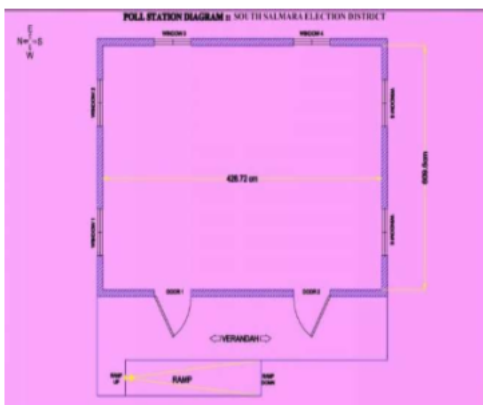

নিৰ্বাচক পঞ্জীয়ন বিষয়াৰ স্বাক্ষৰ

Nazri Naksha

Google Map View

Polling Station Building Front View

ভোটগ্ৰহন কেন্দ্ৰৰ সন্মুখৰ দৃশ্য

Cad View

Key MAP View

| | | | | | |
|--|--------------------------|--|--------------------------|---|--------------------------|
| # 1 নাম : আছিয়া বিবি স্বামীৰ নাম : জমৈৰ খান ঘৰ নং : 258ক বয়স : 28 লিঙ্গ : মহিলা | DHL0081349 ফটো উপলব্ধ | 2 নাম : জমৈৰ খান পিতাৰ নাম : মজিবৰ খান ঘৰ নং : 25৮ক বয়স : 42 লিঙ্গ : পুৰুষ | DHL3138894 ফটো উপলব্ধ | 3 নাম : আৰছোব আলী পিতাৰ নাম : কুবান আলী ঘৰ নং : 25৮ বয়স : 66 লিঙ্গ : পুৰুষ | DHL3138918 ফটো উপলব্ধ |
| 4 নাম : নুৰতান বিবি স্বামীৰ নাম : আৰছোব আলী ঘৰ নং : 25৯ বয়স : 62 লিঙ্গ : মহিলা | DHL3138929 ফটো উপলব্ধ | 5 নাম : নুৰাল হক পিতাৰ নাম : আৰছোব আলী ঘৰ নং : 25৯ বয়স : 35 লিঙ্গ : পুৰুষ | DHL3143406 ফটো উপলব্ধ | 6 নাম : আয়শা ছিদ্দিকা স্বামীৰ নাম : নুৰাল হক সেখ ঘৰ নং : 259 বয়স : 29 লিঙ্গ : মহিলা | DHL0081679 ফটো উপলব্ধ |
| 7 নাম : আব্দুল আলী পিতাৰ নাম : আছৰোফ আলী ঘৰ নং : 259 বয়স : 24 লিঙ্গ : পুৰুষ | DHL0500561 ফটো উপলব্ধ | 8 নাম : ছলেমান আলী পিতাৰ নাম : আছৰব আলী ঘৰ নং : 259 বয়স : 23 লিঙ্গ : পুৰুষ | DHL0500249 ফটো উপলব্ধ | 9 নাম : আমিনা বিবি স্বামীৰ নাম : দেলবৰ আলী ঘৰ নং : 260 বয়স : 90 লিঙ্গ : মহিলা | DHL3138930 ফটো উপলব্ধ |
| 10 নাম : জমৈলা বিবি স্বামীৰ নাম : আনছুৰ আলী ঘৰ নং : 260 বয়স : 62 লিঙ্গ : মহিলা | DHL3138952 ফটো উপলব্ধ | 11 নাম : আইজাল হক পিতাৰ নাম : দেলবৰ আলী ঘৰ নং : 260 বয়স : 59 লিঙ্গ : পুৰুষ | DHL3138963 ফটো উপলব্ধ | 12 নাম : আজিত আলী পিতাৰ নাম : দেলবৰ আলী ঘৰ নং : 260 বয়স : 57 লিঙ্গ : পুৰুষ | DHL3138985 ফটো উপলব্ধ |
| 13 নাম : আমজাদ আলী পিতাৰ নাম : দেলবৰ আলী ঘৰ নং : 260 বয়স : 56 লিঙ্গ : পুৰুষ | DHL3139002 ফটো উপলব্ধ | 14 নাম : মাজেদা বিবি স্বামীৰ নাম : আইজাল হক ঘৰ নং : 260 বয়স : 55 লিঙ্গ : মহিলা | DHL3138974 ফটো উপলব্ধ | # 15 নাম : আবুল হোছেন পিতাৰ নাম : দেলবৰ আলী ঘৰ নং : 260 বয়স : 55 লিঙ্গ : পুৰুষ | DHL3139024 ফটো উপলব্ধ |
| 16 নাম : ৰোকেয়া বিবি স্বামীৰ নাম : আমজাদ আলী ঘৰ নং : 260 বয়স : 53 লিঙ্গ : মহিলা | DHL3139013 ফটো উপলব্ধ | # 17 নাম : সাহেৰা বিবি স্বামীৰ নাম : আজিত আলী ঘৰ নং : 260 বয়স : 52 লিঙ্গ : মহিলা | DHL3138996 ফটো উপলব্ধ | # 18 নাম : ছুৰবা বিবি স্বামীৰ নাম : আবুল হোছেন ঘৰ নং : 260 বয়স : 46 লিঙ্গ : মহিলা | DHL3139035 ফটো উপলব্ধ |
| 19 নাম : আকবৰ আলী পিতাৰ নাম : দেলবৰ আলী ঘৰ নং : 260 বয়স : 46 লিঙ্গ : পুৰুষ | DHL3139057 ফটো উপলব্ধ | 20 নাম : জোমৈৰ আলী পিতাৰ নাম : আনছুৰ আলী ঘৰ নং : 260 বয়স : 44 লিঙ্গ : পুৰুষ | DHL3139079 ফটো উপলব্ধ | 21 নাম : ছুমিৰন বিবি স্বামীৰ নাম : জোমৈৰ আলী ঘৰ নং : 260 বয়স : 40 লিঙ্গ : মহিলা | DHL3139080 ফটো উপলব্ধ |
| 22 নাম : বুকস্বাদ খাতুন স্বামীৰ নাম : আকবৰ আলী ঘৰ নং : 260 বয়স : 32 লিঙ্গ : মহিলা | DHL0245597 ফটো উপলব্ধ | 23 নাম : সিৰাজুল হক পিতাৰ নাম : আনছুৰ আলী ঘৰ নং : 260 বয়স : 31 লিঙ্গ : পুৰুষ | DHL3143417 ফটো উপলব্ধ | 24 নাম : শাহজাহান আলী পিতাৰ নাম : আইজাল হক ঘৰ নং : 260 বয়স : 31 লিঙ্গ : পুৰুষ | DHL0245787 ফটো উপলব্ধ |
| 25 নাম : সোনেকা খাতুন স্বামীৰ নাম : সিৰাজুল হক ঘৰ নং : 260 বয়স : 31 লিঙ্গ : মহিলা | DHL3143428 ফটো উপলব্ধ | # 26 নাম : সফিকুল ইছলাম পিতাৰ নাম : এলাত আলী ঘৰ নং : 260 চ বয়স : 31 লিঙ্গ : পুৰুষ | DHL0245738 ফটো উপলব্ধ | 27 নাম : আকতাৰ আলী পিতাৰ নাম : আমজাদ আলী ঘৰ নং : 260 বয়স : 31 লিঙ্গ : পুৰুষ | DHL0245746 ফটো উপলব্ধ |
| 28 নাম : শাহাদত আলী সেখ পিতাৰ নাম : আজিত আলী ঘৰ নং : 260 বয়স : 30 লিঙ্গ : পুৰুষ | DHL0245779 ফটো উপলব্ধ | 29 নাম : শুকিতন নেছা স্বামীৰ নাম : শাহাদোত আলী সেখ ঘৰ নং : 260 বয়স : 29 লিঙ্গ : মহিলা | DHL1129659 ফটো উপলব্ধ | 30 নাম : স্বৰ ভান ইয়াচমীন স্বামীৰ নাম : শাহজাহান আলী ঘৰ নং : 260 বয়স : 28 লিঙ্গ : মহিলা | DHL0245837 ফটো উপলব্ধ |