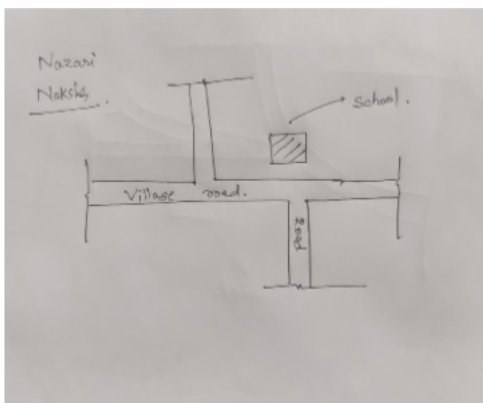

নিৰ্বাচক পঞ্জীয়ন বিষয়াৰ স্বাক্ষৰ

Nazri Naksha

Google Map View

Polling Station Building Front View

ভোটগ্ৰহন কেন্দ্ৰৰ সন্মুখৰ দৃশ্য

Cad View

Key MAP View

| | | | | | |
|--|--------------------------|--|--------------------------|---|--------------------------|
| # 1 নাম : আছিয়া বিবি স্বামীৰ নাম : জমৈৰ খান ঘৰ নং : 258ক বয়স : 28 লিঙ্গ : মহিলা | DHL0081349 ফটো উপলব্ধ | 2 নাম : জমৈৰ খান পিতাৰ নাম : মজিবৰ খান ঘৰ নং : 25৮ক বয়স : 42 লিঙ্গ : পুৰুষ | DHL3138894 ফটো উপলব্ধ | 3 নাম : আৰছোব আলী পিতাৰ নাম : কুবান আলী ঘৰ নং : 25৮ বয়স : 66 লিঙ্গ : পুৰুষ | DHL3138918 ফটো উপলব্ধ |
| 4 নাম : নুৰতান বিবি স্বামীৰ নাম : আৰছোব আলী ঘৰ নং : 25৯ বয়স : 62 লিঙ্গ : মহিলা | DHL3138929 ফটো উপলব্ধ | 5 নাম : নুৰাল হক পিতাৰ নাম : আৰছোব আলী ঘৰ নং : 25৯ বয়স : 35 লিঙ্গ : পুৰুষ | DHL3143406 ফটো উপলব্ধ | 6 নাম : আয়শা ছিদ্দিকা স্বামীৰ নাম : নুৰাল হক সেখ ঘৰ নং : 259 বয়স : 29 লিঙ্গ : মহিলা | DHL0081679 ফটো উপলব্ধ |
| 7 নাম : আব্দুল আলী পিতাৰ নাম : আছৰোফ আলী ঘৰ নং : 259 বয়স : 24 লিঙ্গ : পুৰুষ | DHL0500561 ফটো উপলব্ধ | 8 নাম : ছলেমান আলী পিতাৰ নাম : আছৰব আলী ঘৰ নং : 259 বয়স : 23 লিঙ্গ : পুৰুষ | DHL0500249 ফটো উপলব্ধ | 9 নাম : আমিনা বিবি স্বামীৰ নাম : দেলবৰ আলী ঘৰ নং : 260 বয়স : 90 লিঙ্গ : মহিলা | DHL3138930 ফটো উপলব্ধ |
| 10 নাম : জমৈলা বিবি স্বামীৰ নাম : আনছুৰ আলী ঘৰ নং : 260 বয়স : 62 লিঙ্গ : মহিলা | DHL3138952 ফটো উপলব্ধ | 11 নাম : আইজাল হক পিতাৰ নাম : দেলবৰ আলী ঘৰ নং : 260 বয়স : 59 লিঙ্গ : পুৰুষ | DHL3138963 ফটো উপলব্ধ | 12 নাম : আজিত আলী পিতাৰ নাম : দেলবৰ আলী ঘৰ নং : 260 বয়স : 57 লিঙ্গ : পুৰুষ | DHL3138985 ফটো উপলব্ধ |
| 13 নাম : আমজাদ আলী পিতাৰ নাম : দেলবৰ আলী ঘৰ নং : 260 বয়স : 56 লিঙ্গ : পুৰুষ | DHL3139002 ফটো উপলব্ধ | 14 নাম : মাজেদা বিবি স্বামীৰ নাম : আইজাল হক ঘৰ নং : 260 বয়স : 55 লিঙ্গ : মহিলা | DHL3138974 ফটো উপলব্ধ | # 15 নাম : আবুল হোছেন পিতাৰ নাম : দেলবৰ আলী ঘৰ নং : 260 বয়স : 55 লিঙ্গ : পুৰুষ | DHL3139024 ফটো উপলব্ধ |
| 16 নাম : ৰোকেয়া বিবি স্বামীৰ নাম : আমজাদ আলী ঘৰ নং : 260 বয়স : 53 লিঙ্গ : মহিলা | DHL3139013 ফটো উপলব্ধ | # 17 নাম : সাহেৰা বিবি স্বামীৰ নাম : আজিত আলী ঘৰ নং : 260 বয়স : 52 লিঙ্গ : মহিলা | DHL3138996 ফটো উপলব্ধ | # 18 নাম : ছুৰবা বিবি স্বামীৰ নাম : আবুল হোছেন ঘৰ নং : 260 বয়স : 46 লিঙ্গ : মহিলা | DHL3139035 ফটো উপলব্ধ |
| 19 নাম : আকবৰ আলী পিতাৰ নাম : দেলবৰ আলী ঘৰ নং : 260 বয়স : 46 লিঙ্গ : পুৰুষ | DHL3139057 ফটো উপলব্ধ | 20 নাম : জোমৈৰ আলী পিতাৰ নাম : আনছুৰ আলী ঘৰ নং : 260 বয়স : 44 লিঙ্গ : পুৰুষ | DHL3139079 ফটো উপলব্ধ | 21 নাম : ছুমিৰন বিবি স্বামীৰ নাম : জোমৈৰ আলী ঘৰ নং : 260 বয়স : 40 লিঙ্গ : মহিলা | DHL3139080 ফটো উপলব্ধ |
| 22 নাম : বুকস্বাদ খাতুন স্বামীৰ নাম : আকবৰ আলী ঘৰ নং : 260 বয়স : 32 লিঙ্গ : মহিলা | DHL0245597 ফটো উপলব্ধ | 23 নাম : সিৰাজুল হক পিতাৰ নাম : আনছুৰ আলী ঘৰ নং : 260 বয়স : 31 লিঙ্গ : পুৰুষ | DHL3143417 ফটো উপলব্ধ | 24 নাম : শাহজাহান আলী পিতাৰ নাম : আইজাল হক ঘৰ নং : 260 বয়স : 31 লিঙ্গ : পুৰুষ | DHL0245787 ফটো উপলব্ধ |
| 25 নাম : সোনেকা খাতুন স্বামীৰ নাম : সিৰাজুল হক ঘৰ নং : 260 বয়স : 31 লিঙ্গ : মহিলা | DHL3143428 ফটো উপলব্ধ | # 26 নাম : সফিকুল ইছলাম পিতাৰ নাম : এলাত আলী ঘৰ নং : 260 চ বয়স : 31 লিঙ্গ : পুৰুষ | DHL0245738 ফটো উপলব্ধ | 27 নাম : আকতাৰ আলী পিতাৰ নাম : আমজাদ আলী ঘৰ নং : 260 বয়স : 31 লিঙ্গ : পুৰুষ | DHL0245746 ফটো উপলব্ধ |
| 28 নাম : শাহাদত আলী সেখ পিতাৰ নাম : আজিত আলী ঘৰ নং : 260 বয়স : 30 লিঙ্গ : পুৰুষ | DHL0245779 ফটো উপলব্ধ | 29 নাম : শুকিতন নেছা স্বামীৰ নাম : শাহাদোত আলী সেখ ঘৰ নং : 260 বয়স : 29 লিঙ্গ : মহিলা | DHL1129659 ফটো উপলব্ধ | 30 নাম : স্বৰ ভান ইয়াচমীন স্বামীৰ নাম : শাহজাহান আলী ঘৰ নং : 260 বয়স : 28 লিঙ্গ : মহিলা | DHL0245837 ফটো উপলব্ধ |