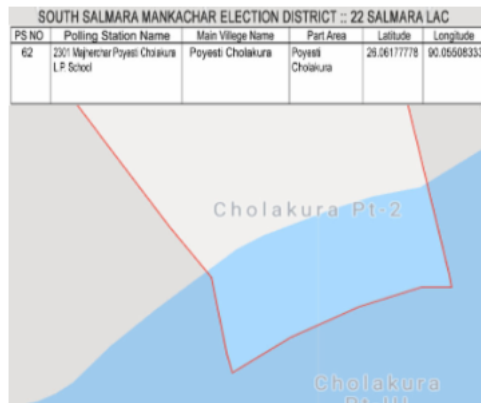

নিৰ্বাচক পঞ্জীয়ন বিষয়াৰ স্বাক্ষৰ

Nazri Naksha

Google Map View

Polling Station Building Front View

ভোটগ্ৰহন কেন্দ্ৰৰ সন্মুখৰ দৃশ্য

Cad View

Key MAP View