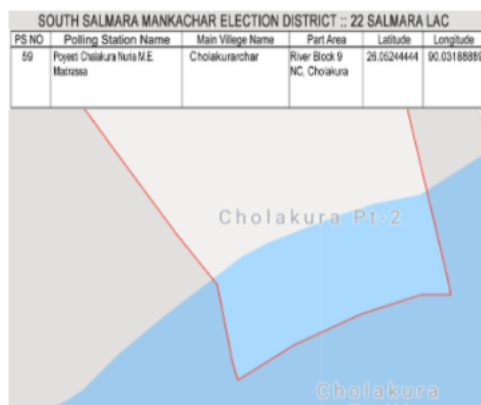

নিৰ্বাচক পঞ্জীয়ন বিষয়াৰ স্বাক্ষৰ

Nazri Naksha

Google Map View

Polling Station Building Front View

ভোটগ্ৰহন কেন্দ্ৰৰ সন্মুখৰ দৃশ্য

Cad View

Key MAP View