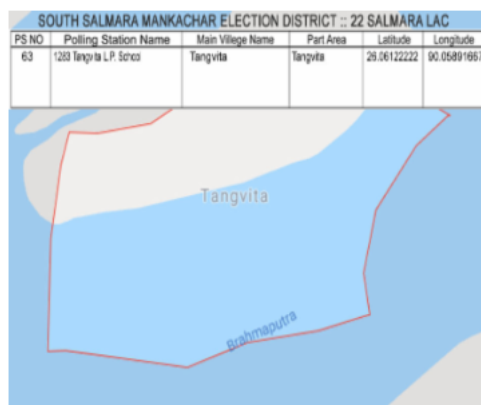

নিৰ্বাচক পঞ্জীয়ন বিষয়াৰ স্বাক্ষৰ

Nazri Naksha

Google Map View

Polling Station Building Front View

ভোটগ্ৰহন কেন্দ্ৰৰ সন্মুখৰ দৃশ্য

Cad View

Key MAP View

1 নাম : মো : আবশামা সেখ পিতাৰ নাম: মো : জালাল উদ্দিন ঘৰ নং : ১ বয়স : 48 লিঙ্গ : পুৰুষ	GCL4534581 ফটো উপলব্ধ	2 নাম : আকবৰ আলী পিতাৰ নাম: জুবান আলী ঘৰ নং : ২ বয়স : 51 লিঙ্গ : পুৰুষ	GCL4534616 ফটো উপলব্ধ	3 নাম : ইয়াছমিনা বেগম স্বামীৰ নাম: আকবৰ আলী ঘৰ নং : ২ বয়স : 47 লিঙ্গ : মহিলা	GCL4534627 ফটো উপলব্ধ
4 নাম : বিয়াজুল ইছলাম পিতাৰ নাম: আকবৰ আলী ঘৰ নং : ২ বয়স : 26 লিঙ্গ : পুৰুষ	GCL0300764 ফটো উপলব্ধ	5 নাম : আব বক্কৰ ছিদ্দিক পিতাৰ নাম: আকবৰ আলী ঘৰ নং : 02 বয়স : 24 লিঙ্গ : পুৰুষ	GCL0591420 ফটো উপলব্ধ	6 নাম : আব্দুল গফুৰ সেখ পিতাৰ নাম: জুবান আলী আলী ঘৰ নং : 8 বয়স : 49 লিঙ্গ : পুৰুষ	GCL4534661 ফটো উপলব্ধ
7 নাম : শৰিফা খাতুন স্বামীৰ নাম: আব্দুল গফুৰ সেখ সেখ ঘৰ নং : 8 বয়স : 43 লিঙ্গ : মহিলা	GCL4534672 ফটো উপলব্ধ	8 নাম : বফিকুল ইছলাম পিতাৰ নাম: আব্দুল গফুৰ সেখ ঘৰ নং : 8 বয়স : 23 লিঙ্গ : পুৰুষ	GCL1133784 ফটো উপলব্ধ	9 নাম : নাইছ বাবলু সেখ পিতাৰ নাম: আব্দুল গফুৰ সেখ ঘৰ নং : 4 বয়স : 22 লিঙ্গ : পুৰুষ	OBZ0109579 ফটো উপলব্ধ
10 নাম : চুলতানা পাৰবিন পিতাৰ নাম: আব্দুল গফুৰ সেখ ঘৰ নং : 4 বয়স : 21 লিঙ্গ : মহিলা	OBZ0113605 ফটো উপলব্ধ	11 নাম : আবদুৰ বশিদ পিতাৰ নাম: ওমৰ আলী ঘৰ নং : ৫ বয়স : 43 লিঙ্গ : পুৰুষ	GCL4534707 ফটো উপলব্ধ	12 নাম : আয়শা খাতুন স্বামীৰ নাম: আব্দুৰ বশিদ ঘৰ নং : ৬ বয়স : 35 লিঙ্গ : মহিলা	GCL4534729 ফটো উপলব্ধ
13 নাম : আজমল হক পিতাৰ নাম: আবুল হোছেন ঘৰ নং : 7 বয়স : 29 লিঙ্গ : পুৰুষ	GCL0347278 ফটো উপলব্ধ	14 নাম : বহিমা খাতুন স্বামীৰ নাম: আজমল হক ঘৰ নং : 7 বয়স : 21 লিঙ্গ : মহিলা	OBZ0064998 ফটো উপলব্ধ	15 নাম : হাজেৰা বিবি স্বামীৰ নাম: মক্ৰম আলী ঘৰ নং : ৮ বয়স : 48 লিঙ্গ : মহিলা	GCL4534741 ফটো উপলব্ধ
16 নাম : জহিৰুল ইছলাম পিতাৰ নাম: মক্ৰম আলী ঘৰ নং : ৮ বয়স : 25 লিঙ্গ : পুৰুষ	GCL0487157 ফটো উপলব্ধ	17 নাম : মোনজুৰা খাতুন স্বামীৰ নাম: জহিৰুল ইছলাম ঘৰ নং : 8 বয়স : 22 লিঙ্গ : মহিলা	OBZ0043588 ফটো উপলব্ধ	18 নাম : ফুলজান বেওয়া স্বামীৰ নাম: হাবুন বশিদ ঘৰ নং : ৯ বয়স : 63 লিঙ্গ : মহিলা	GCL4534752 ফটো উপলব্ধ
19 নাম : আব্দুল মজিদ পিতাৰ নাম: হাবুন বশিদ ঘৰ নং : ৯ বয়স : 46 লিঙ্গ : পুৰুষ	GCL4534763 ফটো উপলব্ধ	20 নাম : আতোয়াৰ বহমান পিতাৰ নাম: হাবুন বশিদ ঘৰ নং : ৯ বয়স : 43 লিঙ্গ : পুৰুষ	GCL4534785 ফটো উপলব্ধ	21 নাম : সুজাব আলী সেখ পিতাৰ নাম: হাবুন বশিদ ঘৰ নং : ৯ বয়স : 41 লিঙ্গ : পুৰুষ	GCL4534809 ফটো উপলব্ধ
22 নাম : সৰ্য্য ভানু বিবি স্বামীৰ নাম: আব্দুল মজিদ ঘৰ নং : ৯ বয়স : 41 লিঙ্গ : মহিলা	GCL4534774 ফটো উপলব্ধ	23 নাম : নূৰ ভানু বিবি স্বামীৰ নাম: আতোয়াৰ বহমান ঘৰ নং : ৯ বয়স : 39 লিঙ্গ : মহিলা	GCL4534796 ফটো উপলব্ধ	24 নাম : সাহিদুৰ বহমান পিতাৰ নাম: আব্দুল মজিদ ঘৰ নং : ৯ বয়স : 24 লিঙ্গ : পুৰুষ	GCL1182633 ফটো উপলব্ধ
25 নাম : আজিজুৰ বহমান পিতাৰ নাম: আব্দুল মজিদ ঘৰ নং : ৯ বয়স : 22 লিঙ্গ : পুৰুষ	GCL1688530 ফটো উপলব্ধ	26 নাম : মো : কুছু মুদ্দিন পিতাৰ নাম: মো : তজিমুদ্দিন ঘৰ নং : ১০ বয়স : 74 লিঙ্গ : পুৰুষ	GCL4534810 ফটো উপলব্ধ	27 নাম : আব্দুল জলিল পিতাৰ নাম: মো : কুছু মুদ্দিন ঘৰ নং : ১০ বয়স : 46 লিঙ্গ : পুৰুষ	GCL4534832 ফটো উপলব্ধ
28 নাম : কমেলা খাতুন বিবি স্বামীৰ নাম: আ জালাল ঘৰ নং : ১০ বয়স : 39 লিঙ্গ : মহিলা	GCL4534843 ফটো উপলব্ধ	# 29 নাম : বাছিৰন বিবি স্বামীৰ নাম: কুবান আলী ঘৰ নং : 14 বয়স : 37 লিঙ্গ : মহিলা	GCL4534854 ফটো উপলব্ধ	30 নাম : জাহেৰ সেখ পিতাৰ নাম: কুছু মুদ্দিন ঘৰ নং : ১০ বয়স : 26 লিঙ্গ : পুৰুষ	GCL0473843 ফটো উপলব্ধ