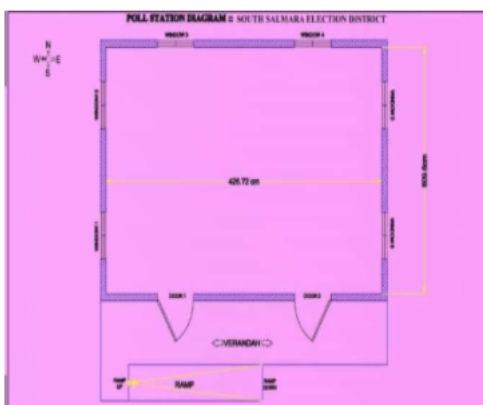

নিৰ্বাচক পঞ্জীয়ন বিষয়াৰ স্বাক্ষৰ

Nazri Naksha

Google Map View

Polling Station Building Front View

ভোটগ্ৰহন কেন্দ্ৰৰ সন্মুখৰ দৃশ্য

Cad View

Key MAP View

1 নাম : মো : আবশামা সেখ পিতাৰ নাম: মো : জালাল উদ্দিন ঘৰ নং : ১ বয়স : 48 লিঙ্গ : পুৰুষ	GCL4534581 ফটো উপলব্ধ	2 নাম : আকবৰ আলী পিতাৰ নাম: জুবান আলী ঘৰ নং : ২ বয়স : 51 লিঙ্গ : পুৰুষ	GCL4534616 ফটো উপলব্ধ	3 নাম : ইয়াছমিনা বেগম স্বামীৰ নাম: আকবৰ আলী ঘৰ নং : ২ বয়স : 47 লিঙ্গ : মহিলা	GCL4534627 ফটো উপলব্ধ
4 নাম : বিয়াজুল ইছলাম পিতাৰ নাম: আকবৰ আলী ঘৰ নং : ২ বয়স : 26 লিঙ্গ : পুৰুষ	GCL0300764 ফটো উপলব্ধ	5 নাম : আব বক্কৰ ছিদ্দিক পিতাৰ নাম: আকবৰ আলী ঘৰ নং : 02 বয়স : 24 লিঙ্গ : পুৰুষ	GCL0591420 ফটো উপলব্ধ	6 নাম : আব্দুল গফুৰ সেখ পিতাৰ নাম: জুবান আলী আলী ঘৰ নং : 8 বয়স : 49 লিঙ্গ : পুৰুষ	GCL4534661 ফটো উপলব্ধ
7 নাম : শৰিফা খাতুন স্বামীৰ নাম: আব্দুল গফুৰ সেখ সেখ ঘৰ নং : 8 বয়স : 43 লিঙ্গ : মহিলা	GCL4534672 ফটো উপলব্ধ	8 নাম : বফিকুল ইছলাম পিতাৰ নাম: আব্দুল গফুৰ সেখ ঘৰ নং : 8 বয়স : 23 লিঙ্গ : পুৰুষ	GCL1133784 ফটো উপলব্ধ	9 নাম : নাইছ বাবলু সেখ পিতাৰ নাম: আব্দুল গফুৰ সেখ ঘৰ নং : 4 বয়স : 22 লিঙ্গ : পুৰুষ	OBZ0109579 ফটো উপলব্ধ
10 নাম : চুলতানা পাৰবিন পিতাৰ নাম: আব্দুল গফুৰ সেখ ঘৰ নং : 4 বয়স : 21 লিঙ্গ : মহিলা	OBZ0113605 ফটো উপলব্ধ	11 নাম : আবদুৰ বশিদ পিতাৰ নাম: ওমৰ আলী ঘৰ নং : ৫ বয়স : 43 লিঙ্গ : পুৰুষ	GCL4534707 ফটো উপলব্ধ	12 নাম : আয়শা খাতুন স্বামীৰ নাম: আব্দুৰ বশিদ ঘৰ নং : ৬ বয়স : 35 লিঙ্গ : মহিলা	GCL4534729 ফটো উপলব্ধ
13 নাম : আজমল হক পিতাৰ নাম: আবুল হোছেন ঘৰ নং : 7 বয়স : 29 লিঙ্গ : পুৰুষ	GCL0347278 ফটো উপলব্ধ	14 নাম : বহিমা খাতুন স্বামীৰ নাম: আজমল হক ঘৰ নং : 7 বয়স : 21 লিঙ্গ : মহিলা	OBZ0064998 ফটো উপলব্ধ	15 নাম : হাজেৰা বিবি স্বামীৰ নাম: মক্ৰম আলী ঘৰ নং : ৮ বয়স : 48 লিঙ্গ : মহিলা	GCL4534741 ফটো উপলব্ধ
16 নাম : জহিৰুল ইছলাম পিতাৰ নাম: মক্ৰম আলী ঘৰ নং : ৮ বয়স : 25 লিঙ্গ : পুৰুষ	GCL0487157 ফটো উপলব্ধ	17 নাম : মোনজুৰা খাতুন স্বামীৰ নাম: জহিৰুল ইছলাম ঘৰ নং : 8 বয়স : 22 লিঙ্গ : মহিলা	OBZ0043588 ফটো উপলব্ধ	18 নাম : ফুলজান বেওয়া স্বামীৰ নাম: হাবুন বশিদ ঘৰ নং : ৯ বয়স : 63 লিঙ্গ : মহিলা	GCL4534752 ফটো উপলব্ধ
19 নাম : আব্দুল মজিদ পিতাৰ নাম: হাবুন বশিদ ঘৰ নং : ৯ বয়স : 46 লিঙ্গ : পুৰুষ	GCL4534763 ফটো উপলব্ধ	20 নাম : আতোয়াৰ বহমান পিতাৰ নাম: হাবুন বশিদ ঘৰ নং : ৯ বয়স : 43 লিঙ্গ : পুৰুষ	GCL4534785 ফটো উপলব্ধ	21 নাম : সুজাব আলী সেখ পিতাৰ নাম: হাবুন বশিদ ঘৰ নং : ৯ বয়স : 41 লিঙ্গ : পুৰুষ	GCL4534809 ফটো উপলব্ধ
22 নাম : সৰ্য্য ভানু বিবি স্বামীৰ নাম: আব্দুল মজিদ ঘৰ নং : ৯ বয়স : 41 লিঙ্গ : মহিলা	GCL4534774 ফটো উপলব্ধ	23 নাম : নূৰ ভানু বিবি স্বামীৰ নাম: আতোয়াৰ বহমান ঘৰ নং : ৯ বয়স : 39 লিঙ্গ : মহিলা	GCL4534796 ফটো উপলব্ধ	24 নাম : সাহিদুৰ বহমান পিতাৰ নাম: আব্দুল মজিদ ঘৰ নং : ৯ বয়স : 24 লিঙ্গ : পুৰুষ	GCL1182633 ফটো উপলব্ধ
25 নাম : আজিজুৰ বহমান পিতাৰ নাম: আব্দুল মজিদ ঘৰ নং : ৯ বয়স : 22 লিঙ্গ : পুৰুষ	GCL1688530 ফটো উপলব্ধ	26 নাম : মো : কুছু মুদ্দিন পিতাৰ নাম: মো : তজিমুদ্দিন ঘৰ নং : ১০ বয়স : 74 লিঙ্গ : পুৰুষ	GCL4534810 ফটো উপলব্ধ	27 নাম : আব্দুল জলিল পিতাৰ নাম: মো : কুছু মুদ্দিন ঘৰ নং : ১০ বয়স : 46 লিঙ্গ : পুৰুষ	GCL4534832 ফটো উপলব্ধ
28 নাম : কমেলা খাতুন বিবি স্বামীৰ নাম: আ জালাল ঘৰ নং : ১০ বয়স : 39 লিঙ্গ : মহিলা	GCL4534843 ফটো উপলব্ধ	# 29 নাম : বাছিৰন বিবি স্বামীৰ নাম: কুবান আলী ঘৰ নং : 14 বয়স : 37 লিঙ্গ : মহিলা	GCL4534854 ফটো উপলব্ধ	30 নাম : জাহেৰ সেখ পিতাৰ নাম: কুছু মুদ্দিন ঘৰ নং : ১০ বয়স : 26 লিঙ্গ : পুৰুষ	GCL0473843 ফটো উপলব্ধ