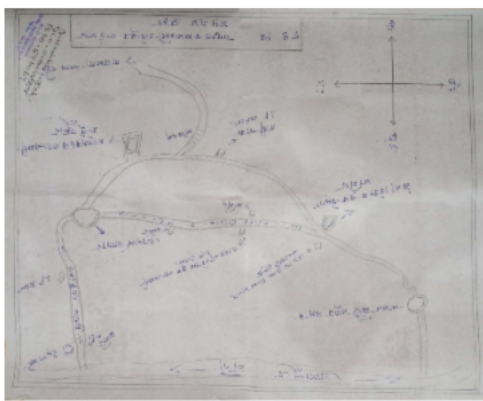

নিৰ্বাচক পঞ্জীয়ন বিষয়াৰ স্বাক্ষৰ

Nazri Naksha

Google Map View

Polling Station Building Front View

ভোটগ্ৰহন কেন্দ্ৰৰ সন্মুখৰ দৃশ্য

Cad View

Key MAP View

1 নাম : আব্দুল কুদ্দুছ সেখ পিতাৰ নাম: ইয়াছিন আলী সেখ ঘৰ নং : ১ বয়স : 57 লিঙ্গ : পুৰুষ	GCL4234564 ফটো উপলব্ধ	2 নাম : ময়মন নেছা স্বামীৰ নাম: আব্দুল কুদ্দুছ সেখ ঘৰ নং : ১ বয়স : 52 লিঙ্গ : মহিলা	GCL4234575 ফটো উপলব্ধ	3 নাম : সেখ সাহিনুৰ ইছলাম পিতাৰ নাম: আব্দুল কুদ্দুছ সেখ ঘৰ নং : ১ বয়স : 26 লিঙ্গ : পুৰুষ	GCL0473546 ফটো উপলব্ধ
4 নাম : মালেক উদ্দিন পিতাৰ নাম: কাদেৰ আলী ঘৰ নং : ২ বয়স : 63 লিঙ্গ : পুৰুষ	GCL4234611 ফটো উপলব্ধ	5 নাম : শুকুৰন বিবি স্বামীৰ নাম: মালেক উদ্দিন ঘৰ নং : ২ বয়স : 60 লিঙ্গ : মহিলা	GCL4234622 ফটো উপলব্ধ	6 নাম : সোনা উল্লাহ সেখ পিতাৰ নাম: মালেক উদ্দিন ঘৰ নং : ২ বয়স : 45 লিঙ্গ : পুৰুষ	GCL4234633 ফটো উপলব্ধ
7 নাম : জৰিনা খাতুন স্বামীৰ নাম: সোনা উল্লাহ সেখ ঘৰ নং : ২ বয়স : 40 লিঙ্গ : মহিলা	GCL4234600 ফটো উপলব্ধ	8 নাম : সোহাগী বেগম পিতাৰ নাম: মালেক উদ্দিন ঘৰ নং : ২ বয়স : 29 লিঙ্গ : মহিলা	GCL0531624 ফটো উপলব্ধ	# 9 নাম : ফৰজ আলী পিতাৰ নাম: মামদ আলী ঘৰ নং : ৩ বয়স : 48 লিঙ্গ : পুৰুষ	GCL4234644 ফটো উপলব্ধ
# 10 নাম : বাহেলা খাতুন স্বামীৰ নাম: ফৰজ আলী ঘৰ নং : ৩ বয়স : 43 লিঙ্গ : মহিলা	GCL4234655 ফটো উপলব্ধ	11 নাম : হাবেল উদ্দিন পিতাৰ নাম: ফৰজ আলী ঘৰ নং : ৩ বয়স : 27 লিঙ্গ : পুৰুষ	GCL0543215 ফটো উপলব্ধ	12 নাম : ৰবিয়াল সেখ পিতাৰ নাম: ফৰজ ঘৰ নং : 3 বয়স : 21 লিঙ্গ : পুৰুষ	GCL2107928 ফটো উপলব্ধ
# 13 নাম : ময়েন উদ্দিন সেখ পিতাৰ নাম: আব্দুল কুদ্দুছ সেখ ঘৰ নং : 8 বয়স : 34 লিঙ্গ : পুৰুষ	GCL4234597 ফটো উপলব্ধ	# 14 নাম : ৰেশিানা খাতুন স্বামীৰ নাম: ময়েন উদ্দিন সেখ ঘৰ নং : 8 বয়স : 31 লিঙ্গ : মহিলা	GCL2060857 ফটো উপলব্ধ	15 নাম : হাবেজ আলী পিতাৰ নাম: ওমেদ আলী ঘৰ নং : ৫ বয়স : 46 লিঙ্গ : পুৰুষ	GCL4234666 ফটো উপলব্ধ
16 নাম : জহিৰন খাতুন স্বামীৰ নাম: হাবেজ আলী ঘৰ নং : ৫ বয়স : 34 লিঙ্গ : মহিলা	GCL4243781 ফটো উপলব্ধ	17 নাম : লালচান আলী পিতাৰ নাম: বাশী সেখ ঘৰ নং : ৬ বয়স : 34 লিঙ্গ : পুৰুষ	GCL4234699 ফটো উপলব্ধ	# 18 নাম : নিলচান আলী পিতাৰ নাম: বাশী সেখ ঘৰ নং : 6 বয়স : 29 লিঙ্গ : পুৰুষ	GCL0162560 ফটো উপলব্ধ
19 নাম : বেবী ইয়াছমিন স্বামীৰ নাম: নিলচান আলী ঘৰ নং : ৬ বয়স : 24 লিঙ্গ : মহিলা	GCL0572172 ফটো উপলব্ধ	# 20 নাম : ফুলচান আলী পিতাৰ নাম: বাশী ঘৰ নং : 6 বয়স : 25 লিঙ্গ : পুৰুষ	GCL2110500 ফটো উপলব্ধ	# 21 নাম : ময়নাল মোল্ল্যা পিতাৰ নাম: মোছলেম মোল্ল্যা ঘৰ নং : ৭ বয়স : 62 লিঙ্গ : পুৰুষ	GCL4234713 ফটো উপলব্ধ
# 22 নাম : খাত্তাভান বিবি স্বামীৰ নাম: ময়নাল মোল্ল্যা ঘৰ নং : ৭ বয়স : 58 লিঙ্গ : মহিলা	GCL4234724 ফটো উপলব্ধ	# 23 নাম : হানিফ আলী পিতাৰ নাম: ময়নাল মোল্ল্যা ঘৰ নং : ৭ বয়স : 37 লিঙ্গ : পুৰুষ	GCL4234735 ফটো উপলব্ধ	# 24 নাম : শুকিতন নেছা বিবি স্বামীৰ নাম: হানিফ আলী ঘৰ নং : ৭ বয়স : 40 লিঙ্গ : মহিলা	GCL4234702 ফটো উপলব্ধ
# 25 নাম : মানিক চান মোল্ল্যা পিতাৰ নাম: ময়নাল মোল্ল্যা ঘৰ নং : ৭ বয়স : 35 লিঙ্গ : পুৰুষ	GCL0158196 ফটো উপলব্ধ	# 26 নাম : ফাতেমা বিবি স্বামীৰ নাম: মানিক চান্দ ঘৰ নং : ৭ বয়স : 28 লিঙ্গ : মহিলা	GCL0158485 ফটো উপলব্ধ	# 27 নাম : দানেজ আলী পিতাৰ নাম: ময়নাল মোল্ল্যা ঘৰ নং : ৭ বয়স : 29 লিঙ্গ : পুৰুষ	GCL0326413 ফটো উপলব্ধ
28 নাম : জহিৰুল ইছলাম পিতাৰ নাম: ময়নাল মোল্ল্যা ঘৰ নং : 07 বয়স : 23 লিঙ্গ : পুৰুষ	OBZ0051102 ফটো উপলব্ধ	29 নাম : শূজাব আলী পিতাৰ নাম: হানিফ আলী ঘৰ নং : 7 বয়স : 22 লিঙ্গ : পুৰুষ	GCL2110443 ফটো উপলব্ধ	30 নাম : ফুলভান খাতুন স্বামীৰ নাম: দানেজ আলী ঘৰ নং : 07 বয়স : 20 লিঙ্গ : মহিলা	OBZ0051169 ফটো উপলব্ধ