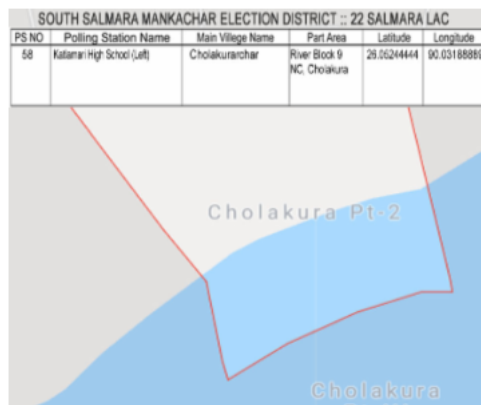

নিৰ্বাচক পঞ্জীয়ন বিষয়াৰ স্বাক্ষৰ

Nazri Naksha

Google Map View

Polling Station Building Front View

ভোটগ্ৰহন কেন্দ্ৰৰ সন্মুখৰ দৃশ্য

Cad View

Key MAP View

1 নাম : আব্দুল কুদ্দুছ সেখ পিতাৰ নাম: ইয়াছিন আলী সেখ ঘৰ নং : ১ বয়স : 57 লিঙ্গ : পুৰুষ	GCL4234564 ফটো উপলব্ধ	2 নাম : ময়মন নেছা স্বামীৰ নাম: আব্দুল কুদ্দুছ সেখ ঘৰ নং : ১ বয়স : 52 লিঙ্গ : মহিলা	GCL4234575 ফটো উপলব্ধ	3 নাম : সেখ সাহিনুৰ ইছলাম পিতাৰ নাম: আব্দুল কুদ্দুছ সেখ ঘৰ নং : ১ বয়স : 26 লিঙ্গ : পুৰুষ	GCL0473546 ফটো উপলব্ধ
4 নাম : মালেক উদ্দিন পিতাৰ নাম: কাদেৰ আলী ঘৰ নং : ২ বয়স : 63 লিঙ্গ : পুৰুষ	GCL4234611 ফটো উপলব্ধ	5 নাম : শুকুৰন বিবি স্বামীৰ নাম: মালেক উদ্দিন ঘৰ নং : ২ বয়স : 60 লিঙ্গ : মহিলা	GCL4234622 ফটো উপলব্ধ	6 নাম : সোনা উল্লাহ সেখ পিতাৰ নাম: মালেক উদ্দিন ঘৰ নং : ২ বয়স : 45 লিঙ্গ : পুৰুষ	GCL4234633 ফটো উপলব্ধ
7 নাম : জৰিনা খাতুন স্বামীৰ নাম: সোনা উল্লাহ সেখ ঘৰ নং : ২ বয়স : 40 লিঙ্গ : মহিলা	GCL4234600 ফটো উপলব্ধ	8 নাম : সোহাগী বেগম পিতাৰ নাম: মালেক উদ্দিন ঘৰ নং : ২ বয়স : 29 লিঙ্গ : মহিলা	GCL0531624 ফটো উপলব্ধ	# 9 নাম : ফৰজ আলী পিতাৰ নাম: মামদ আলী ঘৰ নং : ৩ বয়স : 48 লিঙ্গ : পুৰুষ	GCL4234644 ফটো উপলব্ধ
# 10 নাম : বাহেলা খাতুন স্বামীৰ নাম: ফৰজ আলী ঘৰ নং : ৩ বয়স : 43 লিঙ্গ : মহিলা	GCL4234655 ফটো উপলব্ধ	11 নাম : হাবেল উদ্দিন পিতাৰ নাম: ফৰজ আলী ঘৰ নং : ৩ বয়স : 27 লিঙ্গ : পুৰুষ	GCL0543215 ফটো উপলব্ধ	12 নাম : ৰবিয়াল সেখ পিতাৰ নাম: ফৰজ ঘৰ নং : 3 বয়স : 21 লিঙ্গ : পুৰুষ	GCL2107928 ফটো উপলব্ধ
# 13 নাম : ময়েন উদ্দিন সেখ পিতাৰ নাম: আব্দুল কুদ্দুছ সেখ ঘৰ নং : 8 বয়স : 34 লিঙ্গ : পুৰুষ	GCL4234597 ফটো উপলব্ধ	# 14 নাম : ৰেশিানা খাতুন স্বামীৰ নাম: ময়েন উদ্দিন সেখ ঘৰ নং : 8 বয়স : 31 লিঙ্গ : মহিলা	GCL2060857 ফটো উপলব্ধ	15 নাম : হাবেজ আলী পিতাৰ নাম: ওমেদ আলী ঘৰ নং : ৫ বয়স : 46 লিঙ্গ : পুৰুষ	GCL4234666 ফটো উপলব্ধ
16 নাম : জহিৰন খাতুন স্বামীৰ নাম: হাবেজ আলী ঘৰ নং : ৫ বয়স : 34 লিঙ্গ : মহিলা	GCL4243781 ফটো উপলব্ধ	17 নাম : লালচান আলী পিতাৰ নাম: বাশী সেখ ঘৰ নং : ৬ বয়স : 34 লিঙ্গ : পুৰুষ	GCL4234699 ফটো উপলব্ধ	# 18 নাম : নিলচান আলী পিতাৰ নাম: বাশী সেখ ঘৰ নং : 6 বয়স : 29 লিঙ্গ : পুৰুষ	GCL0162560 ফটো উপলব্ধ
19 নাম : বেবী ইয়াছমিন স্বামীৰ নাম: নিলচান আলী ঘৰ নং : ৬ বয়স : 24 লিঙ্গ : মহিলা	GCL0572172 ফটো উপলব্ধ	# 20 নাম : ফুলচান আলী পিতাৰ নাম: বাশী ঘৰ নং : 6 বয়স : 25 লিঙ্গ : পুৰুষ	GCL2110500 ফটো উপলব্ধ	# 21 নাম : ময়নাল মোল্ল্যা পিতাৰ নাম: মোছলেম মোল্ল্যা ঘৰ নং : ৭ বয়স : 62 লিঙ্গ : পুৰুষ	GCL4234713 ফটো উপলব্ধ
# 22 নাম : খাত্তাভান বিবি স্বামীৰ নাম: ময়নাল মোল্ল্যা ঘৰ নং : ৭ বয়স : 58 লিঙ্গ : মহিলা	GCL4234724 ফটো উপলব্ধ	# 23 নাম : হানিফ আলী পিতাৰ নাম: ময়নাল মোল্ল্যা ঘৰ নং : ৭ বয়স : 37 লিঙ্গ : পুৰুষ	GCL4234735 ফটো উপলব্ধ	# 24 নাম : শুকিতন নেছা বিবি স্বামীৰ নাম: হানিফ আলী ঘৰ নং : ৭ বয়স : 40 লিঙ্গ : মহিলা	GCL4234702 ফটো উপলব্ধ
# 25 নাম : মানিক চান মোল্ল্যা পিতাৰ নাম: ময়নাল মোল্ল্যা ঘৰ নং : ৭ বয়স : 35 লিঙ্গ : পুৰুষ	GCL0158196 ফটো উপলব্ধ	# 26 নাম : ফাতেমা বিবি স্বামীৰ নাম: মানিক চান্দ ঘৰ নং : ৭ বয়স : 28 লিঙ্গ : মহিলা	GCL0158485 ফটো উপলব্ধ	# 27 নাম : দানেজ আলী পিতাৰ নাম: ময়নাল মোল্ল্যা ঘৰ নং : ৭ বয়স : 29 লিঙ্গ : পুৰুষ	GCL0326413 ফটো উপলব্ধ
28 নাম : জহিৰুল ইছলাম পিতাৰ নাম: ময়নাল মোল্ল্যা ঘৰ নং : 07 বয়স : 23 লিঙ্গ : পুৰুষ	OBZ0051102 ফটো উপলব্ধ	29 নাম : শূজাব আলী পিতাৰ নাম: হানিফ আলী ঘৰ নং : 7 বয়স : 22 লিঙ্গ : পুৰুষ	GCL2110443 ফটো উপলব্ধ	30 নাম : ফুলভান খাতুন স্বামীৰ নাম: দানেজ আলী ঘৰ নং : 07 বয়স : 20 লিঙ্গ : মহিলা	OBZ0051169 ফটো উপলব্ধ