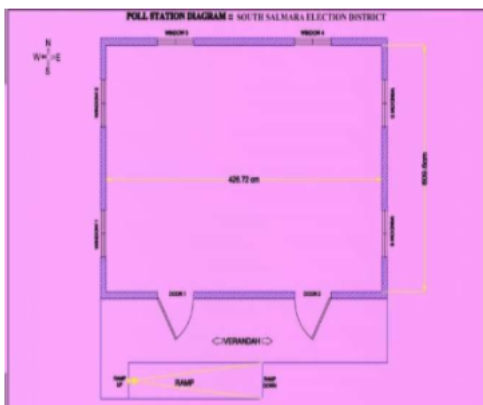

নিৰ্বাচক পঞ্জীয়ন বিষয়াৰ স্বাক্ষৰ

Nazri Naksha

Google Map View

Polling Station Building Front View

ভোটগ্ৰহন কেন্দ্ৰৰ সন্মুখৰ দৃশ্য

Cad View

Key MAP View

1 নাম : আব্দুল কুদ্দুছ সেখ পিতাৰ নাম: ইয়াছিন আলী সেখ ঘৰ নং : ১ বয়স : 57 লিঙ্গ : পুৰুষ	GCL4234564 ফটো উপলব্ধ	2 নাম : ময়মন নেছা স্বামীৰ নাম: আব্দুল কুদ্দুছ সেখ ঘৰ নং : ১ বয়স : 52 লিঙ্গ : মহিলা	GCL4234575 ফটো উপলব্ধ	3 নাম : সেখ সাহিনুৰ ইছলাম পিতাৰ নাম: আব্দুল কুদ্দুছ সেখ ঘৰ নং : ১ বয়স : 26 লিঙ্গ : পুৰুষ	GCL0473546 ফটো উপলব্ধ
4 নাম : মালেক উদ্দিন পিতাৰ নাম: কাদেৰ আলী ঘৰ নং : ২ বয়স : 63 লিঙ্গ : পুৰুষ	GCL4234611 ফটো উপলব্ধ	5 নাম : শুকুৰন বিবি স্বামীৰ নাম: মালেক উদ্দিন ঘৰ নং : ২ বয়স : 60 লিঙ্গ : মহিলা	GCL4234622 ফটো উপলব্ধ	6 নাম : সোনা উল্লাহ সেখ পিতাৰ নাম: মালেক উদ্দিন ঘৰ নং : ২ বয়স : 45 লিঙ্গ : পুৰুষ	GCL4234633 ফটো উপলব্ধ
7 নাম : জৰিনা খাতুন স্বামীৰ নাম: সোনা উল্লাহ সেখ ঘৰ নং : ২ বয়স : 40 লিঙ্গ : মহিলা	GCL4234600 ফটো উপলব্ধ	8 নাম : সোহাগী বেগম পিতাৰ নাম: মালেক উদ্দিন ঘৰ নং : ২ বয়স : 29 লিঙ্গ : মহিলা	GCL0531624 ফটো উপলব্ধ	# 9 নাম : ফৰজ আলী পিতাৰ নাম: মামদ আলী ঘৰ নং : ৩ বয়স : 48 লিঙ্গ : পুৰুষ	GCL4234644 ফটো উপলব্ধ
# 10 নাম : বাহেলা খাতুন স্বামীৰ নাম: ফৰজ আলী ঘৰ নং : ৩ বয়স : 43 লিঙ্গ : মহিলা	GCL4234655 ফটো উপলব্ধ	11 নাম : হাবেল উদ্দিন পিতাৰ নাম: ফৰজ আলী ঘৰ নং : ৩ বয়স : 27 লিঙ্গ : পুৰুষ	GCL0543215 ফটো উপলব্ধ	12 নাম : ৰবিয়াল সেখ পিতাৰ নাম: ফৰজ ঘৰ নং : 3 বয়স : 21 লিঙ্গ : পুৰুষ	GCL2107928 ফটো উপলব্ধ
# 13 নাম : ময়েন উদ্দিন সেখ পিতাৰ নাম: আব্দুল কুদ্দুছ সেখ ঘৰ নং : 8 বয়স : 34 লিঙ্গ : পুৰুষ	GCL4234597 ফটো উপলব্ধ	# 14 নাম : ৰেশিানা খাতুন স্বামীৰ নাম: ময়েন উদ্দিন সেখ ঘৰ নং : 8 বয়স : 31 লিঙ্গ : মহিলা	GCL2060857 ফটো উপলব্ধ	15 নাম : হাবেজ আলী পিতাৰ নাম: ওমেদ আলী ঘৰ নং : ৫ বয়স : 46 লিঙ্গ : পুৰুষ	GCL4234666 ফটো উপলব্ধ
16 নাম : জহিৰন খাতুন স্বামীৰ নাম: হাবেজ আলী ঘৰ নং : ৫ বয়স : 34 লিঙ্গ : মহিলা	GCL4243781 ফটো উপলব্ধ	17 নাম : লালচান আলী পিতাৰ নাম: বাশী সেখ ঘৰ নং : ৬ বয়স : 34 লিঙ্গ : পুৰুষ	GCL4234699 ফটো উপলব্ধ	# 18 নাম : নিলচান আলী পিতাৰ নাম: বাশী সেখ ঘৰ নং : 6 বয়স : 29 লিঙ্গ : পুৰুষ	GCL0162560 ফটো উপলব্ধ
19 নাম : বেবী ইয়াছমিন স্বামীৰ নাম: নিলচান আলী ঘৰ নং : ৬ বয়স : 24 লিঙ্গ : মহিলা	GCL0572172 ফটো উপলব্ধ	# 20 নাম : ফুলচান আলী পিতাৰ নাম: বাশী ঘৰ নং : 6 বয়স : 25 লিঙ্গ : পুৰুষ	GCL2110500 ফটো উপলব্ধ	# 21 নাম : ময়নাল মোল্ল্যা পিতাৰ নাম: মোছলেম মোল্ল্যা ঘৰ নং : ৭ বয়স : 62 লিঙ্গ : পুৰুষ	GCL4234713 ফটো উপলব্ধ
# 22 নাম : খাত্তাভান বিবি স্বামীৰ নাম: ময়নাল মোল্ল্যা ঘৰ নং : ৭ বয়স : 58 লিঙ্গ : মহিলা	GCL4234724 ফটো উপলব্ধ	# 23 নাম : হানিফ আলী পিতাৰ নাম: ময়নাল মোল্ল্যা ঘৰ নং : ৭ বয়স : 37 লিঙ্গ : পুৰুষ	GCL4234735 ফটো উপলব্ধ	# 24 নাম : শুকিতন নেছা বিবি স্বামীৰ নাম: হানিফ আলী ঘৰ নং : ৭ বয়স : 40 লিঙ্গ : মহিলা	GCL4234702 ফটো উপলব্ধ
# 25 নাম : মানিক চান মোল্ল্যা পিতাৰ নাম: ময়নাল মোল্ল্যা ঘৰ নং : ৭ বয়স : 35 লিঙ্গ : পুৰুষ	GCL0158196 ফটো উপলব্ধ	# 26 নাম : ফাতেমা বিবি স্বামীৰ নাম: মানিক চান্দ ঘৰ নং : ৭ বয়স : 28 লিঙ্গ : মহিলা	GCL0158485 ফটো উপলব্ধ	# 27 নাম : দানেজ আলী পিতাৰ নাম: ময়নাল মোল্ল্যা ঘৰ নং : ৭ বয়স : 29 লিঙ্গ : পুৰুষ	GCL0326413 ফটো উপলব্ধ
28 নাম : জহিৰুল ইছলাম পিতাৰ নাম: ময়নাল মোল্ল্যা ঘৰ নং : 07 বয়স : 23 লিঙ্গ : পুৰুষ	OBZ0051102 ফটো উপলব্ধ	29 নাম : শূজাব আলী পিতাৰ নাম: হানিফ আলী ঘৰ নং : 7 বয়স : 22 লিঙ্গ : পুৰুষ	GCL2110443 ফটো উপলব্ধ	30 নাম : ফুলভান খাতুন স্বামীৰ নাম: দানেজ আলী ঘৰ নং : 07 বয়স : 20 লিঙ্গ : মহিলা	OBZ0051169 ফটো উপলব্ধ