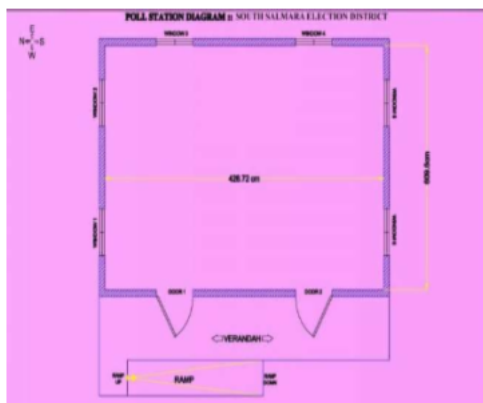

নিৰ্বাচক পঞ্জীয়ন বিষয়াৰ স্বাক্ষৰ

Nazri Naksha

Google Map View

Polling Station Building Front View

ভোটগ্ৰহন কেন্দ্ৰৰ সন্মুখৰ দৃশ্য

Cad View

Key MAP View

1 নাম : আজগৰ আলী সেখ পিতাৰ নাম: জমৈৰ উদ্দিন ঘৰ নং : ৯০ বয়স : 67 লিঙ্গ : পুৰুষ	DHL2839374 ফটো উপলব্ধ	2 নাম : মছিয়া খাতুন বিবি স্বামীৰ নাম: আজগৰ আলী ঘৰ নং : ৯০ বয়স : 60 লিঙ্গ : মহিলা	DHL2839385 ফটো উপলব্ধ	3 নাম : হানিফ আলী পিতাৰ নাম: আজগৰ আলী সেখ ঘৰ নং : 90 বয়স : 30 লিঙ্গ : পুৰুষ	DHL0638049 ফটো উপলব্ধ
4 নাম : হাবেজ আলী পিতাৰ নাম: আজগৰ আলী ঘৰ নং : 90 বয়স : 28 লিঙ্গ : পুৰুষ	DHL2284164 ফটো উপলব্ধ	5 নাম : নাৰজিনা খাতুন স্বামীৰ নাম: হানিফ আলী ঘৰ নং : 90 বয়স : 24 লিঙ্গ : মহিলা	DHL1269679 ফটো উপলব্ধ	6 নাম : ছুৰাতন নেছা বিবি স্বামীৰ নাম: হাসেম আলী মোল্লা ঘৰ নং : ৯২ বয়স : 71 লিঙ্গ : মহিলা	DHL2839409 ফটো উপলব্ধ
7 নাম : সোন্ডান বিবি স্বামীৰ নাম: ছলেমান আলী মোল্লা ঘৰ নং : ৯২ বয়স : 52 লিঙ্গ : মহিলা	DHL2839421 ফটো উপলব্ধ	8 নাম : ছলেমান আলী মোল্লা পিতাৰ নাম: হাসেম আলী মোল্লা ঘৰ নং : ৯২ বয়স : 50 লিঙ্গ : পুৰুষ	DHL2839410 ফটো উপলব্ধ	9 নাম : ইব্রাহিম খলিল পিতাৰ নাম: হাশেম আলী মোল্লা ঘৰ নং : ৯২ বয়স : 39 লিঙ্গ : পুৰুষ	DHL2839432 ফটো উপলব্ধ
10 নাম : বফিকুল ইছলাম পিতাৰ নাম: হাসেম আলী মোল্লা ঘৰ নং : ৯২ বয়স : 36 লিঙ্গ : পুৰুষ	DHL2839454 ফটো উপলব্ধ	11 নাম : জহিৰুল ইছলাম পিতাৰ নাম: হাশেম আলী মোল্লা ঘৰ নং : ৯২ বয়স : 34 লিঙ্গ : পুৰুষ	DHL2839465 ফটো উপলব্ধ	# 12 নাম : বশমালা খাতুন স্বামীৰ নাম: ইব্রাহিম খলিল ঘৰ নং : ৯২ বয়স : 33 লিঙ্গ : মহিলা	DHL2839443 ফটো উপলব্ধ
13 নাম : ছফিয়ৰ বহমান পিতাৰ নাম: হাশেম আলী মোল্লা ঘৰ নং : 92 বয়স : 30 লিঙ্গ : পুৰুষ	DHL0190157 ফটো উপলব্ধ	# 14 নাম : আমিনা খাতুন স্বামীৰ নাম: বফিকুল ইছলাম ঘৰ নং : 92 বয়স : 30 লিঙ্গ : মহিলা	DHL0190199 ফটো উপলব্ধ	# 15 নাম : নজৰুল ইছলাম মোল্লা পিতাৰ নাম: হাশেম আলী মোল্লা ঘৰ নং : 92 বয়স : 28 লিঙ্গ : পুৰুষ	DHL0190306 ফটো উপলব্ধ
16 নাম : ফুলমালা খাতুন স্বামীৰ নাম: নজৰুল ইছলাম মোল্লা ঘৰ নং : ৯২ বয়স : 28 লিঙ্গ : মহিলা	DHL0589754 ফটো উপলব্ধ	# 17 নাম : ছাহাব উদ্দিন মোল্লা পিতাৰ নাম: হাসেম আলীমোল্লা ঘৰ নং : ৯২ বয়স : 27 লিঙ্গ : পুৰুষ	DHL0589101 ফটো উপলব্ধ	18 নাম : ছাবিনা ইয়াছমিন স্বামীৰ নাম: জহিৰুল ইছলাম ঘৰ নং : 92 বয়স : 27 লিঙ্গ : মহিলা	DHL0584896 ফটো উপলব্ধ
19 নাম : ছাইফুল ইছলাম পিতাৰ নাম: হাসেম আলী মোল্লা ঘৰ নং : 92 বয়স : 21 লিঙ্গ : পুৰুষ	OBZ0004945 ফটো উপলব্ধ	20 নাম : আজিম উদ্দিন মোল্লা পিতাৰ নাম: জয়নাল আবাদিন মোল্লা ঘৰ নং : 92ক বয়স : 21 লিঙ্গ : পুৰুষ	OBZ0122887 ফটো উপলব্ধ	21 নাম : কাজিম উদ্দিন পিতাৰ নাম: জয়নাল আবাদিন মোল্লা ঘৰ নং : 92ক বয়স : 20 লিঙ্গ : পুৰুষ	OBZ0123000 ফটো উপলব্ধ
22 নাম : হাবিজৰ বহমান পিতাৰ নাম: শাহেৰ আলী ঘৰ নং : 92 বয়স : 23 লিঙ্গ : পুৰুষ	OBZ0005835 ফটো উপলব্ধ	23 নাম : শাহেৰ আলী পিতাৰ নাম: বমজান মোল্লা ঘৰ নং : ৯২ক বয়স : 58 লিঙ্গ : পুৰুষ	DHL2839498 ফটো উপলব্ধ	24 নাম : জয়নাল আবাদিন মোল্লা পিতাৰ নাম: হাসেম আলী মোল্লা ঘৰ নং : ৯২ক বয়স : 54 লিঙ্গ : পুৰুষ	DHL2839476 ফটো উপলব্ধ
25 নাম : হালিমা খাতুন বিবি স্বামীৰ নাম: শাহেৰ আলী ঘৰ নং : ৯২ক বয়স : 50 লিঙ্গ : মহিলা	DHL2839501 ফটো উপলব্ধ	26 নাম : বোশনাৰা খাতুন বিবি স্বামীৰ নাম: জয়নাল আবাদিন মোল্লা ঘৰ নং : ৯২ক বয়স : 47 লিঙ্গ : মহিলা	DHL2839487 ফটো উপলব্ধ	E 27 নাম : জেলেকা খাতুন বিবি স্বামীৰ নাম: কুবান আলী ঘৰ নং : ৯৩ বয়স : 55 লিঙ্গ : মহিলা	DHL2839523 ফটো উপলব্ধ
28 নাম : জেল হক আলী পিতাৰ নাম: কুবান আলী ঘৰ নং : ৯৩ বয়স : 36 লিঙ্গ : পুৰুষ	DHL2839534 ফটো উপলব্ধ	# 29 নাম : উম্মিয়া খাতুন স্বামীৰ নাম: জেল হক আলী ঘৰ নং : 93 বয়স : 29 লিঙ্গ : মহিলা	DHL0191056 ফটো উপলব্ধ	30 নাম : শেৰ আলী সেখ পিতাৰ নাম: কুবান আলী ঘৰ নং : 93 বয়স : 27 লিঙ্গ : পুৰুষ	DHL0645440 ফটো উপলব্ধ