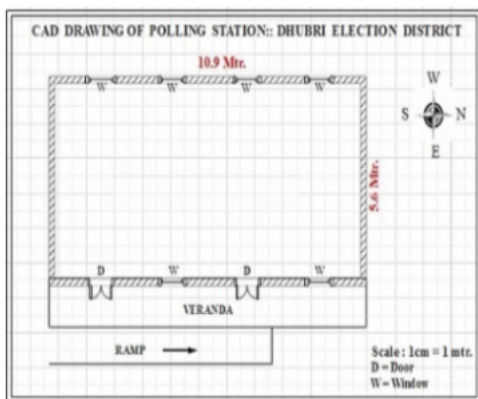

নিৰ্বাচক পঞ্জীয়ন বিষয়াৰ স্বাক্ষৰ

Nazri Naksha

Google Map View

Polling Station Building Front View

ভোটগ্ৰন্থন কেন্দ্ৰৰ সন্মুখৰ দৃশ্য

Cad View

Key MAP View

1 নাম : বেকসোনা খাতুন স্বামীৰ নাম: ছেলিম মেহবুব হোছেন ঘৰ নং : 57 বয়স : 22 লিঙ্গ : মহিলা	OBZ0124214 ফটো উপলব্ধ	2 নাম : ইমান আলী পিতাৰ নাম: নছেৰ আলী সেখ ঘৰ নং : 143খ বয়স : 43 লিঙ্গ : পুৰুষ	OBZ0086355 ফটো উপলব্ধ	3 নাম : মোনজিলা খাতুন স্বামীৰ নাম: বহিম বাদশা ঘৰ নং : 169 বয়স : 30 লিঙ্গ : মহিলা	DHL0040949 ফটো উপলব্ধ
4 নাম : শাহিদা খাতুন স্বামীৰ নাম: জাহান আলী সেখ ঘৰ নং : 174 বয়স : 23 লিঙ্গ : মহিলা	OBZ0011528 ফটো উপলব্ধ	5 নাম : জুবান আলী মণ্ডল পিতাৰ নাম: আব্দুল মণ্ডল ঘৰ নং : ২০১ বয়স : 52 লিঙ্গ : পুৰুষ	DHL2934578 ফটো উপলব্ধ	6 নাম : আনোয়াৰা বিবি স্বামীৰ নাম: জুবান আলী মণ্ডল ঘৰ নং : ২০১ বয়স : 47 লিঙ্গ : মহিলা	DHL2934589 ফটো উপলব্ধ
7 নাম : কাইমুদ্দিন মণ্ডল পিতাৰ নাম: আব্দুল মণ্ডল ঘৰ নং : ২০১ বয়স : 43 লিঙ্গ : পুৰুষ	DHL2934590 ফটো উপলব্ধ	8 নাম : হাকিম আলী মণ্ডল পিতাৰ নাম: আব্দুল মণ্ডল ঘৰ নং : ২০১ বয়স : 43 লিঙ্গ : পুৰুষ	DHL2934625 ফটো উপলব্ধ	9 নাম : পিনজীৰা বিবি স্বামীৰ নাম: কাইমুদ্দিন মণ্ডল ঘৰ নং : ২০১ বয়স : 40 লিঙ্গ : মহিলা	DHL2934603 ফটো উপলব্ধ
10 নাম : আস্তিয়া খাতুন স্বামীৰ নাম: হাকিম আলী মণ্ডল ঘৰ নং : ২০১ বয়স : 32 লিঙ্গ : মহিলা	DHL0230276 ফটো উপলব্ধ	11 নাম : শাহিদা বিবি স্বামীৰ নাম: জুবান আলী মণ্ডল ঘৰ নং : ২০১ বয়স : 31 লিঙ্গ : মহিলা	DHL2940901 ফটো উপলব্ধ	12 নাম : আশাদুল বহমান মন্ডল পিতাৰ নাম: জুবান আলী মন্ডল ঘৰ নং : ২০১ বয়স : 26 লিঙ্গ : পুৰুষ	DHL0562702 ফটো উপলব্ধ
13 নাম : সাহিদা খাতুন স্বামীৰ নাম: আশাদুল বহমান মণ্ডল ঘৰ নং : 201 বয়স : 25 লিঙ্গ : মহিলা	OBZ0015271 ফটো উপলব্ধ	14 নাম : আয়ুব আলী মণ্ডল পিতাৰ নাম: জুবান আলী মণ্ডল ঘৰ নং : 201 বয়স : 21 লিঙ্গ : পুৰুষ	OBZ0015248 ফটো উপলব্ধ	15 নাম : আমিনা বিবি স্বামীৰ নাম: আয়নাল হক ঘৰ নং : ২০২ বয়স : 54 লিঙ্গ : মহিলা	DHL2934636 ফটো উপলব্ধ
16 নাম : ছানোৱাৰ আলী মণ্ডল পিতাৰ নাম: আয়নাল হক মণ্ডল ঘৰ নং : 202 বয়স : 44 লিঙ্গ : পুৰুষ	OBZ0006742 ফটো উপলব্ধ	17 নাম : নাজমা স্বামীৰ নাম: ছানোৱাৰ আলী মণ্ডল ঘৰ নং : 202 বয়স : 41 লিঙ্গ : মহিলা	OBZ0064527 ফটো উপলব্ধ	18 নাম : সাহিনুৰ হক পিতাৰ নাম: আয়নাল হক ঘৰ নং : ২০২ বয়স : 33 লিঙ্গ : পুৰুষ	DHL1796787 ফটো উপলব্ধ
19 নাম : জিয়াৰুল হক পিতাৰ নাম: আয়নাল হক ঘৰ নং : ২০২ বয়স : 31 লিঙ্গ : পুৰুষ	DHL1796776 ফটো উপলব্ধ	20 নাম : সুজিবন নেছা স্বামীৰ নাম: সাহিনুৰ হক ঘৰ নং : 202 বয়স : 30 লিঙ্গ : মহিলা	DHL1151257 ফটো উপলব্ধ	21 নাম : বেইলা খাতুন স্বামীৰ নাম: সাহিনুৰ হক ঘৰ নং : 202 বয়স : 27 লিঙ্গ : মহিলা	OBZ0045260 ফটো উপলব্ধ
22 নাম : আমিনুৰ ইছলাম পিতাৰ নাম: আয়নাল হক ঘৰ নং : 202 বয়স : 26 লিঙ্গ : পুৰুষ	DHL0422774 ফটো উপলব্ধ	23 নাম : কাঞ্চন মালা স্বামীৰ নাম: জিয়াৰুল হক ঘৰ নং : 202 বয়স : 21 লিঙ্গ : মহিলা	OBZ0064626 ফটো উপলব্ধ	24 নাম : মোকছেদ আলী পিতাৰ নাম: কলিম উদ্দিন ঘৰ নং : ২০৩ বয়স : 54 লিঙ্গ : পুৰুষ	DHL2934658 ফটো উপলব্ধ
25 নাম : বেলাতন বিবি স্বামীৰ নাম: মোকছেদ আলী ঘৰ নং : ২০৩ বয়স : 50 লিঙ্গ : মহিলা	DHL2934669 ফটো উপলব্ধ	# 26 নাম : বেহলাল হোসেন পিতাৰ নাম: মোকছেদ আলী ঘৰ নং : 203 বয়স : 29 লিঙ্গ : পুৰুষ	DHL0059436 ফটো উপলব্ধ	27 নাম : চন্দ্ৰো ভান নেছা স্বামীৰ নাম: বেহলাল হোছেন ঘৰ নং : 203 বয়স : 21 লিঙ্গ : মহিলা	OBZ0122853 ফটো উপলব্ধ
# 28 নাম : মুজাহাবুল ইছলাম কাশেম আলী পিতাৰ নাম: কাশেম আলী ঘৰ নং : ২০৪ বয়স : 52 লিঙ্গ : পুৰুষ	DHL2934681 ফটো উপলব্ধ	# 29 নাম : হাছিনা ভান বিবি স্বামীৰ নাম: মুজাহাবুল ইছলাম হাছিনা ভান বিবি ঘৰ নং : ২০৪ বয়স : 47 লিঙ্গ : মহিলা	DHL2934692 ফটো উপলব্ধ	# 30 নাম : চন্দ্ৰভান বেওৱা স্বামীৰ নাম: আসান আলী ঘৰ নং : ২০৪ বয়স : 46 লিঙ্গ : মহিলা	DHL2934705 ফটো উপলব্ধ