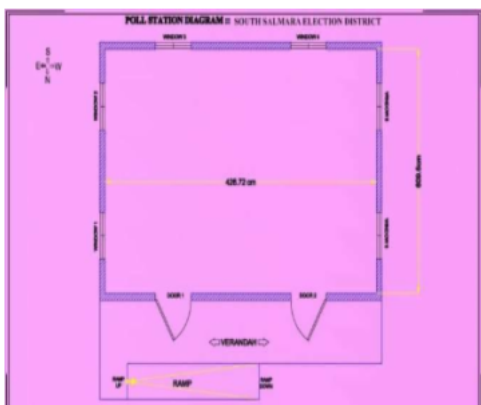

নিৰ্বাচক পঞ্জীয়ন বিষয়াৰ স্বাক্ষৰ

Nazri Naksha

Google Map View

Polling Station Building Front View

ভোটগ্ৰহন কেন্দ্ৰৰ সন্মুখৰ দৃশ্য

Cad View

Key MAP View

1 নাম : নূৰ হক পিতাৰ নাম: জালাল উদ্দিন সেখ ঘৰ নং : ৮৬ বয়স : 82 লিঙ্গ : পুৰুষ	DHL2638315 ফটো উপলব্ধ	2 নাম : জবেদা বিবি স্বামীৰ নাম: নূৰ হক ঘৰ নং : ৮৬ বয়স : 72 লিঙ্গ : মহিলা	DHL2638326 ফটো উপলব্ধ	3 নাম : জব্বাৰ আলী পিতাৰ নাম: নূৰ হক ঘৰ নং : ৮৬ বয়স : 50 লিঙ্গ : পুৰুষ	DHL2638337 ফটো উপলব্ধ
4 নাম : জহিৰুল ইছলাম পিতাৰ নাম: নূৰ হক ঘৰ নং : ৮৬ বয়স : 40 লিঙ্গ : পুৰুষ	DHL2638382 ফটো উপলব্ধ	5 নাম : নছিফা খাতুন স্বামীৰ নাম: জব্বাৰ আলী ঘৰ নং : ৮৬ বয়স : 39 লিঙ্গ : মহিলা	DHL2638348 ফটো উপলব্ধ	6 নাম : জাহিদুল ইছলাম পিতাৰ নাম: নূৰ হক ঘৰ নং : ৮৬ বয়স : 39 লিঙ্গ : পুৰুষ	DHL2638371 ফটো উপলব্ধ
7 নাম : জায়দা খাতুন স্বামীৰ নাম: জহিৰুল ইছলাম ঘৰ নং : ৮৬ বয়স : 32 লিঙ্গ : মহিলা	DHL2642628 ফটো উপলব্ধ	8 নাম : ছফিকুল ইছলাম পিতাৰ নাম: জয়নাল আবেদিন ঘৰ নং : ৮৬ বয়স : 32 লিঙ্গ : পুৰুষ	DHL1796425 ফটো উপলব্ধ	9 নাম : চম্পা খাতুন স্বামীৰ নাম: ছফিকুল ইছলাম ঘৰ নং : ৮৬ বয়স : 30 লিঙ্গ : মহিলা	DHL0319996 ফটো উপলব্ধ
10 নাম : এমদাদুল হক পিতাৰ নাম: জয়নাল আবেদীন ঘৰ নং : ৮৬ বয়স : 26 লিঙ্গ : পুৰুষ	DHL0563106 ফটো উপলব্ধ	11 নাম : ইদ্রিছ আলী মন্ডল পিতাৰ নাম: আব্দুল বাৰেক মণ্ডল ঘৰ নং : ৮৭ বয়স : 68 লিঙ্গ : পুৰুষ	DHL2638393 ফটো উপলব্ধ	12 নাম : ছুৰাতনু বিবি স্বামীৰ নাম: ইদ্রিছ আলী মন্ডল ঘৰ নং : ৮৭ বয়স : 61 লিঙ্গ : মহিলা	DHL2638406 ফটো উপলব্ধ
13 নাম : আৰমান আলী মণ্ডল পিতাৰ নাম: ইদ্রিছ আলী মণ্ডল ঘৰ নং : ৮৭ বয়স : 37 লিঙ্গ : পুৰুষ	DHL2638417 ফটো উপলব্ধ	14 নাম : মফিদা খাতুন পিতাৰ নাম: ইদ্রিছ আলী মণ্ডল ঘৰ নং : ৮৭ বয়স : 33 লিঙ্গ : মহিলা	DHL2642786 ফটো উপলব্ধ	15 নাম : আব্দুল মতিন মণ্ডল পিতাৰ নাম: ইদ্রিছ আলী মণ্ডল ঘৰ নং : ৮৭ বয়স : 29 লিঙ্গ : পুৰুষ	DHL0320747 ফটো উপলব্ধ
16 নাম : আমিনা খাতুন স্বামীৰ নাম: আৰমান আলী মণ্ডল ঘৰ নং : ৮৭ বয়স : 28 লিঙ্গ : মহিলা	DHL0320846 ফটো উপলব্ধ	17 নাম : মুশিদা খাতুন স্বামীৰ নাম: আব্দুল মতিন মন্ডল ঘৰ নং : 87 বয়স : 23 লিঙ্গ : মহিলা	DHL0475905 ফটো উপলব্ধ	18 নাম : সাহজামাল ইছলাম পিতাৰ নাম: সজাৰ আলী সেখ ঘৰ নং : ৮৮খ বয়স : 28 লিঙ্গ : পুৰুষ	DHL0289181 ফটো উপলব্ধ
19 নাম : মোনোৱাৰ হুছেন পিতাৰ নাম: খেজমত আলী ঘৰ নং : 88 বয়স : 22 লিঙ্গ : পুৰুষ	DHL2278935 ফটো উপলব্ধ	# 20 নাম : ছুলতানা পাৰবিন স্বামীৰ নাম: সাহজামাল ইছলাম ঘৰ নং : 88 বয়স : 22 লিঙ্গ : মহিলা	DHL2315877 ফটো উপলব্ধ	21 নাম : আৰিস্তা পাৰবিন স্বামীৰ নাম: মনোৱাৰ হোছেন ঘৰ নং : 88 বয়স : 22 লিঙ্গ : মহিলা	OBZ0022632 ফটো উপলব্ধ
22 নাম : মৰজিনা খাতুন স্বামীৰ নাম: মহিৰ উদ্দিন সেখ ঘৰ নং : ৮৮ক বয়স : 33 লিঙ্গ : মহিলা	DHL0321547 ফটো উপলব্ধ	23 নাম : ছালেমা খাতুন স্বামীৰ নাম: আব্দুল জলিল ঘৰ নং : ৮৮ক বয়স : 28 লিঙ্গ : মহিলা	DHL0321687 ফটো উপলব্ধ	24 নাম : বীশা খাতুন পিতাৰ নাম: ৰফিক আলী সেখ ঘৰ নং : ৮৮ক বয়স : 21 লিঙ্গ : মহিলা	OBZ0000877 ফটো উপলব্ধ
25 নাম : ছানোৱাৰ হুছেইন পিতাৰ নাম: খেজমত আলী ঘৰ নং : 88ক বয়স : 20 লিঙ্গ : পুৰুষ	OBZ0027078 ফটো উপলব্ধ	26 নাম : আব্দুল জলিল সেখ পিতাৰ নাম: আব্দুল কৰিম সেখ ঘৰ নং : 88ক বয়স : 32 লিঙ্গ : পুৰুষ	DHL0186635 ফটো উপলব্ধ	27 নাম : বেহেনা খাতুন স্বামীৰ নাম: আমিৰুল ইছলাম ঘৰ নং : 88খ বয়স : 24 লিঙ্গ : মহিলা	DHL0508382 ফটো উপলব্ধ
28 নাম : আহমেদ আলী পিতাৰ নাম: সজাৰ আলী সেখ ঘৰ নং : 88খ বয়স : 21 লিঙ্গ : পুৰুষ	OBZ0000844 ফটো উপলব্ধ	29 নাম : সজাৰ আলী সেখ পিতাৰ নাম: আব্দুল কৰিম ঘৰ নং : ৮৮খ বয়স : 59 লিঙ্গ : পুৰুষ	DHL2638484 ফটো উপলব্ধ	30 নাম : খেজমত আলী পিতাৰ নাম: আব্দুল কৰিম ঘৰ নং : ৮৮ক বয়স : 57 লিঙ্গ : পুৰুষ	DHL2638439 ফটো উপলব্ধ