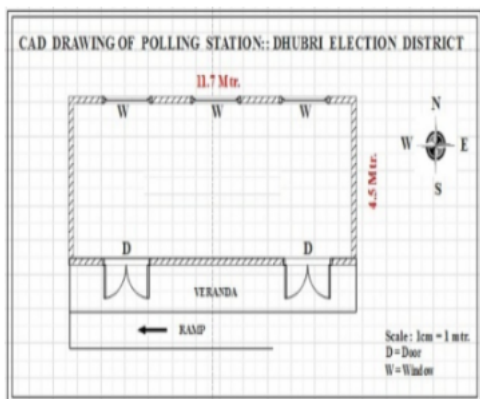

নিৰ্বাচক পঞ্জীয়ন বিষয়াৰ স্বাক্ষৰ

Nazri Naksha

Google Map View

Polling Station Building Front View

ভোটগ্ৰহন কেন্দ্ৰৰ সন্মুখৰ দৃশ্য

Cad View

Key MAP View

1 নাম : নূৰজল ইছলাম মণ্ডল পিতাৰ নাম: নূৰজামাল মণ্ডল ঘৰ নং : 22 ক বয়স : 30 লিঙ্গ : পুৰুষ	DHL0195297 ফটো উপলব্ধ	2 নাম : ইমদাদুল ইছলাম পিতাৰ নাম: নূৰ জামাল মণ্ডল ঘৰ নং : 22 ক বয়স : 27 লিঙ্গ : পুৰুষ	DHL0343160 ফটো উপলব্ধ	3 নাম : আছিম বেওৰা স্বামীৰ নাম: জয়নাল আবদিন ঘৰ নং : ১২ক বয়স : 78 লিঙ্গ : মহিলা	DHL2734578 ফটো উপলব্ধ
4 নাম : নূৰ জামাল মণ্ডল পিতাৰ নাম: জয়নাল আবদিন ঘৰ নং : ২২ক বয়স : 49 লিঙ্গ : পুৰুষ	DHL2734589 ফটো উপলব্ধ	5 নাম : খলিলুৰ বহমান পিতাৰ নাম: মোছলেম উদ্দিন সেখ ঘৰ নং : ১৬০ বয়স : 58 লিঙ্গ : পুৰুষ	DHL2734636 ফটো উপলব্ধ	6 নাম : মোকবুল হুছেইন পিতাৰ নাম: মোছলেম উদ্দিন সেখ ঘৰ নং : ১৬০ বয়স : 52 লিঙ্গ : পুৰুষ	DHL2734658 ফটো উপলব্ধ
7 নাম : মালেকা খাতুন স্বামীৰ নাম: এব্রাহিম আলী সেখ ঘৰ নং : ১৬০ বয়স : 51 লিঙ্গ : মহিলা	DHL2734625 ফটো উপলব্ধ	8 নাম : বফিকুল ইছলাম পিতাৰ নাম: মোছলেম উদ্দিন সেখ ঘৰ নং : ১৬০ বয়স : 49 লিঙ্গ : পুৰুষ	DHL2734670 ফটো উপলব্ধ	9 নাম : জেলেখা খাতুন বিবি স্বামীৰ নাম: খলিলুৰ বহমান ঘৰ নং : ১৬০ বয়স : 47 লিঙ্গ : মহিলা	DHL2734647 ফটো উপলব্ধ
10 নাম : আছমা ইয়াছমিন স্বামীৰ নাম: বফিকুল ইছলাম ঘৰ নং : ১৬০ বয়স : 43 লিঙ্গ : মহিলা	DHL2734681 ফটো উপলব্ধ	11 নাম : আজবান বিবি স্বামীৰ নাম: মোকবুল হুছেইন ঘৰ নং : ১৬০ বয়স : 42 লিঙ্গ : মহিলা	DHL2734669 ফটো উপলব্ধ	12 নাম : সেখ মাহমুদুল হাসান আইমেদ পিতাৰ নাম: এব্রাহিম আলী সেখ ঘৰ নং : ১৬০ বয়স : 30 লিঙ্গ : পুৰুষ	DHL2742623 ফটো উপলব্ধ
13 নাম : মেহবুবা চুলতানা পিতাৰ নাম: এব্রাহিম আলী সেখ ঘৰ নং : ১৬০ বয়স : 28 লিঙ্গ : মহিলা	DHL0217935 ফটো উপলব্ধ	14 নাম : মুশাৰফ হুছেইন পিতাৰ নাম: মোকবুল হুছেইন ঘৰ নং : 160 বয়স : 24 লিঙ্গ : পুৰুষ	DHL0423939 ফটো উপলব্ধ	15 নাম : সেখ মোস্তাফিজুৰ ৰুহমান পিতাৰ নাম: এব্রাহিম আলী সেখ ঘৰ নং : 160 বয়স : 24 লিঙ্গ : পুৰুষ	DHL0423772 ফটো উপলব্ধ
16 নাম : নাজমা খাতুন পিতাৰ নাম: খলিলুৰ বহমান ঘৰ নং : 160 বয়স : 24 লিঙ্গ : মহিলা	DHL0423921 ফটো উপলব্ধ	17 নাম : খাইৰুল আলম পিতাৰ নাম: খলিলুৰ বহমান ঘৰ নং : 160 বয়স : 22 লিঙ্গ : পুৰুষ	DHL2318400 ফটো উপলব্ধ	18 নাম : মাছুমা চুলতানা পিতাৰ নাম: মোকবুল হুছেইন ঘৰ নং : 160 বয়স : 20 লিঙ্গ : মহিলা	OBZ0089565 ফটো উপলব্ধ
19 নাম : বুকসানা ইয়াছমিন পিতাৰ নাম: বফিকুল ইছলাম ঘৰ নং : 160 বয়স : 20 লিঙ্গ : মহিলা	OBZ0089581 ফটো উপলব্ধ	20 নাম : ছব্বৰ উদ্দিন সেখ পিতাৰ নাম: মোছলেম উদ্দিন সেখ ঘৰ নং : ১৬১ বয়স : 54 লিঙ্গ : পুৰুষ	DHL2734692 ফটো উপলব্ধ	21 নাম : তাৰা বান স্বামীৰ নাম: ছব্বৰ উদ্দিন সেখ ঘৰ নং : ১৬১ বয়স : 47 লিঙ্গ : মহিলা	DHL2734705 ফটো উপলব্ধ
22 নাম : মোঃ ছিদ্দিক হুছেইন পিতাৰ নাম: ছব্বৰ উদ্দিন সেখ ঘৰ নং : ১৬১ বয়স : 34 লিঙ্গ : পুৰুষ	DHL2734716 ফটো উপলব্ধ	# 23 নাম : মুজাফফৰ হুছেইন পিতাৰ নাম: ছব্বৰ উদ্দিন সেখ ঘৰ নং : ১৬১ বয়স : 29 লিঙ্গ : পুৰুষ	DHL2742634 ফটো উপলব্ধ	24 নাম : জুবান আলী সেখ পিতাৰ নাম: ফকিৰ উদ্দিন সেখ ঘৰ নং : ১৬২ বয়স : 66 লিঙ্গ : পুৰুষ	DHL2734738 ফটো উপলব্ধ
25 নাম : ময়ফুল বিবি স্বামীৰ নাম: জুবান আলী সেখ ঘৰ নং : ১৬২ বয়স : 59 লিঙ্গ : মহিলা	DHL2734749 ফটো উপলব্ধ	# 26 নাম : মুছলিমা খাতুন স্বামীৰ নাম: মফিজুৰ ৰহমান ঘৰ নং : 162 বয়স : 42 লিঙ্গ : মহিলা	DHL2141539 ফটো উপলব্ধ	27 নাম : মফিজুৰ ৰহমান পিতাৰ নাম: জুবান আলী সেখ ঘৰ নং : ১৬২ বয়স : 41 লিঙ্গ : পুৰুষ	DHL2734750 ফটো উপলব্ধ
28 নাম : হবিজুৰ ৰহমান পিতাৰ নাম: জুবান আলী সেখ ঘৰ নং : ১৬২ বয়স : 39 লিঙ্গ : পুৰুষ	DHL2734761 ফটো উপলব্ধ	29 নাম : মমতাজ খাতুন স্বামীৰ নাম: হবিজুৰ ৰহমান ঘৰ নং : ১৬২ বয়স : 36 লিঙ্গ : মহিলা	DHL2734727 ফটো উপলব্ধ	30 নাম : মোঃ ছফিকুল ইছলাম পিতাৰ নাম: জুবান আলী সেখ ঘৰ নং : ১৬২ বয়স : 30 লিঙ্গ : পুৰুষ	DHL2742645 ফটো উপলব্ধ