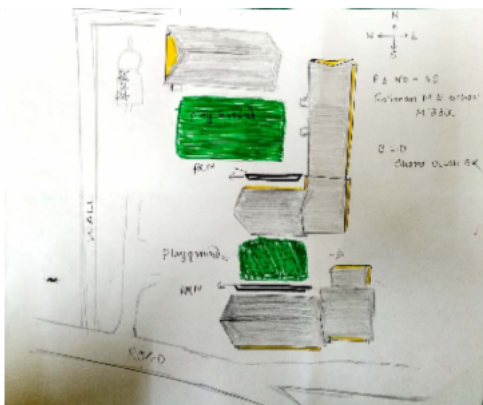

নিৰ্বাচক পঞ্জীয়ন বিষয়াৰ স্বাক্ষৰ

Nazri Naksha

Google Map View

Polling Station Building Front View

ভোটগ্ৰহন কেন্দ্ৰৰ সন্মুখৰ দৃশ্য

Cad View

Key MAP View

1 নাম : নূৰজল ইছলাম মণ্ডল পিতাৰ নাম: নূৰজামাল মণ্ডল ঘৰ নং : 22 ক বয়স : 30 লিঙ্গ : পুৰুষ	DHL0195297 ফটো উপলব্ধ	2 নাম : ইমদাদুল ইছলাম পিতাৰ নাম: নূৰ জামাল মণ্ডল ঘৰ নং : 22 ক বয়স : 27 লিঙ্গ : পুৰুষ	DHL0343160 ফটো উপলব্ধ	3 নাম : আছিম বেওৰা স্বামীৰ নাম: জয়নাল আবদিন ঘৰ নং : ১২ক বয়স : 78 লিঙ্গ : মহিলা	DHL2734578 ফটো উপলব্ধ
4 নাম : নূৰ জামাল মণ্ডল পিতাৰ নাম: জয়নাল আবদিন ঘৰ নং : ২২ক বয়স : 49 লিঙ্গ : পুৰুষ	DHL2734589 ফটো উপলব্ধ	5 নাম : খলিলুৰ বহমান পিতাৰ নাম: মোছলেম উদ্দিন সেখ ঘৰ নং : ১৬০ বয়স : 58 লিঙ্গ : পুৰুষ	DHL2734636 ফটো উপলব্ধ	6 নাম : মোকবুল হুছেইন পিতাৰ নাম: মোছলেম উদ্দিন সেখ ঘৰ নং : ১৬০ বয়স : 52 লিঙ্গ : পুৰুষ	DHL2734658 ফটো উপলব্ধ
7 নাম : মালেকা খাতুন স্বামীৰ নাম: এব্রাহিম আলী সেখ ঘৰ নং : ১৬০ বয়স : 51 লিঙ্গ : মহিলা	DHL2734625 ফটো উপলব্ধ	8 নাম : বফিকুল ইছলাম পিতাৰ নাম: মোছলেম উদ্দিন সেখ ঘৰ নং : ১৬০ বয়স : 49 লিঙ্গ : পুৰুষ	DHL2734670 ফটো উপলব্ধ	9 নাম : জেলেখা খাতুন বিবি স্বামীৰ নাম: খলিলুৰ বহমান ঘৰ নং : ১৬০ বয়স : 47 লিঙ্গ : মহিলা	DHL2734647 ফটো উপলব্ধ
10 নাম : আছমা ইয়াছমিন স্বামীৰ নাম: বফিকুল ইছলাম ঘৰ নং : ১৬০ বয়স : 43 লিঙ্গ : মহিলা	DHL2734681 ফটো উপলব্ধ	11 নাম : আজবান বিবি স্বামীৰ নাম: মোকবুল হুছেইন ঘৰ নং : ১৬০ বয়স : 42 লিঙ্গ : মহিলা	DHL2734669 ফটো উপলব্ধ	12 নাম : সেখ মাহমুদুল হাসান আইমেদ পিতাৰ নাম: এব্রাহিম আলী সেখ ঘৰ নং : ১৬০ বয়স : 30 লিঙ্গ : পুৰুষ	DHL2742623 ফটো উপলব্ধ
13 নাম : মেহবুবা চুলতানা পিতাৰ নাম: এব্রাহিম আলী সেখ ঘৰ নং : ১৬০ বয়স : 28 লিঙ্গ : মহিলা	DHL0217935 ফটো উপলব্ধ	14 নাম : মুশাৰফ হুছেইন পিতাৰ নাম: মোকবুল হুছেইন ঘৰ নং : 160 বয়স : 24 লিঙ্গ : পুৰুষ	DHL0423939 ফটো উপলব্ধ	15 নাম : সেখ মোস্তাফিজুৰ ৰুহমান পিতাৰ নাম: এব্রাহিম আলী সেখ ঘৰ নং : 160 বয়স : 24 লিঙ্গ : পুৰুষ	DHL0423772 ফটো উপলব্ধ
16 নাম : নাজমা খাতুন পিতাৰ নাম: খলিলুৰ বহমান ঘৰ নং : 160 বয়স : 24 লিঙ্গ : মহিলা	DHL0423921 ফটো উপলব্ধ	17 নাম : খাইৰুল আলম পিতাৰ নাম: খলিলুৰ বহমান ঘৰ নং : 160 বয়স : 22 লিঙ্গ : পুৰুষ	DHL2318400 ফটো উপলব্ধ	18 নাম : মাছুমা চুলতানা পিতাৰ নাম: মোকবুল হুছেইন ঘৰ নং : 160 বয়স : 20 লিঙ্গ : মহিলা	OBZ0089565 ফটো উপলব্ধ
19 নাম : বুকসানা ইয়াছমিন পিতাৰ নাম: বফিকুল ইছলাম ঘৰ নং : 160 বয়স : 20 লিঙ্গ : মহিলা	OBZ0089581 ফটো উপলব্ধ	20 নাম : ছব্বৰ উদ্দিন সেখ পিতাৰ নাম: মোছলেম উদ্দিন সেখ ঘৰ নং : ১৬১ বয়স : 54 লিঙ্গ : পুৰুষ	DHL2734692 ফটো উপলব্ধ	21 নাম : তাৰা বান স্বামীৰ নাম: ছব্বৰ উদ্দিন সেখ ঘৰ নং : ১৬১ বয়স : 47 লিঙ্গ : মহিলা	DHL2734705 ফটো উপলব্ধ
22 নাম : মোঃ ছিদ্দিক হুছেইন পিতাৰ নাম: ছব্বৰ উদ্দিন সেখ ঘৰ নং : ১৬১ বয়স : 34 লিঙ্গ : পুৰুষ	DHL2734716 ফটো উপলব্ধ	# 23 নাম : মুজাফফৰ হুছেইন পিতাৰ নাম: ছব্বৰ উদ্দিন সেখ ঘৰ নং : ১৬১ বয়স : 29 লিঙ্গ : পুৰুষ	DHL2742634 ফটো উপলব্ধ	24 নাম : জুবান আলী সেখ পিতাৰ নাম: ফকিৰ উদ্দিন সেখ ঘৰ নং : ১৬২ বয়স : 66 লিঙ্গ : পুৰুষ	DHL2734738 ফটো উপলব্ধ
25 নাম : ময়ফুল বিবি স্বামীৰ নাম: জুবান আলী সেখ ঘৰ নং : ১৬২ বয়স : 59 লিঙ্গ : মহিলা	DHL2734749 ফটো উপলব্ধ	# 26 নাম : মুছলিমা খাতুন স্বামীৰ নাম: মফিজুৰ ৰহমান ঘৰ নং : 162 বয়স : 42 লিঙ্গ : মহিলা	DHL2141539 ফটো উপলব্ধ	27 নাম : মফিজুৰ ৰহমান পিতাৰ নাম: জুবান আলী সেখ ঘৰ নং : ১৬২ বয়স : 41 লিঙ্গ : পুৰুষ	DHL2734750 ফটো উপলব্ধ
28 নাম : হবিজুৰ ৰহমান পিতাৰ নাম: জুবান আলী সেখ ঘৰ নং : ১৬২ বয়স : 39 লিঙ্গ : পুৰুষ	DHL2734761 ফটো উপলব্ধ	29 নাম : মমতাজ খাতুন স্বামীৰ নাম: হবিজুৰ ৰহমান ঘৰ নং : ১৬২ বয়স : 36 লিঙ্গ : মহিলা	DHL2734727 ফটো উপলব্ধ	30 নাম : মোঃ ছফিকুল ইছলাম পিতাৰ নাম: জুবান আলী সেখ ঘৰ নং : ১৬২ বয়স : 30 লিঙ্গ : পুৰুষ	DHL2742645 ফটো উপলব্ধ