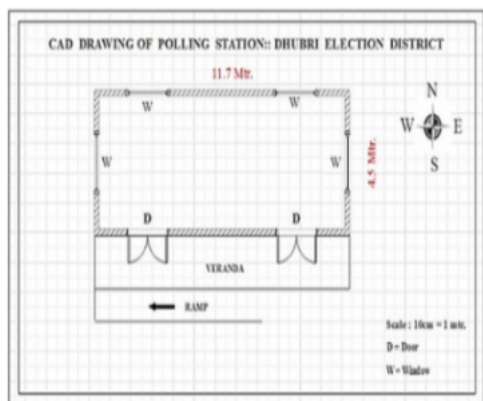

নিৰ্বাচক পঞ্জীয়ন বিষয়াৰ স্বাক্ষৰ

Nazri Naksha

Google Map View

Polling Station Building Front View

ভোটগ্ৰহন কেন্দ্ৰৰ সন্মুখৰ দৃশ্য

Cad View

Key MAP View

1 নাম : চোমৰ আলী পিতাৰ নাম: কলিমুদ্দিন ঘৰ নং : ১ বয়স : 68 লিঙ্গ : পুৰুষ	DHL2034562 ফটো উপলব্ধ	2 নাম : আমিৰন বিবি স্বামীৰ নাম: চোমৰ আলী ঘৰ নং : ১ বয়স : 64 লিঙ্গ : মহিলা	DHL2034573 ফটো উপলব্ধ	E 3 নাম : অমিজ উদ্দিন পিতাৰ নাম: চোমৰ আলী ঘৰ নং : ১ বয়স : 45 লিঙ্গ : পুৰুষ	DHL2034584 ফটো উপলব্ধ
4 নাম : দেলবানু বিবি স্বামীৰ নাম: অমিজ উদ্দিন ঘৰ নং : ১ বয়স : 40 লিঙ্গ : মহিলা	DHL2034595 ফটো উপলব্ধ	E 5 নাম : মিজানুৰ রহমান পিতাৰ নাম: চোমৰ আলী ঘৰ নং : ১ বয়স : 38 লিঙ্গ : পুৰুষ	DHL2034608 ফটো উপলব্ধ	6 নাম : আফৰুজা বেগম স্বামীৰ নাম: মিজানুৰ রহমান ঘৰ নং : ১ বয়স : 35 লিঙ্গ : মহিলা	DHL0344010 ফটো উপলব্ধ
7 নাম : সাহিমা খাতুন পিতাৰ নাম: খৰিয়া সেখ ঘৰ নং : ১গ বয়স : 29 লিঙ্গ : মহিলা	DHL0261420 ফটো উপলব্ধ	8 নাম : সহিদুল ইছলাম পিতাৰ নাম: খৰিয়া সেখ ঘৰ নং : ১গ বয়স : 28 লিঙ্গ : পুৰুষ	DHL0247353 ফটো উপলব্ধ	9 নাম : ছামিনুৰ আলম পিতাৰ নাম: আজাদ আলী ঘৰ নং : 1 বয়স : 23 লিঙ্গ : পুৰুষ	DHL0418764 ফটো উপলব্ধ
10 নাম : বিয়াছ আলী পিতাৰ নাম: অমিজ উদ্দিন সেখ ঘৰ নং : 01 বয়স : 22 লিঙ্গ : পুৰুষ	DHL1264654 ফটো উপলব্ধ	11 নাম : মো এনজামুল হক পিতাৰ নাম: সায়েদেল হুছেইন ঘৰ নং : 1A বয়স : 25 লিঙ্গ : পুৰুষ	DHL0349282 ফটো উপলব্ধ	12 নাম : মোকব্বম আলী মাতৃৰ নাম: তাৰাভানু বেওয়া ঘৰ নং : 1ছ বয়স : 25 লিঙ্গ : পুৰুষ	DHL0630152 ফটো উপলব্ধ
13 নাম : মনোৱাৰ মণ্ডল পিতাৰ নাম: কাশেম আলী মণ্ডল ঘৰ নং : 1 চ বয়স : 23 লিঙ্গ : পুৰুষ	DHL0419168 ফটো উপলব্ধ	14 নাম : কমলা খাতুন স্বামীৰ নাম: নুৰ আলম মণ্ডল ঘৰ নং : 1চ বয়স : 23 লিঙ্গ : মহিলা	DHL0418848 ফটো উপলব্ধ	15 নাম : নাসিৰা খাতুন স্বামীৰ নাম: মতলিেব আলী মণ্ডল ঘৰ নং : ১চ বয়স : 28 লিঙ্গ : মহিলা	DHL0195719 ফটো উপলব্ধ
16 নাম : নুৰ আলম মণ্ডল পিতাৰ নাম: আদম আলী মণ্ডল ঘৰ নং : ১ চ বয়স : 25 লিঙ্গ : পুৰুষ	DHL0600593 ফটো উপলব্ধ	17 নাম : শুকজান বিবি স্বামীৰ নাম: বন্ধাৰ আলী ঘৰ নং : 1জ বয়স : 51 লিঙ্গ : মহিলা	GCL7937588 ফটো উপলব্ধ	18 নাম : ৰবিচান সেখ পিতাৰ নাম: বন্ধাৰ আলী ঘৰ নং : 1জ বয়স : 26 লিঙ্গ : পুৰুষ	GCL0426429 ফটো উপলব্ধ
19 নাম : হাছিনা খাতুন স্বামীৰ নাম: ৰবিচান সেখ ঘৰ নং : 1জ বয়স : 24 লিঙ্গ : মহিলা	GCL0560623 ফটো উপলব্ধ	20 নাম : ৰহিমা খাতুন পিতাৰ নাম: জয়নাল আবেদিন ঘৰ নং : 1জ বয়স : 24 লিঙ্গ : মহিলা	OBZ0104075 ফটো উপলব্ধ	# 21 নাম : মমতাজ বেগম পিতাৰ নাম: কদম আলী ঘৰ নং : 1 জ বয়স : 23 লিঙ্গ : মহিলা	FSC0583724 ফটো উপলব্ধ
22 নাম : জয়নাল আবেদীন পিতাৰ নাম: হাৰান মোল্লা ঘৰ নং : 1 জ বয়স : 59 লিঙ্গ : পুৰুষ	GCL5639247 ফটো উপলব্ধ	23 নাম : কদভান বিবি স্বামীৰ নাম: জয়নাল আবেদীন ঘৰ নং : 1 জ বয়স : 54 লিঙ্গ : মহিলা	GCL5639258 ফটো উপলব্ধ	24 নাম : কদম আলী পিতাৰ নাম: জয়নাল আবেদীন ঘৰ নং : 1 জ বয়স : 39 লিঙ্গ : পুৰুষ	GCL5639270 ফটো উপলব্ধ
25 নাম : মুস্তোফা মোল্লা পিতাৰ নাম: জয়নাল আবেদিন ঘৰ নং : 1 জ বয়স : 31 লিঙ্গ : পুৰুষ	GCL0357541 ফটো উপলব্ধ	26 নাম : মোমতাজ বেগম স্বামীৰ নাম: আলতাপ হোছেন ঘৰ নং : 1ক বয়স : 26 লিঙ্গ : মহিলা	DHL0652107 ফটো উপলব্ধ	27 নাম : আফজাল হোছেন পিতাৰ নাম: হজৰত আলী ঘৰ নং : 1 K বয়স : 25 লিঙ্গ : পুৰুষ	DHL0367102 ফটো উপলব্ধ
28 নাম : আকাব্বৰ আলী পিতাৰ নাম: হজৰত আলী ঘৰ নং : 1ক বয়স : 31 লিঙ্গ : পুৰুষ	DHL0001388 ফটো উপলব্ধ	29 নাম : আলতাপ হোছেন পিতাৰ নাম: হজৰত আলী ঘৰ নং : 1ক বয়স : 30 লিঙ্গ : পুৰুষ	DHL0001396 ফটো উপলব্ধ	30 নাম : ইজাজুল হক পিতাৰ নাম: ছায়দেল হুছাইন ঘৰ নং : 1ক বয়স : 24 লিঙ্গ : পুৰুষ	DHL0418731 ফটো উপলব্ধ