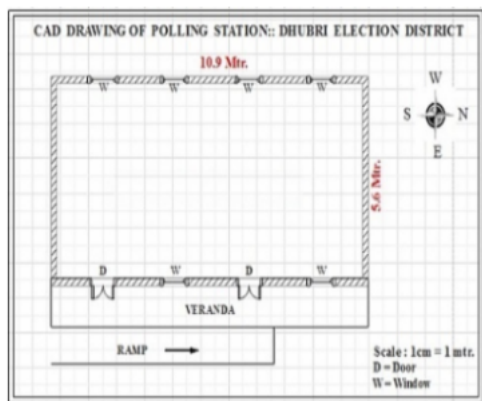

নিৰ্বাচক পঞ্জীয়ন বিষয়াৰ স্বাক্ষৰ

Nazri Naksha

Google Map View

Polling Station Building Front View

ভোটগ্ৰহন কেন্দ্ৰৰ সন্মুখৰ দৃশ্য

Cad View

Key MAP View

1 নাম : মাফজা খাতুন স্বামীৰ নাম : সাহানুৰ খান ঘৰ নং : 30 বয়স : 22 লিঙ্গ : মহিলা	DHL2286755 ফটো উপলব্ধ	2 নাম : বেজিয়া বেওয়া স্বামীৰ নাম : এবুদ আলী ঘৰ নং : 115 বয়স : 71 লিঙ্গ : মহিলা	DHL2039589 ফটো উপলব্ধ	3 নাম : আফজাল আলী পিতাৰ নাম : এবুদ আলী ঘৰ নং : 115 বয়স : 52 লিঙ্গ : পুৰুষ	DHL2039567 ফটো উপলব্ধ
4 নাম : আয়তান বিবি স্বামীৰ নাম : আফজাল আলী ঘৰ নং : 115 বয়স : 42 লিঙ্গ : মহিলা	DHL2039578 ফটো উপলব্ধ	5 নাম : মমিনুৰ ইছলাম পিতাৰ নাম : আফজাল আলী ঘৰ নং : 115 বয়স : 25 লিঙ্গ : পুৰুষ	DHL0644088 ফটো উপলব্ধ	6 নাম : আজিমুল হক পিতাৰ নাম : আফজাল আলী ঘৰ নং : 119 বয়স : 21 লিঙ্গ : পুৰুষ	DHL2324564 ফটো উপলব্ধ
7 নাম : অহিবন বেওয়া স্বামীৰ নাম : কাশেম আলী ঘৰ নং : 121 বয়স : 71 লিঙ্গ : মহিলা	DHL2039590 ফটো উপলব্ধ	8 নাম : ছফিয়াল হোসেন পিতাৰ নাম : কাশেম আলী ঘৰ নং : 121 বয়স : 48 লিঙ্গ : পুৰুষ	DHL2039603 ফটো উপলব্ধ	9 নাম : সহিদুৰ বহমান পিতাৰ নাম : কাশেম আলী ঘৰ নং : 121 বয়স : 46 লিঙ্গ : পুৰুষ	DHL2039625 ফটো উপলব্ধ
10 নাম : সাহাৰা খাতুন বিবি স্বামীৰ নাম : ছফিয়াল হোসেন ঘৰ নং : 121 বয়স : 43 লিঙ্গ : মহিলা	DHL2039614 ফটো উপলব্ধ	11 নাম : ইন্তেজা বিবি স্বামীৰ নাম : সহিদুৰ বহমান ঘৰ নং : 121 বয়স : 43 লিঙ্গ : মহিলা	DHL2039636 ফটো উপলব্ধ	12 নাম : উমৰ ফাৰুক পিতাৰ নাম : কাশেম আলী ঘৰ নং : 121 বয়স : 38 লিঙ্গ : পুৰুষ	DHL2039647 ফটো উপলব্ধ
13 নাম : সেহেৰা বান পিতাৰ নাম : সহিদুৰ বহমান ঘৰ নং : 121 বয়স : 26 লিঙ্গ : মহিলা	DHL0647107 ফটো উপলব্ধ	14 নাম : ইছমিনা পাৰভিন স্বামীৰ নাম : উমৰ ফাৰুক ঘৰ নং : 121 বয়স : 26 লিঙ্গ : মহিলা	DHL1292382 ফটো উপলব্ধ	15 নাম : তৈয়াবৰ ইছলাম পিতাৰ নাম : সফি.য়াল হুছেইন ঘৰ নং : 121 বয়স : 24 লিঙ্গ : পুৰুষ	DHL0425751 ফটো উপলব্ধ
16 নাম : ইছৰাফিল ইছলাম পিতাৰ নাম : সহিদুৰ ঘৰ নং : 121 বয়স : 20 লিঙ্গ : পুৰুষ	OBZ0056879 ফটো উপলব্ধ	17 নাম : বাশিফ ল ইছলাম পিতাৰ নাম : সফিয়াল হোসেন ঘৰ নং : 121 বয়স : 20 লিঙ্গ : পুৰুষ	OBZ0136424 ফটো উপলব্ধ	18 নাম : নাহেম আলী পিতাৰ নাম : দেওয়ান আলী ঘৰ নং : 122 বয়স : 78 লিঙ্গ : পুৰুষ	DHL2039658 ফটো উপলব্ধ
19 নাম : বেজিয়া বিবি স্বামীৰ নাম : নাহেম আলী ঘৰ নং : 122 বয়স : 60 লিঙ্গ : মহিলা	DHL2039669 ফটো উপলব্ধ	20 নাম : নুৰ ইছলাম সেখ পিতাৰ নাম : নাহেম আলী ঘৰ নং : 122 বয়স : 34 লিঙ্গ : পুৰুষ	DHL2039670 ফটো উপলব্ধ	21 নাম : নুৰজা খাতুন স্বামীৰ নাম : নুৰ ইছলাম সেখ ঘৰ নং : 122 বয়স : 30 লিঙ্গ : মহিলা	DHL0016766 ফটো উপলব্ধ
22 নাম : আতোয়াৰ বহমান পিতাৰ নাম : দেওয়ান আলী ঘৰ নং : 123 বয়স : 68 লিঙ্গ : পুৰুষ	DHL2039705 ফটো উপলব্ধ	23 নাম : মজিদা বিবি স্বামীৰ নাম : আতোয়াৰ বহমান ঘৰ নং : 123 বয়স : 61 লিঙ্গ : মহিলা	DHL2039716 ফটো উপলব্ধ	24 নাম : মফিজুৰ বহমান পিতাৰ নাম : আতোয়াৰ বহমান ঘৰ নং : 123 বয়স : 36 লিঙ্গ : পুৰুষ	DHL2039692 ফটো উপলব্ধ
25 নাম : বেবি গুলতানা খাতুন স্বামীৰ নাম : মফিজুৰ বহমান ঘৰ নং : 123 বয়স : 30 লিঙ্গ : মহিলা	DHL2045638 ফটো উপলব্ধ	26 নাম : হবিনুৰ বহমান পিতাৰ নাম : আতোয়াৰ বহমান ঘৰ নং : 123 বয়স : 27 লিঙ্গ : পুৰুষ	DHL0205187 ফটো উপলব্ধ	27 নাম : আনজুমা খাতুন স্বামীৰ নাম : হাবিজুৰ বহমান ঘৰ নং : 123 বয়স : 26 লিঙ্গ : মহিলা	DHL0365726 ফটো উপলব্ধ
28 নাম : ছেলিমা খাতুন স্বামীৰ নাম : হাবিনুৰ বহমান ঘৰ নং : 123 বয়স : 22 লিঙ্গ : মহিলা	DHL1301407 ফটো উপলব্ধ	29 নাম : আতোমা খাতুন স্বামীৰ নাম : জাকিৰ হোসেন ঘৰ নং : 128 বয়স : 57 লিঙ্গ : মহিলা	DHL2039738 ফটো উপলব্ধ	30 নাম : জাকিৰ হোসেন পিতাৰ নাম : মানিক উদ্দিন ঘৰ নং : 128 বয়স : 50 লিঙ্গ : পুৰুষ	DHL2039727 ফটো উপলব্ধ