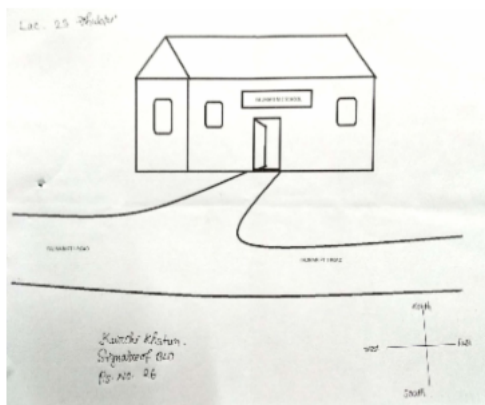

নিৰ্বাচক পঞ্জীয়ন বিষয়াৰ স্বাক্ষৰ

Nazri Naksha

Google Map View

Polling Station Building Front View

ভোটগ্ৰহন কেন্দ্ৰৰ সন্মুখৰ দৃশ্য

Cad View

Key MAP View

1 নাম : মাফজা খাতুন স্বামীৰ নাম : সাহানুৰ খান ঘৰ নং : 30 বয়স : 22 লিঙ্গ : মহিলা	DHL2286755 ফটো উপলব্ধ	2 নাম : বেজিয়া বেওয়া স্বামীৰ নাম : এবুদ আলী ঘৰ নং : 115 বয়স : 71 লিঙ্গ : মহিলা	DHL2039589 ফটো উপলব্ধ	3 নাম : আফজাল আলী পিতাৰ নাম : এবুদ আলী ঘৰ নং : 115 বয়স : 52 লিঙ্গ : পুৰুষ	DHL2039567 ফটো উপলব্ধ
4 নাম : আয়তান বিবি স্বামীৰ নাম : আফজাল আলী ঘৰ নং : 115 বয়স : 42 লিঙ্গ : মহিলা	DHL2039578 ফটো উপলব্ধ	5 নাম : মমিনুৰ ইছলাম পিতাৰ নাম : আফজাল আলী ঘৰ নং : 115 বয়স : 25 লিঙ্গ : পুৰুষ	DHL0644088 ফটো উপলব্ধ	6 নাম : আজিমুল হক পিতাৰ নাম : আফজাল আলী ঘৰ নং : 119 বয়স : 21 লিঙ্গ : পুৰুষ	DHL2324564 ফটো উপলব্ধ
7 নাম : অহিবন বেওয়া স্বামীৰ নাম : কাশেম আলী ঘৰ নং : 121 বয়স : 71 লিঙ্গ : মহিলা	DHL2039590 ফটো উপলব্ধ	8 নাম : ছফিয়াল হোসেন পিতাৰ নাম : কাশেম আলী ঘৰ নং : 121 বয়স : 48 লিঙ্গ : পুৰুষ	DHL2039603 ফটো উপলব্ধ	9 নাম : সহিদুৰ বহমান পিতাৰ নাম : কাশেম আলী ঘৰ নং : 121 বয়স : 46 লিঙ্গ : পুৰুষ	DHL2039625 ফটো উপলব্ধ
10 নাম : সাহাৰা খাতুন বিবি স্বামীৰ নাম : ছফিয়াল হোসেন ঘৰ নং : 121 বয়স : 43 লিঙ্গ : মহিলা	DHL2039614 ফটো উপলব্ধ	11 নাম : ইন্তেজা বিবি স্বামীৰ নাম : সহিদুৰ বহমান ঘৰ নং : 121 বয়স : 43 লিঙ্গ : মহিলা	DHL2039636 ফটো উপলব্ধ	12 নাম : উমৰ ফাৰুক পিতাৰ নাম : কাশেম আলী ঘৰ নং : 121 বয়স : 38 লিঙ্গ : পুৰুষ	DHL2039647 ফটো উপলব্ধ
13 নাম : সেহেৰা বান পিতাৰ নাম : সহিদুৰ বহমান ঘৰ নং : 121 বয়স : 26 লিঙ্গ : মহিলা	DHL0647107 ফটো উপলব্ধ	14 নাম : ইছমিনা পাৰভিন স্বামীৰ নাম : উমৰ ফাৰুক ঘৰ নং : 121 বয়স : 26 লিঙ্গ : মহিলা	DHL1292382 ফটো উপলব্ধ	15 নাম : তৈয়াবৰ ইছলাম পিতাৰ নাম : সফি.য়াল হুছেইন ঘৰ নং : 121 বয়স : 24 লিঙ্গ : পুৰুষ	DHL0425751 ফটো উপলব্ধ
16 নাম : ইছৰাফিল ইছলাম পিতাৰ নাম : সহিদুৰ ঘৰ নং : 121 বয়স : 20 লিঙ্গ : পুৰুষ	OBZ0056879 ফটো উপলব্ধ	17 নাম : বাশিফ ল ইছলাম পিতাৰ নাম : সফিয়াল হোসেন ঘৰ নং : 121 বয়স : 20 লিঙ্গ : পুৰুষ	OBZ0136424 ফটো উপলব্ধ	18 নাম : নাহেম আলী পিতাৰ নাম : দেওয়ান আলী ঘৰ নং : 122 বয়স : 78 লিঙ্গ : পুৰুষ	DHL2039658 ফটো উপলব্ধ
19 নাম : বেজিয়া বিবি স্বামীৰ নাম : নাহেম আলী ঘৰ নং : 122 বয়স : 60 লিঙ্গ : মহিলা	DHL2039669 ফটো উপলব্ধ	20 নাম : নুৰ ইছলাম সেখ পিতাৰ নাম : নাহেম আলী ঘৰ নং : 122 বয়স : 34 লিঙ্গ : পুৰুষ	DHL2039670 ফটো উপলব্ধ	21 নাম : নুৰজা খাতুন স্বামীৰ নাম : নুৰ ইছলাম সেখ ঘৰ নং : 122 বয়স : 30 লিঙ্গ : মহিলা	DHL0016766 ফটো উপলব্ধ
22 নাম : আতোয়াৰ বহমান পিতাৰ নাম : দেওয়ান আলী ঘৰ নং : 123 বয়স : 68 লিঙ্গ : পুৰুষ	DHL2039705 ফটো উপলব্ধ	23 নাম : মজিদা বিবি স্বামীৰ নাম : আতোয়াৰ বহমান ঘৰ নং : 123 বয়স : 61 লিঙ্গ : মহিলা	DHL2039716 ফটো উপলব্ধ	24 নাম : মফিজুৰ বহমান পিতাৰ নাম : আতোয়াৰ বহমান ঘৰ নং : 123 বয়স : 36 লিঙ্গ : পুৰুষ	DHL2039692 ফটো উপলব্ধ
25 নাম : বেবি গুলতানা খাতুন স্বামীৰ নাম : মফিজুৰ বহমান ঘৰ নং : 123 বয়স : 30 লিঙ্গ : মহিলা	DHL2045638 ফটো উপলব্ধ	26 নাম : হবিনুৰ বহমান পিতাৰ নাম : আতোয়াৰ বহমান ঘৰ নং : 123 বয়স : 27 লিঙ্গ : পুৰুষ	DHL0205187 ফটো উপলব্ধ	27 নাম : আনজুমা খাতুন স্বামীৰ নাম : হাবিজুৰ বহমান ঘৰ নং : 123 বয়স : 26 লিঙ্গ : মহিলা	DHL0365726 ফটো উপলব্ধ
28 নাম : ছেলিমা খাতুন স্বামীৰ নাম : হাবিনুৰ বহমান ঘৰ নং : 123 বয়স : 22 লিঙ্গ : মহিলা	DHL1301407 ফটো উপলব্ধ	29 নাম : আতোমা খাতুন স্বামীৰ নাম : জাকিৰ হোসেন ঘৰ নং : 128 বয়স : 57 লিঙ্গ : মহিলা	DHL2039738 ফটো উপলব্ধ	30 নাম : জাকিৰ হোসেন পিতাৰ নাম : মানিক উদ্দিন ঘৰ নং : 128 বয়স : 50 লিঙ্গ : পুৰুষ	DHL2039727 ফটো উপলব্ধ