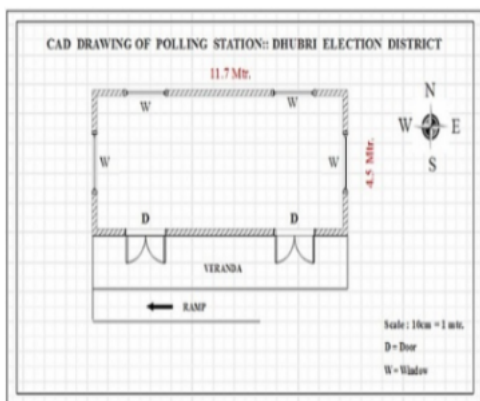

নিৰ্বাচক পঞ্জীয়ন বিষয়াৰ স্বাক্ষৰ

Nazri Naksha

Google Map View

Polling Station Building Front View

ভোটগ্ৰহন কেন্দ্ৰৰ সন্মুখৰ দৃশ্য

Cad View

Key MAP View

1 নাম : হামিদা খাতুন স্বামীৰ নাম : আব্দুছ ছবুৰ সেখ ঘৰ নং : 38 বয়স : 22 লিঙ্গ : মহিলা	DHL1301704 ফটো উপলব্ধ	2 নাম : এজাজুল হক পিতাৰ নাম : ফজলুল হক ঘৰ নং : 40 গৌ বয়স : 44 লিঙ্গ : পুৰুষ	DHL2136461 ফটো উপলব্ধ	3 নাম : আছকেত আলী মাতৃৰ নাম : ফালনী বেওঁয়া ঘৰ নং : ৭৩ বয়স : 46 লিঙ্গ : পুৰুষ	DHL0311209 ফটো উপলব্ধ
4 নাম : সিৰিনা খাতুন স্বামীৰ নাম : বফিকুল সেখ ঘৰ নং : 171 বয়স : 26 লিঙ্গ : মহিলা	DHL0510065 ফটো উপলব্ধ	5 নাম : ছানিয়াৰা বেগম স্বামীৰ নাম : মেদুল হক ঘৰ নং : ২১৯ বয়স : 26 লিঙ্গ : মহিলা	DHL0599290 ফটো উপলব্ধ	6 নাম : আব্দুছ ছামাদ সেখ পিতাৰ নাম : আছৰফ আলী ঘৰ নং : ২৩১ বয়স : 76 লিঙ্গ : পুৰুষ	DHL2134590 ফটো উপলব্ধ
7 নাম : নাজমা বেগম স্বামীৰ নাম : আব্দুছ ছামাদ সেখ ঘৰ নং : ২৩১ বয়স : 63 লিঙ্গ : মহিলা	DHL2134603 ফটো উপলব্ধ	8 নাম : নুৰ ইছলাম সেখ পিতাৰ নাম : আব্দুছ ছামাদ সেখ ঘৰ নং : ২৩১ বয়স : 40 লিঙ্গ : পুৰুষ	DHL2134625 ফটো উপলব্ধ	9 নাম : ছাদিক মহাম্মদ ইকবাল পিতাৰ নাম : আব্দুছ ছামাদ সেখ ঘৰ নং : ২৩১ বয়স : 37 লিঙ্গ : পুৰুষ	DHL2134636 ফটো উপলব্ধ
10 নাম : জাহিদ হাছান উল্লা পিতাৰ নাম : আব্দুছ ছামাদ সেখ ঘৰ নং : ২৩১ বয়স : 34 লিঙ্গ : পুৰুষ	DHL2134589 ফটো উপলব্ধ	11 নাম : ছাবিনা ইয়াছমিন স্বামীৰ নাম : নুৰ ইছলাম সেখ ঘৰ নং : 231 বয়স : 33 লিঙ্গ : মহিলা	DHL0071126 ফটো উপলব্ধ	12 নাম : জয়ফুল খাতুন স্বামীৰ নাম : ছাদিক মহাম্মদ ইকবাল ঘৰ নং : ২৩১ বয়স : 28 লিঙ্গ : মহিলা	DHL0238519 ফটো উপলব্ধ
13 নাম : ফজিৰন বিবি স্বামীৰ নাম : আজগৰ আলী ঘৰ নং : ২৩২ বয়স : 73 লিঙ্গ : মহিলা	DHL2134658 ফটো উপলব্ধ	14 নাম : ফজলুল হক পিতাৰ নাম : আজগৰ আলী ঘৰ নং : ২৩২ বয়স : 53 লিঙ্গ : পুৰুষ	DHL2134669 ফটো উপলব্ধ	15 নাম : আনোয়াৰা বিবি স্বামীৰ নাম : ফজলুল হক ঘৰ নং : ২৩২ বয়স : 49 লিঙ্গ : মহিলা	DHL2134670 ফটো উপলব্ধ
16 নাম : হাচনা বান স্বামীৰ নাম : ফজলুল হক ঘৰ নং : 232 বয়স : 36 লিঙ্গ : মহিলা	DHL0447201 ফটো উপলব্ধ	17 নাম : ইছাদুল হক পিতাৰ নাম : আজগৰ আলী ঘৰ নং : ২৩২ বয়স : 34 লিঙ্গ : পুৰুষ	DHL2142338 ফটো উপলব্ধ	18 নাম : মৰিওম খাতুন স্বামীৰ নাম : ইছাদুল হক ঘৰ নং : 232 বয়স : 25 লিঙ্গ : মহিলা	DHL0648436 ফটো উপলব্ধ
19 নাম : ছালেহা বেওয়া স্বামীৰ নাম : সুনাম আলী ঘৰ নং : ২৩৩ বয়স : 57 লিঙ্গ : মহিলা	DHL2134681 ফটো উপলব্ধ	20 নাম : ছাইদুল ইছলাম পিতাৰ নাম : সুনাম আলী ঘৰ নং : ২৩৩ বয়স : 40 লিঙ্গ : পুৰুষ	DHL2134692 ফটো উপলব্ধ	21 নাম : সিৰাজুল হক পিতাৰ নাম : সুনাম আলী ঘৰ নং : ২৩৩ বয়স : 40 লিঙ্গ : পুৰুষ	DHL2134727 ফটো উপলব্ধ
22 নাম : জহুৰা বিবি স্বামীৰ নাম : ছাইদুল ইছলাম ঘৰ নং : 38 বয়স : 38 লিঙ্গ : মহিলা	DHL2134705 ফটো উপলব্ধ	23 নাম : হাফিজুৰ বহমান মাতৃৰ নাম : সুনাম আলী ঘৰ নং : ২৩৩ বয়স : 38 লিঙ্গ : পুৰুষ	DHL2134716 ফটো উপলব্ধ	24 নাম : মাফজা খাতুন স্বামীৰ নাম : হাফিজুৰ বহমান ঘৰ নং : ২৩৩ বয়স : 30 লিঙ্গ : মহিলা	DHL0235200 ফটো উপলব্ধ
# 25 নাম : ফৰিদা বেগম স্বামীৰ নাম : সিৰাজুল হক ঘৰ নং : 233 বয়স : 31 লিঙ্গ : মহিলা	DHL0071845 ফটো উপলব্ধ	26 নাম : মমতাজুল হক মাতৃৰ নাম : ছালেহা বেওয়া ঘৰ নং : ২৩৩ বয়স : 27 লিঙ্গ : পুৰুষ	DHL0240291 ফটো উপলব্ধ	27 নাম : ছিদ্দিকুল ইছলাম পিতাৰ নাম : সুনাম আলী ঘৰ নং : 233 বয়স : 23 লিঙ্গ : পুৰুষ	DHL0534404 ফটো উপলব্ধ
28 নাম : নাৰজ মা বেগম স্বামীৰ নাম : মমতাজুল হক ঘৰ নং : 233 বয়স : 21 লিঙ্গ : মহিলা	OBZ0064956 ফটো উপলব্ধ	29 নাম : ওমৰ ফাৰুক পিতাৰ নাম : ছাইদুল ইছলাম ঘৰ নং : 233 বয়স : 20 লিঙ্গ : পুৰুষ	OBZ0132076 ফটো উপলব্ধ	30 নাম : মজিবুৰ বহমান পিতাৰ নাম : তেজা সেখ ঘৰ নং : ২৩৪ বয়স : 56 লিঙ্গ : পুৰুষ	DHL2134749 ফটো উপলব্ধ