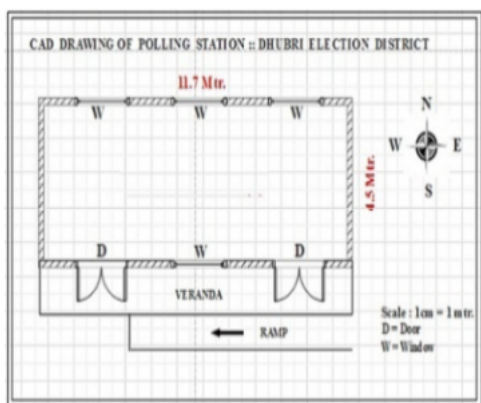

নিৰ্বাচক পঞ্জীয়ন বিষয়াৰ স্বাক্ষৰ

Nazri Naksha

Google Map View

Polling Station Building Front View

ভোটগ্ৰহন কেন্দ্ৰৰ সন্মুখৰ দৃশ্য

Cad View

Key MAP View

1 নাম : বহিমা বিবি স্বামীৰ নাম: নূৰল হক ঘৰ নং : 1 বয়স : 68 লিঙ্গ : মহিলা	DHL0005226 ফটো উপলব্ধ	2 নাম : মনছুৰ আলী পিতাৰ নাম: নূৰল হক ঘৰ নং : 1 বয়স : 38 লিঙ্গ : পুৰুষ	DHL1788427 ফটো উপলব্ধ	3 নাম : সাহিদা খাতুন স্বামীৰ নাম: মনছুৰ আলী ঘৰ নং : 1 বয়স : 33 লিঙ্গ : মহিলা	DHL0001057 ফটো উপলব্ধ
4 নাম : হজৰত আলী পিতাৰ নাম: নূৰল হক ঘৰ নং : 2 বয়স : 50 লিঙ্গ : পুৰুষ	DHL0005227 ফটো উপলব্ধ	5 নাম : আমেনা বিবি স্বামীৰ নাম: হজৰত আলী ঘৰ নং : 2 বয়স : 42 লিঙ্গ : মহিলা	DHL0005228 ফটো উপলব্ধ	6 নাম : আনিছাৰ বহমান পিতাৰ নাম: হজৰত আলী ঘৰ নং : 02 বয়স : 24 লিঙ্গ : পুৰুষ	DHL2281053 ফটো উপলব্ধ
7 নাম : মফিদা খাতুন স্বামীৰ নাম: আনিছাৰ বহমান ঘৰ নং : 02 বয়স : 20 লিঙ্গ : মহিলা	OBZ0103242 ফটো উপলব্ধ	8 নাম : আতিকুৰ বহমান পিতাৰ নাম: হজৰত আলী ঘৰ নং : 02 বয়স : 20 লিঙ্গ : পুৰুষ	OBZ0103259 ফটো উপলব্ধ	9 নাম : গোলজাৰ আলী পিতাৰ নাম: নূৰল হক ঘৰ নং : 0 বয়স : 46 লিঙ্গ : পুৰুষ	DHL0005229 ফটো উপলব্ধ
10 নাম : মনোৰা বিবি স্বামীৰ নাম: গোলজাৰ আলী ঘৰ নং : 0 বয়স : 40 লিঙ্গ : মহিলা	DHL0005230 ফটো উপলব্ধ	11 নাম : সাহাজাহান আলী পিতাৰ নাম: তহৰ উল্যা ঘৰ নং : 4 বয়স : 55 লিঙ্গ : পুৰুষ	DHL0005231 ফটো উপলব্ধ	12 নাম : সজিয়া বিবি স্বামীৰ নাম: সাহাজাহান আলী ঘৰ নং : 4 বয়স : 45 লিঙ্গ : মহিলা	DHL0005232 ফটো উপলব্ধ
13 নাম : বেগলাল আলী পিতাৰ নাম: সাহাজাহান আলী ঘৰ নং : 8 বয়স : 23 লিঙ্গ : পুৰুষ	OBZ0057497 ফটো উপলব্ধ	14 নাম : কেশভান বিবি স্বামীৰ নাম: ছামছুল হক ঘৰ নং : 5 বয়স : 50 লিঙ্গ : মহিলা	DHL0005234 ফটো উপলব্ধ	15 নাম : হাকিম আলী পিতাৰ নাম: ছামছুল হক ঘৰ নং : 5 বয়স : 30 লিঙ্গ : পুৰুষ	DHL0143925 ফটো উপলব্ধ
16 নাম : আনোৱাৰা খাতুন স্বামীৰ নাম: হাকিম আলী ঘৰ নং : 5 বয়স : 27 লিঙ্গ : মহিলা	DHL0354357 ফটো উপলব্ধ	17 নাম : মন্তাজ আলী পিতাৰ নাম: মানিক উল্লা ঘৰ নং : 06 বয়স : 70 লিঙ্গ : পুৰুষ	DHL0005235 ফটো উপলব্ধ	18 নাম : হাচেনা বিবি স্বামীৰ নাম: মন্তাজ আলী ঘৰ নং : 6 বয়স : 65 লিঙ্গ : মহিলা	DHL0005236 ফটো উপলব্ধ
19 নাম : আশিকুৰ বহমান পিতাৰ নাম: মন্তাজ আলী ঘৰ নং : 6 বয়স : 43 লিঙ্গ : পুৰুষ	DHL0005237 ফটো উপলব্ধ	20 নাম : মনোৰা বিবি স্বামীৰ নাম: আশিকুৰ বহমান ঘৰ নং : 6 বয়স : 38 লিঙ্গ : মহিলা	DHL0005238 ফটো উপলব্ধ	21 নাম : ছপিকুল বহমান পিতাৰ নাম: মন্তাজ আলী ঘৰ নং : 6 বয়স : 28 লিঙ্গ : পুৰুষ	DHL0296103 ফটো উপলব্ধ
22 নাম : আকলীমা খাতুন স্বামীৰ নাম: ছপিকুল বহমান ঘৰ নং : 6 বয়স : 25 লিঙ্গ : মহিলা	DHL0464560 ফটো উপলব্ধ	23 নাম : মনিছাৰ বহমান পিতাৰ নাম: আশিকুৰ বহমান ঘৰ নং : 6 বয়স : 20 লিঙ্গ : পুৰুষ	OBZ0130385 ফটো উপলব্ধ	24 নাম : আফজাল হোসেন পিতাৰ নাম: ইপ্তু সেখ ঘৰ নং : 9 বয়স : 58 লিঙ্গ : পুৰুষ	DHL0005239 ফটো উপলব্ধ
25 নাম : হাচনা বিবি স্বামীৰ নাম: আফজাল হোসেন ঘৰ নং : 9 বয়স : 50 লিঙ্গ : মহিলা	DHL0005240 ফটো উপলব্ধ	26 নাম : আবু হোসেন পিতাৰ নাম: আফজাল হোসেন ঘৰ নং : 7 বয়স : 30 লিঙ্গ : পুৰুষ	DHL0170977 ফটো উপলব্ধ	27 নাম : ৰশিদা বেগম স্বামীৰ নাম: আবু হোসেন ঘৰ নং : 9 বয়স : 29 লিঙ্গ : মহিলা	DHL0269464 ফটো উপলব্ধ
28 নাম : আবু ছালাম পিতাৰ নাম: আফজাল হোসেন ঘৰ নং : 9 বয়স : 29 লিঙ্গ : পুৰুষ	DHL0271973 ফটো উপলব্ধ	29 নাম : ছাবিনা ইছমিন স্বামীৰ নাম: আবু ছালাম ঘৰ নং : 7 বয়স : 23 লিঙ্গ : মহিলা	DHL2271005 ফটো উপলব্ধ	30 নাম : এনছান আলী পিতাৰ নাম: মানিক উল্লাহ ঘৰ নং : 8 বয়স : 66 লিঙ্গ : পুৰুষ	DHL0005241 ফটো উপলব্ধ