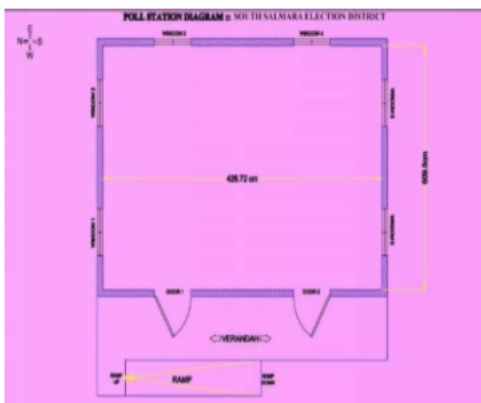

নিৰ্বাচক পঞ্জীয়ন বিষয়াৰ স্বাক্ষৰ

Nazri Naksha

Google Map View

Polling Station Building Front View

ভোটগ্ৰহন কেন্দ্ৰৰ সন্মুখৰ দৃশ্য

Cad View

Key MAP View

| | | | | | |
|---|--------------------------|--|--------------------------|---|--------------------------|
| 1 নাম : নজৰুল হক পিতাৰ নাম: আহমত আলী ঘৰ নং : ১২১ বয়স : 54 লিঙ্গ : পুৰুষ | DHL0005654 ফটো উপলব্ধ | 2 নাম : তাহেৰা বিবি স্বামীৰ নাম: নজৰুল হক ঘৰ নং : ১২১ বয়স : 49 লিঙ্গ : মহিলা | DHL0005655 ফটো উপলব্ধ | 3 নাম : তজিমুল ইছলাম পিতাৰ নাম: নজৰুল হক ঘৰ নং : ১২১ বয়স : 32 লিঙ্গ : পুৰুষ | DHL1788381 ফটো উপলব্ধ |
| 4 নাম : তমিজ আলী পিতাৰ নাম: নজৰুল হক ঘৰ নং : 121 বয়স : 30 লিঙ্গ : পুৰুষ | DHL0016097 ফটো উপলব্ধ | 5 নাম : ৰফিকুল ইছলাম পিতাৰ নাম: নজৰুল হক ঘৰ নং : ১২১ বয়স : 27 লিঙ্গ : পুৰুষ | DHL0296434 ফটো উপলব্ধ | 6 নাম : আনিমুল ইছলাম পিতাৰ নাম: নজৰুল হক ঘৰ নং : ১২১ বয়স : 22 লিঙ্গ : পুৰুষ | DHL2304822 ফটো উপলব্ধ |
| 7 নাম : সাহানাৰা খাতুন স্বামীৰ নাম: তমিজ আলী ঘৰ নং : ১২১ বয়স : 20 লিঙ্গ : মহিলা | OBZ0106401 ফটো উপলব্ধ | 8 নাম : খাদিজা বেগম স্বামীৰ নাম: তজিমুল ইছলাম ঘৰ নং : 121 বয়স : 19 লিঙ্গ : মহিলা | OBZ0102103 ফটো উপলব্ধ | 9 নাম : মোক্তাৰ আলী পিতাৰ নাম: ছোবেদ আলী ঘৰ নং : ১২২ বয়স : 62 লিঙ্গ : পুৰুষ | DHL0005656 ফটো উপলব্ধ |
| 10 নাম : ৰেজিয়া বিবি স্বামীৰ নাম: মোক্তাৰ আলী ঘৰ নং : ১২২ বয়স : 52 লিঙ্গ : মহিলা | DHL0005657 ফটো উপলব্ধ | 11 নাম : আশিদা খাতুন পিতাৰ নাম: মোক্তাৰ আলী ঘৰ নং : ১২২ বয়স : 28 লিঙ্গ : মহিলা | DHL0368183 ফটো উপলব্ধ | 12 নাম : সাহজাহান আলী পিতাৰ নাম: মোক্তাৰ আলী ঘৰ নং : ১২২ক বয়স : 45 লিঙ্গ : পুৰুষ | DHL0005659 ফটো উপলব্ধ |
| 13 নাম : মহিৰা বিবি স্বামীৰ নাম: সাহজাহান আলী ঘৰ নং : ১২২ক বয়স : 40 লিঙ্গ : মহিলা | DHL0005660 ফটো উপলব্ধ | 14 নাম : ছানোয়াৰ আলী পিতাৰ নাম: ছোবেদ আলী ঘৰ নং : ১২৩ বয়স : 51 লিঙ্গ : পুৰুষ | DHL0005662 ফটো উপলব্ধ | 15 নাম : মাহমুদা বিবি স্বামীৰ নাম: ছানোয়াৰ আলী ঘৰ নং : ১২৩ বয়স : 40 লিঙ্গ : মহিলা | DHL0005663 ফটো উপলব্ধ |
| 16 নাম : মাহমুদুল ইছলাম পিতাৰ নাম: ছানোয়াৰ আলী ঘৰ নং : 123 বয়স : 24 লিঙ্গ : পুৰুষ | DHL0463430 ফটো উপলব্ধ | 17 নাম : পাৰবিনা খাতুন পিতাৰ নাম: ছানোয়াৰ আলী ঘৰ নং : ১২৩ বয়স : 21 লিঙ্গ : মহিলা | OBZ0122135 ফটো উপলব্ধ | 18 নাম : নবিজন বেওৱা স্বামীৰ নাম: হেদলা সেখ ঘৰ নং : ১২৩ক বয়স : 82 লিঙ্গ : মহিলা | DHL0005664 ফটো উপলব্ধ |
| 19 নাম : আনছাৰ আলী পিতাৰ নাম: ছোবেদ আলী ঘৰ নং : 124 বয়স : 57 লিঙ্গ : পুৰুষ | DHL0005665 ফটো উপলব্ধ | 20 নাম : মনোয়াৰা বিবি স্বামীৰ নাম: আনছাৰ আলী ঘৰ নং : 124 বয়স : 47 লিঙ্গ : মহিলা | DHL0005666 ফটো উপলব্ধ | 21 নাম : আফতাব হোসেন পিতাৰ নাম: আনছাৰ আলী ঘৰ নং : 124 বয়স : 28 লিঙ্গ : পুৰুষ | DHL0271940 ফটো উপলব্ধ |
| 22 নাম : আক্বাছ হোসেন পিতাৰ নাম: আনছাৰ আলী ঘৰ নং : 124 বয়স : 25 লিঙ্গ : পুৰুষ | DHL0464495 ফটো উপলব্ধ | 23 নাম : ৰাকিবুল হক পিতাৰ নাম: আনছাৰ আলী ঘৰ নং : 124 বয়স : 21 লিঙ্গ : পুৰুষ | DHL2277259 ফটো উপলব্ধ | 24 নাম : মনিছৰ আলী পিতাৰ নাম: আনছাৰ আলী ঘৰ নং : ১২৪ বয়স : 19 লিঙ্গ : পুৰুষ | OBZ0117747 ফটো উপলব্ধ |
| 25 নাম : আব্দুল হামিদ পিতাৰ নাম: ছোবেদ আলী ঘৰ নং : 125 বয়স : 52 লিঙ্গ : পুৰুষ | DHL0005667 ফটো উপলব্ধ | 26 নাম : মৰিয়ম বিবি স্বামীৰ নাম: আব্দুল হামিদ ঘৰ নং : 125 বয়স : 46 লিঙ্গ : মহিলা | DHL0005668 ফটো উপলব্ধ | 27 নাম : ময় হোসেন পিতাৰ নাম: আব্দুল হামিদ ঘৰ নং : ১২৫ বয়স : 26 লিঙ্গ : পুৰুষ | DHL0603795 ফটো উপলব্ধ |
| 28 নাম : ওচমান গনি পিতাৰ নাম: আব্দুল হামিদ ঘৰ নং : 125 বয়স : 25 লিঙ্গ : পুৰুষ | DHL0494492 ফটো উপলব্ধ | 29 নাম : আমেনা খাতুন পিতাৰ নাম: আব্দুল হামিদ ঘৰ নং : ১২৫ বয়স : 20 লিঙ্গ : মহিলা | OBZ0115634 ফটো উপলব্ধ | 30 নাম : ছান্নাৰ আলী পিতাৰ নাম: ছোবেদ আলী ঘৰ নং : ১২৬ বয়স : 56 লিঙ্গ : পুৰুষ | DHL0005669 ফটো উপলব্ধ |