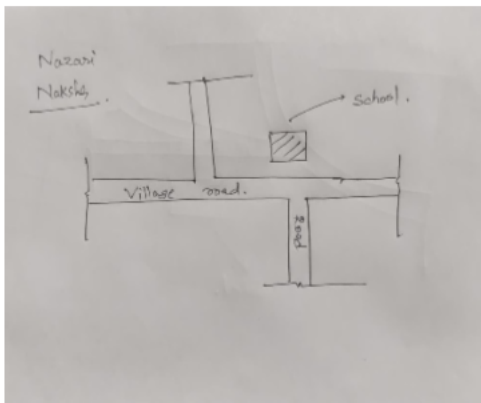

Nazri Naksha