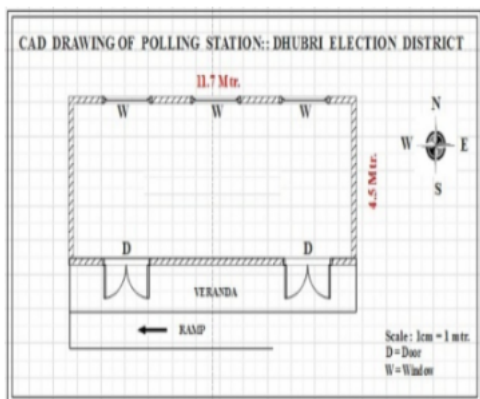

নিৰ্বাচক পঞ্জীয়ন বিষয়াৰ স্বাক্ষৰ

Nazri Naksha

Google Map View

Polling Station Building Front View

ভোটগ্ৰহন কেন্দ্ৰৰ সন্মুখৰ দৃশ্য

Cad View

Key MAP View

1 নাম : বেজিয়া পাৰভীন স্বামীৰ নাম: ছোহৰাব আলী সৰকাৰ ঘৰ নং : ১ বয়স : 64 লিঙ্গ : মহিলা	DHL0003796 ফটো উপলব্ধ	2 নাম : বেগম নাৰ্জিমা আহমেদ স্বামীৰ নাম: ইদ্রিছ আলী আহমেদ ঘৰ নং : ১ বয়স : 44 লিঙ্গ : মহিলা	DHL0003801 ফটো উপলব্ধ	3 নাম : ইদ্রিছ আলী আহমেদ পিতাৰ নাম: ছোহৰাব আলী সৰকাৰ ঘৰ নং : ১ বয়স : 43 লিঙ্গ : পুৰুষ	DHL0003797 ফটো উপলব্ধ
4 নাম : ইফতিকা আহমেদ পিতাৰ নাম: ইদ্রিছ আলী আহমেদ ঘৰ নং : 1 বয়স : 21 লিঙ্গ : মহিলা	DHL2258689 ফটো উপলব্ধ	# 5 নাম : মনোয়াৰ হোসেন পিতাৰ নাম: আব্দুল হামিদ সৰকাৰ ঘৰ নং : ২ বয়স : 70 লিঙ্গ : পুৰুষ	DHL0003803 ফটো উপলব্ধ	6 নাম : মৰ্জিনা বিবি স্বামীৰ নাম: মনোয়াৰ হোসেন ঘৰ নং : ২ বয়স : 61 লিঙ্গ : মহিলা	DHL0003804 ফটো উপলব্ধ
# 7 নাম : মীৰ হোসেন পিতাৰ নাম: আব্দুল হামিদ সৰকাৰ ঘৰ নং : ২ বয়স : 60 লিঙ্গ : পুৰুষ	DHL0003807 ফটো উপলব্ধ	8 নাম : মুৰ্শিদা বেগম স্বামীৰ নাম: মনোয়াৰ হোসেন ঘৰ নং : ২ বয়স : 59 লিঙ্গ : মহিলা	DHL0003805 ফটো উপলব্ধ	9 নাম : মুৰ্শিদা বিবি স্বামীৰ নাম: মীৰ হোসেন ঘৰ নং : ২ বয়স : 44 লিঙ্গ : মহিলা	DHL6234680 ফটো উপলব্ধ
#2 10 নাম : মৰমী বেগম পিতাৰ নাম: মনোয়াৰ হোসেন ঘৰ নং : 123 বয়স : 39 লিঙ্গ : মহিলা	DHL0003808 ফটো উপলব্ধ	# 11 নাম : মিৰ ছাদেক হোসেন পিতাৰ নাম: মনোয়াৰ হোসেন ঘৰ নং : 02 বয়স : 33 লিঙ্গ : পুৰুষ	DHL6244640 ফটো উপলব্ধ	12 নাম : আছিয়া খাতুন স্বামীৰ নাম: মিৰ ছাদেক হোসেন ঘৰ নং : 02 বয়স : 30 লিঙ্গ : মহিলা	OBZ0083709 ফটো উপলব্ধ
# 13 নাম : মিৰ মোজাহাবুল হোসেন পিতাৰ নাম: মনোৱাৰ হোসেন ঘৰ নং : ২ বয়স : 27 লিঙ্গ : পুৰুষ	DHL0234203 ফটো উপলব্ধ	14 নাম : মইনুল হক সৰকাৰ পিতাৰ নাম: আফছাৰ উদ্দিন সৰকাৰ ঘৰ নং : ৩ বয়স : 57 লিঙ্গ : পুৰুষ	DHL0003810 ফটো উপলব্ধ	15 নাম : বেব্বনা বেগম পিতাৰ নাম: আফছাৰ উদ্দিন সৰকাৰ ঘৰ নং : ৩ বয়স : 45 লিঙ্গ : মহিলা	DHL0003811 ফটো উপলব্ধ
16 নাম : জিয়াউল হক পিতাৰ নাম: আফছাৰ উদ্দিন সৰকাৰ ঘৰ নং : ৩ বয়স : 42 লিঙ্গ : পুৰুষ	DHL0003812 ফটো উপলব্ধ	17 নাম : ৰমিজা বেগম স্বামীৰ নাম: মইনুল হক সৰকাৰ ঘৰ নং : ৩ বয়স : 42 লিঙ্গ : মহিলা	DHL0003813 ফটো উপলব্ধ	# 18 নাম : আৰিফা খাতুন স্বামীৰ নাম: জিয়াউল হক ঘৰ নং : ৩ বয়স : 30 লিঙ্গ : মহিলা	DHL0255208 ফটো উপলব্ধ
19 নাম : মুছফিকা বেগম পিতাৰ নাম: মইনুল হক সৰকাৰ ঘৰ নং : 03 বয়স : 22 লিঙ্গ : মহিলা	DHL1144237 ফটো উপলব্ধ	# 20 নাম : মৰ্জিনা বিবি স্বামীৰ নাম: হাইদৰ আলী ঘৰ নং : 8 বয়স : 61 লিঙ্গ : মহিলা	DHL0003814 ফটো উপলব্ধ	# 21 নাম : নাজিৰ হোসেন পিতাৰ নাম: হাইদৰ আলী ঘৰ নং : 8 বয়স : 47 লিঙ্গ : পুৰুষ	DHL0003815 ফটো উপলব্ধ
# 22 নাম : জাকিৰ হোসেন পিতাৰ নাম: হাইদৰ আলী ঘৰ নং : 8 বয়স : 44 লিঙ্গ : পুৰুষ	DHL0003816 ফটো উপলব্ধ	# 23 নাম : ৰহিমা খাতুন বিবি স্বামীৰ নাম: নাজিৰ হোসেন ঘৰ নং : 8 বয়স : 40 লিঙ্গ : মহিলা	DHL0003817 ফটো উপলব্ধ	# 24 নাম : মনছুৰ হোসেন পিতাৰ নাম: হাইদৰ আলী ঘৰ নং : 8 বয়স : 39 লিঙ্গ : পুৰুষ	DHL0003818 ফটো উপলব্ধ
25 নাম : আনিছুৰ ৰহমান পিতাৰ নাম: হাইদৰ আলী ঘৰ নং : 4 বয়স : 30 লিঙ্গ : পুৰুষ	DHL6244628 ফটো উপলব্ধ	# 26 নাম : ছুলতানা খাতুন স্বামীৰ নাম: জাকিৰ হোসেন ঘৰ নং : 4 বয়স : 27 লিঙ্গ : মহিলা	DHL0407650 ফটো উপলব্ধ	27 নাম : জামিলা খাতুন স্বামীৰ নাম: মনছুৰ হোসেন ঘৰ নং : 4 বয়স : 26 লিঙ্গ : মহিলা	DHL0636613 ফটো উপলব্ধ
28 নাম : নুৰ নেহাৰ খাতুন স্বামীৰ নাম: আনিছুৰ ৰহমান ঘৰ নং : 4 বয়স : 26 লিঙ্গ : মহিলা	DHL0550764 ফটো উপলব্ধ	29 নাম : বুভুল আমিন পিতাৰ নাম: নাজিৰ হোসেন ঘৰ নং : 4 বয়স : 21 লিঙ্গ : পুৰুষ	DHL2309276 ফটো উপলব্ধ	30 নাম : মনোয়াৰা বেওৱা স্বামীৰ নাম: গোলজাৰ আলী ঘৰ নং : ৫ বয়স : 55 লিঙ্গ : মহিলা	DHL0003819 ফটো উপলব্ধ