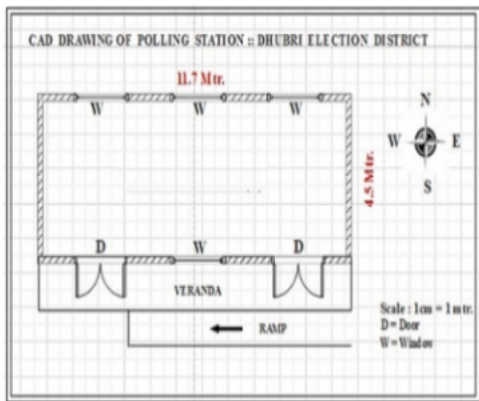

নিৰ্বাচক পঞ্জীয়ন বিষয়াৰ স্বাক্ষৰ

Nazri Naksha

Google Map View

Polling Station Building Front View

ভোটগ্ৰহন কেন্দ্ৰৰ সন্মুখৰ দৃশ্য

Cad View

Key MAP View

1 নাম : জহিৰ আলী সেখ পিতাৰ নাম: খয়বৰ আলী ঘৰ নং : 132 বয়স : 67 লিঙ্গ : পুৰুষ	DHL0004322 ফটো উপলব্ধ	2 নাম : গোলাপী বিবি স্বামীৰ নাম: জহিৰ আলী সেখ ঘৰ নং : 132 বয়স : 59 লিঙ্গ : মহিলা	DHL0004323 ফটো উপলব্ধ	3 নাম : জাহিদা খাতুন পিতাৰ নাম: জহিৰ আলী সেখ ঘৰ নং : 132 বয়স : 38 লিঙ্গ : মহিলা	DHL0004325 ফটো উপলব্ধ
4 নাম : মোঃ জিয়াউৰ ৰহমান পিতাৰ নাম: জহিৰ আলী সেখ ঘৰ নং : 132 বয়স : 35 লিঙ্গ : পুৰুষ	DHL0004327 ফটো উপলব্ধ	5 নাম : মোস্তাফিজুৰ ৰহমান পিতাৰ নাম: জহিৰ আলী সেখ ঘৰ নং : 132 বয়স : 32 লিঙ্গ : পুৰুষ	DHL6243625 ফটো উপলব্ধ	# 6 নাম : আনিছুর ৰহমান পিতাৰ নাম: জহিৰ আলী সেখ ঘৰ নং : 133 বয়স : 38 লিঙ্গ : পুৰুষ	DHL0004326 ফটো উপলব্ধ
7 নাম : তছলিমা ইয়াচমিন স্বামীৰ নাম: আনিছুর ৰহমান ঘৰ নং : 133 বয়স : 27 লিঙ্গ : মহিলা	DHL0630731 ফটো উপলব্ধ	E 8 নাম : জহিৰ আলী পিতাৰ নাম: পলাদী সেখ ঘৰ নং : 138 বয়স : 73 লিঙ্গ : পুৰুষ	DHL6240251 ফটো উপলব্ধ	9 নাম : নূৰ খাতুন বিবি স্বামীৰ নাম: জহিৰ আলী ঘৰ নং : 138 বয়স : 67 লিঙ্গ : মহিলা	DHL0004328 ফটো উপলব্ধ
10 নাম : নূৰ ইছলাম পিতাৰ নাম: জহিৰ আলী ঘৰ নং : 138 বয়স : 51 লিঙ্গ : পুৰুষ	DHL0004329 ফটো উপলব্ধ	11 নাম : নূৰ হোসেন পিতাৰ নাম: জহিৰ আলী ঘৰ নং : 134 বয়স : 49 লিঙ্গ : পুৰুষ	DHL0004330 ফটো উপলব্ধ	12 নাম : ওবেদা বিবি স্বামীৰ নাম: নূৰ ইছলাম ঘৰ নং : 138 বয়স : 41 লিঙ্গ : মহিলা	DHL0004331 ফটো উপলব্ধ
13 নাম : মনজিলা খাতুন স্বামীৰ নাম: জাকিৰ হোসেন ঘৰ নং : 138 বয়স : 39 লিঙ্গ : মহিলা	DHL0004333 ফটো উপলব্ধ	14 নাম : জাকিৰ হোসেন পিতাৰ নাম: জহিৰ আলী ঘৰ নং : 138 বয়স : 38 লিঙ্গ : পুৰুষ	DHL0004334 ফটো উপলব্ধ	15 নাম : ৰছিদা বিবি স্বামীৰ নাম: নূৰ হোসেন ঘৰ নং : 134 বয়স : 38 লিঙ্গ : মহিলা	DHL0004332 ফটো উপলব্ধ
16 নাম : আনোয়াৰ হোসেন পিতাৰ নাম: জহিৰ আলী ঘৰ নং : 134 বয়স : 38 লিঙ্গ : পুৰুষ	DHL6244468 ফটো উপলব্ধ	17 নাম : মনোয়াৰ হোসেন পিতাৰ নাম: জহিৰ আলী ঘৰ নং : 134 বয়স : 35 লিঙ্গ : পুৰুষ	DHL6243943 ফটো উপলব্ধ	18 নাম : জাহানাৰা বেগম স্বামীৰ নাম: আনোয়াৰ হোসেন ঘৰ নং : 134 বয়স : 34 লিঙ্গ : মহিলা	DHL0022558 ফটো উপলব্ধ
19 নাম : জলফা বেগম স্বামীৰ নাম: মনোয়াৰ হোসেন ঘৰ নং : 134 বয়স : 31 লিঙ্গ : মহিলা	DHL0022897 ফটো উপলব্ধ	# 20 নাম : সাহিদা খাতুন পিতাৰ নাম: জহিৰ আলী ঘৰ নং : 138 বয়স : 30 লিঙ্গ : মহিলা	DHL6244617 ফটো উপলব্ধ	21 নাম : ছাফিকুল ইছলাম পিতাৰ নাম: নূৰ ইছলাম ঘৰ নং : 134 বয়স : 21 লিঙ্গ : পুৰুষ	DHL2276202 ফটো উপলব্ধ
22 নাম : ৰছুল হক পিতাৰ নাম: নূৰ হোসেন ঘৰ নং : 134 বয়স : 21 লিঙ্গ : পুৰুষ	OBZ0103234 ফটো উপলব্ধ	# 23 নাম : মৰ্জিনা বেৰা স্বামীৰ নাম: সমসেৰ আলী ঘৰ নং : 136 বয়স : 67 লিঙ্গ : মহিলা	DHL6244015 ফটো উপলব্ধ	24 নাম : হজৰত আলী পিতাৰ নাম: মানে সেখ ঘৰ নং : 136 বয়স : 53 লিঙ্গ : পুৰুষ	DHL0004335 ফটো উপলব্ধ
25 নাম : লালবানু বিবি স্বামীৰ নাম: হজৰত আলী ঘৰ নং : 136 বয়স : 44 লিঙ্গ : মহিলা	DHL0004336 ফটো উপলব্ধ	26 নাম : মোশাৰফ হুচেইন পিতাৰ নাম: সমসেৰ আলী ঘৰ নং : 136 বয়স : 27 লিঙ্গ : পুৰুষ	DHL0209395 ফটো উপলব্ধ	27 নাম : মোস্তাক হোসেন পিতাৰ নাম: সমসেৰ আলী ঘৰ নং : 136 বয়স : 26 লিঙ্গ : পুৰুষ	DHL0390906 ফটো উপলব্ধ
28 নাম : জেছমিন পাৰবিন বেগম স্বামীৰ নাম: মোস্তাক হোসেন ঘৰ নং : 136 বয়স : 25 লিঙ্গ : মহিলা	OBZ0046524 ফটো উপলব্ধ	29 নাম : ইদৰিচ আলী পিতাৰ নাম: হজৰত আলী ঘৰ নং : 136 বয়স : 23 লিঙ্গ : পুৰুষ	DHL0551358 ফটো উপলব্ধ	30 নাম : ছালেহা খাতুন পিতাৰ নাম: সমসেৰ আলী ঘৰ নং : 136 বয়স : 19 লিঙ্গ : মহিলা	OBZ0104661 ফটো উপলব্ধ