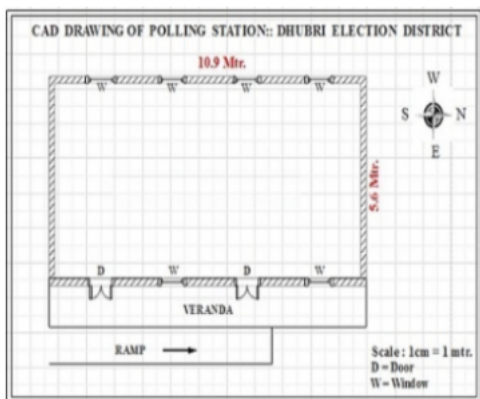

নিৰ্বাচক পঞ্জীয়ন বিষয়াৰ স্বাক্ষৰ

Nazri Naksha

Google Map View

Polling Station Building Front View

ভোটগ্ৰহন কেন্দ্ৰৰ সন্মুখৰ দৃশ্য

Cad View

Key MAP View

1 নাম : ছামিনুৰ ইছলাম পিতাৰ নাম : আবেদ আলী ঘৰ নং : 138 বয়স : 23 লিঙ্গ : পুৰুষ	OBZ0131508 ফটো উপলব্ধ	2 নাম : আশ্রাফুল হক পিতাৰ নাম : মাকবুল হুছেইন ঘৰ নং : 154 বয়স : 24 লিঙ্গ : পুৰুষ	DHL0414011 ফটো উপলব্ধ	3 নাম : ইনজামুল সেখ পিতাৰ নাম : সাহাব উদ্দিন সেখ ঘৰ নং : 204 বয়স : 26 লিঙ্গ : পুৰুষ	DHL0372631 ফটো উপলব্ধ
4 নাম : নুৰ হোসেন পিতাৰ নাম : ছোলেমান আলী ঘৰ নং : 221 বয়স : 57 লিঙ্গ : পুৰুষ	DHL0004603 ফটো উপলব্ধ	5 নাম : মহিয়া বিবি স্বামীৰ নাম : নুৰ হোসেন ঘৰ নং : 221 বয়স : 49 লিঙ্গ : মহিলা	DHL0004604 ফটো উপলব্ধ	6 নাম : মফিজুৰ ইছলাম পিতাৰ নাম : নুৰ হোসেন ঘৰ নং : 221 বয়স : 34 লিঙ্গ : পুৰুষ	DHL0004605 ফটো উপলব্ধ
7 নাম : সাহেৰা বেগম স্বামীৰ নাম : মফিজুৰ ইছলাম ঘৰ নং : 221 বয়স : 23 লিঙ্গ : মহিলা	DHL1118199 ফটো উপলব্ধ	8 নাম : নাজিমুল ইছলাম পিতাৰ নাম : নুৰ হোসেন ঘৰ নং : 221 বয়স : 22 লিঙ্গ : পুৰুষ	DHL2334456 ফটো উপলব্ধ	9 নাম : ছামছুল হক পিতাৰ নাম : ছোলেমান আলী ঘৰ নং : 222 বয়স : 72 লিঙ্গ : পুৰুষ	DHL0004608 ফটো উপলব্ধ
10 নাম : সামন্ত বিবি স্বামীৰ নাম : ছামছুল হক ঘৰ নং : 222 বয়স : 62 লিঙ্গ : মহিলা	DHL0004609 ফটো উপলব্ধ	11 নাম : সাহাব উদ্দিন পিতাৰ নাম : ছামছুল হক ঘৰ নং : 222 বয়স : 47 লিঙ্গ : পুৰুষ	DHL0004610 ফটো উপলব্ধ	12 নাম : সহিদুৰ ইছলাম পিতাৰ নাম : ছামছুল হক ঘৰ নং : 222 বয়স : 45 লিঙ্গ : পুৰুষ	DHL0004611 ফটো উপলব্ধ
13 নাম : মমতাজ বিবি স্বামীৰ নাম : সাহাব উদ্দিন ঘৰ নং : 222 বয়স : 43 লিঙ্গ : মহিলা	DHL0004612 ফটো উপলব্ধ	14 নাম : সৰিফা বিবি স্বামীৰ নাম : সহিদুৰ ইছলাম ঘৰ নং : 222 বয়স : 42 লিঙ্গ : মহিলা	DHL0004613 ফটো উপলব্ধ	15 নাম : শাহাজাহান আলী পিতাৰ নাম : ছামছুল হক ঘৰ নং : 222 বয়স : 40 লিঙ্গ : পুৰুষ	DHL0004614 ফটো উপলব্ধ
16 নাম : হবিবৰ ৰহমান পিতাৰ নাম : ছামছুল হক ঘৰ নং : 222 বয়স : 35 লিঙ্গ : পুৰুষ	DHL0004615 ফটো উপলব্ধ	17 নাম : নুৰ নেছা বেগম স্বামীৰ নাম : শাহাজাহান আলী ঘৰ নং : 222 বয়স : 35 লিঙ্গ : মহিলা	DHL1788096 ফটো উপলব্ধ	18 নাম : ইনামুল হক পিতাৰ নাম : ছামছুল হক ঘৰ নং : 222 বয়স : 30 লিঙ্গ : পুৰুষ	DHL7242355 ফটো উপলব্ধ
19 নাম : কহিনুৰ বেগম স্বামীৰ নাম : হবিবৰ ৰহমান ঘৰ নং : 222 বয়স : 29 লিঙ্গ : মহিলা	DHL0265850 ফটো উপলব্ধ	20 নাম : নাৰজিনা বেগম স্বামীৰ নাম : ইনামুল হক ঘৰ নং : 222 বয়স : 28 লিঙ্গ : মহিলা	DHL0648816 ফটো উপলব্ধ	21 নাম : আছমা বেওৱা স্বামীৰ নাম : আনোয়াৰ হোসেন ঘৰ নং : 223 বয়স : 45 লিঙ্গ : মহিলা	DHL0004616 ফটো উপলব্ধ
22 নাম : আৰমান আলী পিতাৰ নাম : আনোৱাৰ হোসেন ঘৰ নং : 223 বয়স : 20 লিঙ্গ : পুৰুষ	OBZ0009993 ফটো উপলব্ধ	23 নাম : আব্দুল কুদ্দুছ পিতাৰ নাম : জোনাৰ আলী ঘৰ নং : 228 বয়স : 63 লিঙ্গ : পুৰুষ	DHL0004617 ফটো উপলব্ধ	24 নাম : মৰ্জিনা খাতুন স্বামীৰ নাম : আব্দুল কুদ্দুছ ঘৰ নং : 228 বয়স : 61 লিঙ্গ : মহিলা	DHL0004618 ফটো উপলব্ধ
25 নাম : মোস্তাকিন মজিদুল আলম পিতাৰ নাম : আব্দুল কুদ্দুছ ঘৰ নং : 228 বয়স : 37 লিঙ্গ : পুৰুষ	DHL0004643 ফটো উপলব্ধ	26 নাম : আয়শা ছিদ্দিকা স্বামীৰ নাম : মোস্তাকিন মজিদুল আলম ঘৰ নং : 228 বয়স : 32 লিঙ্গ : মহিলা	DHL7242060 ফটো উপলব্ধ	27 নাম : মিজানুৰ আলম পিতাৰ নাম : আব্দুল কুদ্দুছ ঘৰ নং : 228 বয়স : 32 লিঙ্গ : পুৰুষ	DHL7241794 ফটো উপলব্ধ
28 নাম : মকিবুল আলম পিতাৰ নাম : আব্দুল কুদ্দুছ ঘৰ নং : 224 বয়স : 29 লিঙ্গ : পুৰুষ	DHL0068387 ফটো উপলব্ধ	29 নাম : জোবায়েৰ আলম পিতাৰ নাম : আব্দুল কুদ্দুছ ঘৰ নং : 228 বয়স : 29 লিঙ্গ : পুৰুষ	DHL0236547 ফটো উপলব্ধ	30 নাম : খাদিজা খাতুন স্বামীৰ নাম : মিজানুৰ আলম ঘৰ নং : 224 বয়স : 27 লিঙ্গ : মহিলা	DHL0288431 ফটো উপলব্ধ