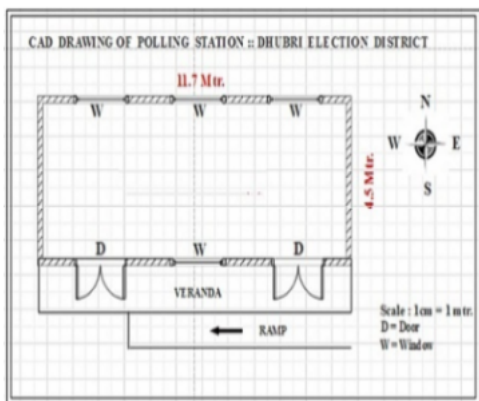

নিৰ্বাচক পঞ্জীয়ন বিষয়াৰ স্বাক্ষৰ

Nazri Naksha

Google Map View

Polling Station Building Front View

ভোটগ্ৰহন কেন্দ্ৰৰ সন্মুখৰ দৃশ্য

Cad View

Key MAP View

1 নাম : মহিব্বৰ বহমান পিতাৰ নাম: আব্দুল হামিদ ঘৰ নং : 1৮ ক বয়স : 30 লিঙ্গ : পুৰুষ	DHL0289132 ফটো উপলব্ধ	2 নাম : আমেনা বেওৱা স্বামীৰ নাম: আব্দুল হামিদ ঘৰ নং : 18ক বয়স : 63 লিঙ্গ : মহিলা	DHL3835630 ফটো উপলব্ধ	3 নাম : আৰিফুল হক পিতাৰ নাম: দিলদাৰ আলী ঘৰ নং : 280 বয়স : 26 লিঙ্গ : পুৰুষ	DHL0572040 ফটো উপলব্ধ
4 নাম : সিৰাজুল হক পিতাৰ নাম: সাহিদুৰ বহমান ঘৰ নং : ২৮০ বয়স : 25 লিঙ্গ : পুৰুষ	DHL0566398 ফটো উপলব্ধ	5 নাম : জাহিদুৰ বহমান পিতাৰ নাম: ইয়াকুব আলী ঘৰ নং : 281 বয়স : 26 লিঙ্গ : পুৰুষ	DHL0591933 ফটো উপলব্ধ	6 নাম : বৰ্জিনা বেগম স্বামীৰ নাম: আনোৱাৰ হোসেন ঘৰ নং : ২৮৫ বয়স : 27 লিঙ্গ : মহিলা	DHL0576652 ফটো উপলব্ধ
7 নাম : মমিনা বেওয়া পিতাৰ নাম: মহাদ্দ সেখ ঘৰ নং : ৩০৪ বয়স : 63 লিঙ্গ : মহিলা	DHL4534592 ফটো উপলব্ধ	8 নাম : মৰ্জিনা বেগম মাতৃৰ নাম: মমিনা বেওৱা ঘৰ নং : ৩০৪ বয়স : 47 লিঙ্গ : মহিলা	DHL4534605 ফটো উপলব্ধ	9 নাম : মজনুৰ হুচেইন পিতাৰ নাম: আলতাৰ হুচেইন ঘৰ নং : ৩০৪ বয়স : 28 লিঙ্গ : পুৰুষ	DHL0288845 ফটো উপলব্ধ
10 নাম : মোজাম্মিল আলী পিতাৰ নাম: আলতাৰ হুচেইন ঘৰ নং : ৩০৪ বয়স : 25 লিঙ্গ : পুৰুষ	DHL0576371 ফটো উপলব্ধ	11 নাম : ফাতেমা খাতুন পিতাৰ নাম: সাদেৰ আলী ঘৰ নং : ৩০৯ বয়স : 47 লিঙ্গ : মহিলা	DHL4534638 ফটো উপলব্ধ	12 নাম : ফয়জন বিবি স্বামীৰ নাম: মহম্মদ আলী ঘৰ নং : ৩০৯ বয়স : 47 লিঙ্গ : মহিলা	DHL4534649 ফটো উপলব্ধ
13 নাম : আনজুৰা খাতুন স্বামীৰ নাম: সাহেৰ আলী ঘৰ নং : ৩০৯ বয়স : 35 লিঙ্গ : মহিলা	DHL1815641 ফটো উপলব্ধ	14 নাম : সাহেৰ আলী পিতাৰ নাম: ছামিউল হক ঘৰ নং : ৩০৯ বয়স : 34 লিঙ্গ : পুৰুষ	DHL4534650 ফটো উপলব্ধ	# 15 নাম : সাহিৰ উদ্দিন পিতাৰ নাম: ছামিউল হক ঘৰ নং : 309 বয়স : 25 লিঙ্গ : পুৰুষ	DHL0375204 ফটো উপলব্ধ
16 নাম : সাহিবুল হক পিতাৰ নাম: ছামিউল হক ঘৰ নং : 309 বয়স : 23 লিঙ্গ : পুৰুষ	DHL1282383 ফটো উপলব্ধ	17 নাম : ফাতেমা বেগম স্বামীৰ নাম: সাহিৰ উদ্দিন ঘৰ নং : 309 বয়স : 22 লিঙ্গ : মহিলা	DHL2263762 ফটো উপলব্ধ	18 নাম : সাহাদত আলী পিতাৰ নাম: ছামিউল হক ঘৰ নং : ৩০৯ক বয়স : 30 লিঙ্গ : পুৰুষ	DHL0257758 ফটো উপলব্ধ
19 নাম : ছামিউল হক পিতাৰ নাম: সাদেৰ আলী ঘৰ নং : ৩০৯ক বয়স : 55 লিঙ্গ : পুৰুষ	DHL4534661 ফটো উপলব্ধ	20 নাম : মহম্মদ আলী পিতাৰ নাম: সাদেৰ আলী ঘৰ নং : ৩০৯খ বয়স : 52 লিঙ্গ : পুৰুষ	DHL4534694 ফটো উপলব্ধ	21 নাম : ছাদেকা বিবি স্বামীৰ নাম: ছামিউল হক ঘৰ নং : ৩০৯ক বয়স : 45 লিঙ্গ : মহিলা	DHL4534672 ফটো উপলব্ধ
22 নাম : আনোৱাৰ হোসেন পিতাৰ নাম: মহম্মদ আলী ঘৰ নং : ৩০৯খ বয়স : 40 লিঙ্গ : পুৰুষ	DHL4534707 ফটো উপলব্ধ	23 নাম : বেহেনা বিবি স্বামীৰ নাম: আনোৱাৰ হোচেন ঘৰ নং : ৩০৯খ বয়স : 35 লিঙ্গ : মহিলা	DHL4534683 ফটো উপলব্ধ	24 নাম : আব্দুল হাছিম পিতাৰ নাম: সৰব্বি ঘৰ নং : ৩১০ বয়স : 80 লিঙ্গ : পুৰুষ	DHL4534718 ফটো উপলব্ধ
25 নাম : ছোলেমা বিবি স্বামীৰ নাম: আব্দুল হাছিম ঘৰ নং : ৩১০ বয়স : 65 লিঙ্গ : মহিলা	DHL4534729 ফটো উপলব্ধ	26 নাম : আব্দুল জলিল পিতাৰ নাম: আব্দুল হাছিম ঘৰ নং : ৩১০ বয়স : 50 লিঙ্গ : পুৰুষ	DHL4534730 ফটো উপলব্ধ	27 নাম : নব্বিয়া বিবি স্বামীৰ নাম: আব্দুল জলিল ঘৰ নং : ৩১০ বয়স : 46 লিঙ্গ : মহিলা	DHL4534741 ফটো উপলব্ধ
28 নাম : আব্দুল মোম্নাফ সেখ পিতাৰ নাম: আব্দুল হাছিম ঘৰ নং : 310 বয়স : 40 লিঙ্গ : পুৰুষ	DHL4534752 ফটো উপলব্ধ	29 নাম : নাজিনা খাতুন স্বামীৰ নাম: আব্দুল মোম্নাফ সেখ ঘৰ নং : ৩১০ বয়স : 33 লিঙ্গ : মহিলা	DHL1815652 ফটো উপলব্ধ	30 নাম : হালিমা বিবি স্বামীৰ নাম: আব্দুল বহমান ঘৰ নং : ৩১১ বয়স : 62 লিঙ্গ : মহিলা	DHL4534774 ফটো উপলব্ধ