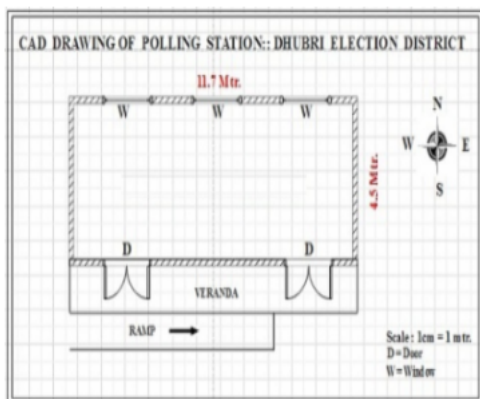

নিৰ্বাচক পঞ্জীয়ন বিষয়াৰ স্বাক্ষৰ

Nazri Naksha

Google Map View

Polling Station Building Front View

ভোটগ্ৰহন কেন্দ্ৰৰ সন্মুখৰ দৃশ্য

Cad View

Key MAP View

1 নাম : শাকিলা জাহান স্বামীৰ নাম : মফিজুল হক ঘৰ নং : 1 ক বয়স : 22 লিঙ্গ : মহিলা	DHL2290864 ফটো উপলব্ধ	2 নাম : আহমদ আলী পিতাৰ নাম : মহৰ উদ্দিন ঘৰ নং : 8৩১ বয়স : 67 লিঙ্গ : পুৰুষ	DHL4539042 ফটো উপলব্ধ	3 নাম : ছলিমা বিবি স্বামীৰ নাম : আহমদ আলী ঘৰ নং : 8৩১ বয়স : 60 লিঙ্গ : মহিলা	DHL4539053 ফটো উপলব্ধ
4 নাম : মসিয়ৰ বহমান পিতাৰ নাম : আহমদ আলী ঘৰ নং : 8৩১ বয়স : 31 লিঙ্গ : পুৰুষ	DHL1815823 ফটো উপলব্ধ	5 নাম : সহিদা খাতুন স্বামীৰ নাম : মসিয়ৰ বহমান ঘৰ নং : 8৩১ বয়স : 28 লিঙ্গ : মহিলা	DHL0290593 ফটো উপলব্ধ	6 নাম : হামেদ আলী পিতাৰ নাম : মহৰ উদ্দিন ঘৰ নং : 8৩৩ বয়স : 55 লিঙ্গ : পুৰুষ	DHL4539064 ফটো উপলব্ধ
7 নাম : কহিনুৰ বিবি স্বামীৰ নাম : হামেদ আলী ঘৰ নং : 8৩৩ বয়স : 46 লিঙ্গ : মহিলা	DHL4539075 ফটো উপলব্ধ	8 নাম : মহিনুল হক পিতাৰ নাম : হামেদ আলী ঘৰ নং : 433 বয়স : 29 লিঙ্গ : পুৰুষ	DHL0131086 ফটো উপলব্ধ	9 নাম : মিনাৰুল হক পিতাৰ নাম : হামেদ আলী ঘৰ নং : 8৩৩ বয়স : 27 লিঙ্গ : পুৰুষ	DHL0289785 ফটো উপলব্ধ
10 নাম : সাহানাৰা বেগম স্বামীৰ নাম : মহিনুল হক ঘৰ নং : 433 বয়স : 26 লিঙ্গ : মহিলা	OBZ0057158 ফটো উপলব্ধ	11 নাম : বোশনাৰা বেগম স্বামীৰ নাম : মিনাৰুল হক ঘৰ নং : 8৩৩ বয়স : 25 লিঙ্গ : মহিলা	DHL0583427 ফটো উপলব্ধ	12 নাম : মমিনা বেওয়া স্বামীৰ নাম : জামিৰ আলী ঘৰ নং : 8৩৫ বয়স : 63 লিঙ্গ : মহিলা	DHL4539097 ফটো উপলব্ধ
13 নাম : নাছিমা বেওৱা স্বামীৰ নাম : বন্দে আলী ঘৰ নং : 8৩৬ বয়স : 66 লিঙ্গ : মহিলা	DHL4539100 ফটো উপলব্ধ	14 নাম : জহৰ আলী পিতাৰ নাম : বন্দে আলী ঘৰ নং : 8৩৬ বয়স : 43 লিঙ্গ : পুৰুষ	DHL4539111 ফটো উপলব্ধ	15 নাম : আশিয়া বিবি স্বামীৰ নাম : জহৰ আলী ঘৰ নং : 8৩৬ বয়স : 40 লিঙ্গ : মহিলা	DHL4539122 ফটো উপলব্ধ
# 16 নাম : মহিবুল হক মাতৃৰ নাম : বন্দে আলী ঘৰ নং : 8৩৬ বয়স : 38 লিঙ্গ : পুৰুষ	DHL4539133 ফটো উপলব্ধ	17 নাম : মৰমী বেগম স্বামীৰ নাম : মহিবুল হক ঘৰ নং : 436 বয়স : 27 লিঙ্গ : মহিলা	DHL0395053 ফটো উপলব্ধ	# 18 নাম : মমিনৰ ইছলাম পিতাৰ নাম : বন্দে আলী ঘৰ নং : 436 বয়স : 27 লিঙ্গ : পুৰুষ	DHL0391680 ফটো উপলব্ধ
19 নাম : সাইবানী বিবি স্বামীৰ নাম : তজুৰ আলী ঘৰ নং : 8৩৭ বয়স : 58 লিঙ্গ : মহিলা	DHL4539155 ফটো উপলব্ধ	20 নাম : ওমৰ আলী সেখ পিতাৰ নাম : মদিনা সেখ ঘৰ নং : 8৩৭ বয়স : 52 লিঙ্গ : পুৰুষ	DHL0306050 ফটো উপলব্ধ	21 নাম : মনোৱাৰ হোসেন পিতাৰ নাম : তজুৰ আলী ঘৰ নং : 8৩৭ বয়স : 44 লিঙ্গ : পুৰুষ	DHL4539166 ফটো উপলব্ধ
22 নাম : মজিয়া বেগম স্বামীৰ নাম : ওমৰ আলী সেখ ঘৰ নং : 8৩৭ বয়স : 43 লিঙ্গ : মহিলা	DHL0290643 ফটো উপলব্ধ	23 নাম : মালেকা বিবি স্বামীৰ নাম : মনোৱাৰ হোসেন ঘৰ নং : 8৩৭ বয়স : 35 লিঙ্গ : মহিলা	DHL4539199 ফটো উপলব্ধ	24 নাম : মোঃ মনিৰ উদ্দিন সেখ পিতাৰ নাম : তজুৰ আলী ঘৰ নং : 8৩৭ বয়স : 35 লিঙ্গ : পুৰুষ	DHL4539188 ফটো উপলব্ধ
# 25 নাম : মেহমুদ আলম সেখ পিতাৰ নাম : ওমৰ আলী সেখ ঘৰ নং : 437 বয়স : 24 লিঙ্গ : পুৰুষ	DHL0477471 ফটো উপলব্ধ	# 26 নাম : বিউটি বেগম পিতাৰ নাম : তজুৰ আলী ঘৰ নং : 437 বয়স : 24 লিঙ্গ : মহিলা	DHL0471573 ফটো উপলব্ধ	27 নাম : আছৰ আলী পিতাৰ নাম : ফাজিল সেখ ঘৰ নং : 8৩৮ বয়স : 58 লিঙ্গ : পুৰুষ	DHL4539202 ফটো উপলব্ধ
28 নাম : গোলজাৰ হোসেন পিতাৰ নাম : আছৰ আলী ঘৰ নং : 8৩৮ বয়স : 34 লিঙ্গ : পুৰুষ	DHL4543344 ফটো উপলব্ধ	29 নাম : আনিচা খাতুন স্বামীৰ নাম : গোলজাৰ হুছেইন ঘৰ নং : 438 বয়স : 32 লিঙ্গ : মহিলা	DHL0131938 ফটো উপলব্ধ	30 নাম : দিলদাৰ আলী পিতাৰ নাম : আছৰ আলী ঘৰ নং : 8৩৮ বয়স : 28 লিঙ্গ : পুৰুষ	DHL0572628 ফটো উপলব্ধ