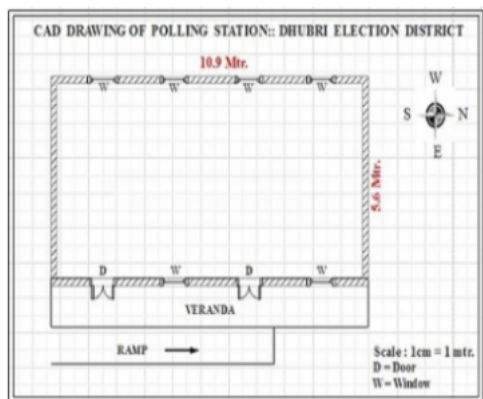

নিৰ্বাচক পঞ্জীয়ন বিষয়াৰ স্বাক্ষৰ

Nazri Naksha

Google Map View

Polling Station Building Front View

ভোটগ্ৰহন কেন্দ্ৰৰ সন্মুখৰ দৃশ্য

Cad View

Key MAP View

বিধানসভা সমষ্টিৰ নম্বৰ আৰু নাম : 8-ধুবুৰী  
অংশৰ নম্বৰ আৰু নাম : 1-আদাবাৰী ২য় খণ্ড