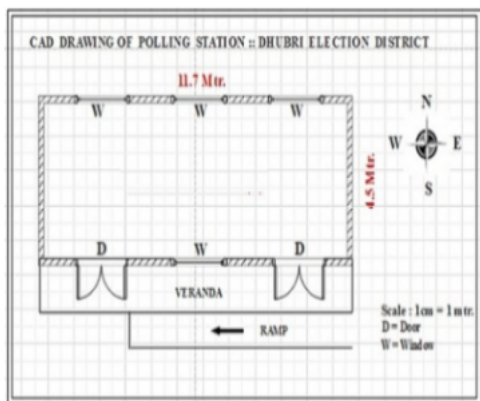

নিৰ্বাচক পঞ্জীয়ন বিষয়াৰ স্বাক্ষৰ

Nazri Naksha

Google Map View

Polling Station Building Front View

ভোটগ্ৰহন কেন্দ্ৰৰ সন্মুখৰ দৃশ্য

Cad View

Key MAP View

| | | | | | |
|-------------------------------------------------------------------------------------------------------|--------------------------|--------------------------------------------------------------------------------------------------|--------------------------|-------------------------------------------------------------------------------------------------------|--------------------------|
| 1 নাম : মোঃ ইয়াহ ইয়া সেখ পিতাৰ নাম: বাহাল উদ্দিন সেখ ঘৰ নং : 45 বয়স : 20 লিঙ্গ : পুৰুষ | OBZ0103192 ফটো উপলব্ধ | 2 নাম : ছফৰা বেগম স্বামীৰ নাম: মহম্মদ আলী ঘৰ নং : 191 বয়স : 53 লিঙ্গ : মহিলা | DHL4334570 ফটো উপলব্ধ | 3 নাম : ছুলতানা জোন্না বেগম স্বামীৰ নাম: মোজাম্মেল হক ঘৰ নং : 151 বয়স : 50 লিঙ্গ : মহিলা | DHL4334592 ফটো উপলব্ধ |
| 4 নাম : মোজাম্মেল হক পিতাৰ নাম: তছলিম মিয়া ঘৰ নং : 191 বয়স : 49 লিঙ্গ : পুৰুষ | DHL0499459 ফটো উপলব্ধ | 5 নাম : আবু শাহিদ আহমেদ পিতাৰ নাম: মোহম্মদ আলী ঘৰ নং : 191 বয়স : 37 লিঙ্গ : পুৰুষ | DHL4334616 ফটো উপলব্ধ | 6 নাম : ছাবানা আনজম স্বামীৰ নাম: আবু শাহিদ আহমেদ ঘৰ নং : 191 বয়স : 34 লিঙ্গ : মহিলা | DHL0310060 ফটো উপলব্ধ |
| 7 নাম : শাহানাজ ফিৰদছি পিতাৰ নাম: মহম্মদ আলী ঘৰ নং : 191 বয়স : 32 লিঙ্গ : মহিলা | DHL0052985 ফটো উপলব্ধ | 8 নাম : মেহেজাবিন ইয়াছমিন পিতাৰ নাম: মহম্মদ আলী ঘৰ নং : 191 বয়স : 29 লিঙ্গ : মহিলা | DHL0227546 ফটো উপলব্ধ | 9 নাম : সাজিৰন বেওয়া স্বামীৰ নাম: মকবুল হোচেন ঘৰ নং : 192 বয়স : 77 লিঙ্গ : মহিলা | DHL4334627 ফটো উপলব্ধ |
| 10 নাম : ছপিকুল হক পিতাৰ নাম: মকবুল হোচেন ঘৰ নং : 192 বয়স : 30 লিঙ্গ : পুৰুষ | DHL0053587 ফটো উপলব্ধ | 11 নাম : বনছেৰ আলী পিতাৰ নাম: মকবুল হোচেন ঘৰ নং : 193 বয়স : 58 লিঙ্গ : পুৰুষ | DHL4334638 ফটো উপলব্ধ | 12 নাম : ফেৰেজা বিবি স্বামীৰ নাম: বনছেৰ আলী ঘৰ নং : 193 বয়স : 52 লিঙ্গ : মহিলা | DHL4334649 ফটো উপলব্ধ |
| 13 নাম : ফিৰদছ হক পিতাৰ নাম: বনছেৰ আলী ঘৰ নং : 193 বয়স : 28 লিঙ্গ : পুৰুষ | DHL0292581 ফটো উপলব্ধ | 14 নাম : ফিৰোজ হুছেইন পিতাৰ নাম: বনছেৰ আলী ঘৰ নং : 193 বয়স : 26 লিঙ্গ : পুৰুষ | DHL0385658 ফটো উপলব্ধ | 15 নাম : ফৰিদ জামাল পিতাৰ নাম: বনছেৰ আলী ঘৰ নং : 193 KA বয়স : 24 লিঙ্গ : পুৰুষ | DHL0442350 ফটো উপলব্ধ |
| 16 নাম : তমছেৰ আলী পিতাৰ নাম: মকবুল হোচেন ঘৰ নং : 198 বয়স : 52 লিঙ্গ : পুৰুষ | DHL4334650 ফটো উপলব্ধ | 17 নাম : জাহেৰা বিবি স্বামীৰ নাম: তমছেৰ আলী ঘৰ নং : 198 বয়স : 48 লিঙ্গ : মহিলা | DHL4334661 ফটো উপলব্ধ | 18 নাম : মেৰাল্লি সেখ পিতাৰ নাম: মকবুল হোচেন ঘৰ নং : 198 বয়স : 47 লিঙ্গ : পুৰুষ | DHL4334672 ফটো উপলব্ধ |
| 19 নাম : ছামিনা খাতুন স্বামীৰ নাম: মেৰাল্লি সেখ ঘৰ নং : 198 বয়স : 39 লিঙ্গ : মহিলা | DHL4334683 ফটো উপলব্ধ | 20 নাম : তনজা খাতুন পিতাৰ নাম: তমছেৰ আলী ঘৰ নং : 194 বয়স : 32 লিঙ্গ : মহিলা | DHL0054536 ফটো উপলব্ধ | 21 নাম : ছামিউল আলম পিতাৰ নাম: মেৰাল্লি সেখ ঘৰ নং : 198 বয়স : 21 লিঙ্গ : পুৰুষ | DHL2327203 ফটো উপলব্ধ |
| # 22 নাম : আলী হুচেইন পিতাৰ নাম: তেৰপু সেখ ঘৰ নং : 196 বয়স : 50 লিঙ্গ : পুৰুষ | DHL4334718 ফটো উপলব্ধ | 23 নাম : আয়ুব আলী পিতাৰ নাম: তেৰপু সেখ ঘৰ নং : 196 বয়স : 49 লিঙ্গ : পুৰুষ | DHL4334729 ফটো উপলব্ধ | # 24 নাম : আহিলা খাতুন স্বামীৰ নাম: আলী হুচেইন ঘৰ নং : 196 বয়স : 41 লিঙ্গ : মহিলা | DHL4334694 ফটো উপলব্ধ |
| 25 নাম : আফিদা খাতুন স্বামীৰ নাম: আয়ুব আলী ঘৰ নং : 196 বয়স : 35 লিঙ্গ : মহিলা | DHL4334707 ফটো উপলব্ধ | 26 নাম : আতিকুল হুচেইন পিতাৰ নাম: আলী হুচেইন ঘৰ নং : 196 বয়স : 28 লিঙ্গ : পুৰুষ | DHL0378489 ফটো উপলব্ধ | 27 নাম : আল ফাৰুক হুচেইন পিতাৰ নাম: আলী হুচেইন ঘৰ নং : 196 বয়স : 25 লিঙ্গ : পুৰুষ | DHL2311876 ফটো উপলব্ধ |
| 28 নাম : মোক্তাৰ আলী পিতাৰ নাম: ফায়েজ উদ্দিন সেখ ঘৰ নং : 199 বয়স : 72 লিঙ্গ : পুৰুষ | DHL4334730 ফটো উপলব্ধ | 29 নাম : সহিদা বিবি স্বামীৰ নাম: মোক্তাৰ আলী ঘৰ নং : 199 বয়স : 68 লিঙ্গ : মহিলা | DHL4334741 ফটো উপলব্ধ | 30 নাম : মমিনা বিবি স্বামীৰ নাম: মোক্তাৰ আলী ঘৰ নং : 199 বয়স : 64 লিঙ্গ : মহিলা | DHL4334752 ফটো উপলব্ধ |