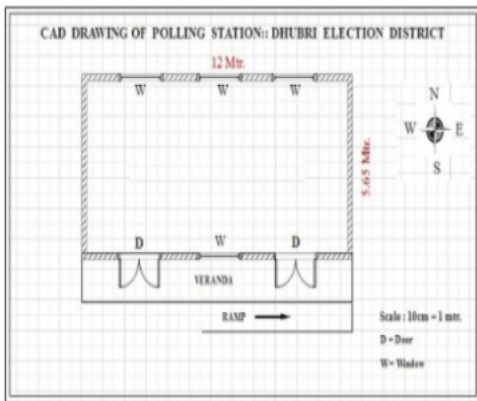

নিৰ্বাচক পঞ্জীয়ন বিষয়াৰ স্বাক্ষৰ

Nazri Naksha

Google Map View

Polling Station Building Front View

ভোটগ্ৰহন কেন্দ্ৰৰ সন্মুখৰ দৃশ্য

Cad View

Key MAP View

1 নাম : মিজানুৰ ৰহমান পিতাৰ নাম : ছফিয়াৰ ৰহমান ঘৰ নং : 68 বয়স : 43 লিঙ্গ : পুৰুষ	DHL4442777 ফটো উপলব্ধ	E 2 নাম : সন্ধ্যা দেবী স্বামীৰ নাম : সুবল চন্দ্ৰ নাথ ঘৰ নং : 149 বয়স : 65 লিঙ্গ : মহিলা	DHL4444002 ফটো উপলব্ধ	3 নাম : বালীৰাজ চন্দ্ৰ নাথ পিতাৰ নাম : সুবল চন্দ্ৰ নাথ ঘৰ নং : 149 বয়স : 50 লিঙ্গ : পুৰুষ	DHL4444024 ফটো উপলব্ধ
4 নাম : অনিতা দেবনাথ স্বামীৰ নাম : বালীৰাজ চন্দ্ৰ নাথ ঘৰ নং : 149 বয়স : 39 লিঙ্গ : মহিলা	DHL1815152 ফটো উপলব্ধ	5 নাম : দিপক ৰবিদাস পিতাৰ নাম : কৃষ্ণ ৰবিদাস ঘৰ নং : 164 বয়স : 27 লিঙ্গ : পুৰুষ	DHL1283605 ফটো উপলব্ধ	6 নাম : জয়ছেৰ আলী পিতাৰ নাম : বাহাদুৰ সেখ ঘৰ নং : 165 বয়স : 81 লিঙ্গ : পুৰুষ	DHL4440613 ফটো উপলব্ধ
# 7 নাম : আহমেদ আলী পিতাৰ নাম : জয়ছেৰ আলী ঘৰ নং : 166 বয়স : 55 লিঙ্গ : পুৰুষ	DHL4440635 ফটো উপলব্ধ	8 নাম : লাইলী বিবি স্বামীৰ নাম : আহমেদ সেখ ঘৰ নং : 166 বয়স : 42 লিঙ্গ : মহিলা	DHL4440646 ফটো উপলব্ধ	9 নাম : লাতিফুল ইছলাম পিতাৰ নাম : আহমেদ আলী ঘৰ নং : 166 বয়স : 22 লিঙ্গ : পুৰুষ	DHL2318624 ফটো উপলব্ধ
10 নাম : বাবুৰ আলী পিতাৰ নাম : জয়ছেৰ আলী ঘৰ নং : 167 বয়স : 64 লিঙ্গ : পুৰুষ	DHL4440657 ফটো উপলব্ধ	11 নাম : সাহেৰা বিবি স্বামীৰ নাম : বাবুৰ আলী ঘৰ নং : 167 বয়স : 49 লিঙ্গ : মহিলা	DHL4440668 ফটো উপলব্ধ	12 নাম : আবু বক্কৰ আলী পিতাৰ নাম : বাবুৰ আলী ঘৰ নং : 167 বয়স : 31 লিঙ্গ : পুৰুষ	DHL0040097 ফটো উপলব্ধ
13 নাম : উম্মা কুলচুম বেগম স্বামীৰ নাম : আবু বক্কৰ আলী ঘৰ নং : 167 বয়স : 28 লিঙ্গ : মহিলা	DHL0614792 ফটো উপলব্ধ	14 নাম : সাহাবুল হক পিতাৰ নাম : বাবুৰ আলী ঘৰ নং : 167 বয়স : 27 লিঙ্গ : পুৰুষ	DHL0262121 ফটো উপলব্ধ	15 নাম : আশৰাফুল হক পিতাৰ নাম : বাবুৰ আলী ঘৰ নং : 167 বয়স : 23 লিঙ্গ : পুৰুষ	DHL0512657 ফটো উপলব্ধ
16 নাম : নেংগা সেখ পিতাৰ নাম : বাহাদুৰ সেখ ঘৰ নং : 168 বয়স : 61 লিঙ্গ : পুৰুষ	DHL4440679 ফটো উপলব্ধ	#2 17 নাম : কাশমা বিবি স্বামীৰ নাম : নেংগা সেখ ঘৰ নং : 168 বয়স : 50 লিঙ্গ : মহিলা	DHL4440680 ফটো উপলব্ধ	18 নাম : কদৰভান বিবি স্বামীৰ নাম : ছাত্তাৰ আলী ঘৰ নং : 168 বয়স : 60 লিঙ্গ : মহিলা	DHL4440704 ফটো উপলব্ধ
19 নাম : আছকাৰ আলী পিতাৰ নাম : বাহাদুৰ সেখ ঘৰ নং : 170 বয়স : 65 লিঙ্গ : পুৰুষ	DHL4440715 ফটো উপলব্ধ	20 নাম : এলেমা বিবি স্বামীৰ নাম : আছকাৰ আলী ঘৰ নং : 170 বয়স : 55 লিঙ্গ : মহিলা	DHL4440726 ফটো উপলব্ধ	21 নাম : এনামুল হক পিতাৰ নাম : আছকাৰ আলী ঘৰ নং : 170 বয়স : 39 লিঙ্গ : পুৰুষ	DHL4440737 ফটো উপলব্ধ
22 নাম : এক্ৰামুল হক পিতাৰ নাম : আছকাৰ আলী ঘৰ নং : 170 বয়স : 34 লিঙ্গ : পুৰুষ	DHL1815016 ফটো উপলব্ধ	23 নাম : ৰশিদা বেগম স্বামীৰ নাম : এনামুল হক ঘৰ নং : 170 বয়স : 32 লিঙ্গ : মহিলা	DHL0042259 ফটো উপলব্ধ	24 নাম : মমতাজ বেগম স্বামীৰ নাম : এক্ৰামুল হক ঘৰ নং : 170 বয়স : 30 লিঙ্গ : মহিলা	DHL0240002 ফটো উপলব্ধ
25 নাম : আবুল হোসেন পিতাৰ নাম : আছকাৰ আলী ঘৰ নং : 170 বয়স : 30 লিঙ্গ : পুৰুষ	DHL0042366 ফটো উপলব্ধ	# 26 নাম : কাশমা খাতুন পিতাৰ নাম : আছকাৰ আলী ঘৰ নং : 170 বয়স : 29 লিঙ্গ : মহিলা	DHL0251074 ফটো উপলব্ধ	27 নাম : মৰজিনা বেগম স্বামীৰ নাম : আবুল হোসেন ঘৰ নং : 170 বয়স : 22 লিঙ্গ : মহিলা	DHL2263424 ফটো উপলব্ধ
28 নাম : আমজাদ আলী পিতাৰ নাম : বাহাদুৰ সেখ ঘৰ নং : 171 বয়স : 60 লিঙ্গ : পুৰুষ	DHL4440748 ফটো উপলব্ধ	29 নাম : হাছনা বিবি স্বামীৰ নাম : আমজাদ আলী ঘৰ নং : 171 বয়স : 51 লিঙ্গ : মহিলা	DHL4440759 ফটো উপলব্ধ	30 নাম : হাছেন আলী পিতাৰ নাম : আমজাদ আলী ঘৰ নং : 171 বয়স : 39 লিঙ্গ : পুৰুষ	DHL4440760 ফটো উপলব্ধ