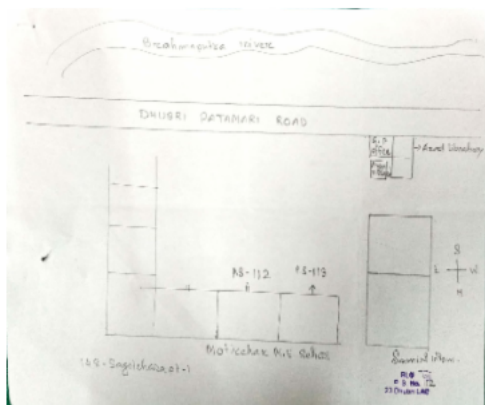

নিৰ্বাচক পঞ্জীয়ন বিষয়াৰ স্বাক্ষৰ

Nazri Naksha

Google Map View

Polling Station Building Front View

ভোটগ্ৰহন কেন্দ্ৰৰ সন্মুখৰ দৃশ্য

Cad View

Key MAP View

1 নাম : মজিবন বিবি স্বামীৰ নাম: নায়েব আলী ঘৰ নং : 3 বয়স : 75 লিঙ্গ : মহিলা	DHL8634626 ফটো উপলব্ধ	2 নাম : লাইলি বেগম পিতাৰ নাম: নায়েব আলী ঘৰ নং : 3 বয়স : 38 লিঙ্গ : মহিলা	DHL8634637 ফটো উপলব্ধ	3 নাম : নূৰ বান বিবি স্বামীৰ নাম: সাহেব আলী ঘৰ নং : 8 বয়স : 60 লিঙ্গ : মহিলা	DHL8634648 ফটো উপলব্ধ
4 নাম : ছামিনুৰ হক পিতাৰ নাম: সাহেব আলী ঘৰ নং : 8 বয়স : 33 লিঙ্গ : পুৰুষ	DHL0276436 ফটো উপলব্ধ	5 নাম : ছাইদুল হক পিতাৰ নাম: সাহেব আলী ঘৰ নং : 8 বয়স : 32 লিঙ্গ : পুৰুষ	DHL8645963 ফটো উপলব্ধ	6 নাম : জেছমিন বেগম স্বামীৰ নাম: ছামিনুৰ হক ঘৰ নং : 4 বয়স : 25 লিঙ্গ : মহিলা	DHL0545657 ফটো উপলব্ধ
7 নাম : জেদাত আলী পিতাৰ নাম: আমিৰ বক্স ঘৰ নং : 5 বয়স : 51 লিঙ্গ : পুৰুষ	DHL8634671 ফটো উপলব্ধ	8 নাম : কাইছবান খাতুন স্বামীৰ নাম: জেদাত আলী ঘৰ নং : 5 বয়স : 42 লিঙ্গ : মহিলা	DHL8634682 ফটো উপলব্ধ	9 নাম : আল কাৰিমুল জামান পিতাৰ নাম: জেদাত আলী ঘৰ নং : 5 বয়স : 20 লিঙ্গ : পুৰুষ	OBZ0049056 ফটো উপলব্ধ
10 নাম : ছামিনা বেওয়া স্বামীৰ নাম: ৰফিয়ল হক ঘৰ নং : 8 বয়স : 72 লিঙ্গ : মহিলা	DHL8634693 ফটো উপলব্ধ	11 নাম : সহিফ উদ্দিন আহমেদ পিতাৰ নাম: ৰফিউল হক ঘৰ নং : 8 বয়স : 51 লিঙ্গ : পুৰুষ	DHL8634706 ফটো উপলব্ধ	12 নাম : জাহেৰা বেগম স্বামীৰ নাম: সহিফ উদ্দিন আহমেদ ঘৰ নং : 8 বয়স : 45 লিঙ্গ : মহিলা	DHL8634717 ফটো উপলব্ধ
13 নাম : জাহিদুল ইছলাম পিতাৰ নাম: সহিফ উদ্দিন আহমেদ ঘৰ নং : 08 বয়স : 25 লিঙ্গ : পুৰুষ	DHL0643106 ফটো উপলব্ধ	14 নাম : হামিদা খাতুন স্বামীৰ নাম: জাহিদুল ইছলাম ঘৰ নং : 8 বয়স : 22 লিঙ্গ : মহিলা	DHL2310340 ফটো উপলব্ধ	15 নাম : সাহিদ আলী পিতাৰ নাম: ৰফিয়ল হক ঘৰ নং : 8ক বয়স : 45 লিঙ্গ : পুৰুষ	DHL8634728 ফটো উপলব্ধ
16 নাম : ছানোয়ারা বিবি স্বামীৰ নাম: সাহিদ আলী ঘৰ নং : 8ক বয়স : 40 লিঙ্গ : মহিলা	DHL8634739 ফটো উপলব্ধ	17 নাম : হাচিম উদ্দিন পিতাৰ নাম: ইয়াচিন আলী মণ্ডল ঘৰ নং : 9 বয়স : 66 লিঙ্গ : পুৰুষ	DHL8634740 ফটো উপলব্ধ	18 নাম : ছাফিয়া বিবি স্বামীৰ নাম: হাচিম উদ্দিন ঘৰ নং : 9 বয়স : 61 লিঙ্গ : মহিলা	DHL8634751 ফটো উপলব্ধ
19 নাম : আমিনুৰ হক মন্ডল পিতাৰ নাম: হাচিম উদ্দিন ঘৰ নং : 9 বয়স : 35 লিঙ্গ : পুৰুষ	DHL8645974 ফটো উপলব্ধ	20 নাম : ইনামুল হক মন্ডল পিতাৰ নাম: হাচিম উদ্দিন ঘৰ নং : 9 বয়স : 33 লিঙ্গ : পুৰুষ	DHL8645985 ফটো উপলব্ধ	21 নাম : সাহাবুল হক মণ্ডল পিতাৰ নাম: হাচিম উদ্দিন ঘৰ নং : 9 বয়স : 32 লিঙ্গ : পুৰুষ	DHL8645996 ফটো উপলব্ধ
22 নাম : সাহিদা বেগম স্বামীৰ নাম: সাহাবুল হক মণ্ডল ঘৰ নং : 9 বয়স : 31 লিঙ্গ : মহিলা	DHL8646002 ফটো উপলব্ধ	23 নাম : আকিজুল হক পিতাৰ নাম: হাচিম উদ্দিন সেখ ঘৰ নং : 9 বয়স : 30 লিঙ্গ : পুৰুষ	DHL0188268 ফটো উপলব্ধ	24 নাম : আখিৰুল হক মণ্ডল পিতাৰ নাম: হাচিম উদ্দিন মণ্ডল ঘৰ নং : 9 বয়স : 29 লিঙ্গ : পুৰুষ	DHL0276550 ফটো উপলব্ধ
25 নাম : ছামিনা খাতুন পিতাৰ নাম: আমিনুৰ হক মন্ডল ঘৰ নং : 9 বয়স : 27 লিঙ্গ : মহিলা	DHL0322958 ফটো উপলব্ধ	26 নাম : লছমী বেগম স্বামীৰ নাম: ইনামুল হক মণ্ডল ঘৰ নং : 9 বয়স : 27 লিঙ্গ : মহিলা	DHL0545558 ফটো উপলব্ধ	27 নাম : মমিনুৰ হক মণ্ডল পিতাৰ নাম: হাচিম উদ্দিন মণ্ডল ঘৰ নং : 09 বয়স : 25 লিঙ্গ : পুৰুষ	DHL0628222 ফটো উপলব্ধ
28 নাম : ছকিনা খাতুন স্বামীৰ নাম: আকিজুল হক ঘৰ নং : 9 বয়স : 21 লিঙ্গ : মহিলা	OBZ0112185 ফটো উপলব্ধ	29 নাম : ফুলবাৰী বেওয়া স্বামীৰ নাম: হাপুদ্দিন সেখ ঘৰ নং : 10 বয়স : 90 লিঙ্গ : মহিলা	DHL8634773 ফটো উপলব্ধ	30 নাম : ছামিদা খাতুন পিতাৰ নাম: হাপুদ্দিন সেখ ঘৰ নং : 10 বয়স : 55 লিঙ্গ : মহিলা	DHL8634784 ফটো উপলব্ধ