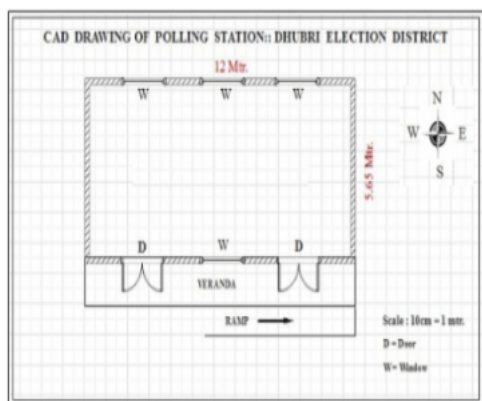

নিৰ্বাচক পঞ্জীয়ন বিষয়াৰ স্বাক্ষৰ

Nazri Naksha

Google Map View

Polling Station Building Front View

ভোটগ্ৰহন কেন্দ্ৰৰ সন্মুখৰ দৃশ্য

Cad View

Key MAP View

1 নাম : মজিবন বিবি স্বামীৰ নাম: নায়েব আলী ঘৰ নং : 3 বয়স : 75 লিঙ্গ : মহিলা	DHL8634626 ফটো উপলব্ধ	2 নাম : লাইলি বেগম পিতাৰ নাম: নায়েব আলী ঘৰ নং : 3 বয়স : 38 লিঙ্গ : মহিলা	DHL8634637 ফটো উপলব্ধ	3 নাম : নূৰ বান বিবি স্বামীৰ নাম: সাহেব আলী ঘৰ নং : 8 বয়স : 60 লিঙ্গ : মহিলা	DHL8634648 ফটো উপলব্ধ
4 নাম : ছামিনুৰ হক পিতাৰ নাম: সাহেব আলী ঘৰ নং : 8 বয়স : 33 লিঙ্গ : পুৰুষ	DHL0276436 ফটো উপলব্ধ	5 নাম : ছাইদুল হক পিতাৰ নাম: সাহেব আলী ঘৰ নং : 8 বয়স : 32 লিঙ্গ : পুৰুষ	DHL8645963 ফটো উপলব্ধ	6 নাম : জেছমিন বেগম স্বামীৰ নাম: ছামিনুৰ হক ঘৰ নং : 4 বয়স : 25 লিঙ্গ : মহিলা	DHL0545657 ফটো উপলব্ধ
7 নাম : জেদাত আলী পিতাৰ নাম: আমিৰ বক্স ঘৰ নং : 5 বয়স : 51 লিঙ্গ : পুৰুষ	DHL8634671 ফটো উপলব্ধ	8 নাম : কাইছবান খাতুন স্বামীৰ নাম: জেদাত আলী ঘৰ নং : 5 বয়স : 42 লিঙ্গ : মহিলা	DHL8634682 ফটো উপলব্ধ	9 নাম : আল কাৰিমুল জামান পিতাৰ নাম: জেদাত আলী ঘৰ নং : 5 বয়স : 20 লিঙ্গ : পুৰুষ	OBZ0049056 ফটো উপলব্ধ
10 নাম : ছামিনা বেওয়া স্বামীৰ নাম: ৰফিয়ল হক ঘৰ নং : 8 বয়স : 72 লিঙ্গ : মহিলা	DHL8634693 ফটো উপলব্ধ	11 নাম : সহিফ উদ্দিন আহমেদ পিতাৰ নাম: ৰফিউল হক ঘৰ নং : 8 বয়স : 51 লিঙ্গ : পুৰুষ	DHL8634706 ফটো উপলব্ধ	12 নাম : জাহেৰা বেগম স্বামীৰ নাম: সহিফ উদ্দিন আহমেদ ঘৰ নং : 8 বয়স : 45 লিঙ্গ : মহিলা	DHL8634717 ফটো উপলব্ধ
13 নাম : জাহিদুল ইছলাম পিতাৰ নাম: সহিফ উদ্দিন আহমেদ ঘৰ নং : 08 বয়স : 25 লিঙ্গ : পুৰুষ	DHL0643106 ফটো উপলব্ধ	14 নাম : হামিদা খাতুন স্বামীৰ নাম: জাহিদুল ইছলাম ঘৰ নং : 8 বয়স : 22 লিঙ্গ : মহিলা	DHL2310340 ফটো উপলব্ধ	15 নাম : সাহিদ আলী পিতাৰ নাম: ৰফিয়ল হক ঘৰ নং : 8ক বয়স : 45 লিঙ্গ : পুৰুষ	DHL8634728 ফটো উপলব্ধ
16 নাম : ছানোয়ারা বিবি স্বামীৰ নাম: সাহিদ আলী ঘৰ নং : 8ক বয়স : 40 লিঙ্গ : মহিলা	DHL8634739 ফটো উপলব্ধ	17 নাম : হাচিম উদ্দিন পিতাৰ নাম: ইয়াচিন আলী মণ্ডল ঘৰ নং : 9 বয়স : 66 লিঙ্গ : পুৰুষ	DHL8634740 ফটো উপলব্ধ	18 নাম : ছাফিয়া বিবি স্বামীৰ নাম: হাচিম উদ্দিন ঘৰ নং : 9 বয়স : 61 লিঙ্গ : মহিলা	DHL8634751 ফটো উপলব্ধ
19 নাম : আমিনুৰ হক মন্ডল পিতাৰ নাম: হাচিম উদ্দিন ঘৰ নং : 9 বয়স : 35 লিঙ্গ : পুৰুষ	DHL8645974 ফটো উপলব্ধ	20 নাম : ইনামুল হক মন্ডল পিতাৰ নাম: হাচিম উদ্দিন ঘৰ নং : 9 বয়স : 33 লিঙ্গ : পুৰুষ	DHL8645985 ফটো উপলব্ধ	21 নাম : সাহাবুল হক মণ্ডল পিতাৰ নাম: হাচিম উদ্দিন ঘৰ নং : 9 বয়স : 32 লিঙ্গ : পুৰুষ	DHL8645996 ফটো উপলব্ধ
22 নাম : সাহিদা বেগম স্বামীৰ নাম: সাহাবুল হক মণ্ডল ঘৰ নং : 9 বয়স : 31 লিঙ্গ : মহিলা	DHL8646002 ফটো উপলব্ধ	23 নাম : আকিজুল হক পিতাৰ নাম: হাচিম উদ্দিন সেখ ঘৰ নং : 9 বয়স : 30 লিঙ্গ : পুৰুষ	DHL0188268 ফটো উপলব্ধ	24 নাম : আখিৰুল হক মণ্ডল পিতাৰ নাম: হাচিম উদ্দিন মণ্ডল ঘৰ নং : 9 বয়স : 29 লিঙ্গ : পুৰুষ	DHL0276550 ফটো উপলব্ধ
25 নাম : ছামিনা খাতুন পিতাৰ নাম: আমিনুৰ হক মন্ডল ঘৰ নং : 9 বয়স : 27 লিঙ্গ : মহিলা	DHL0322958 ফটো উপলব্ধ	26 নাম : লছমী বেগম স্বামীৰ নাম: ইনামুল হক মণ্ডল ঘৰ নং : 9 বয়স : 27 লিঙ্গ : মহিলা	DHL0545558 ফটো উপলব্ধ	27 নাম : মমিনুৰ হক মণ্ডল পিতাৰ নাম: হাচিম উদ্দিন মণ্ডল ঘৰ নং : 09 বয়স : 25 লিঙ্গ : পুৰুষ	DHL0628222 ফটো উপলব্ধ
28 নাম : ছকিনা খাতুন স্বামীৰ নাম: আকিজুল হক ঘৰ নং : 9 বয়স : 21 লিঙ্গ : মহিলা	OBZ0112185 ফটো উপলব্ধ	29 নাম : ফুলবাৰী বেওয়া স্বামীৰ নাম: হাপুদ্দিন সেখ ঘৰ নং : 10 বয়স : 90 লিঙ্গ : মহিলা	DHL8634773 ফটো উপলব্ধ	30 নাম : ছামিদা খাতুন পিতাৰ নাম: হাপুদ্দিন সেখ ঘৰ নং : 10 বয়স : 55 লিঙ্গ : মহিলা	DHL8634784 ফটো উপলব্ধ