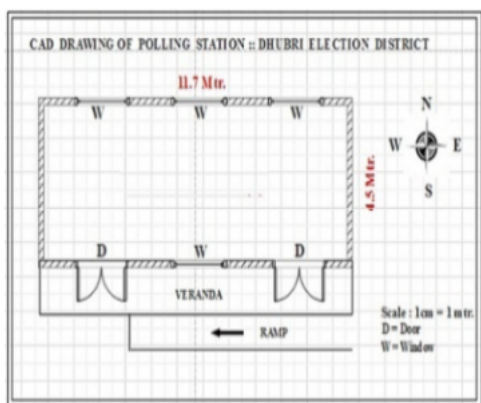

নিৰ্বাচক পঞ্জীয়ন বিষয়াৰ স্বাক্ষৰ

Nazri Naksha

Google Map View

Polling Station Building Front View

ভোটগ্ৰহন কেন্দ্ৰৰ সন্মুখৰ দৃশ্য

Cad View

Key MAP View

1 নাম : আবদুছ ছোবহান বেপাৰী পিতাৰ নাম: বয়েজউদ্দিন ঘৰ নং : 1 বয়স : 78 লিঙ্গ : পুৰুষ	DHL6634566 ফটো উপলব্ধ	2 নাম : হালিমা খাতুন স্বামীৰ নাম: আব্দুছ ছোবহান বেপাৰী ঘৰ নং : 1 বয়স : 71 লিঙ্গ : মহিলা	DHL6634577 ফটো উপলব্ধ	3 নাম : নুৰুল ইছলাম পিতাৰ নাম: আব্দুছ ছোবহান বেপাৰী ঘৰ নং : 1 বয়স : 41 লিঙ্গ : পুৰুষ	DHL6634599 ফটো উপলব্ধ
# 4 নাম : আব্দুল্লাহ হুচেইন পিতাৰ নাম: আব্দুছ ছোবহান বেপাৰী ঘৰ নং : 1 বয়স : 41 লিঙ্গ : পুৰুষ	DHL6634602 ফটো উপলব্ধ	# 5 নাম : নজি না চুলতানা হাচিন স্বামীৰ নাম: নুৰুল ইছলাম ঘৰ নং : 1 বয়স : 38 লিঙ্গ : মহিলা	DHL6641812 ফটো উপলব্ধ	6 নাম : হাফে জা বেগম স্বামীৰ নাম: আব্দুল্যাছ হুচেইন ঘৰ নং : 01 ক বয়স : 30 লিঙ্গ : মহিলা	DHL0268961 ফটো উপলব্ধ
7 নাম : বাহিলা বিবি স্বামীৰ নাম: আঃ বসিদ বেপাৰী ঘৰ নং : 2 বয়স : 57 লিঙ্গ : মহিলা	DHL6634624 ফটো উপলব্ধ	8 নাম : ফাকৰুল ইছলাম পিতাৰ নাম: আঃ বসিদ বেপাৰী ঘৰ নং : 2 বয়স : 43 লিঙ্গ : পুৰুষ	DHL6634635 ফটো উপলব্ধ	9 নাম : ময়না বিবি স্বামীৰ নাম: ফাকৰুল ইছলাম ঘৰ নং : 2 বয়স : 38 লিঙ্গ : মহিলা	DHL6634646 ফটো উপলব্ধ
10 নাম : নুৰুল হুদা পিতাৰ নাম: আঃ বসিদ বেপাৰী ঘৰ নং : 2 বয়স : 38 লিঙ্গ : পুৰুষ	DHL6634657 ফটো উপলব্ধ	11 নাম : বোশনাৰা বেগম স্বামীৰ নাম: নুৰুল হুদা ঘৰ নং : 2 বয়স : 35 লিঙ্গ : মহিলা	DHL6634668 ফটো উপলব্ধ	12 নাম : মোস্তাফিজুৰ রহমান পিতাৰ নাম: ফকৰুল ঘৰ নং : 02 ক বয়স : 21 লিঙ্গ : পুৰুষ	OBZ0083949 ফটো উপলব্ধ
13 নাম : আব্দুল মজিদ প্রধানী পিতাৰ নাম: আব্দুল হামিদ প্রধানী ঘৰ নং : 7 বয়স : 72 লিঙ্গ : পুৰুষ	DHL6634679 ফটো উপলব্ধ	14 নাম : ৰূপভান বিবি স্বামীৰ নাম: আব্দুল মজিদ প্রধানী ঘৰ নং : 7 বয়স : 60 লিঙ্গ : মহিলা	DHL6634680 ফটো উপলব্ধ	# 15 নাম : বেজাক হুচেইন পিতাৰ নাম: আব্দুল মজিদ প্রধানী ঘৰ নং : 7 বয়স : 43 লিঙ্গ : পুৰুষ	DHL6634691 ফটো উপলব্ধ
# 16 নাম : মঃ হাফিজুৰ রহমান পিতাৰ নাম: আব্দুল মজিদ প্রধানী ঘৰ নং : 7 বয়স : 38 লিঙ্গ : পুৰুষ	DHL6634704 ফটো উপলব্ধ	# 17 নাম : ছানোৱাৰা বেগম স্বামীৰ নাম: বেজাক হুচেইন ঘৰ নং : 7 বয়স : 30 লিঙ্গ : মহিলা	DHL1828235 ফটো উপলব্ধ	18 নাম : ইমৰানা বেগম স্বামীৰ নাম: হাফিজুৰ রহমান ঘৰ নং : 03 বয়স : 27 লিঙ্গ : মহিলা	DHL0517169 ফটো উপলব্ধ
# 19 নাম : জিতু রহমান পিতাৰ নাম: আব্দুল মজিদ প্রধানী ঘৰ নং : 03খ বয়স : 29 লিঙ্গ : পুৰুষ	DHL0195529 ফটো উপলব্ধ	20 নাম : মৰমী বেগম স্বামীৰ নাম: জিতু রহমান ঘৰ নং : 03 (খ) বয়স : 23 লিঙ্গ : মহিলা	DHL1270347 ফটো উপলব্ধ	21 নাম : মোকছেদ আলী বেপাৰী পিতাৰ নাম: বক্তাৰ উদ্দিন ঘৰ নং : 8 বয়স : 72 লিঙ্গ : পুৰুষ	DHL6634726 ফটো উপলব্ধ
22 নাম : আচিয়া বিবি স্বামীৰ নাম: মোকছেদ আলী বেপাৰী ঘৰ নং : 8 বয়স : 62 লিঙ্গ : মহিলা	DHL6634737 ফটো উপলব্ধ	23 নাম : আঞ্জুমা খাতুন পিতাৰ নাম: মোকছেদ আলী বেপাৰী ঘৰ নং : 8 বয়স : 33 লিঙ্গ : পুৰুষ	DHL6634748 ফটো উপলব্ধ	24 নাম : আমজাদ আলী পিতাৰ নাম: মোকছেদ আলী বেপাৰী ঘৰ নং : 8 বয়স : 33 লিঙ্গ : পুৰুষ	DHL6634759 ফটো উপলব্ধ
25 নাম : ৰাবিয়া খাতুন স্বামীৰ নাম: আমজাদ আলী ঘৰ নং : 04 বয়স : 28 লিঙ্গ : মহিলা	DHL0266130 ফটো উপলব্ধ	26 নাম : আনোৱাৰা হুচেইন পিতাৰ নাম: মোকছেদ আলী ঘৰ নং : 04 বয়স : 28 লিঙ্গ : পুৰুষ	DHL0266155 ফটো উপলব্ধ	27 নাম : ফিৰোজা পাৰবিন স্বামীৰ নাম: আনোৱাৰা হুচেইন ঘৰ নং : 4 বয়স : 27 লিঙ্গ : মহিলা	DHL0486944 ফটো উপলব্ধ
28 নাম : মজিবৰ রহমান পিতাৰ নাম: আঃ খালেক বেপাৰী ঘৰ নং : 5 বয়স : 62 লিঙ্গ : পুৰুষ	DHL6634782 ফটো উপলব্ধ	29 নাম : আবিৰন বিবি স্বামীৰ নাম: মজিবৰ রহমান ঘৰ নং : 5 বয়স : 54 লিঙ্গ : মহিলা	DHL6634793 ফটো উপলব্ধ	30 নাম : আফজাল হোসেন পিতাৰ নাম: মজিবৰ রহমান ঘৰ নং : 5 বয়স : 36 লিঙ্গ : পুৰুষ	DHL6634760 ফটো উপলব্ধ